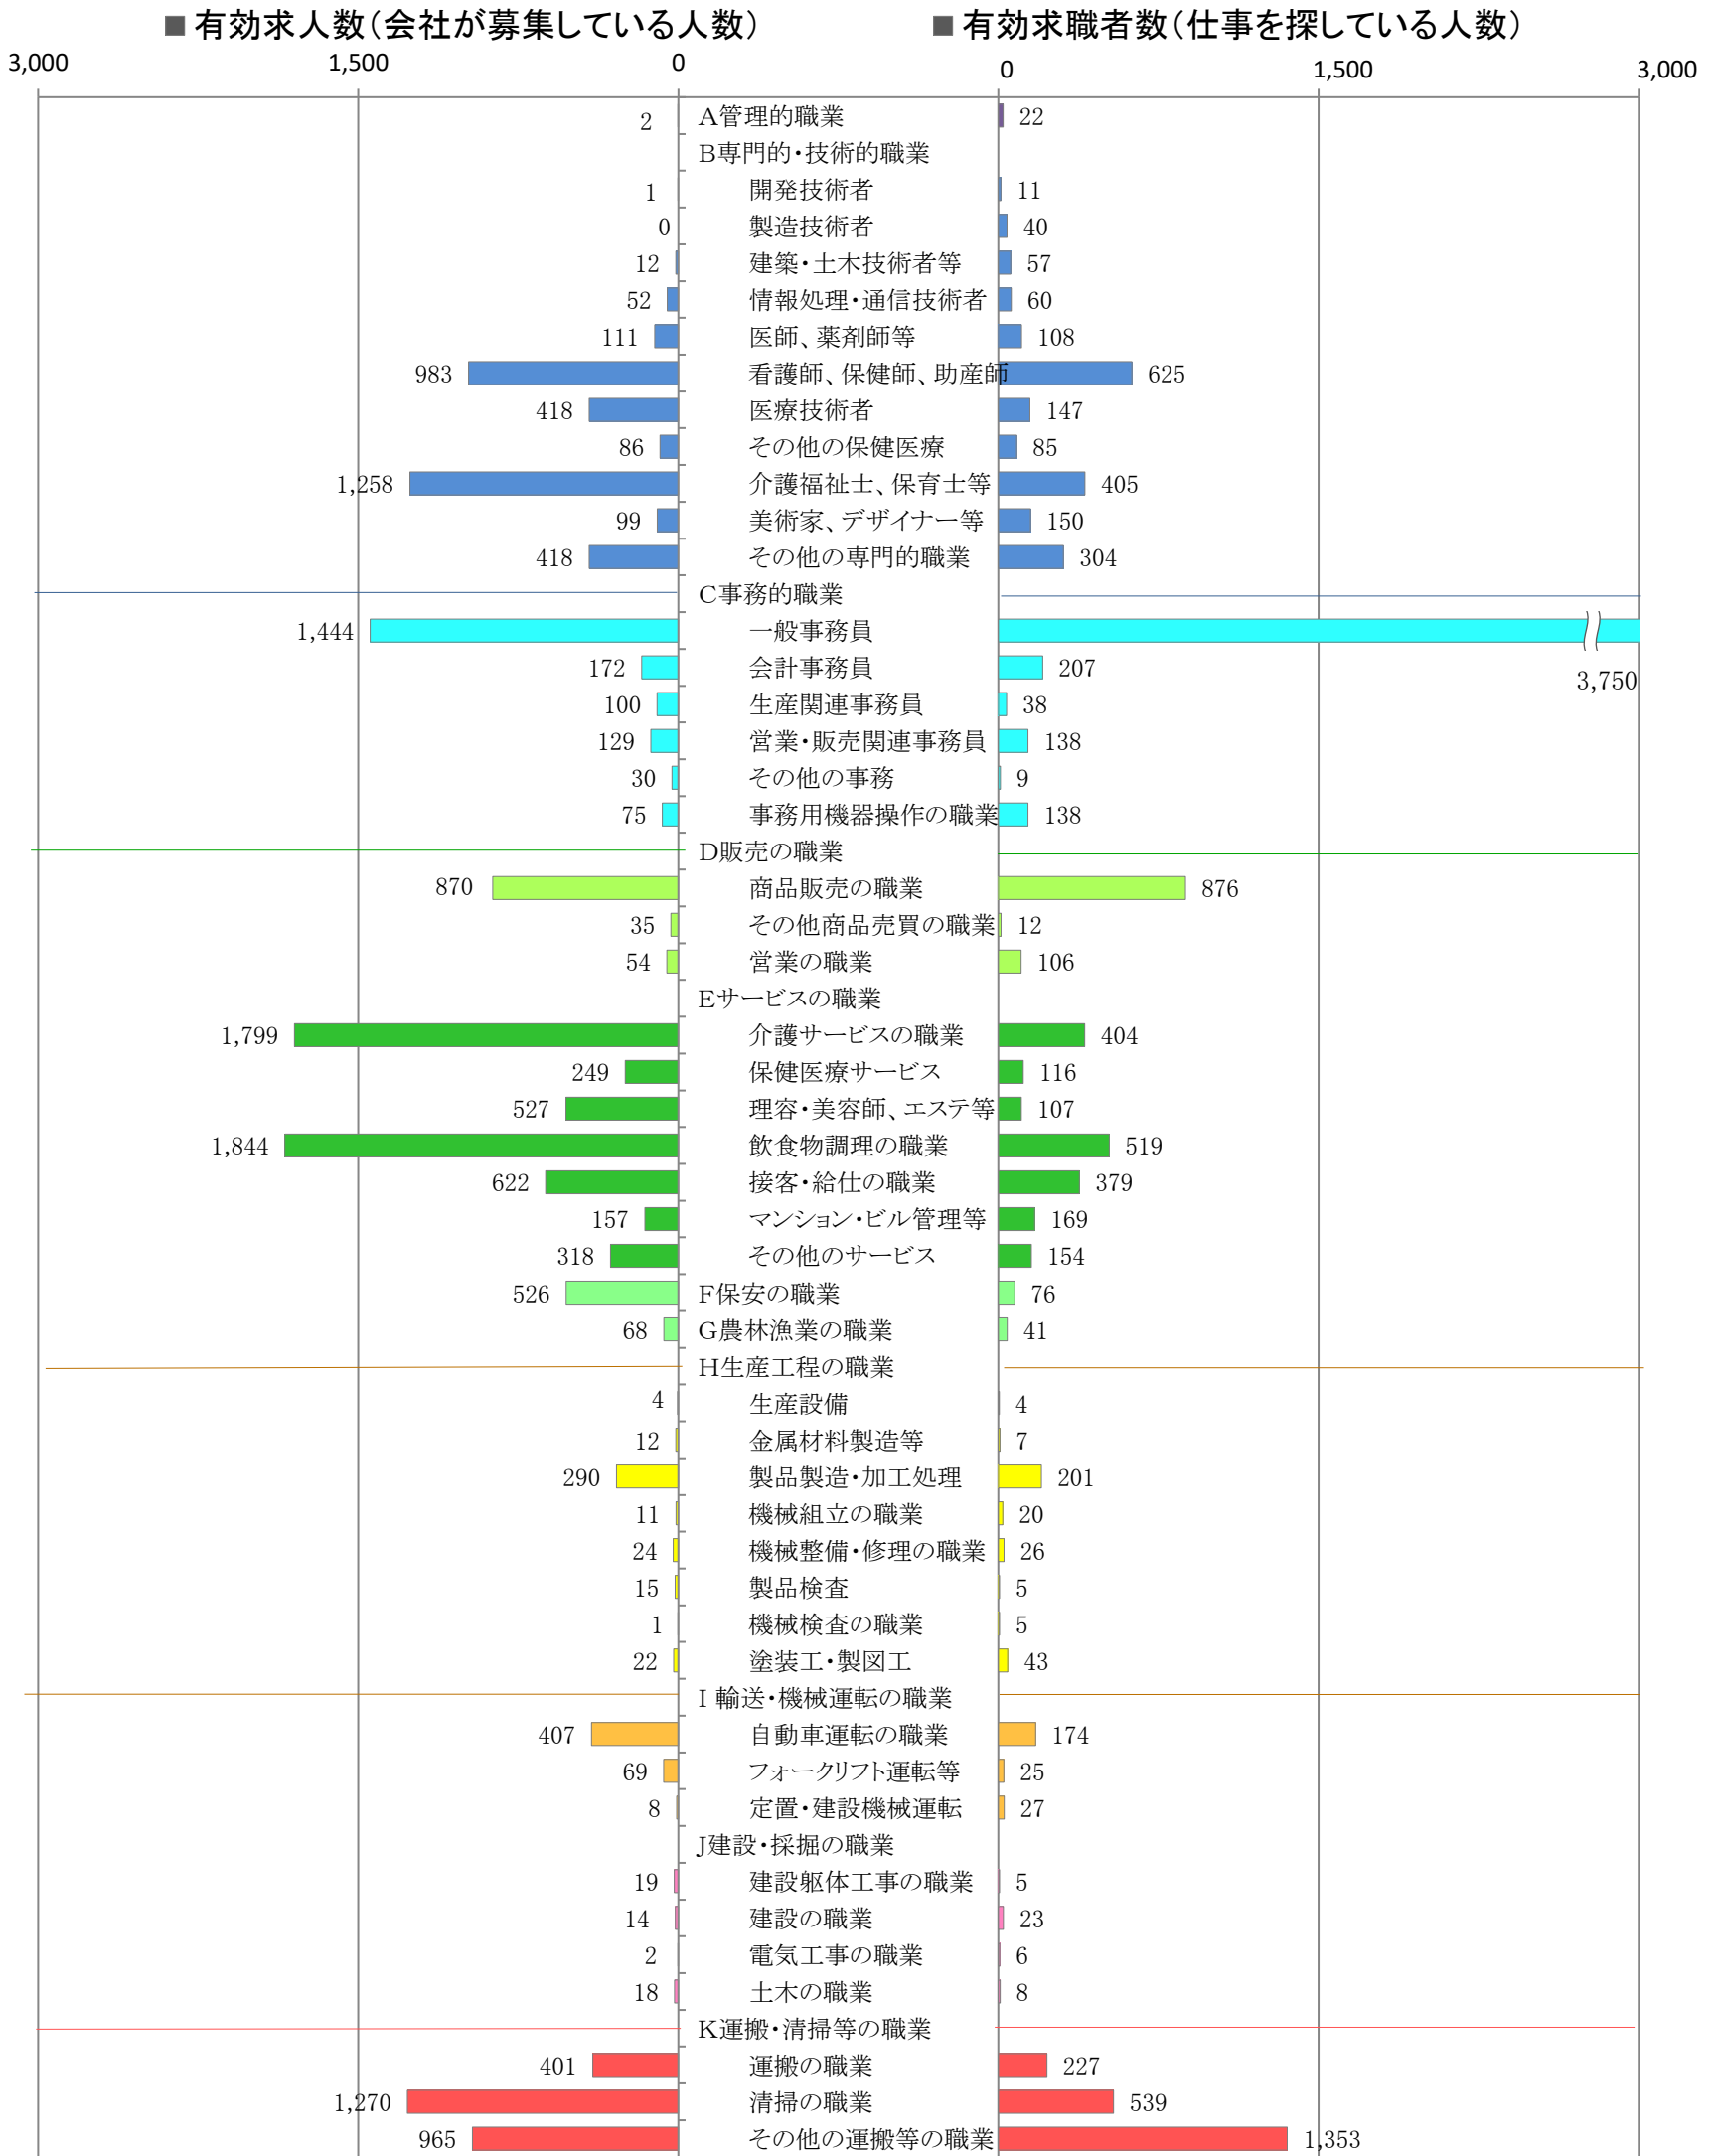

〈福岡地域: バランスシート〉  
職業別: 有効求人・求職状況(常用・パート)

令和3年9月

※1 ハローワーク福岡中央、福岡東、福岡南、福岡西の合計数  
 ※2 福岡労働局ホームページ([https://site.mhlw.go.jp/fukuoka-roudoukyoku/jirei\\_toukei/kyujin\\_kyushoku/toukei/\\_120538.html](https://site.mhlw.go.jp/fukuoka-roudoukyoku/jirei_toukei/kyujin_kyushoku/toukei/_120538.html))でも公開しています。  
 ※3 ハローワークインターネットサービスの機能拡充に伴い、令和3年9月以降の数値には、ハローワークに来所せず、オンライン上で「求職者マイページ」を開設した求職者数が含まれます。