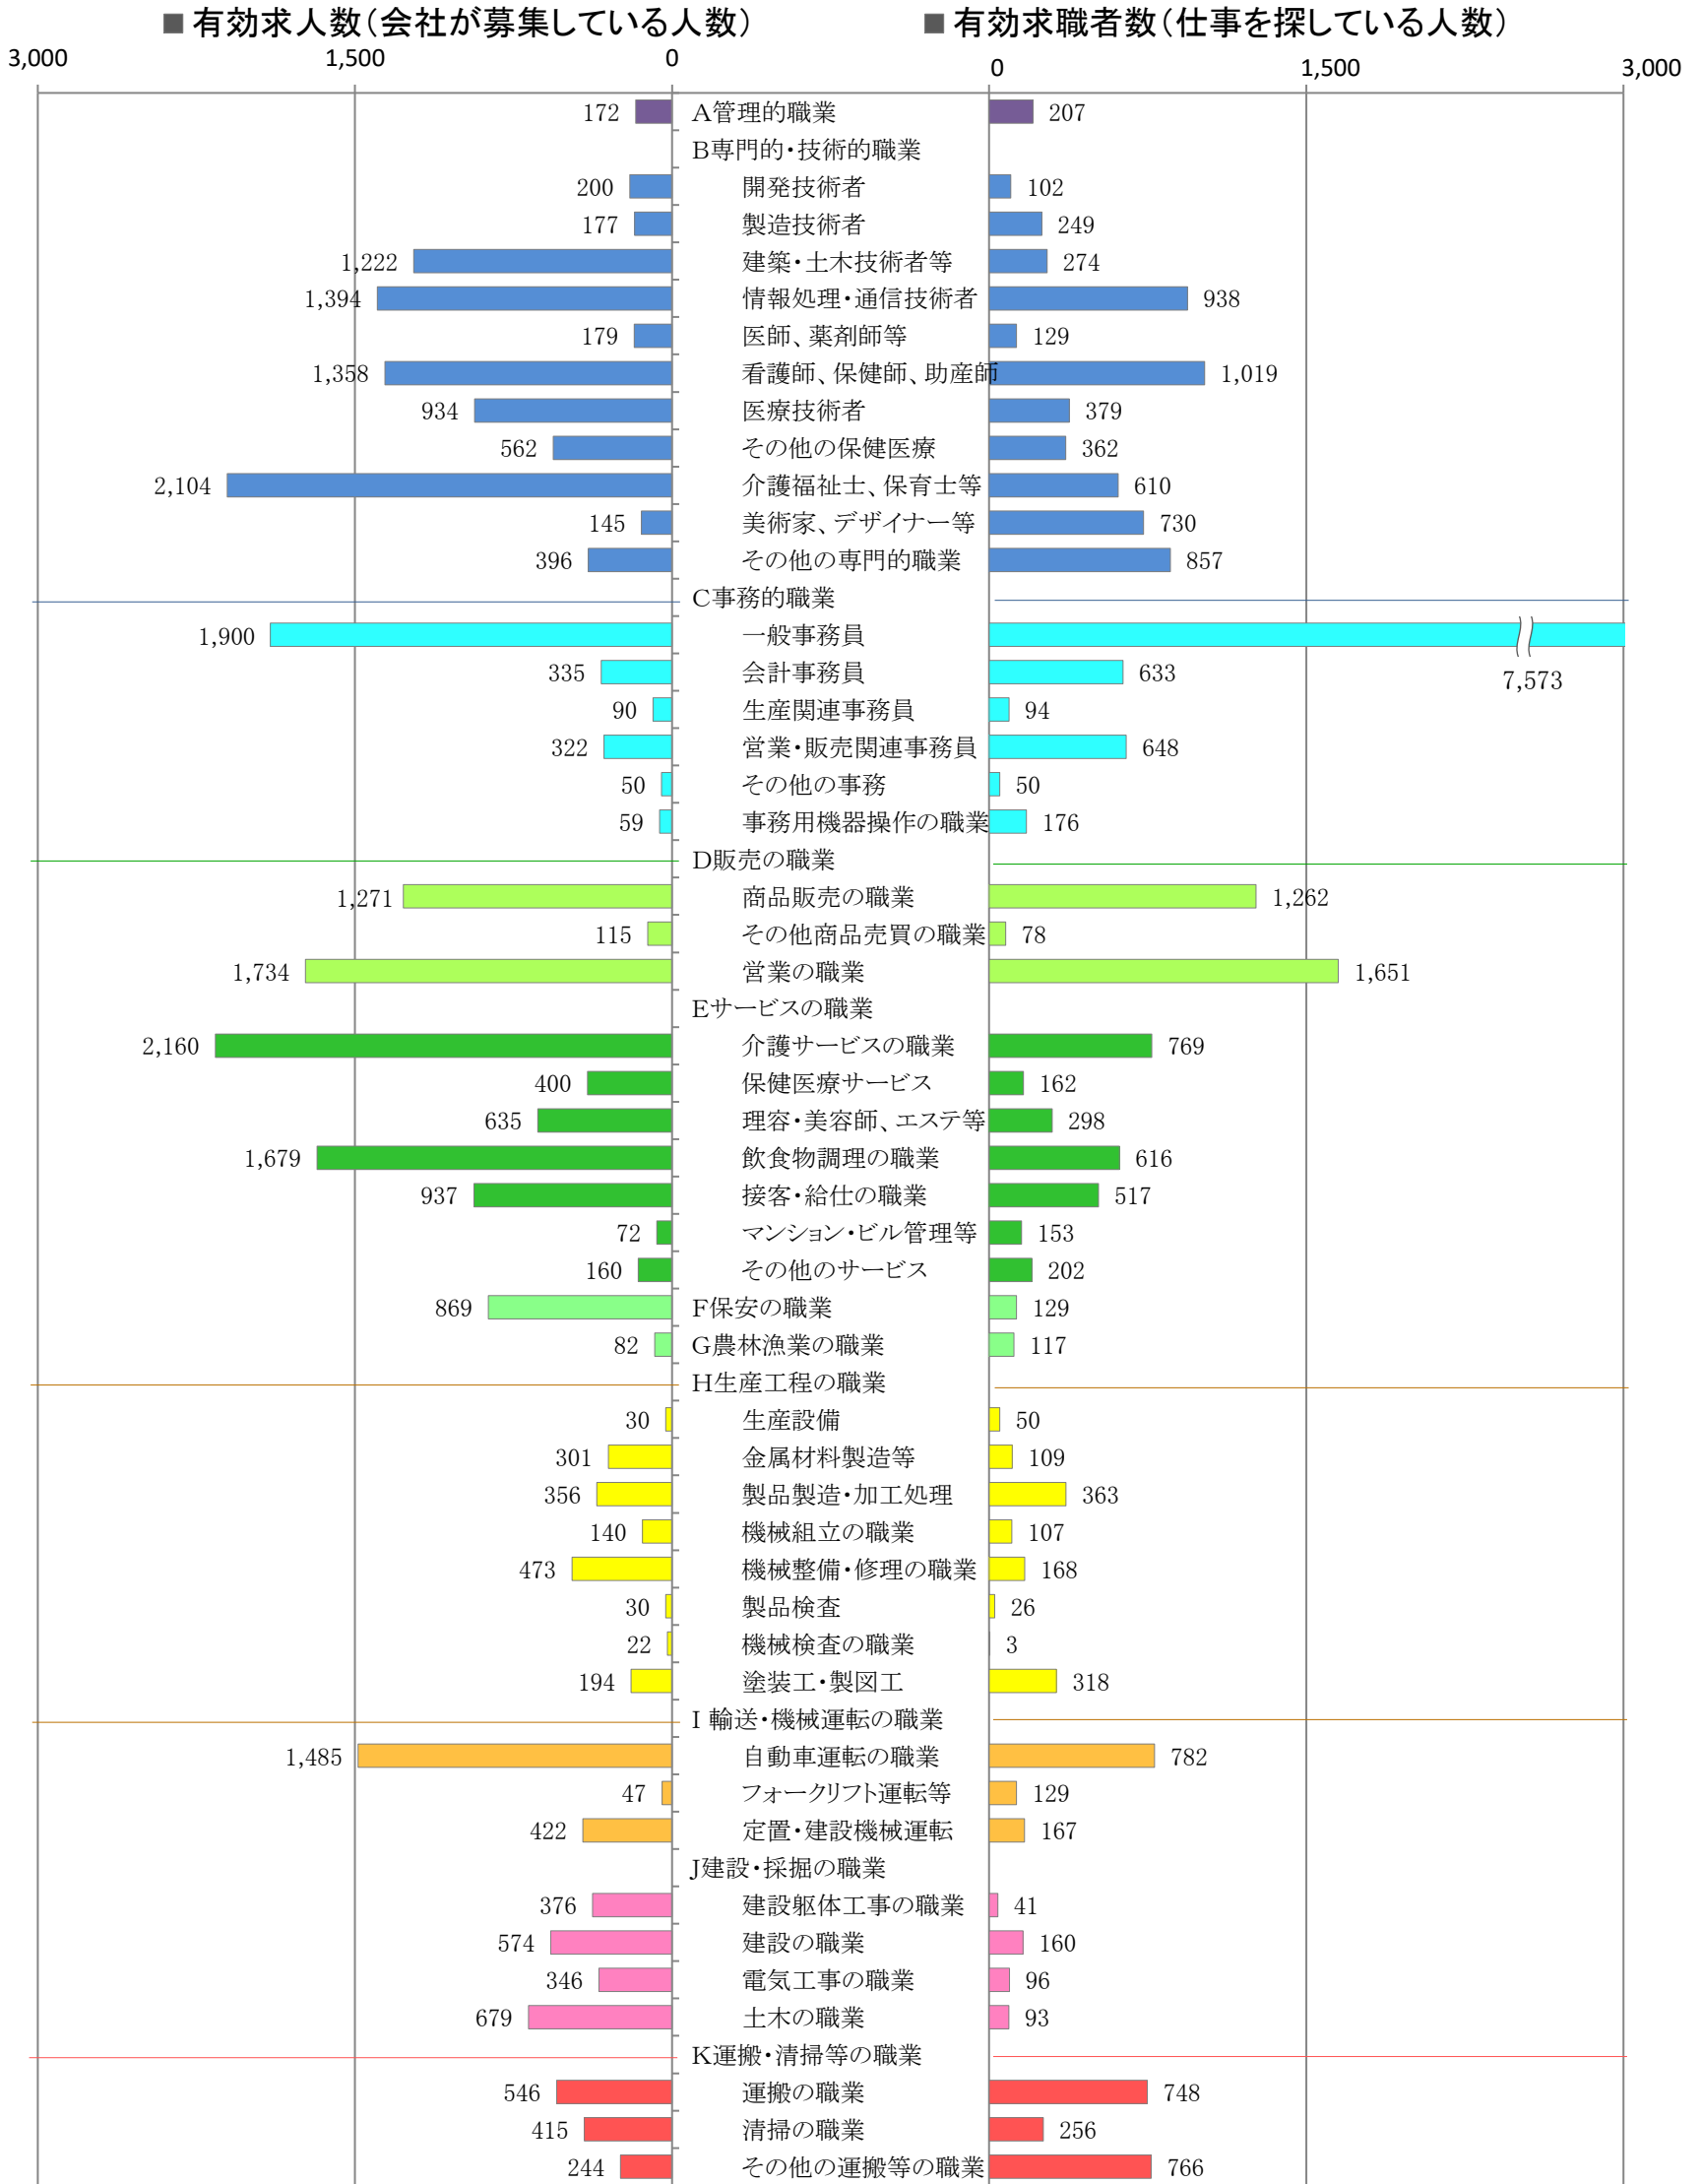

〈福岡地域：バランスシート〉

令和3年9月

職業別：有効求人・求職状況(常用・フルタイム)

※1 ハローワーク福岡中央、福岡東、福岡南、福岡西の合計数

※2 福岡労働局ホームページ(https://jsite.mhlw.go.jp/fukuoka-roudoukyoku/jirei_toukei/kyujin_kyushoku/toukei/_120538.html)でも公開しています。

※3 ハローワークインターネットサービスの機能拡充に伴い、令和3年9月以降の数値には、ハローワークに来所せず、オンライン上で「求職者マイページ」を開設した求職者数が含まれます。