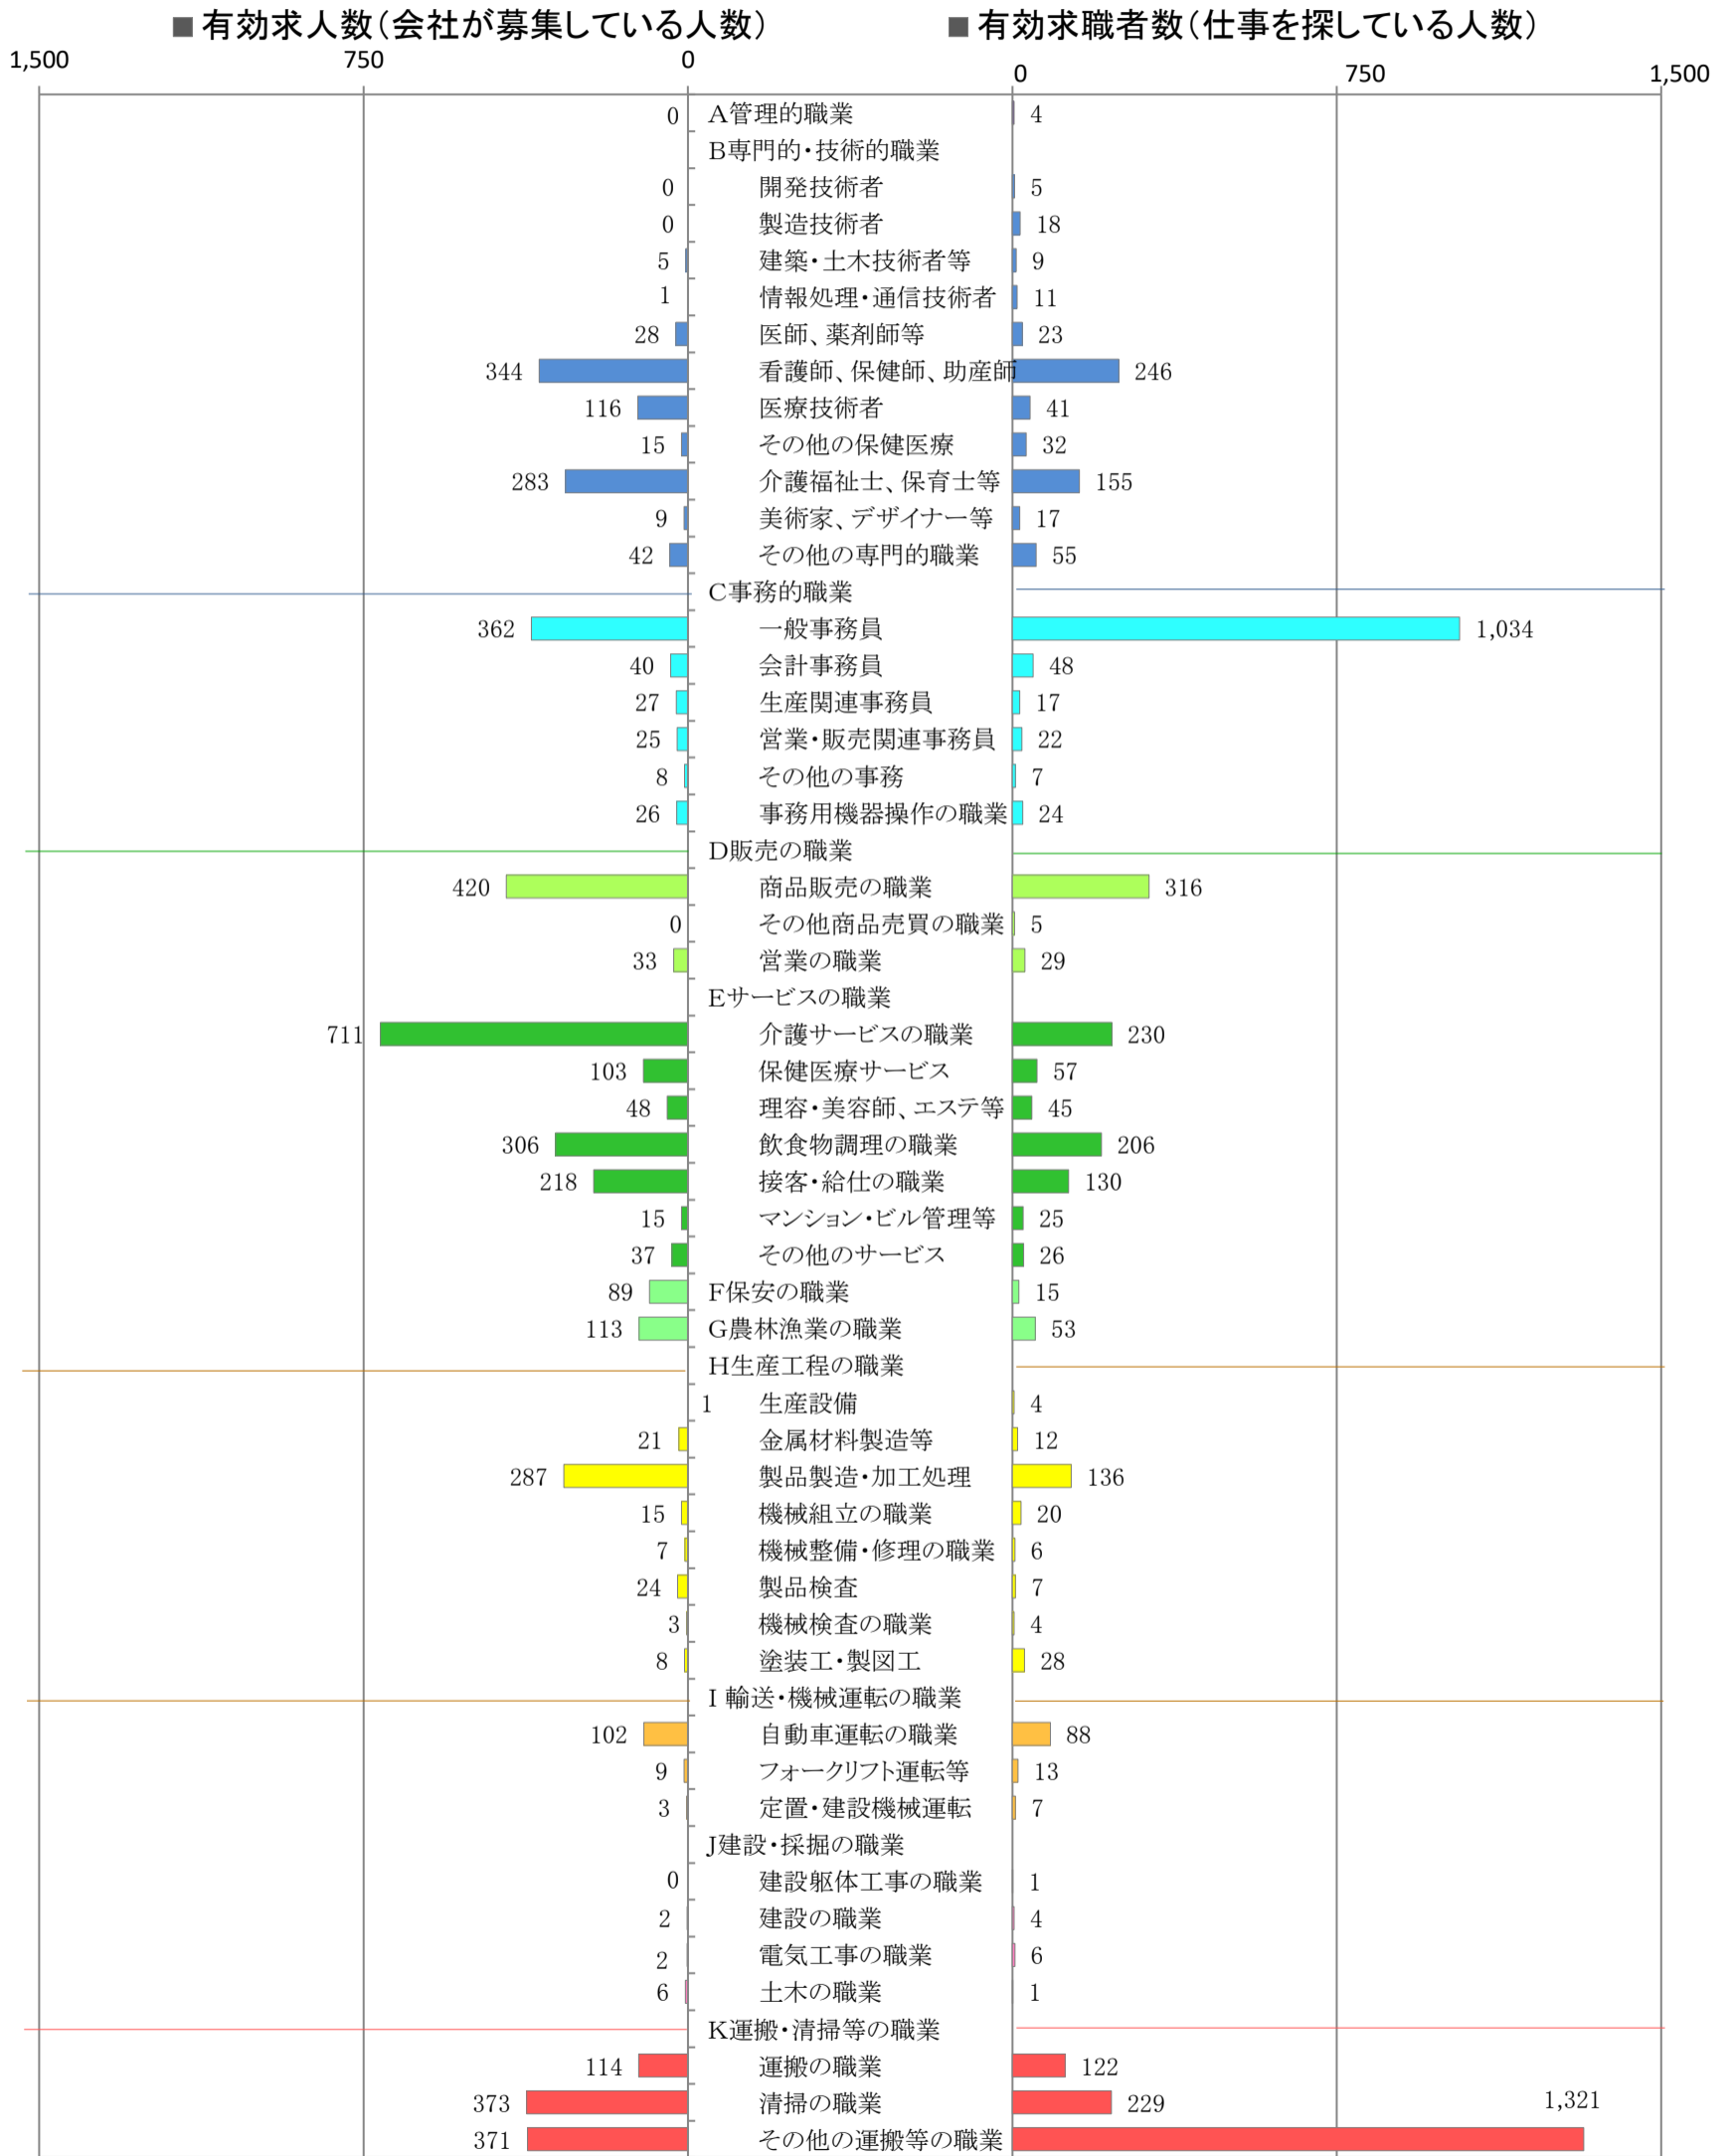

〈南部地域：バランスシート〉
職業別：有効求人・求職状況(常用・パート)

令和3年8月

※1 ハローワーク大牟田、久留米、八女、朝倉の合計数

※2 福岡労働局ホームページ(https://jsite.mhlw.go.jp/fukuoka-roudoukyoku/jirei_toukei/kyujin_kyushoku/toukei/_120538.html)でも公開しています。