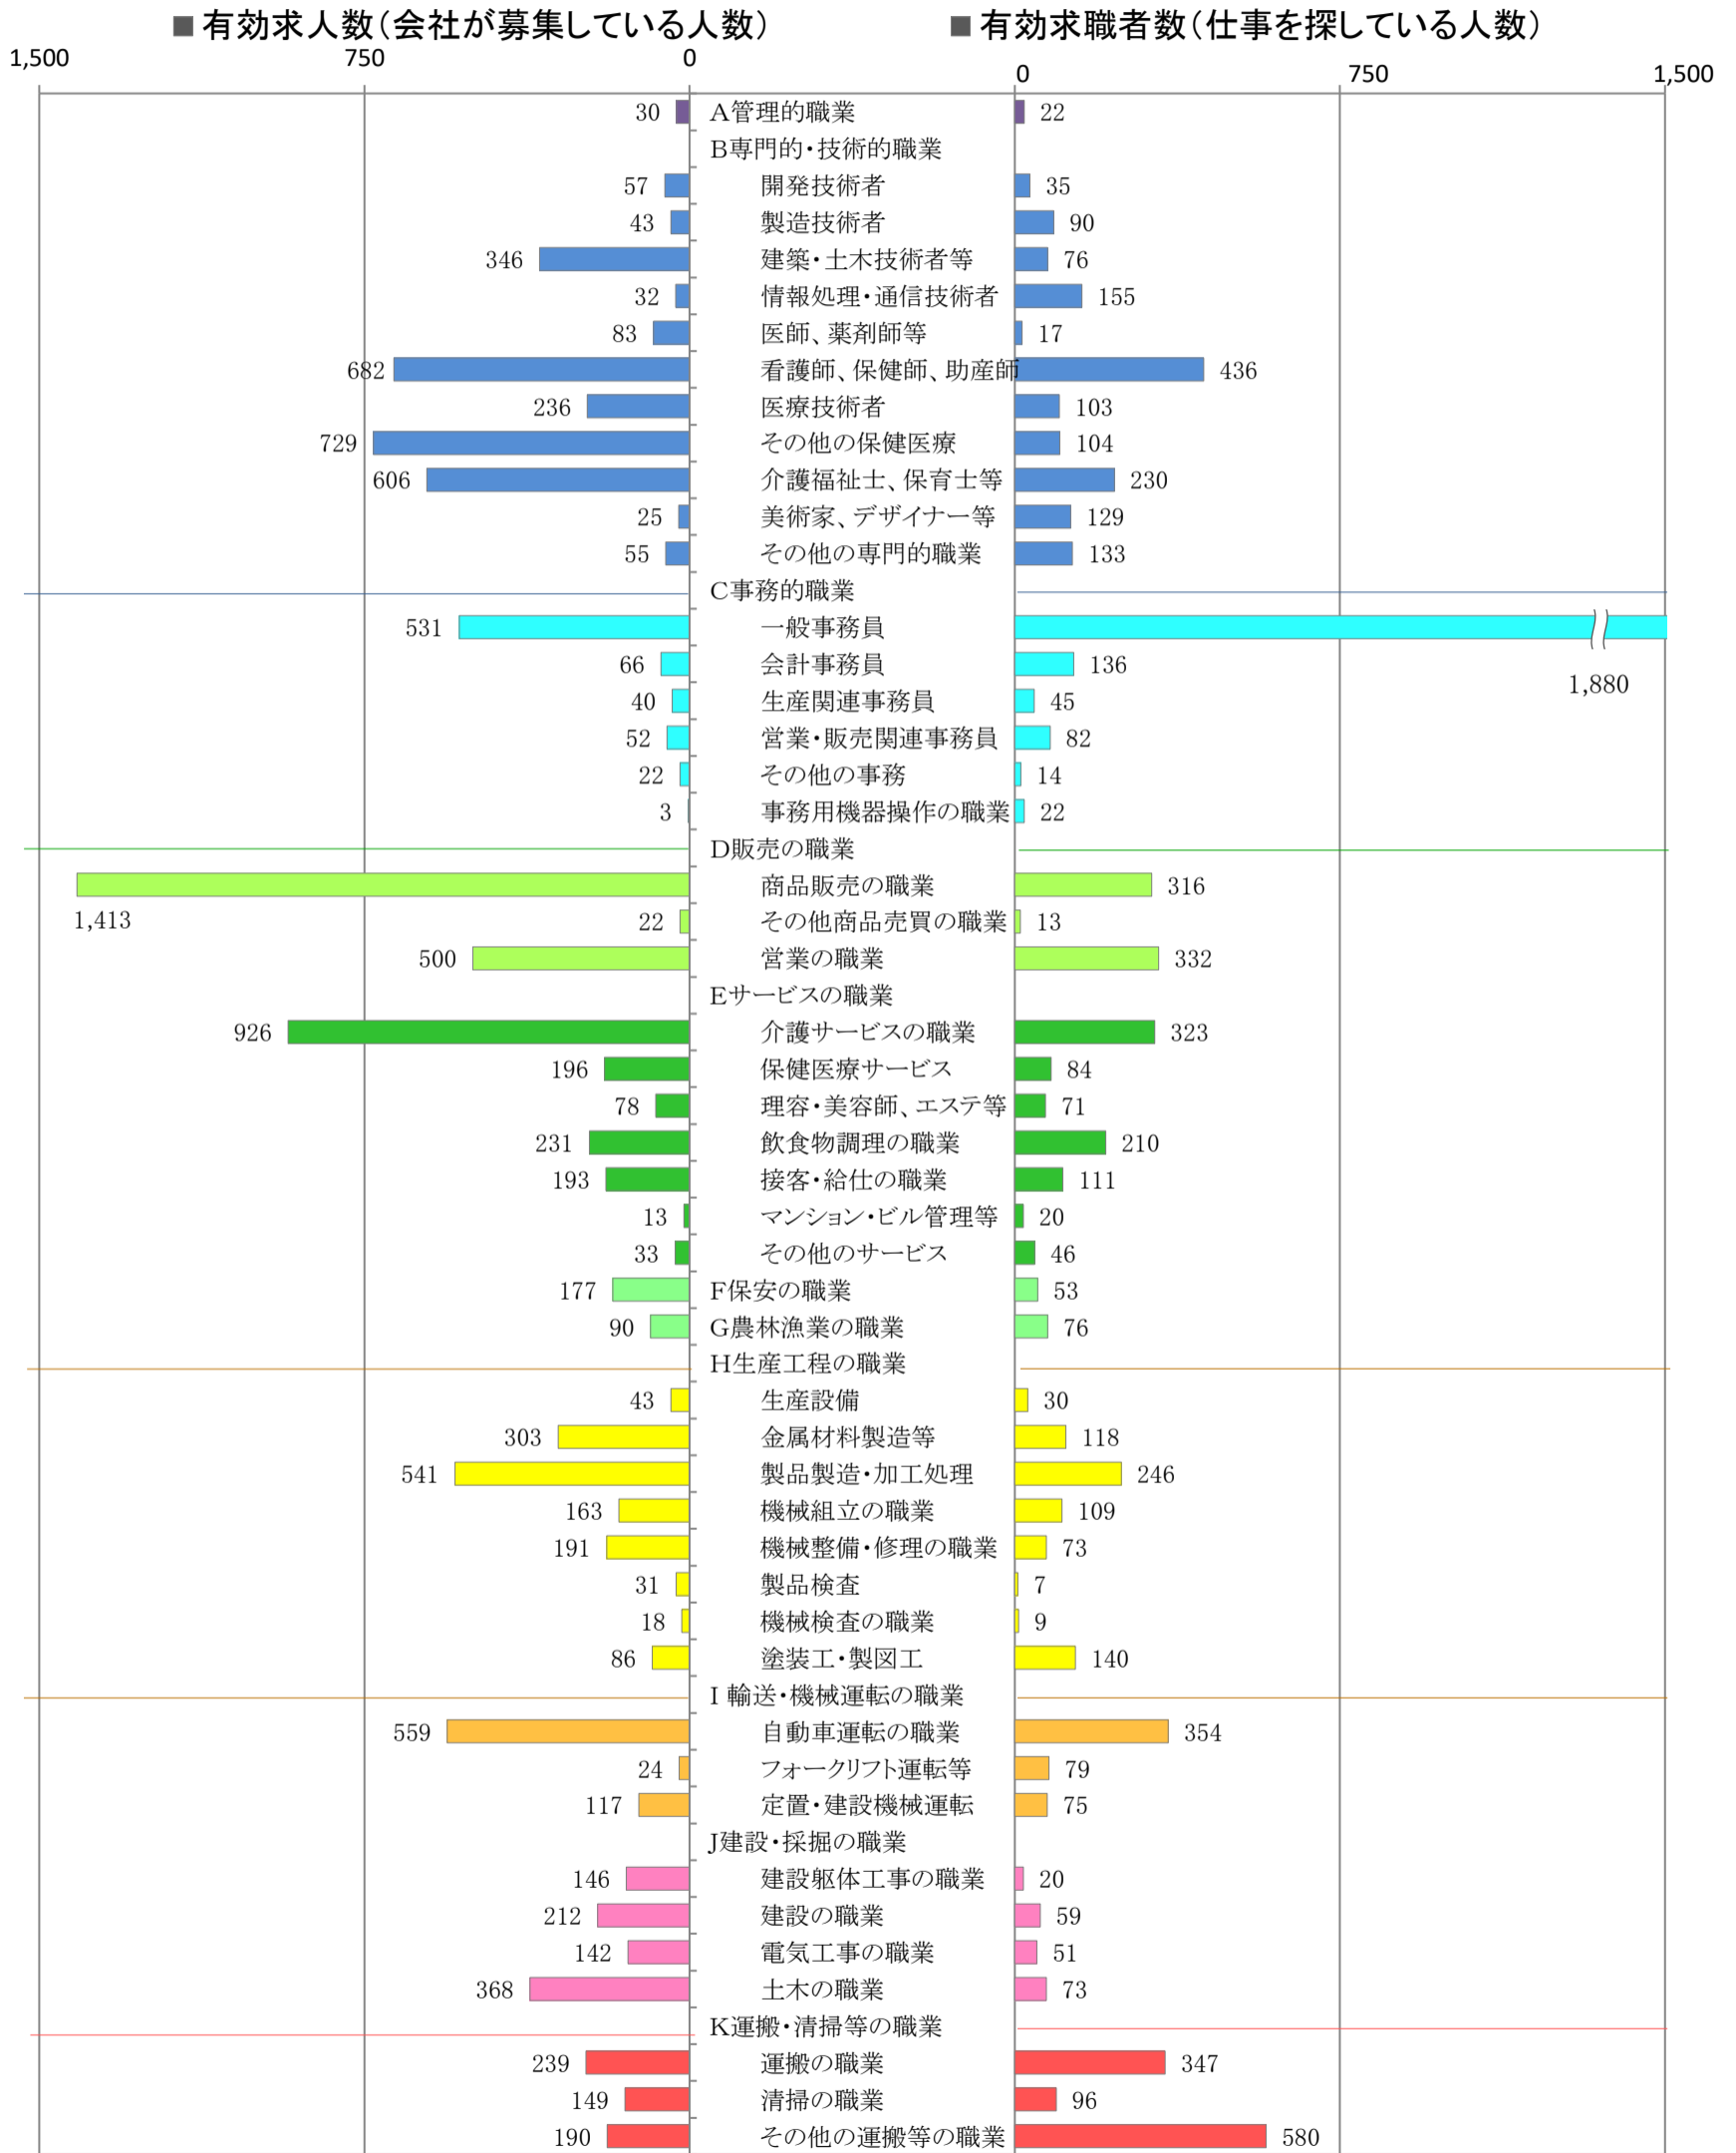

〈南部地域：バランスシート〉

令和3年8月

職業別：有効求人・求職状況(常用・フルタイム)

※1 ハローワーク大牟田、久留米、八女、朝倉の合計数

※2 福岡労働局ホームページ(https://site.mhlw.go.jp/fukuoka-roudoukyoku/jirei_toukei/kyujin_kyushoku/toukei/_120538.html)でも公開しています。