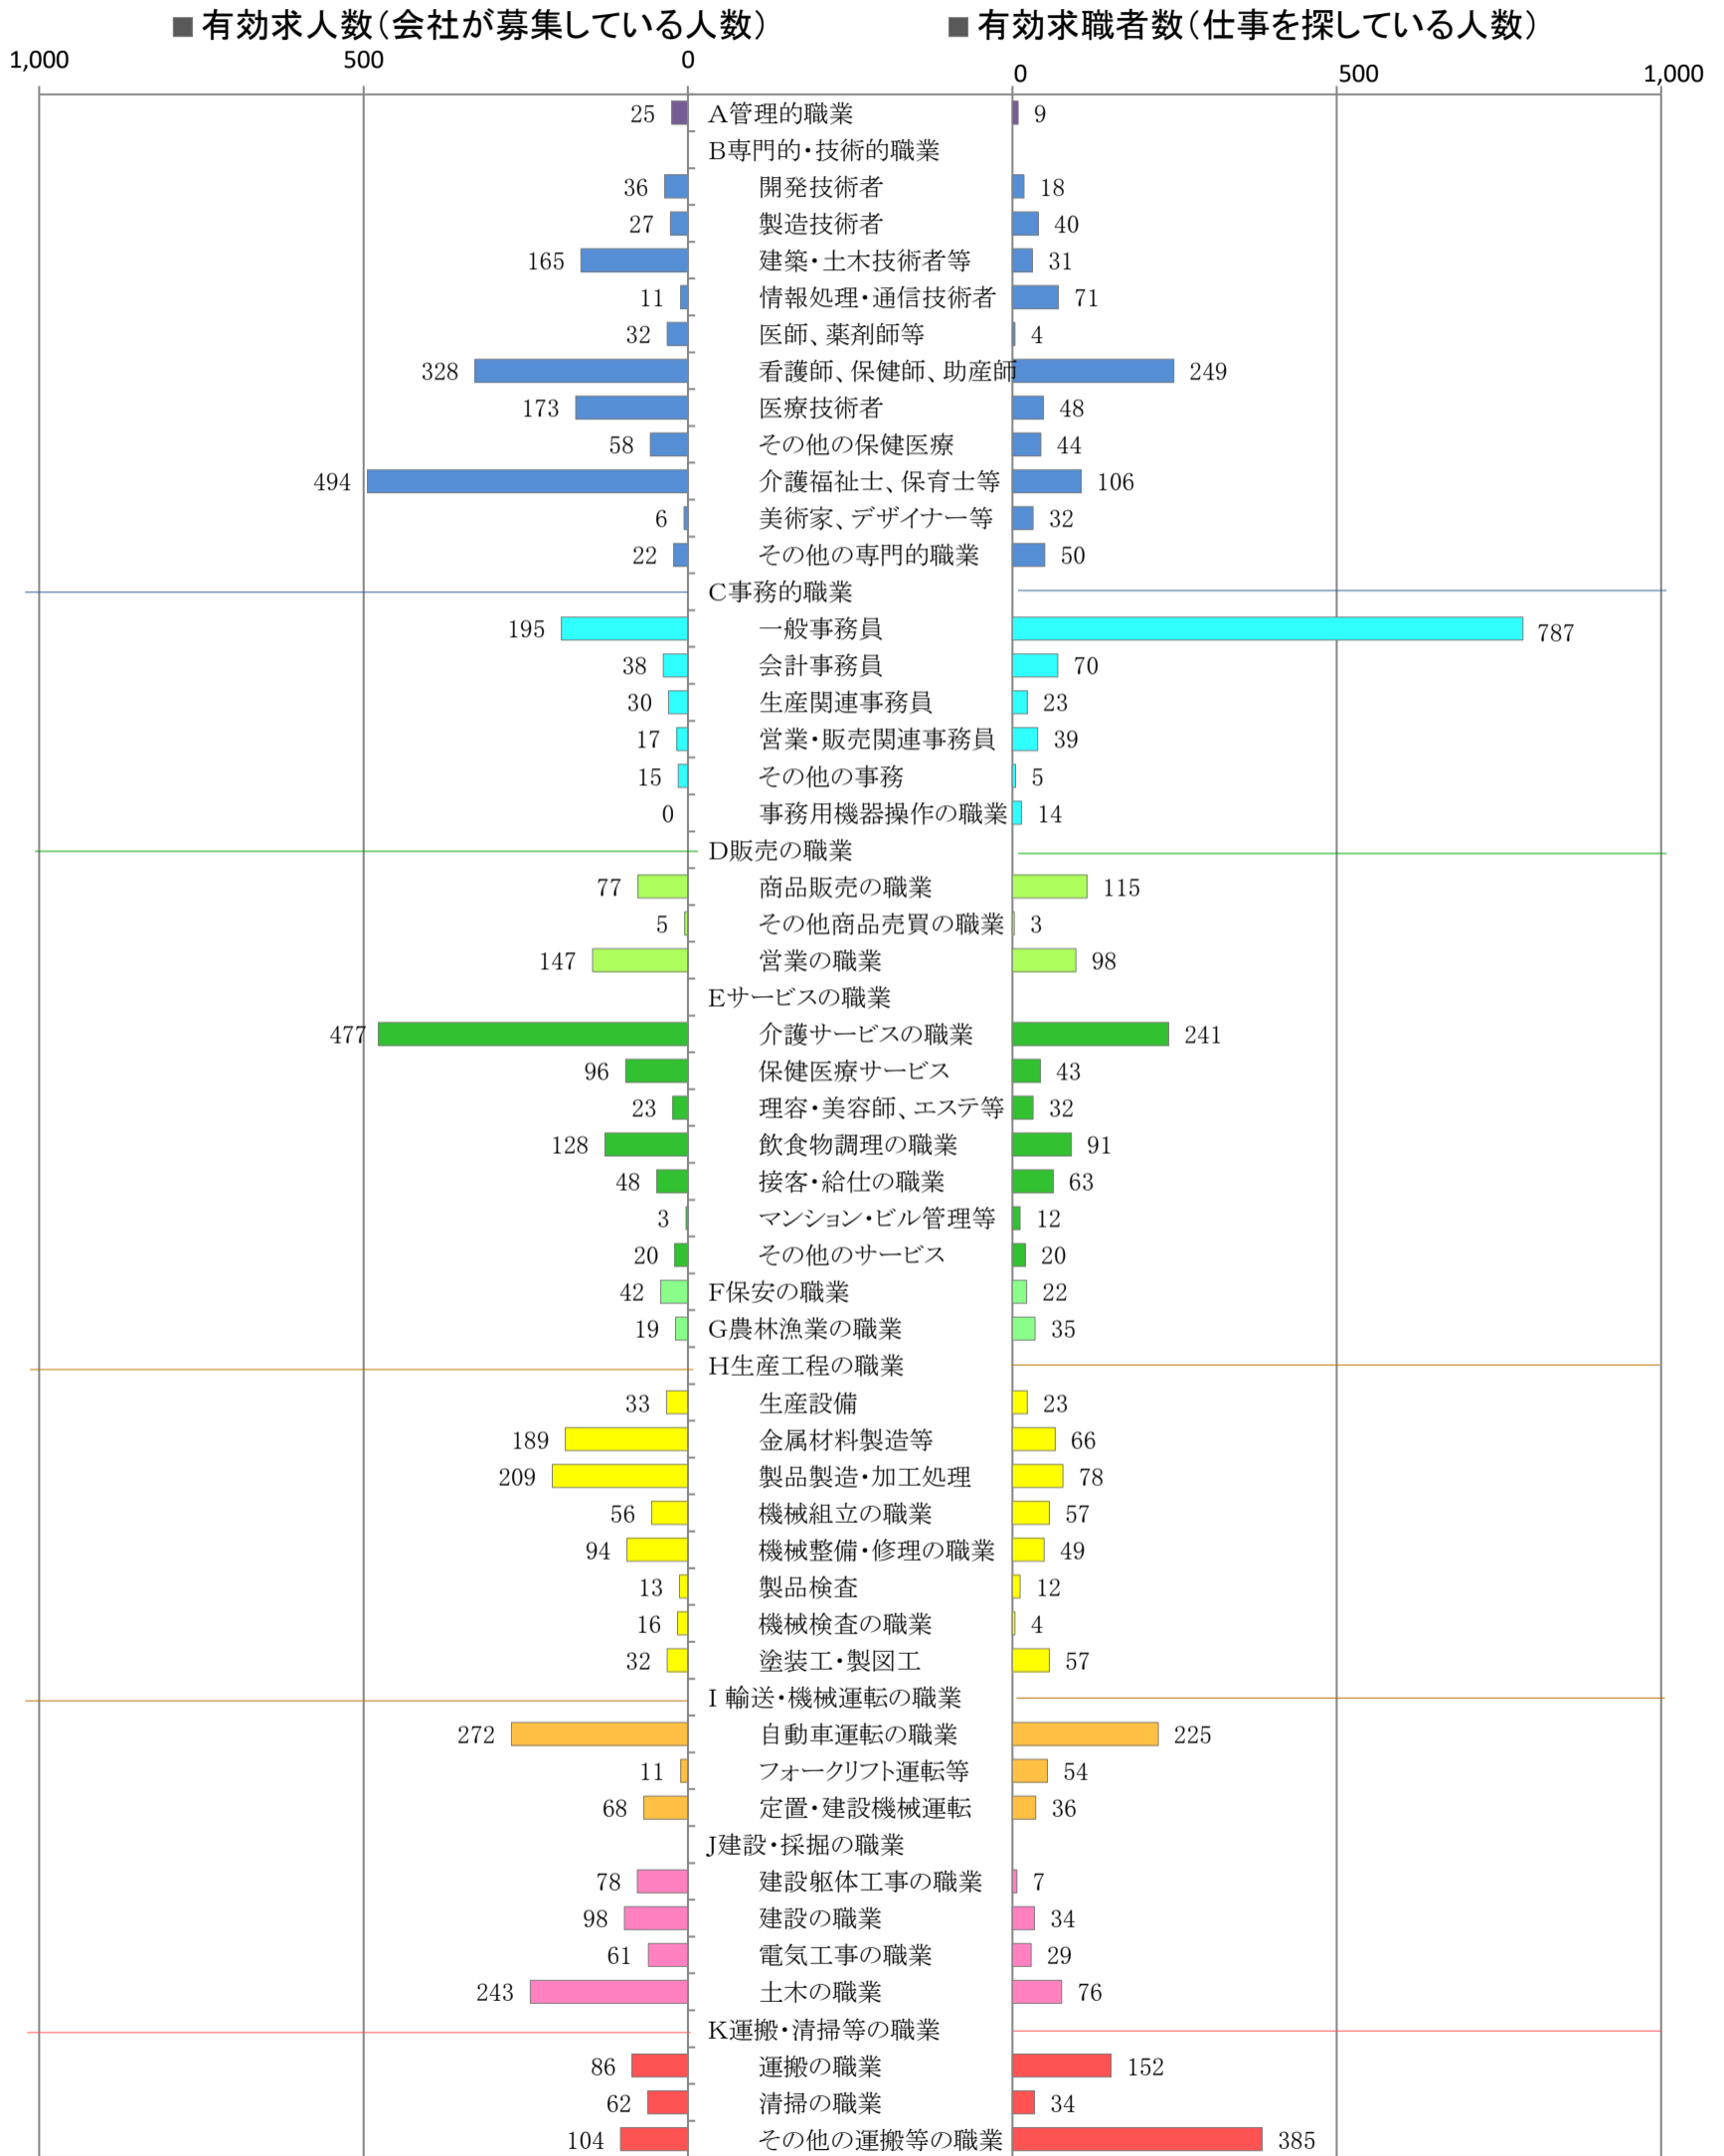

〈筑豊地域：バランスシート〉

令和3年8月

職業別：有効求人・求職状況（常用・フルタイム）

※1 ハローワーク飯塚、直方、田川の合計数

※2 福岡労働局ホームページ(https://site.mhlw.go.jp/fukuoka-roudoukyoku/jirei_toukei/kyujin_kyushoku/toukei/_120538.html)でも公開しています。