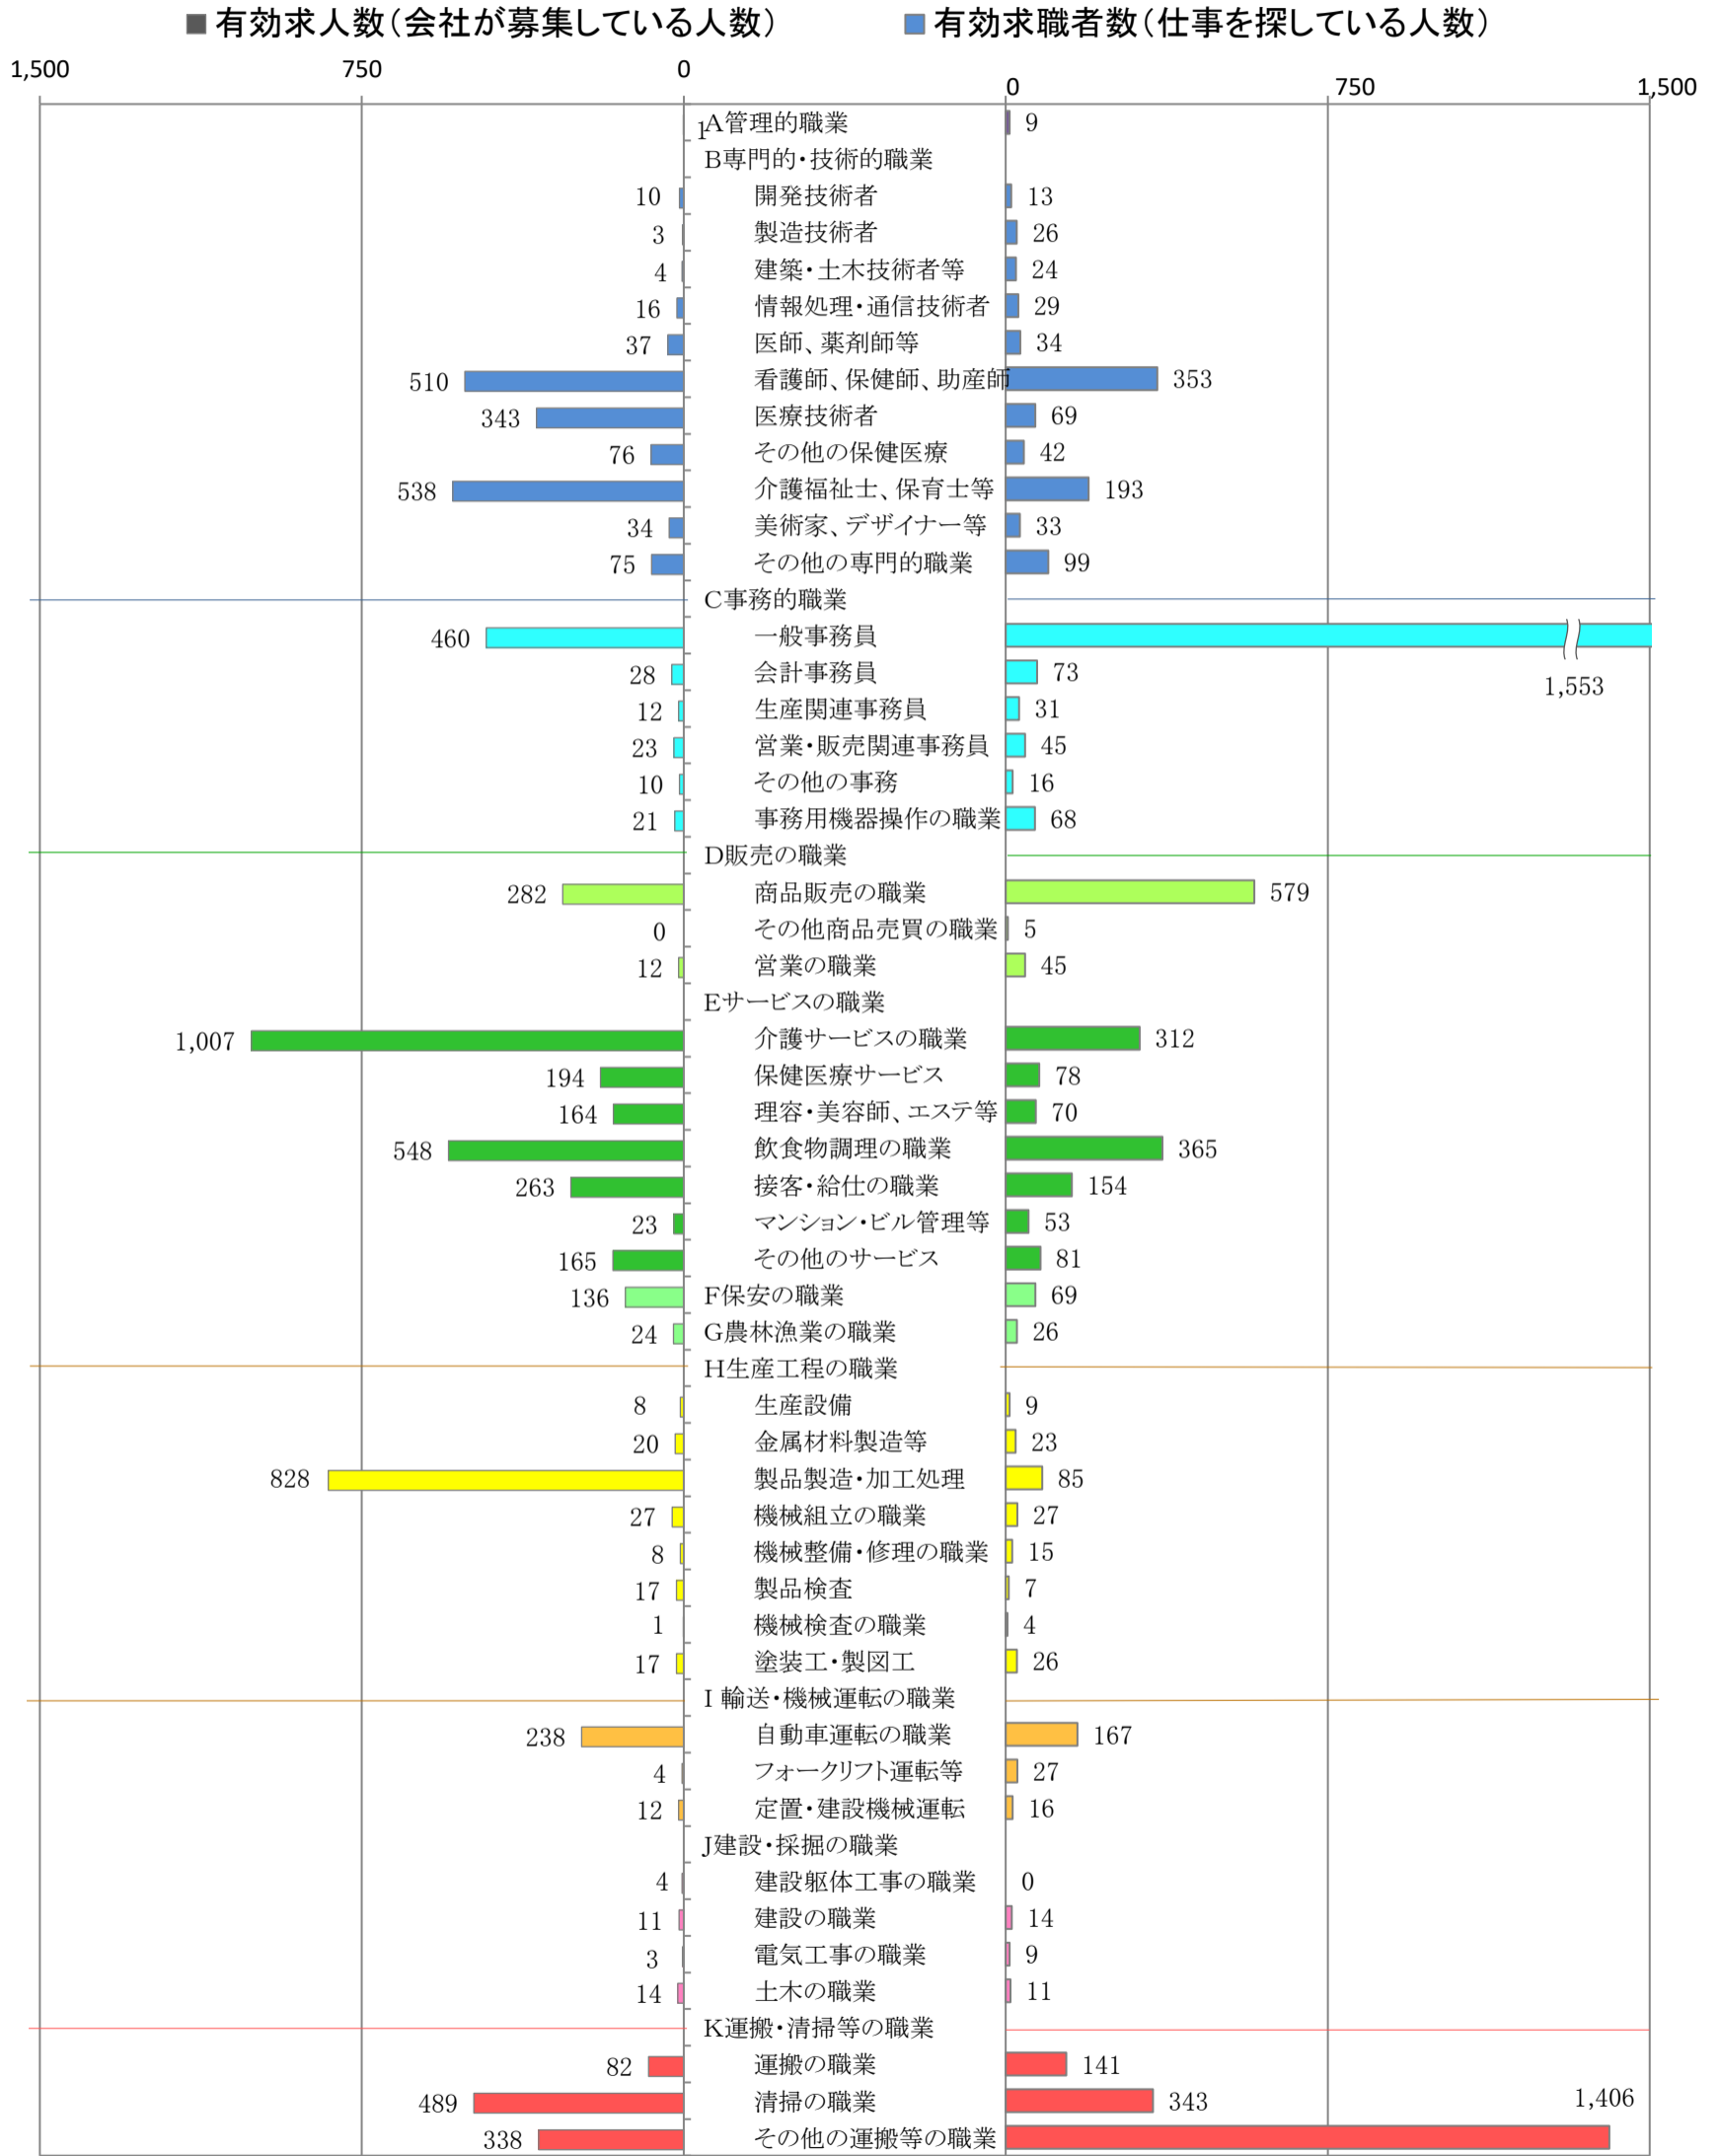

〈北九州地域：バランスシート〉

令和3年8月

職業別：有効求人・求職状況(常用・パート)

※1 ハローワーク小倉、八幡、行橋の合計数

※2 福岡労働局ホームページ(https://site.mhlw.go.jp/fukuoka-roudoukyoku/jirei_toukei/kyujin_kyushoku/toukei/_120538.html)でも公開しています。