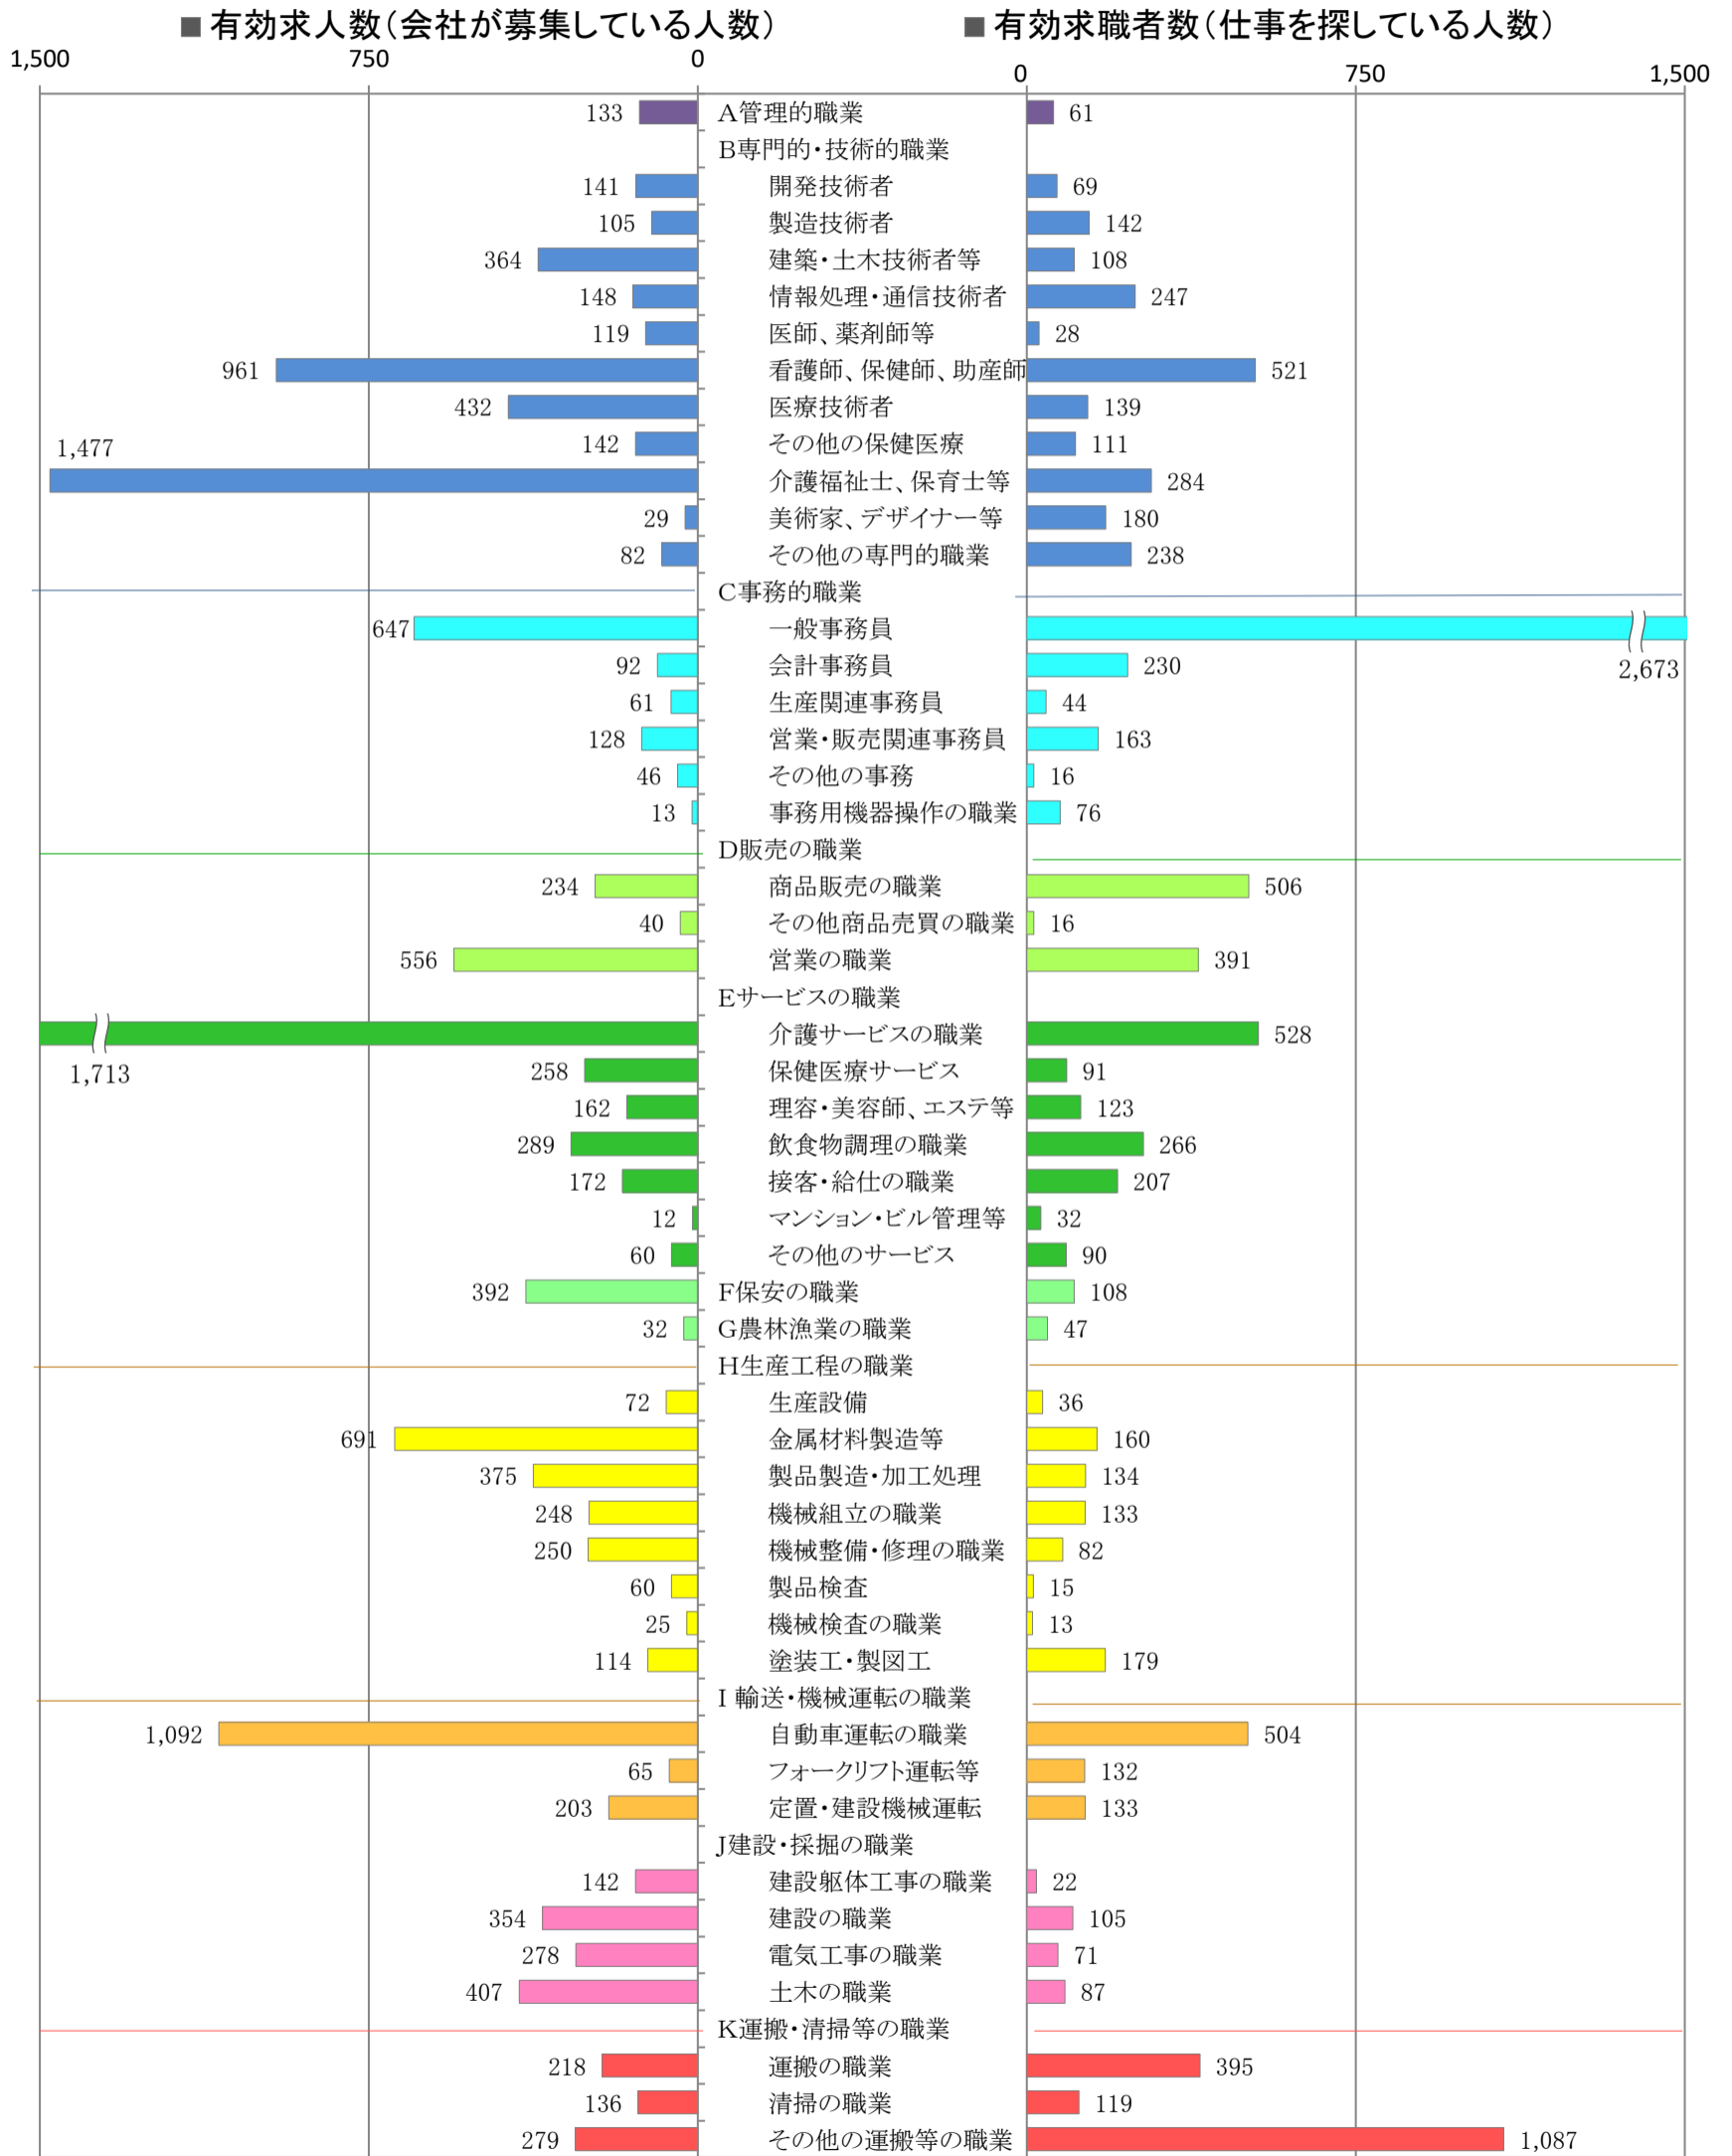

〈北九州地域：バランスシート〉

令和3年8月

職業別：有効求人・求職状況（常用・フルタイム）

※1 ハローワーク小倉、八幡、行橋の合計数

※2 福岡労働局ホームページ(https://jsite.mhlw.go.jp/fukuoka-roudoukyoku/jirei_toukei/kyujin_kyushoku/toukei/_120538.html)でも公開しています。