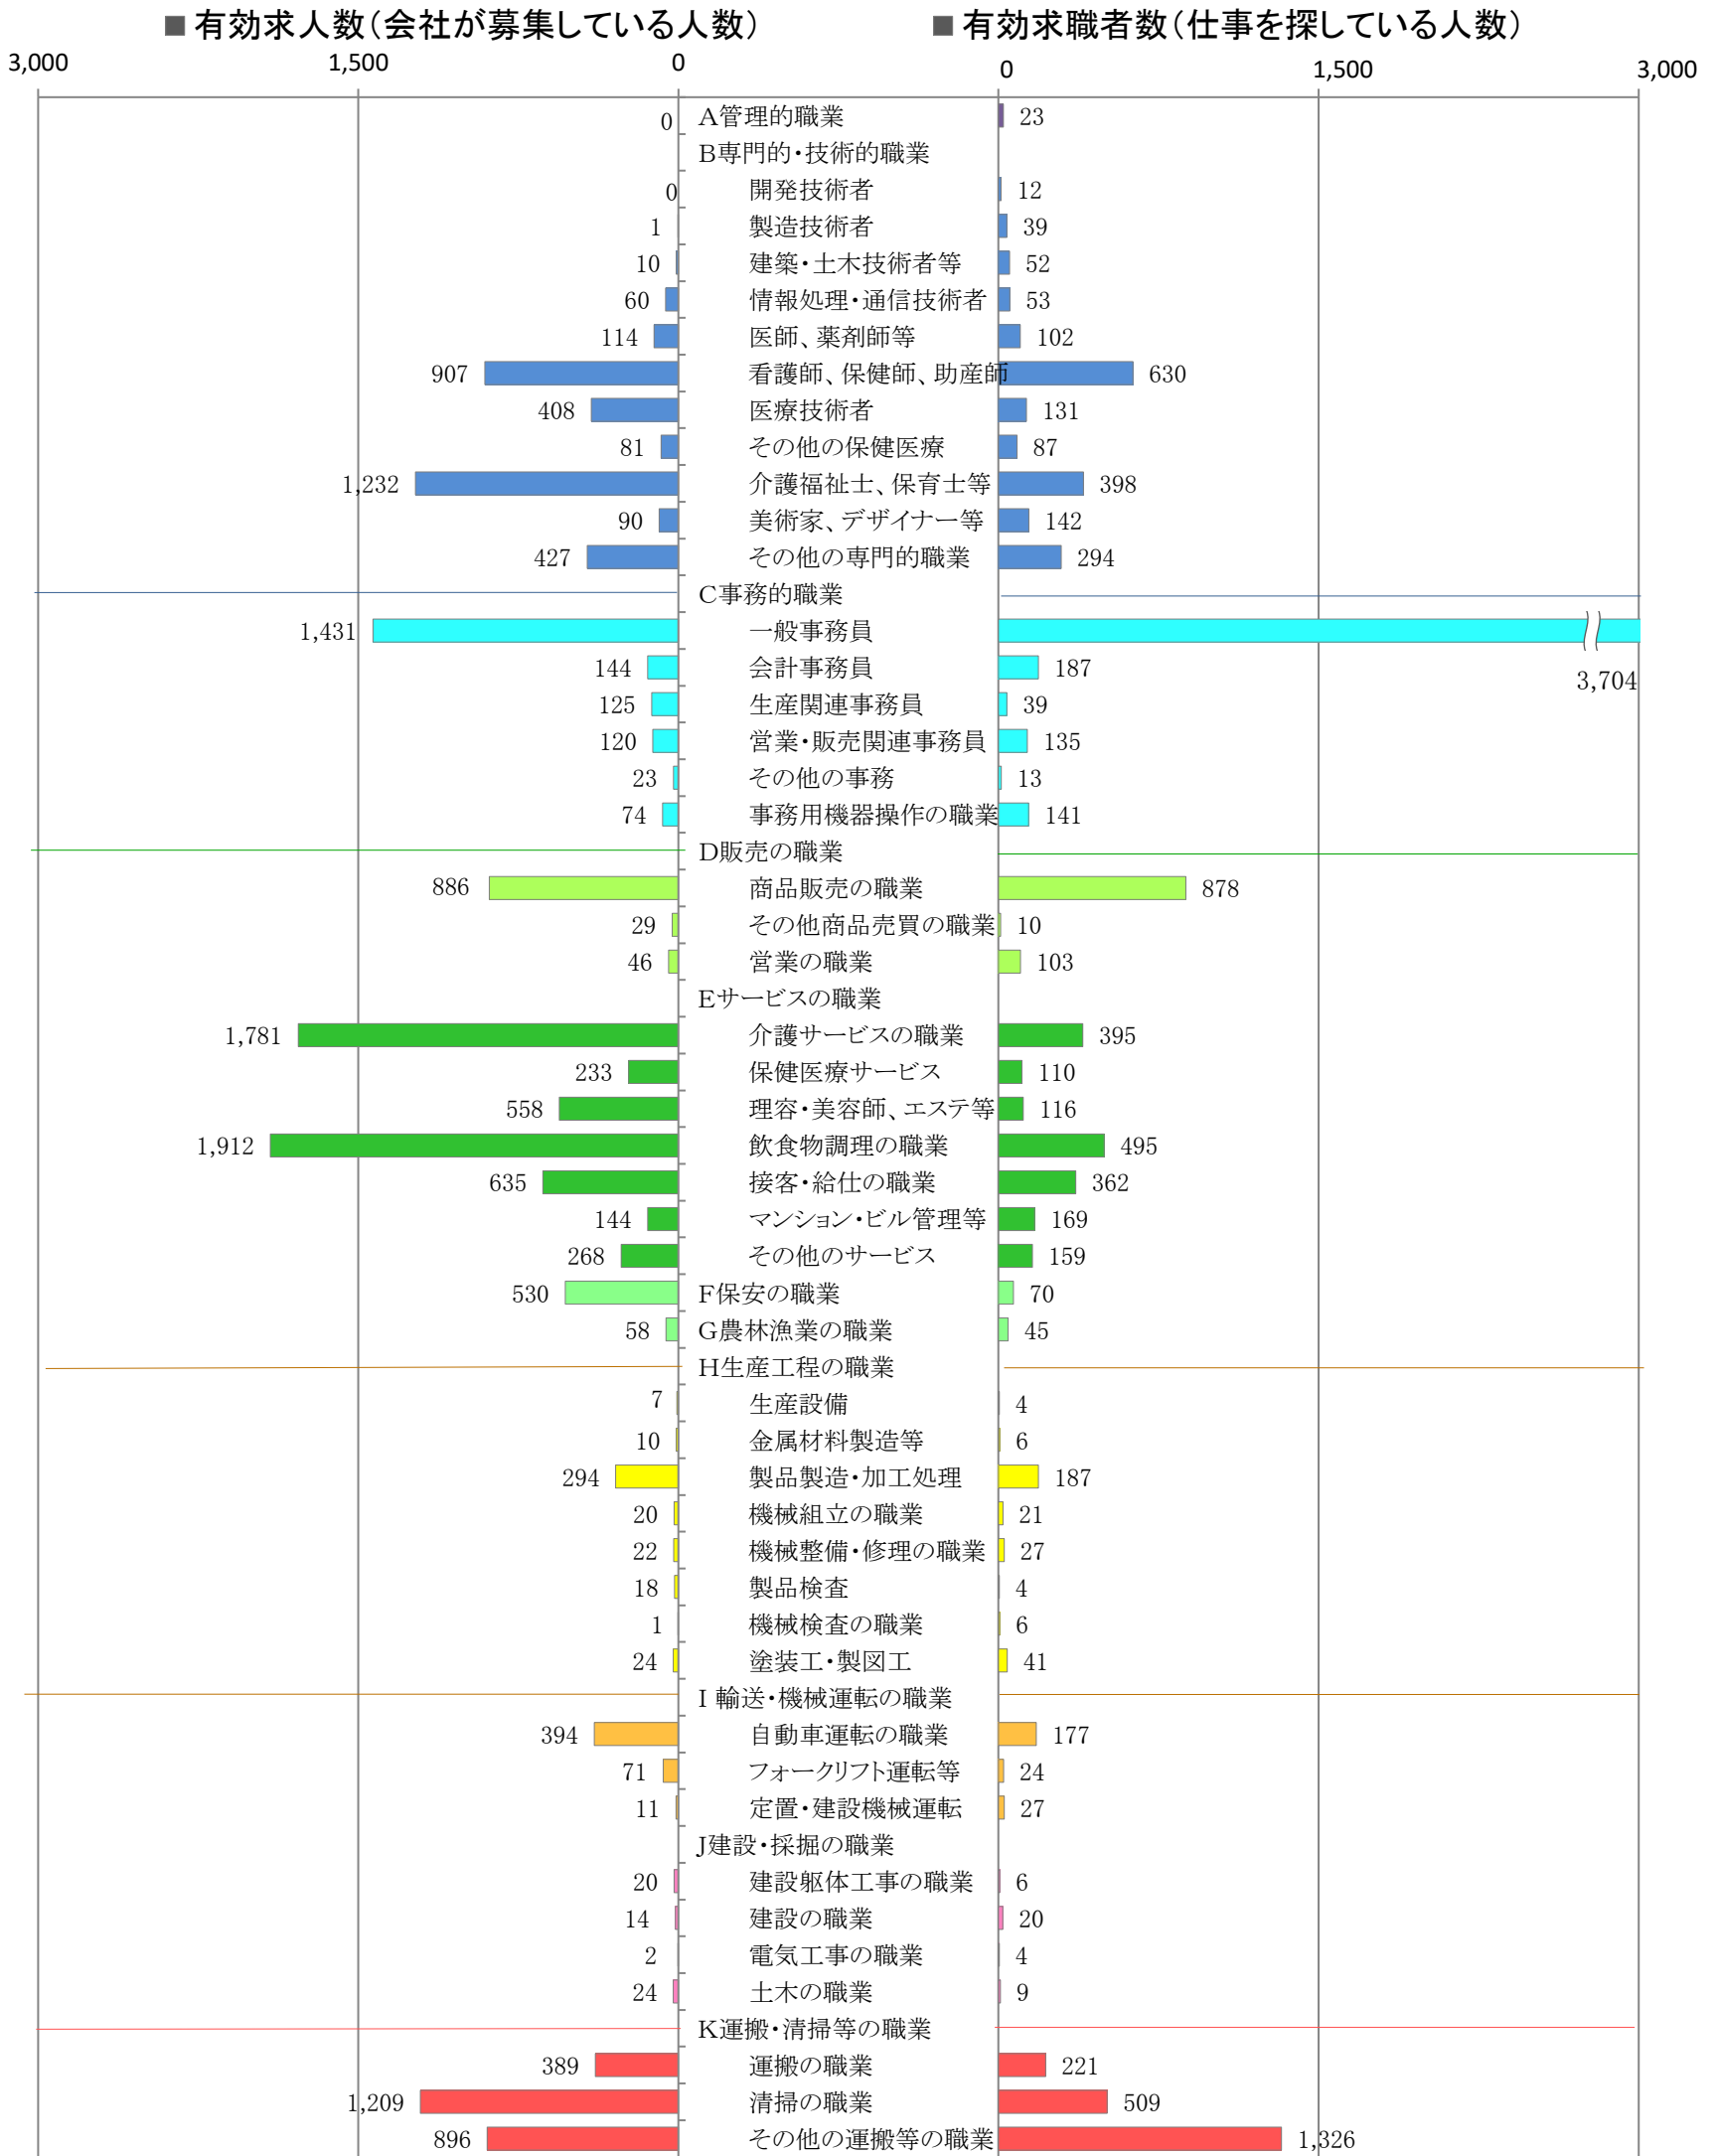

〈福岡地域：バランスシート〉
職業別：有効求人・求職状況（常用・パート）

令和3年8月

※1 ハローワーク福岡中央、福岡東、福岡南、福岡西の合計数

※2 福岡労働局ホームページ(https://jsite.mhlw.go.jp/fukuoka-roudoukyoku/jirei_toukei/kyujin_kyushoku/toukei/_120538.html)でも公開しています。