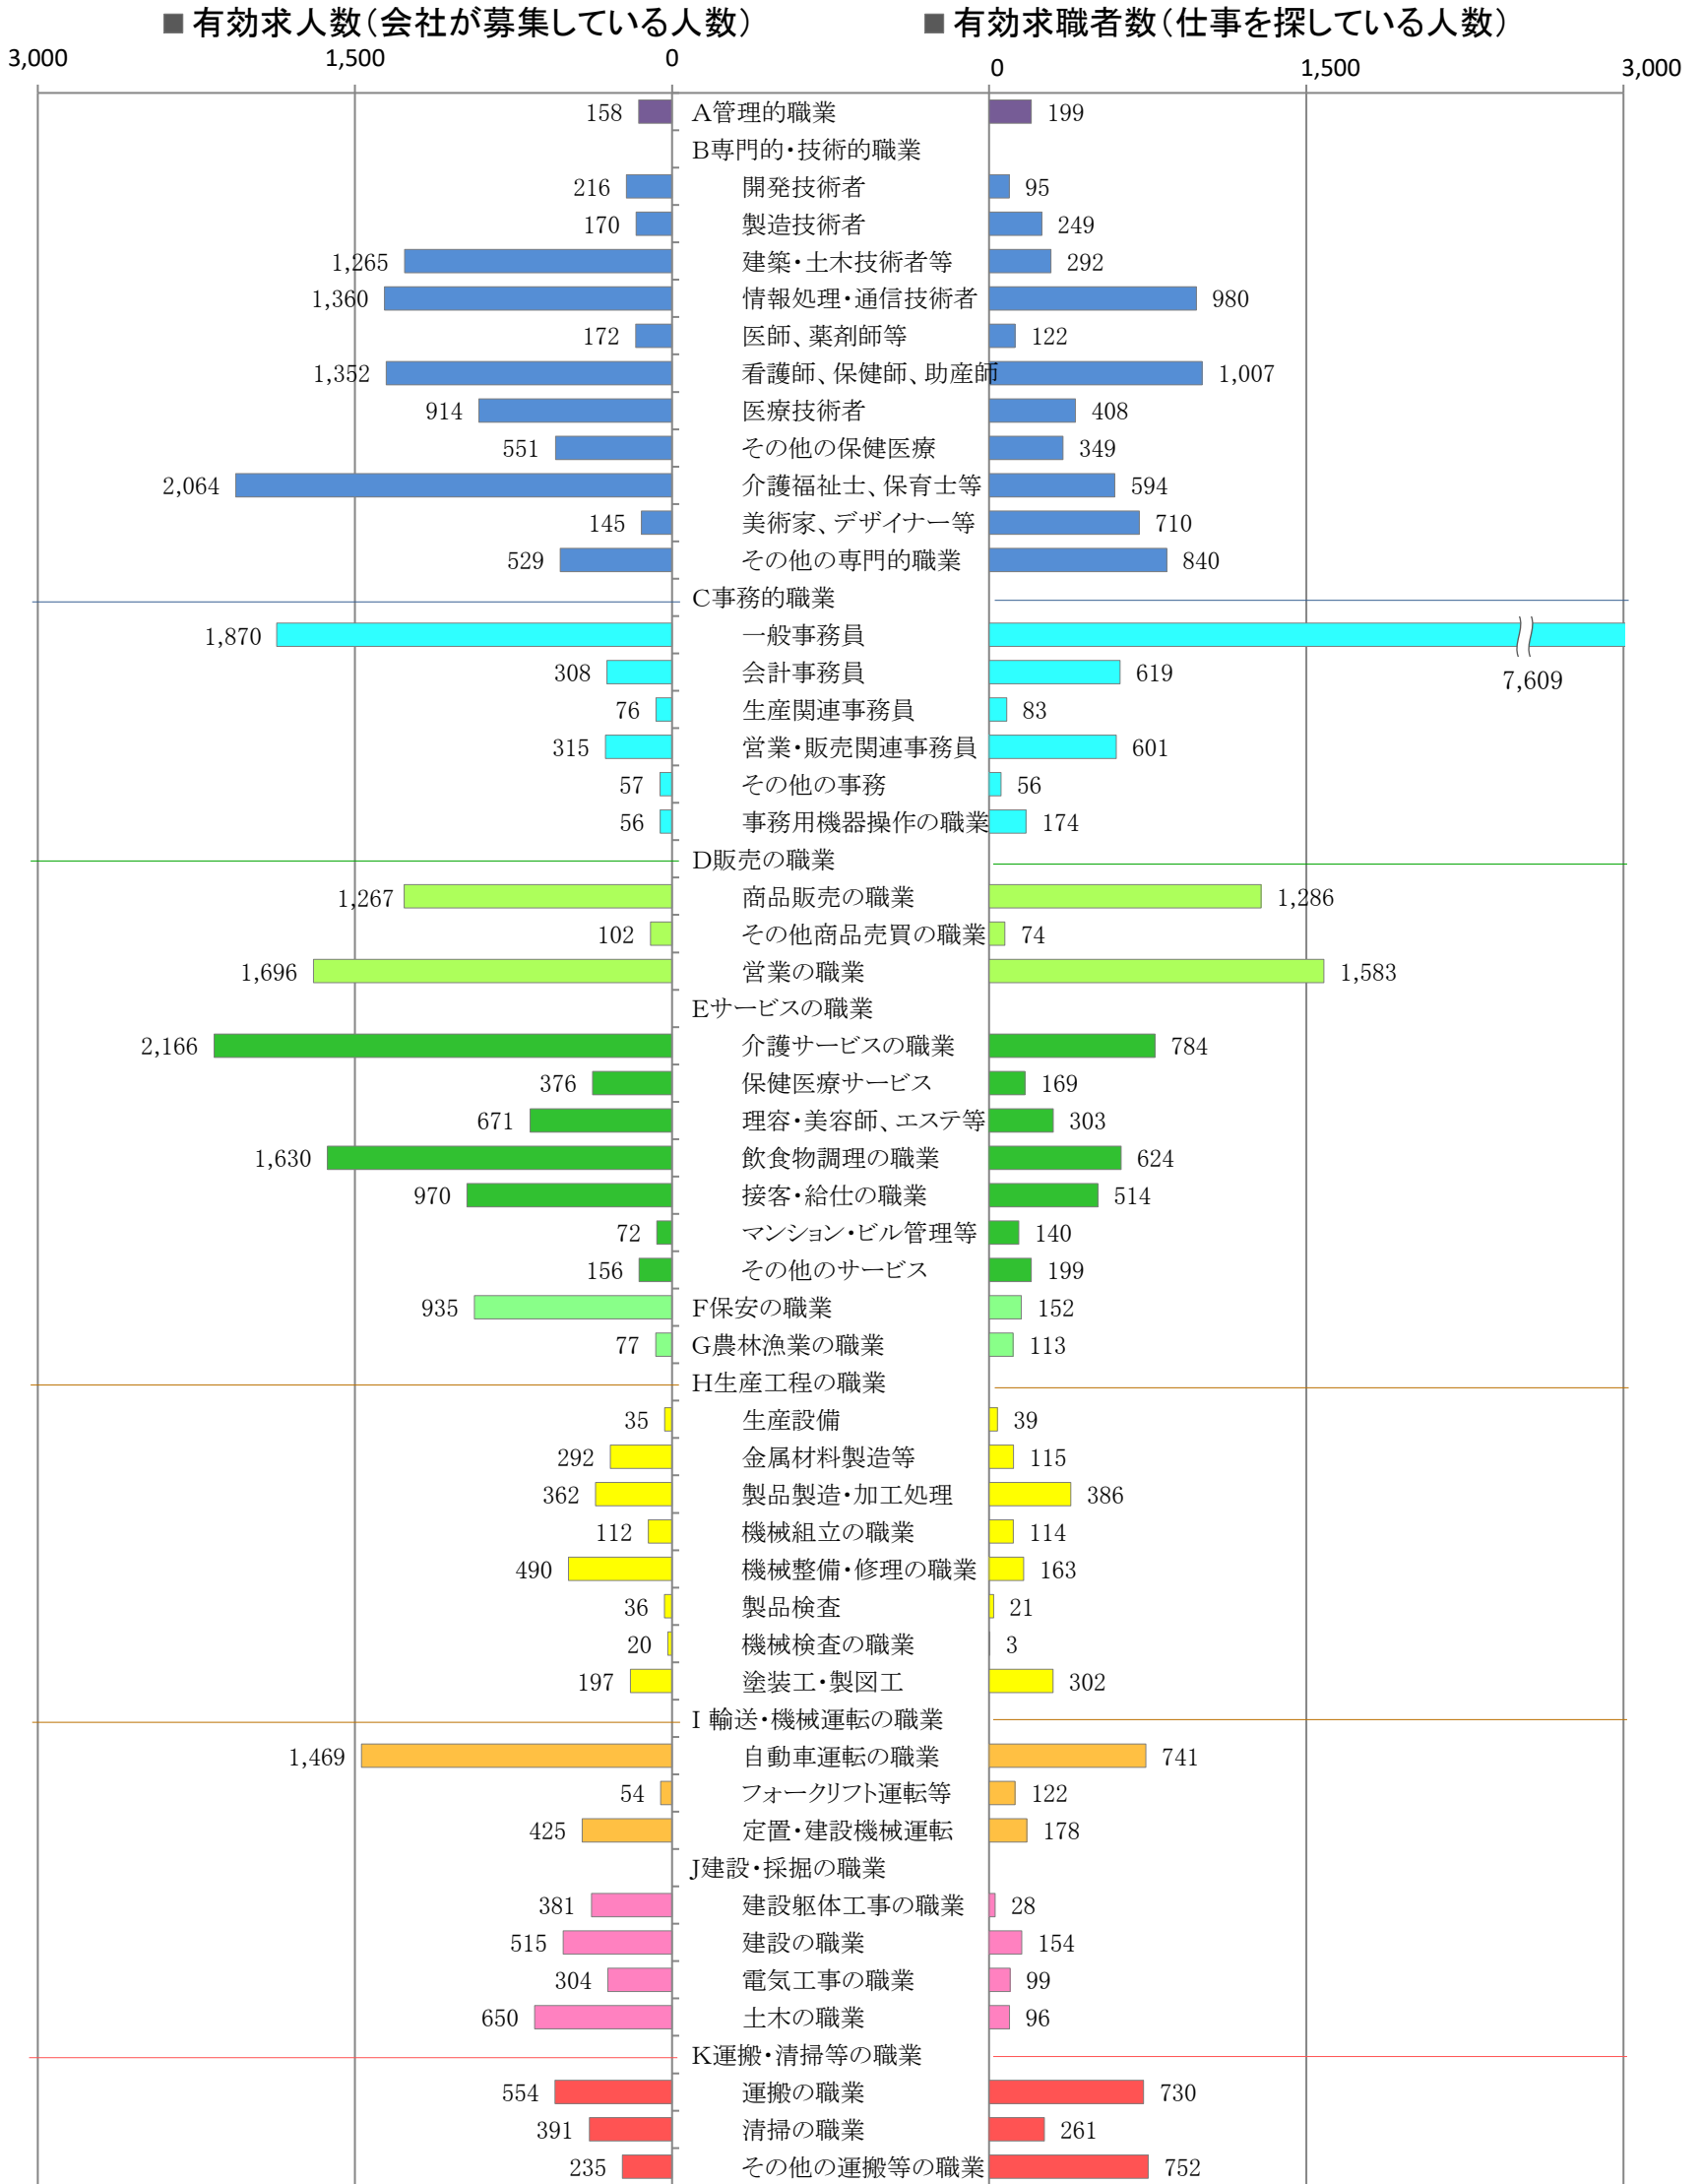

〈福岡地域：バランスシート〉

令和3年8月

職業別：有効求人・求職状況（常用・フルタイム）

※1 ハローワーク福岡中央、福岡東、福岡南、福岡西の合計数

※2 福岡労働局ホームページ(https://jsite.mhlw.go.jp/fukuoka-roudoukyoku/jirei_toukei/kyujin_kyushoku/toukei/_120538.html)でも公開しています。