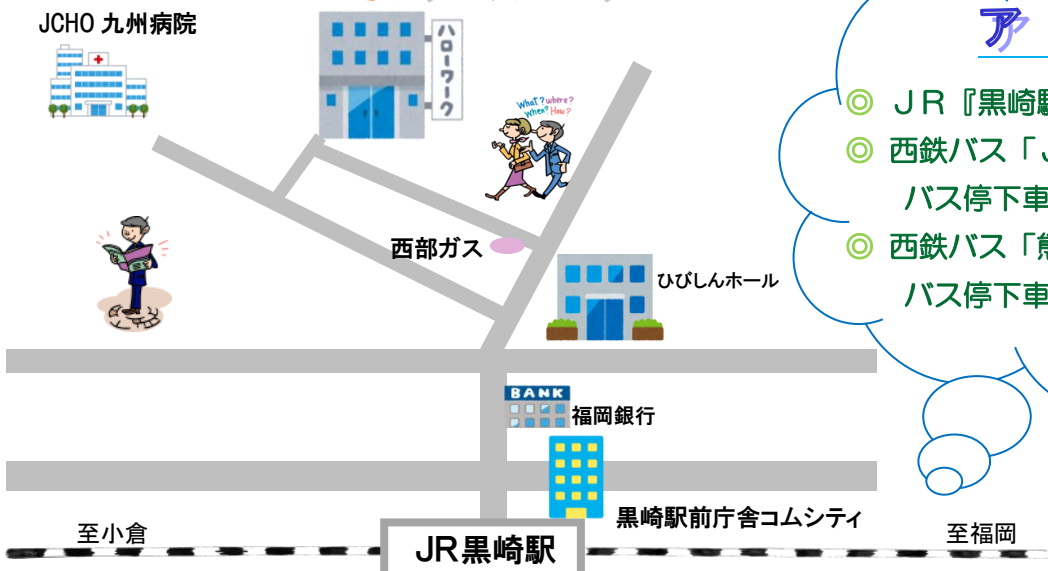

担当者制の個別相談

担当就職支援ナビゲーターがあなたの状況や
希望を確認しながら就職プランを一緒に考えて、
サポートします。(予約制)
また、応募書類の添削アドバイス等も行います。

セミナーの開催

子育て中の方の就職準備セミナーを
毎月第4木曜日(10:00~12:00)に開催し
ています。(予約制)
※6か月から3歳児までのお子さんは一時保育が
利用できます。(無料・人数制限あり)

お子様向けサービス

キッズコーナー

お子様連れでも安心な広いキッズコーナーと授乳室を設置しています。
月に7回程度、保育士による見守り保育があります。
お子様のすぐそばで安心して就職活動ができます。

◎保育実施日時 毎週木曜日及び指定された火曜日(月に7回程度実施)
原則 10:45~15:30 ※保育時間は変更する場合があります。

ハローワーク八幡 マザーズコーナー

〒806-8509 北九州市八幡西区岸の浦1-5-10 ☎093-621-3530

◎ご利用時間 平日8:30~17:15(土日祝・年末年始はお休みです)

※雇用保険の給付に関する業務及び職業訓練の願書交付・受理業務は取り扱っていません。

◇ マザーズコーナー フロアご案内 ◇

職業相談窓口
ベビーカーも置けるゆったりスペース

キッズコーナー
絵本、おもちゃをご用意しています。

授乳室
おむつ替えベッドや椅子をご用意しています。
(お湯・流し台はありません。)

マザーズコーナー入口
ハローワーク八幡 1F (岸の浦)
自動ドア入口から右奥にあります。

駐車場完備!

マザーズコーナー

アクセス

- ◎ JR『黒崎駅』下車 徒歩15分
- ◎ 西鉄バス「JCHO九州病院前」
バス停下車 徒歩3分
- ◎ 西鉄バス「熊手四つ角」
バス停下車 徒歩5分