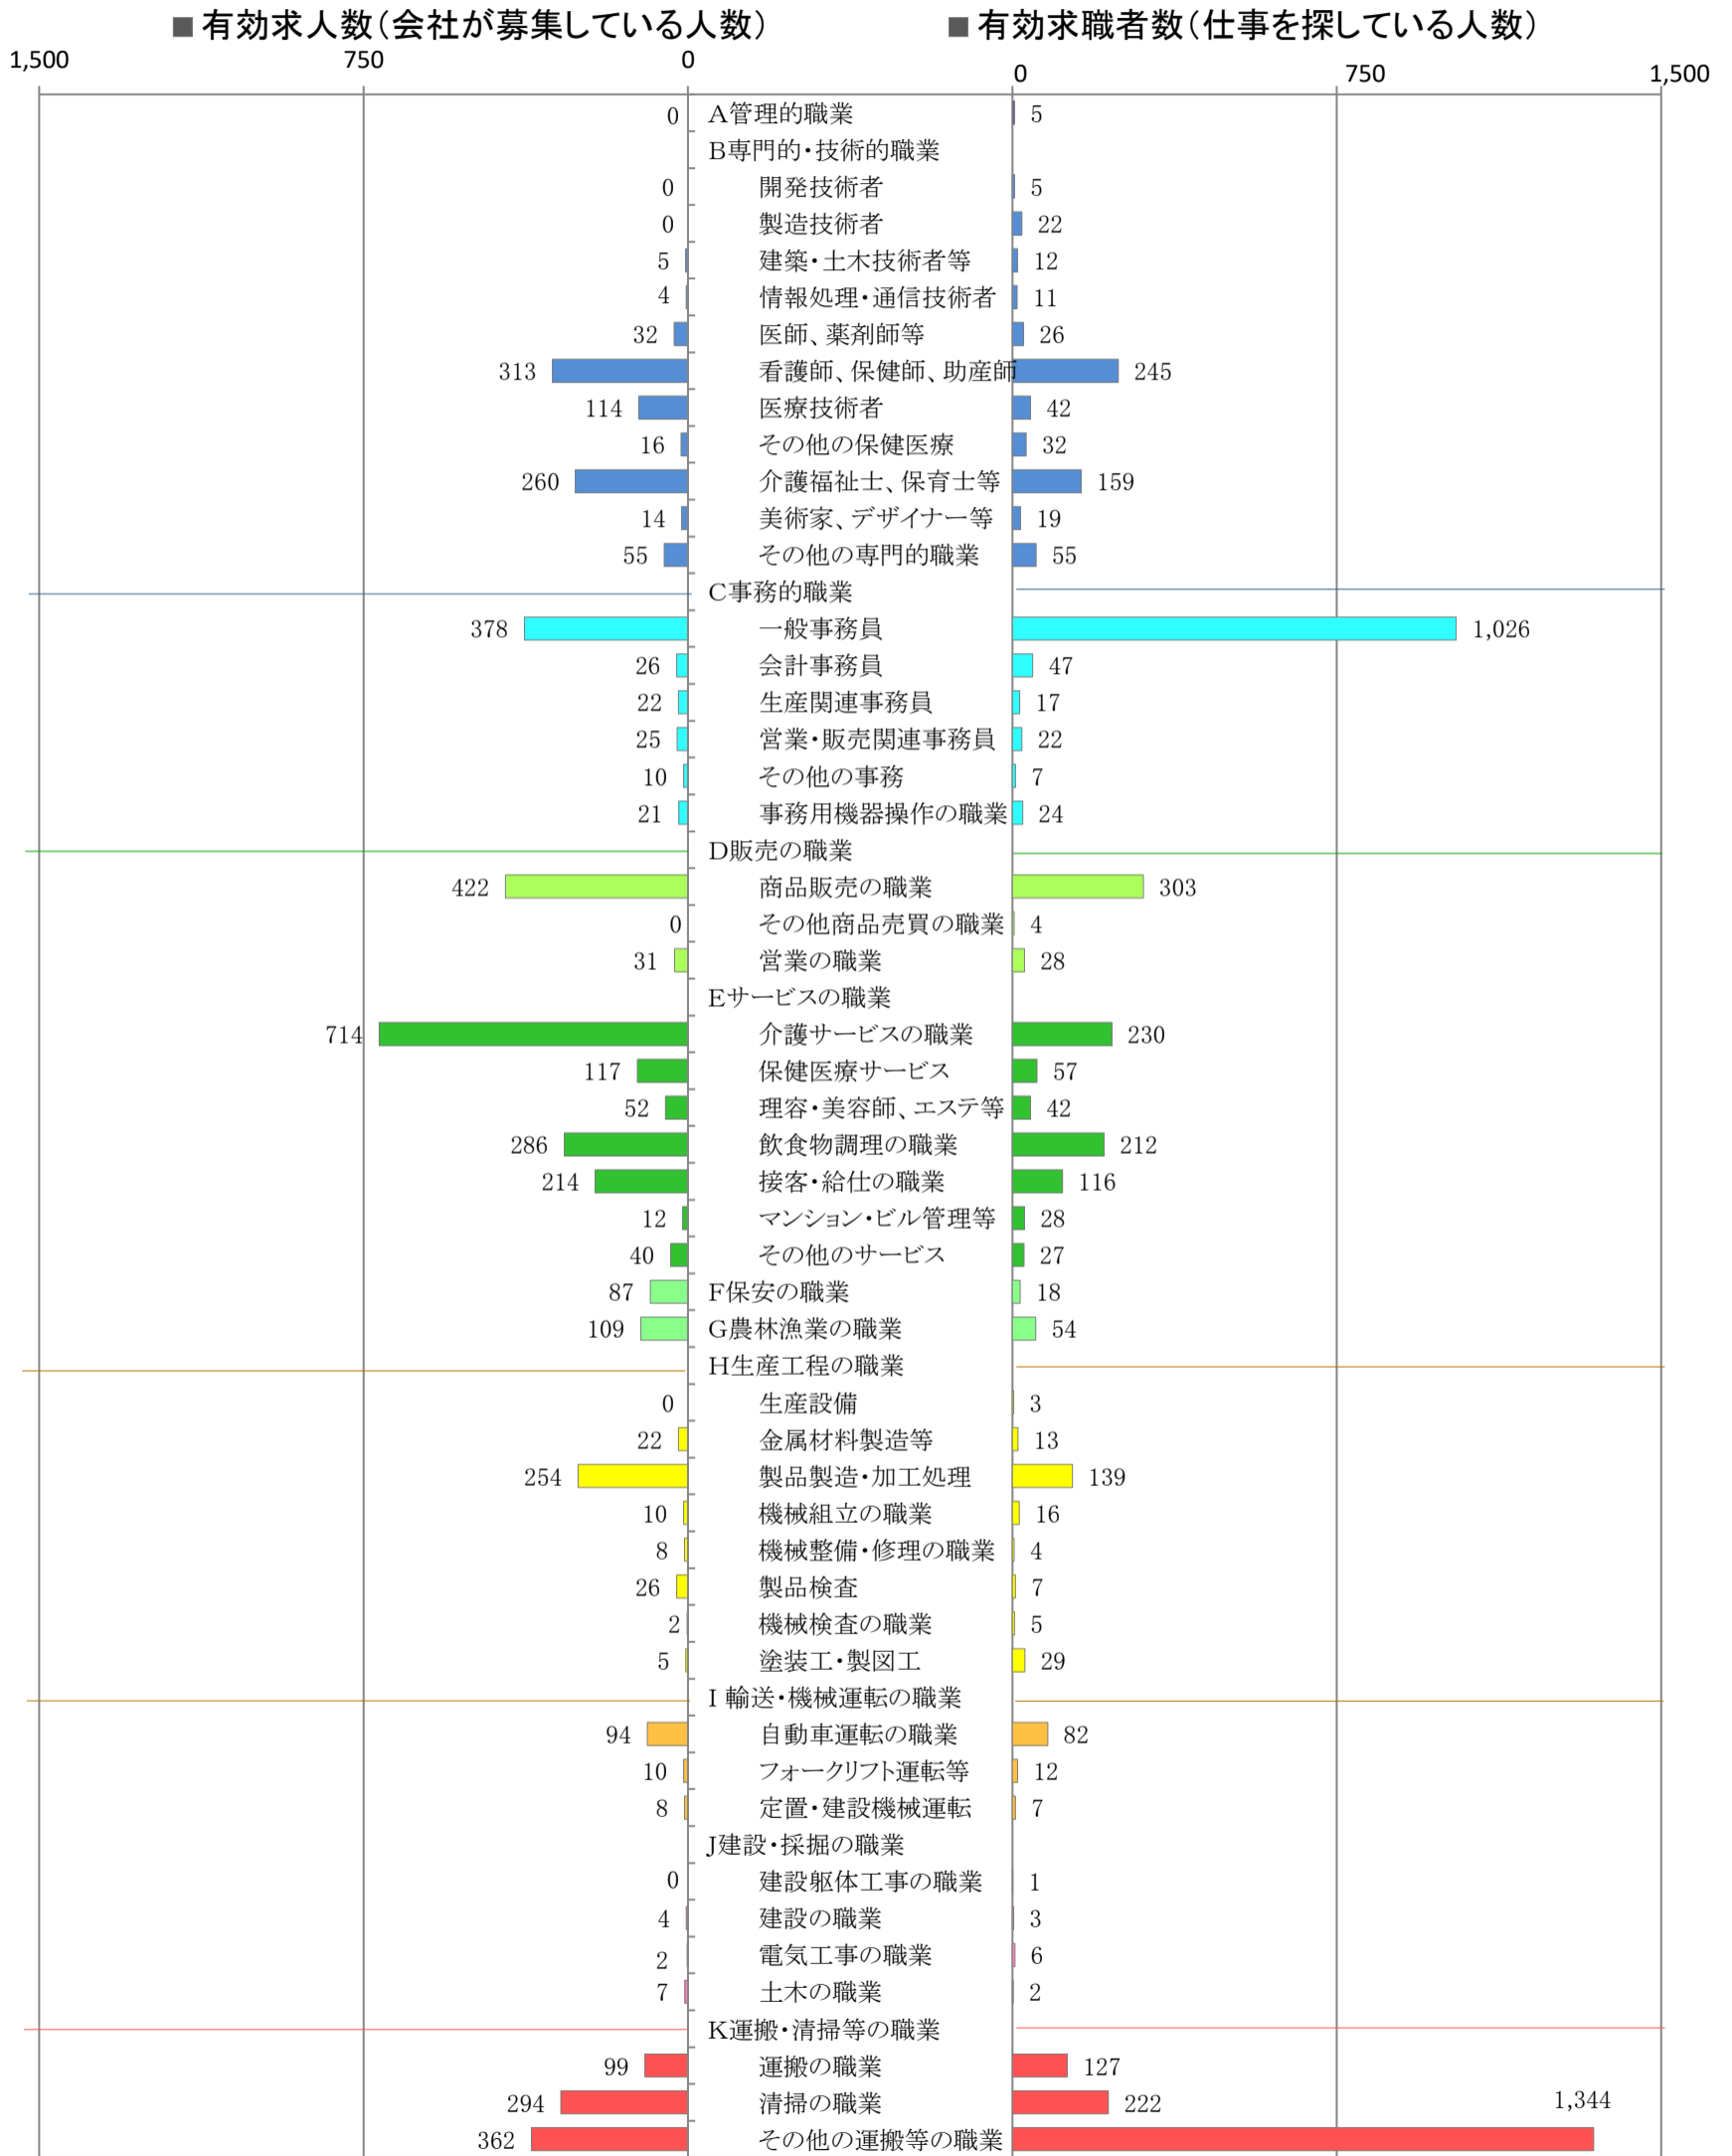

〈南部地域：バランスシート〉  
職業別：有効求人・求職状況(常用・パート)

令和3年7月

※1 ハローワーク大牟田、久留米、八女、朝倉の合計数

※2 福岡労働局ホームページ([https://jsite.mhlw.go.jp/fukuoka-roudoukyoku/jirei\\_toukei/kyujin\\_kyushoku/toukei/\\_120538.html](https://jsite.mhlw.go.jp/fukuoka-roudoukyoku/jirei_toukei/kyujin_kyushoku/toukei/_120538.html))でも公開しています。