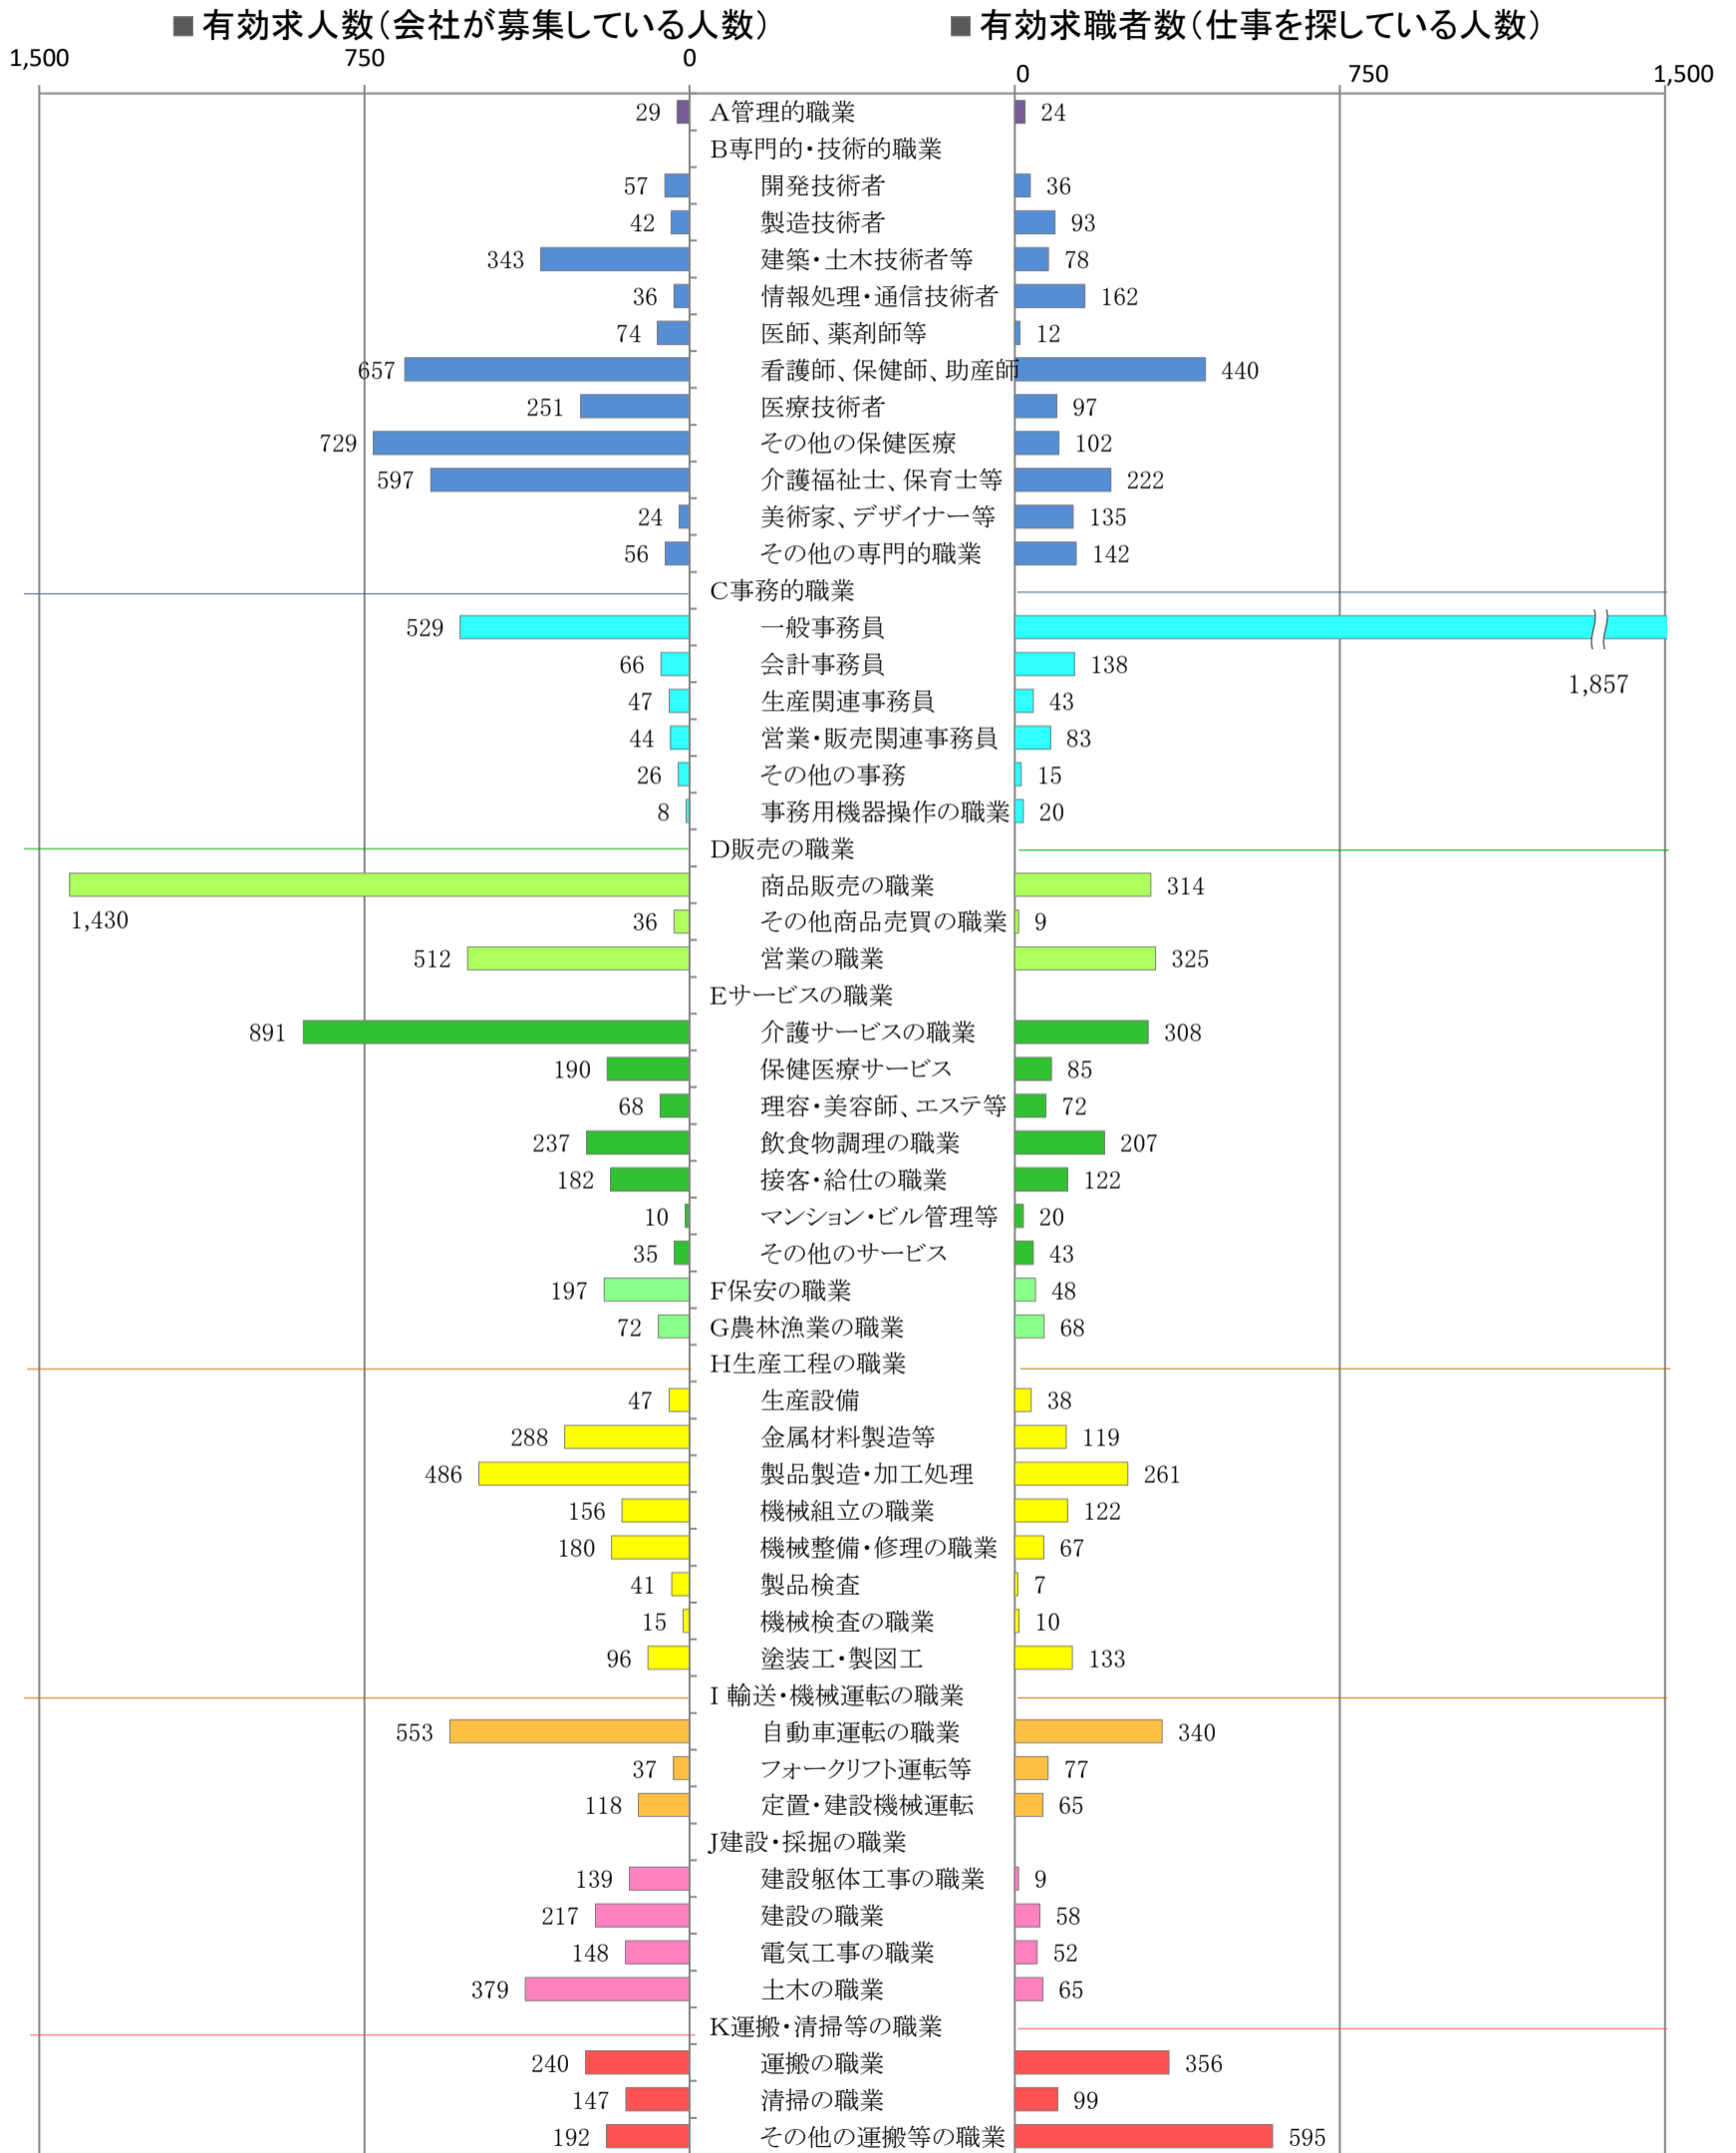

〈南部地域：バランスシート〉

令和3年7月

職業別：有効求人・求職状況(常用・フルタイム)

※1 ハローワーク大牟田、久留米、八女、朝倉の合計数

※2 福岡労働局ホームページ(https://site.mhlw.go.jp/fukuoka-roudoukyoku/jirei_toukei/kyujin_kyushoku/toukei/_120538.html)でも公開しています。