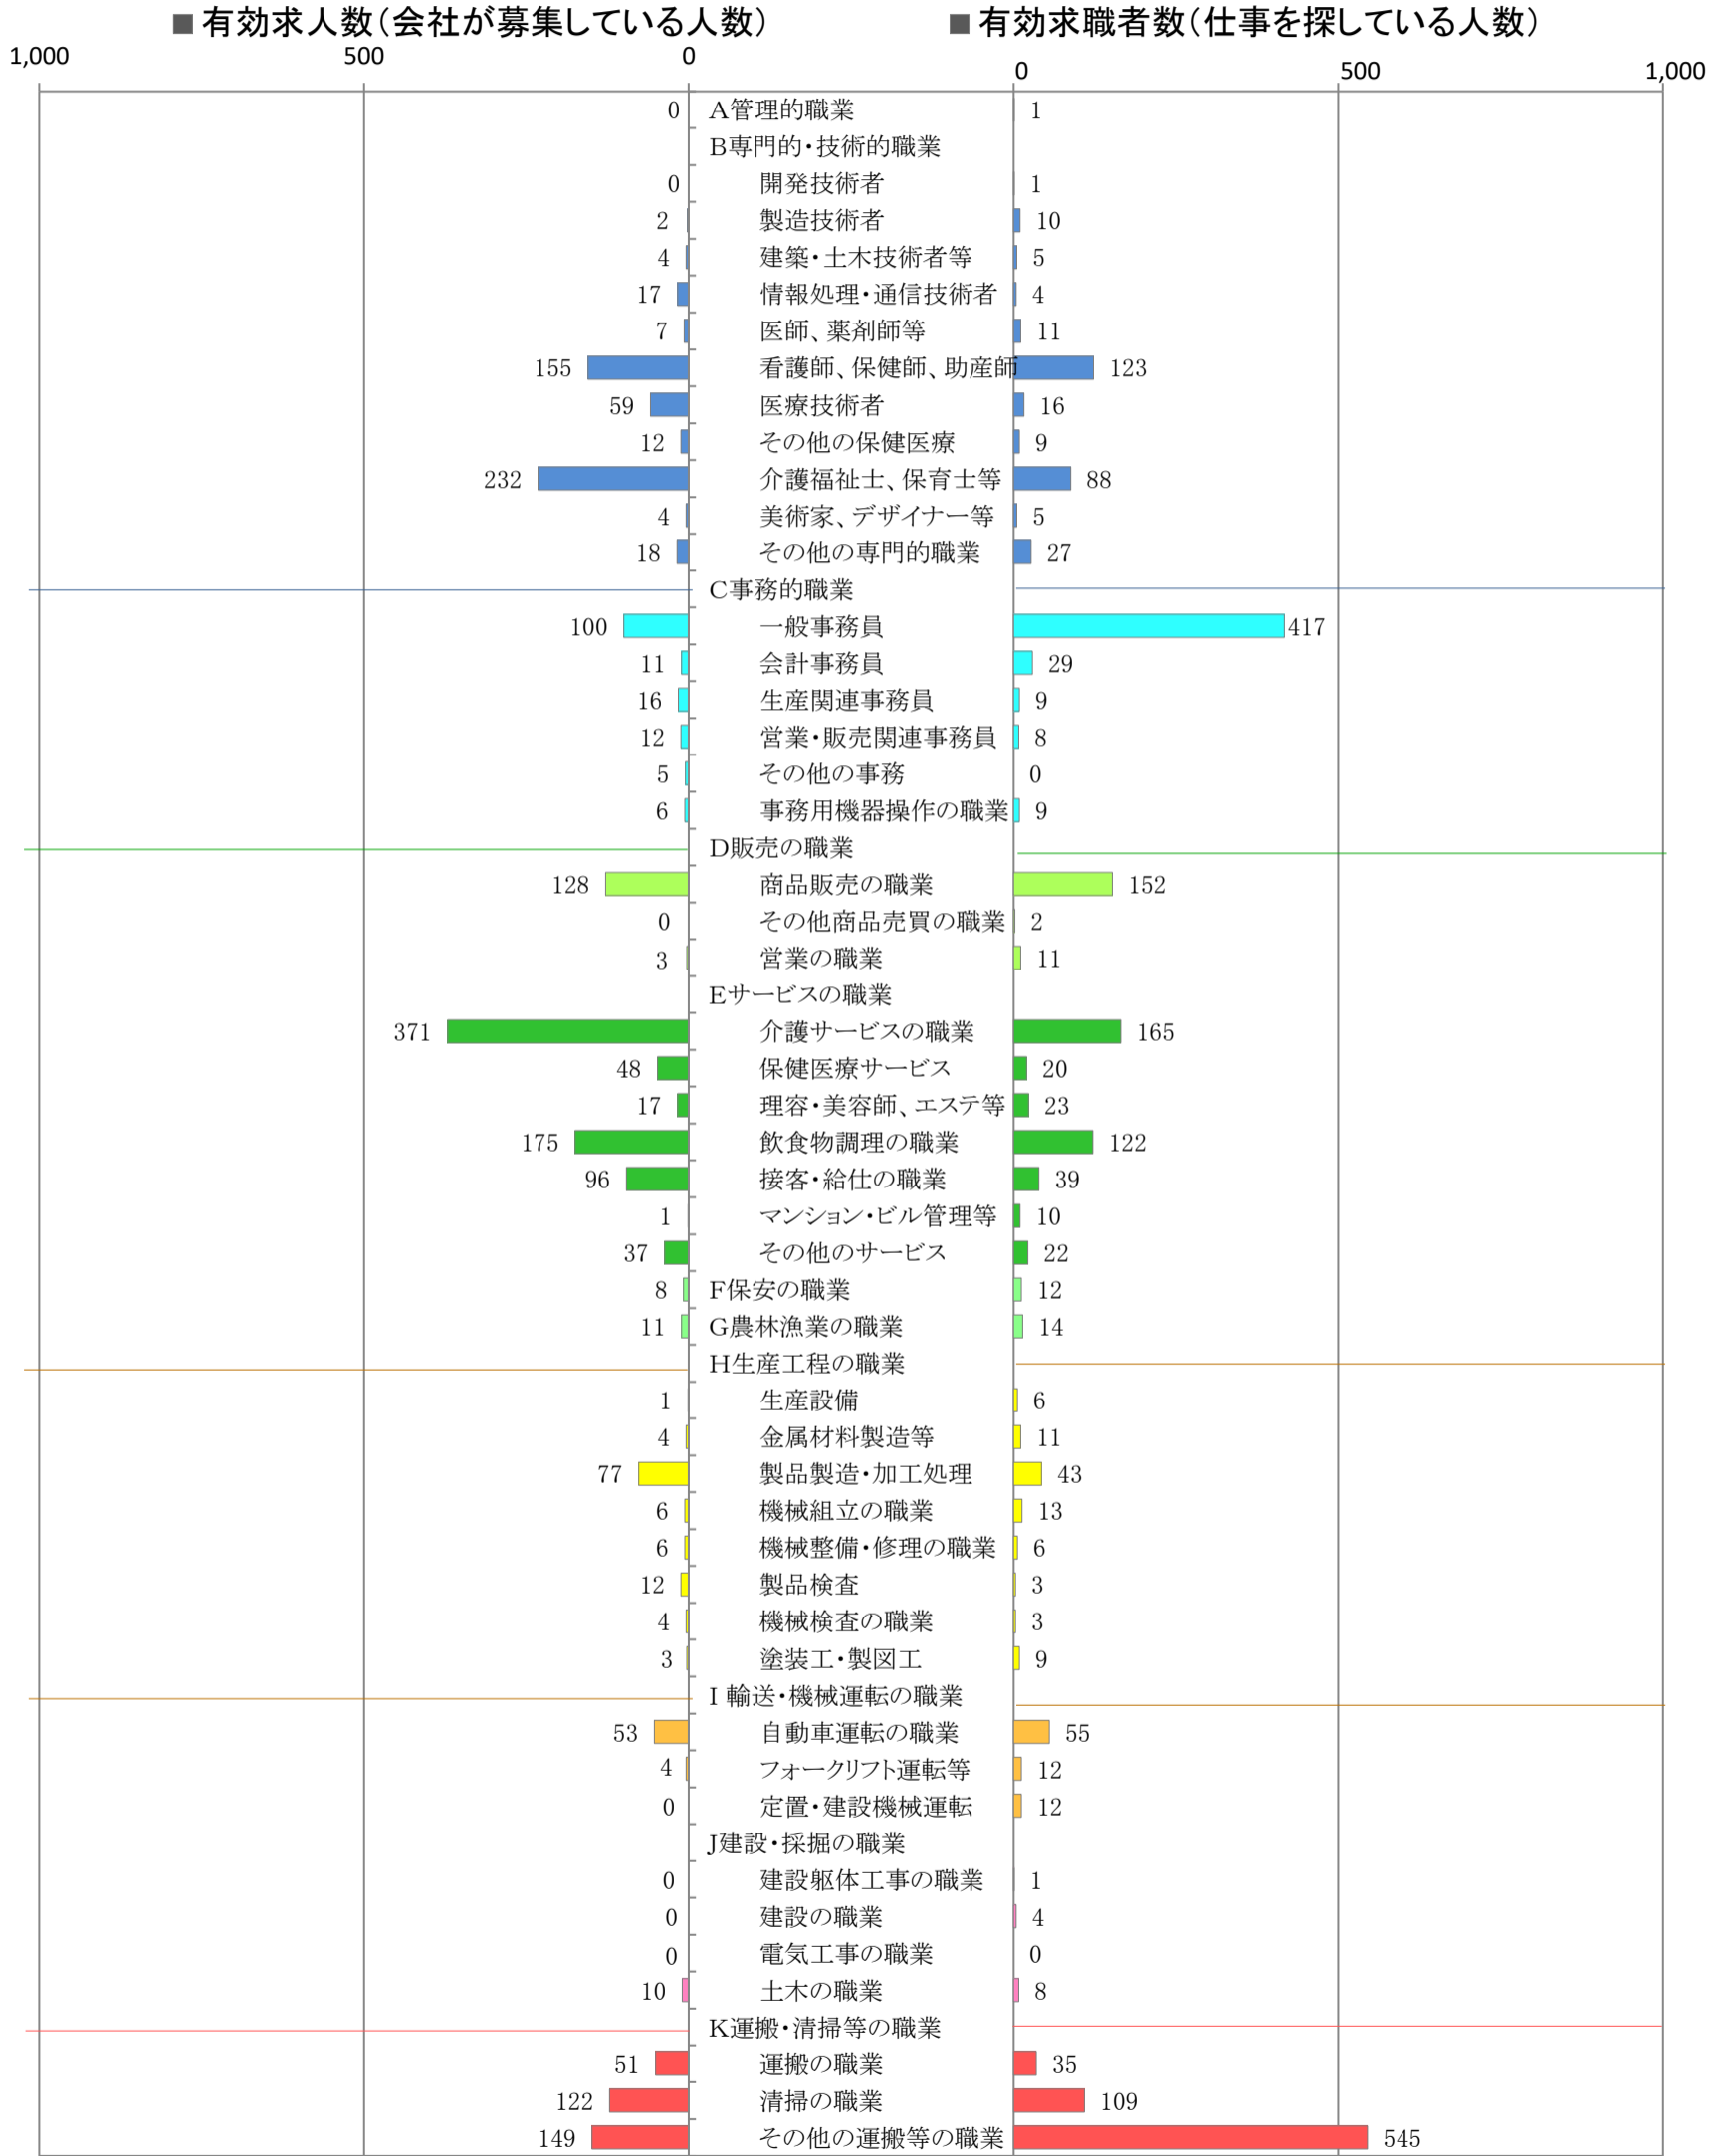

〈筑豊地域：バランスシート〉

令和3年7月

職業別：有効求人・求職状況(常用・パート)

※1 ハローワーク飯塚、直方、田川の合計数

※2 福岡労働局ホームページ(https://jsite.mhlw.go.jp/fukuoka-roudoukyoku/jirei_toukei/kyujin_kyushoku/toukei/_120538.html)でも公開しています。