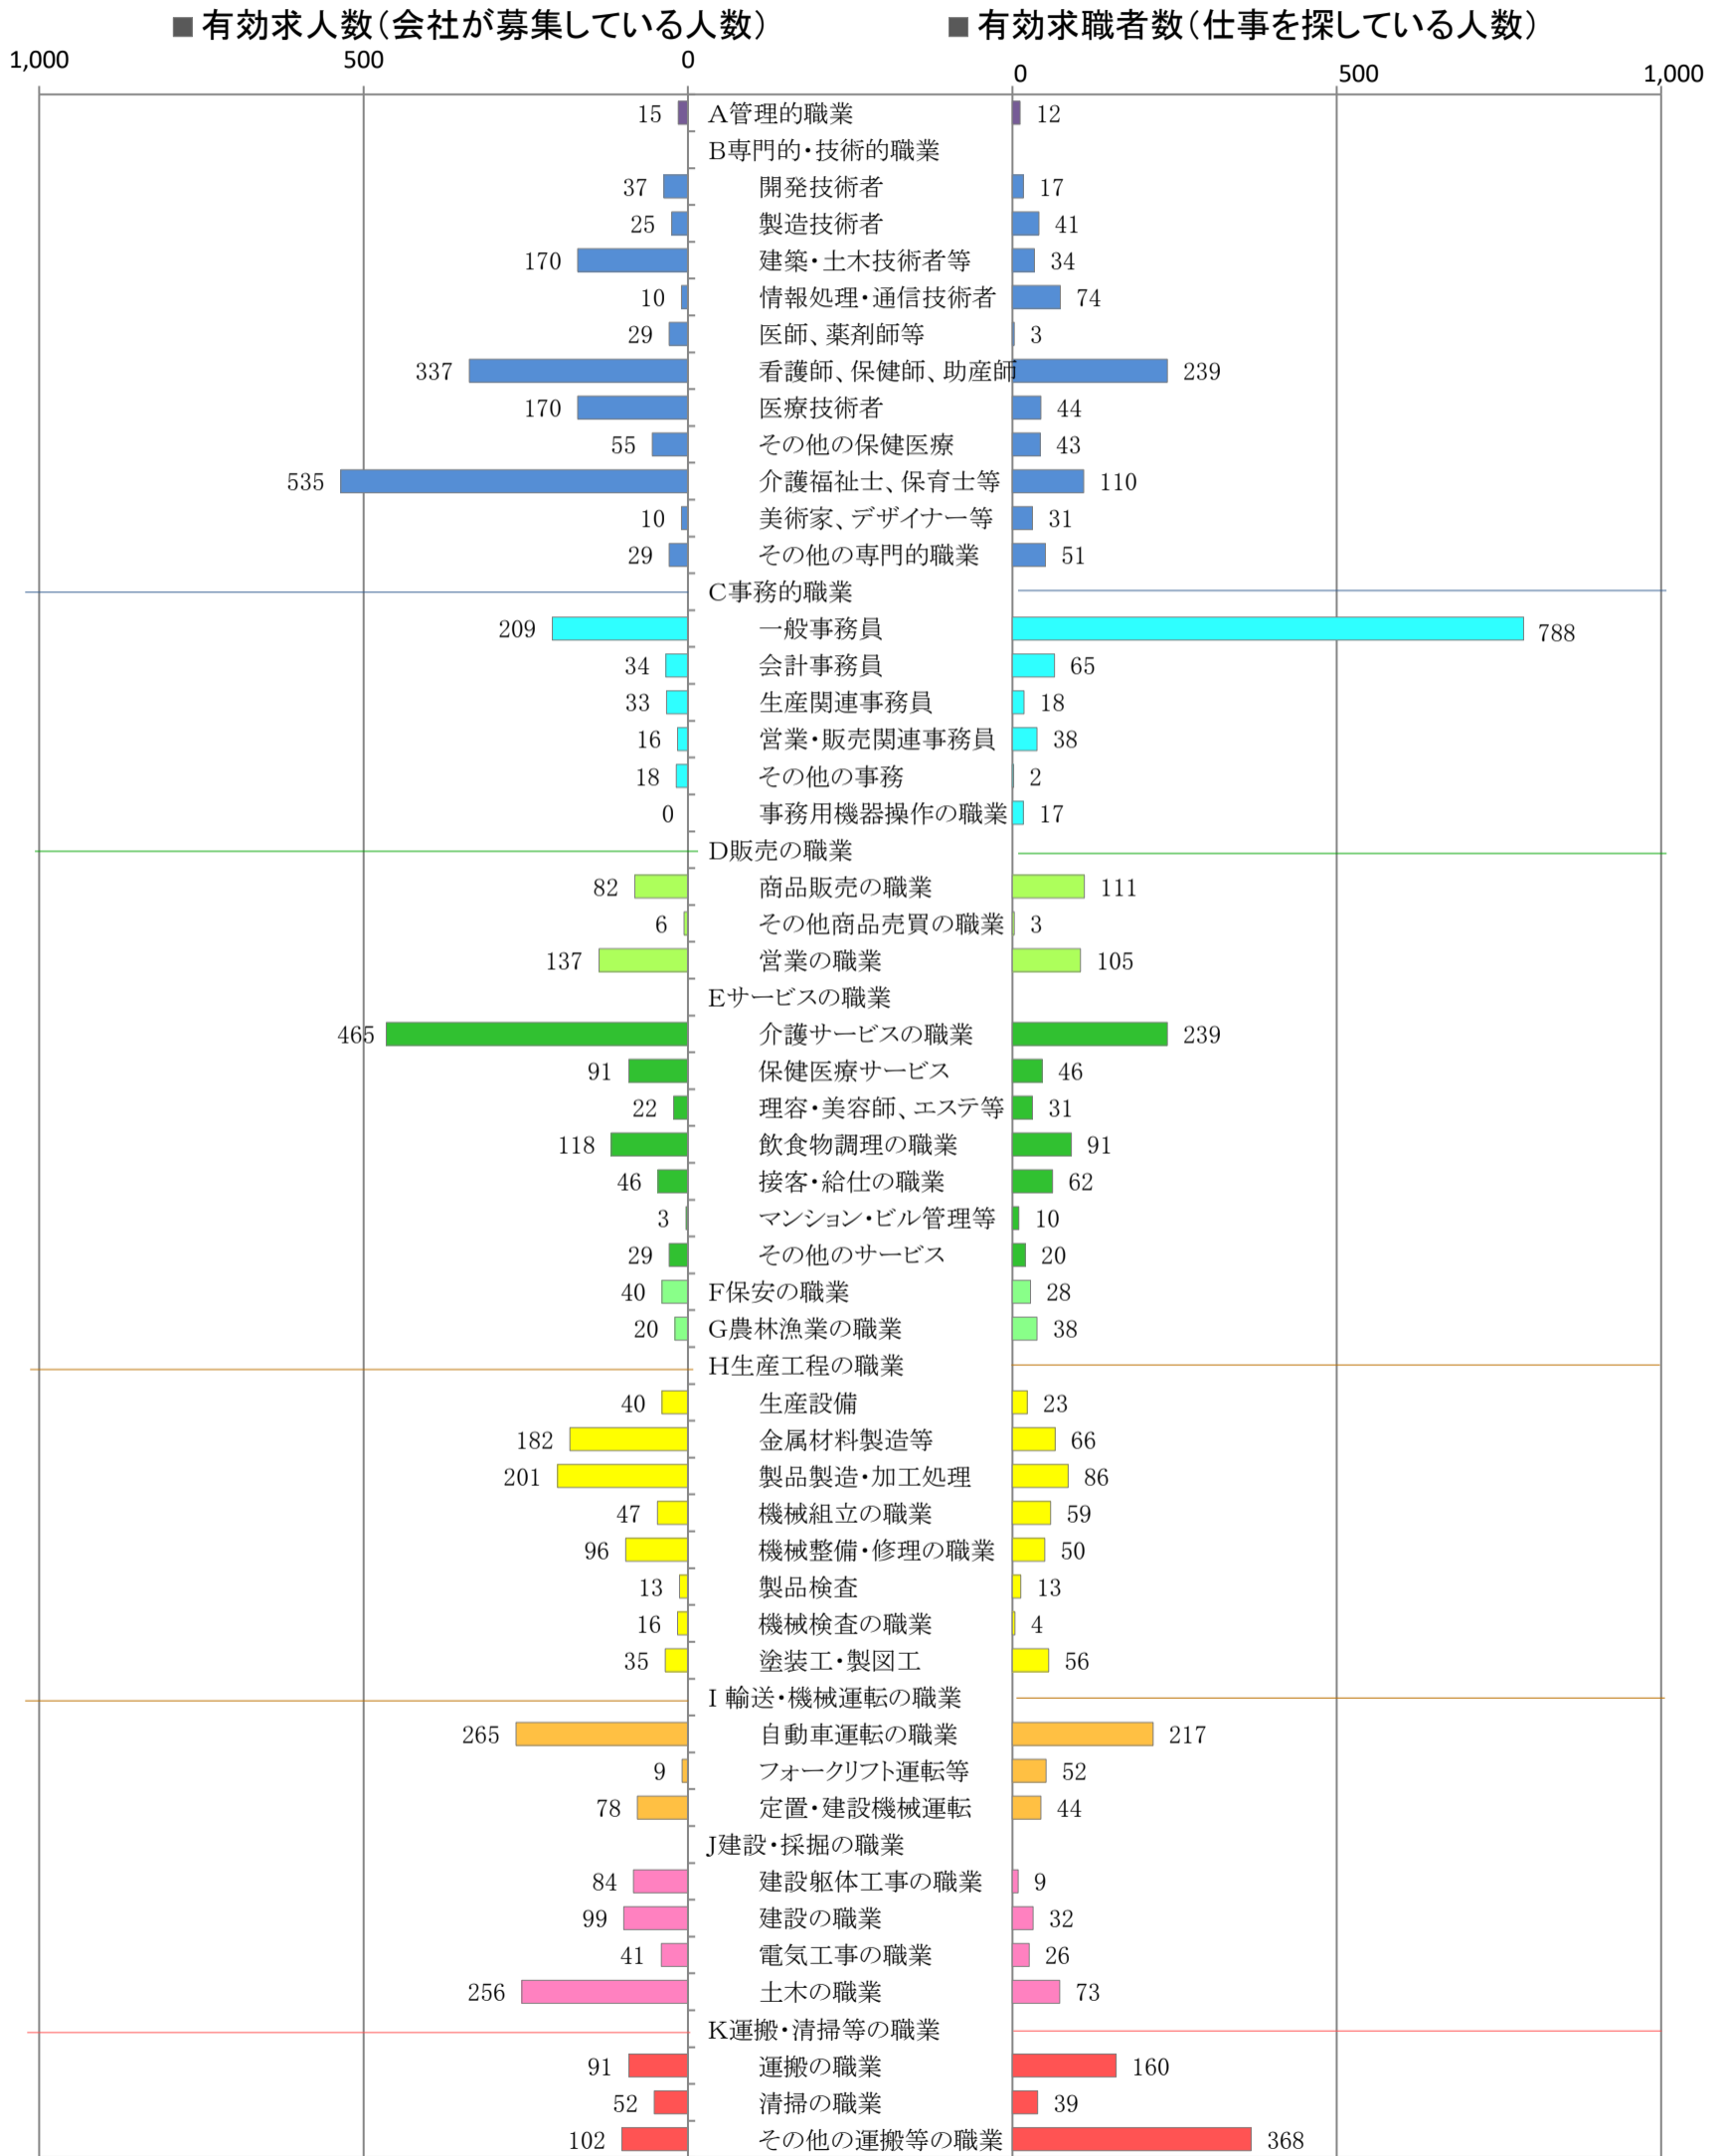

〈筑豊地域：バランスシート〉

令和3年7月

職業別：有効求人・求職状況(常用・フルタイム)

※1 ハローワーク飯塚、直方、田川の合計数

※2 福岡労働局ホームページ(https://site.mhlw.go.jp/fukuoka-roudoukyoku/jirei_toukei/kyujin_kyushoku/toukei/_120538.html)でも公開しています。