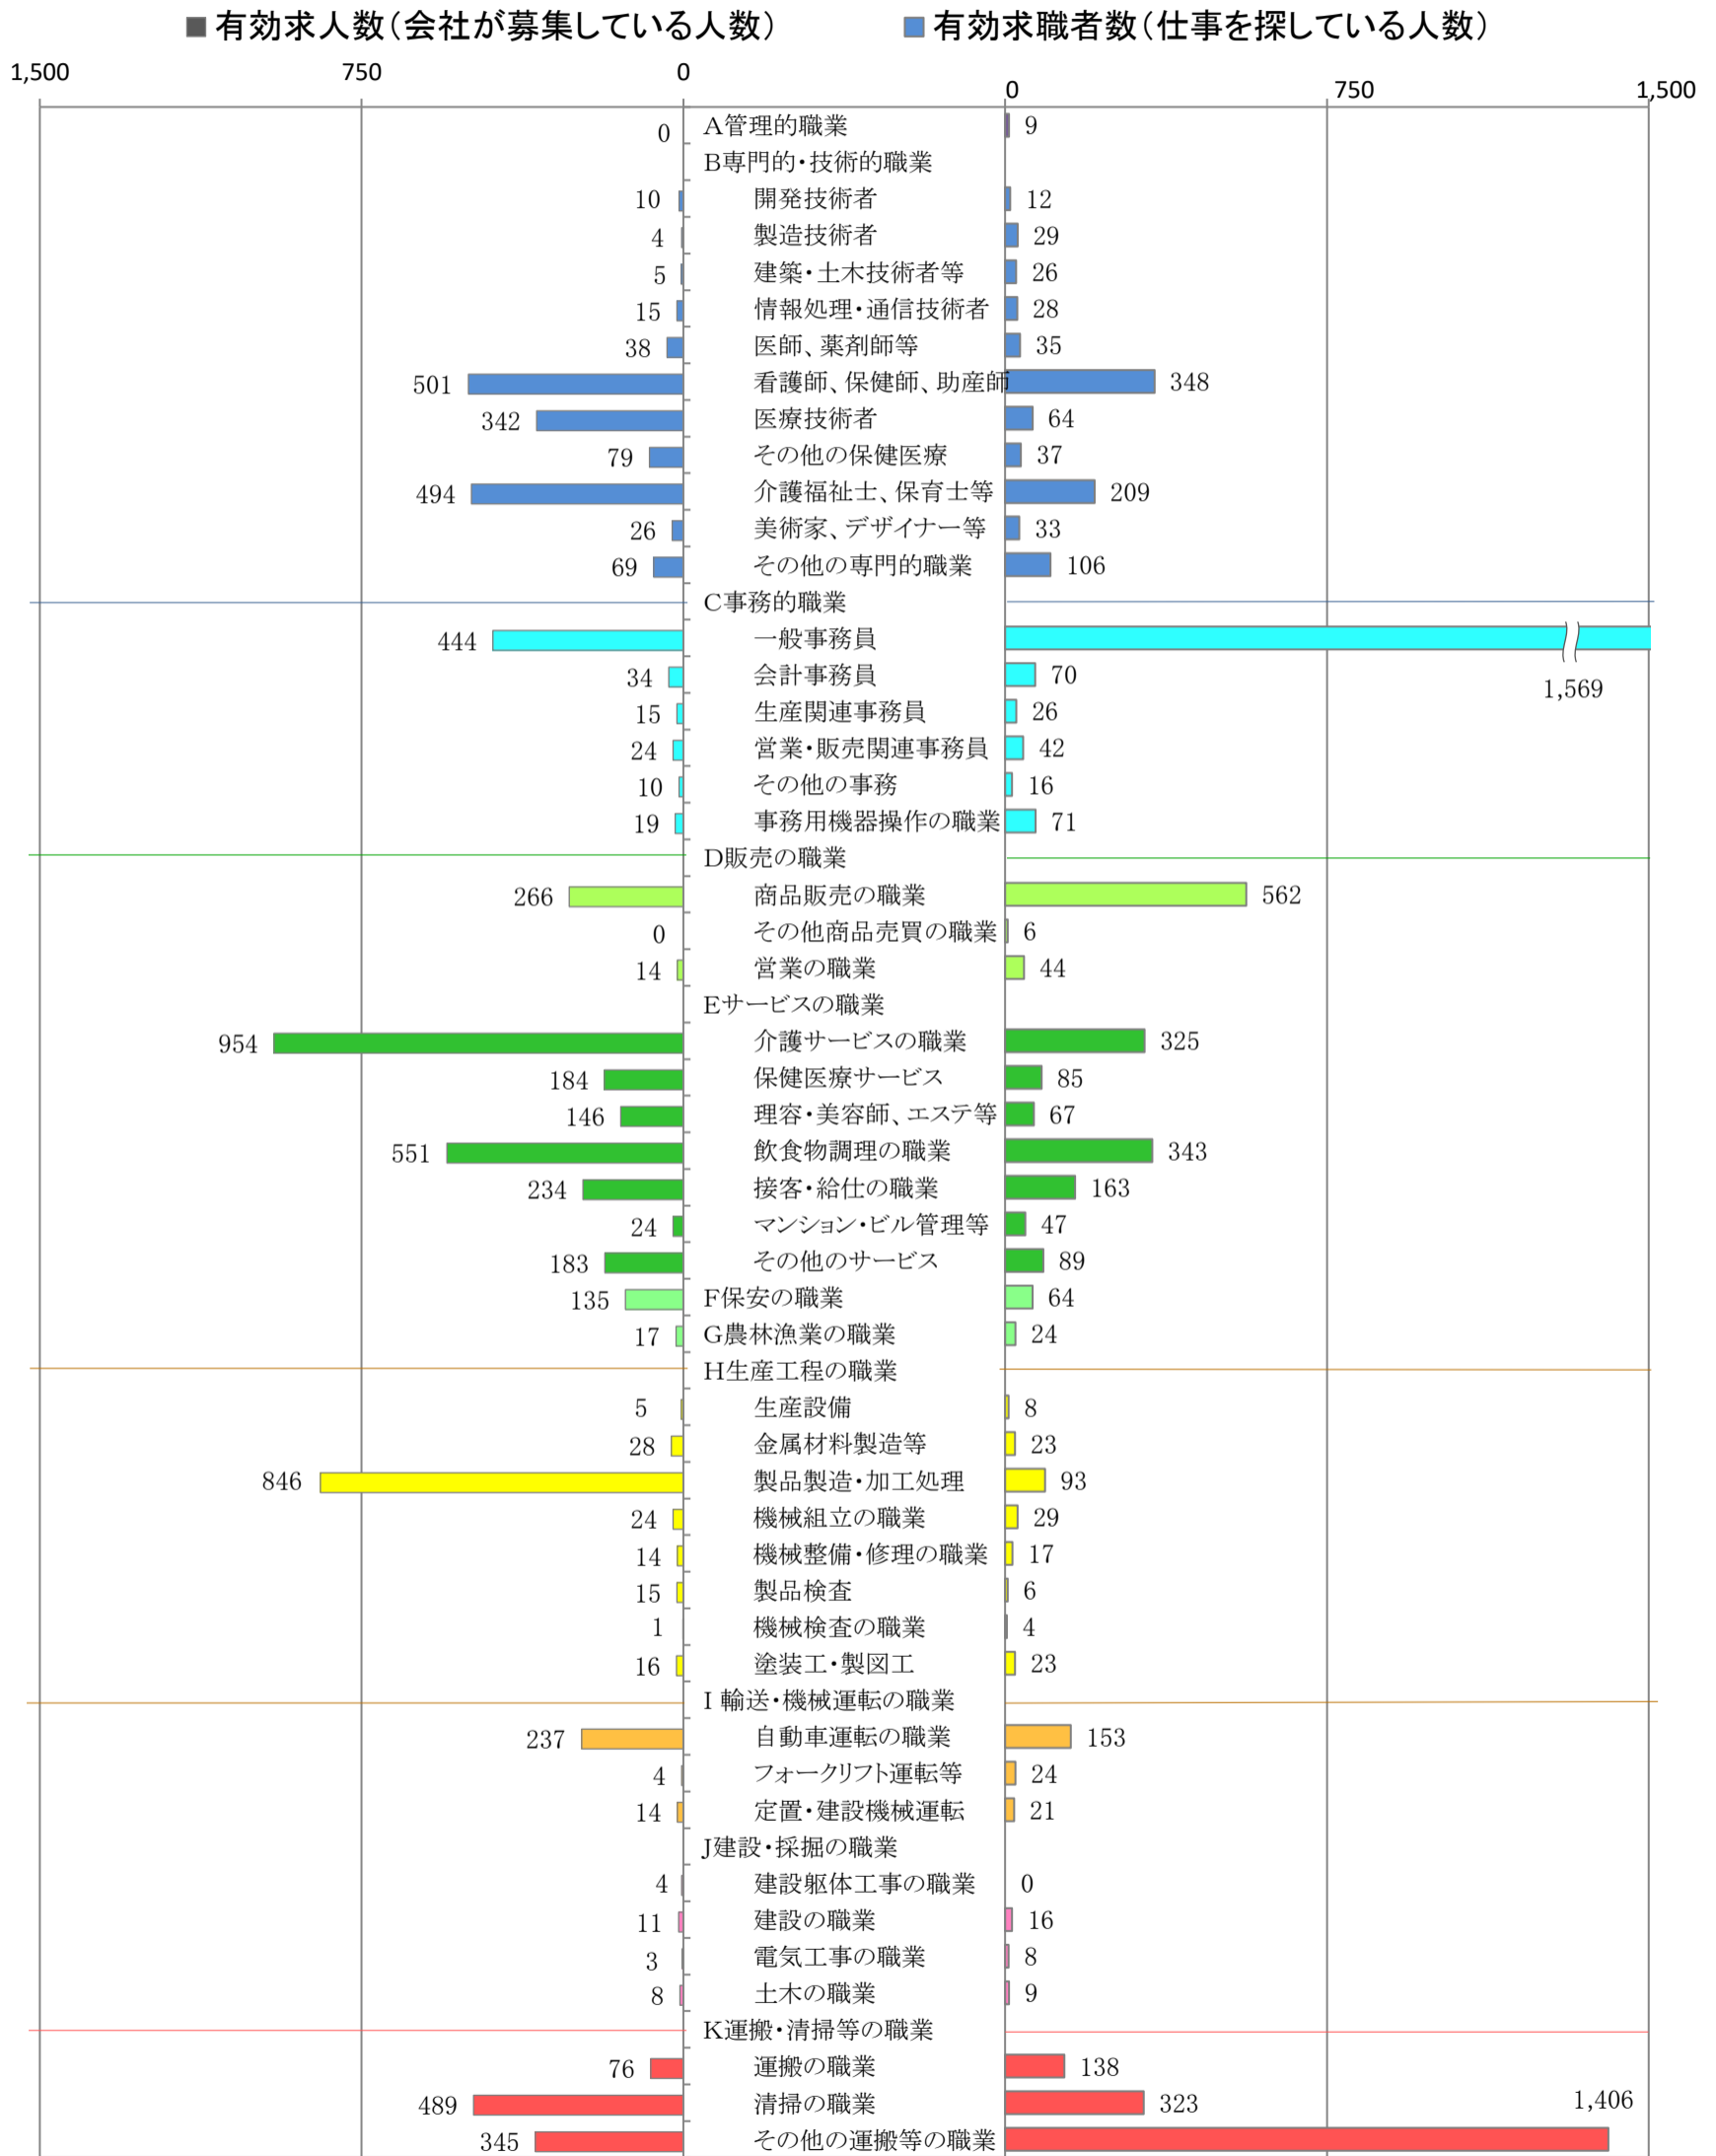

〈北九州地域：バランスシート〉
職業別：有効求人・求職状況(常用・パート)

令和3年7月

※1 ハローワーク小倉、八幡、行橋の合計数

※2 福岡労働局ホームページ(https://site.mhlw.go.jp/fukuoka-roudoukyoku/jirei_toukei/kyujin_kyushoku/toukei/_120538.html)でも公開しています。