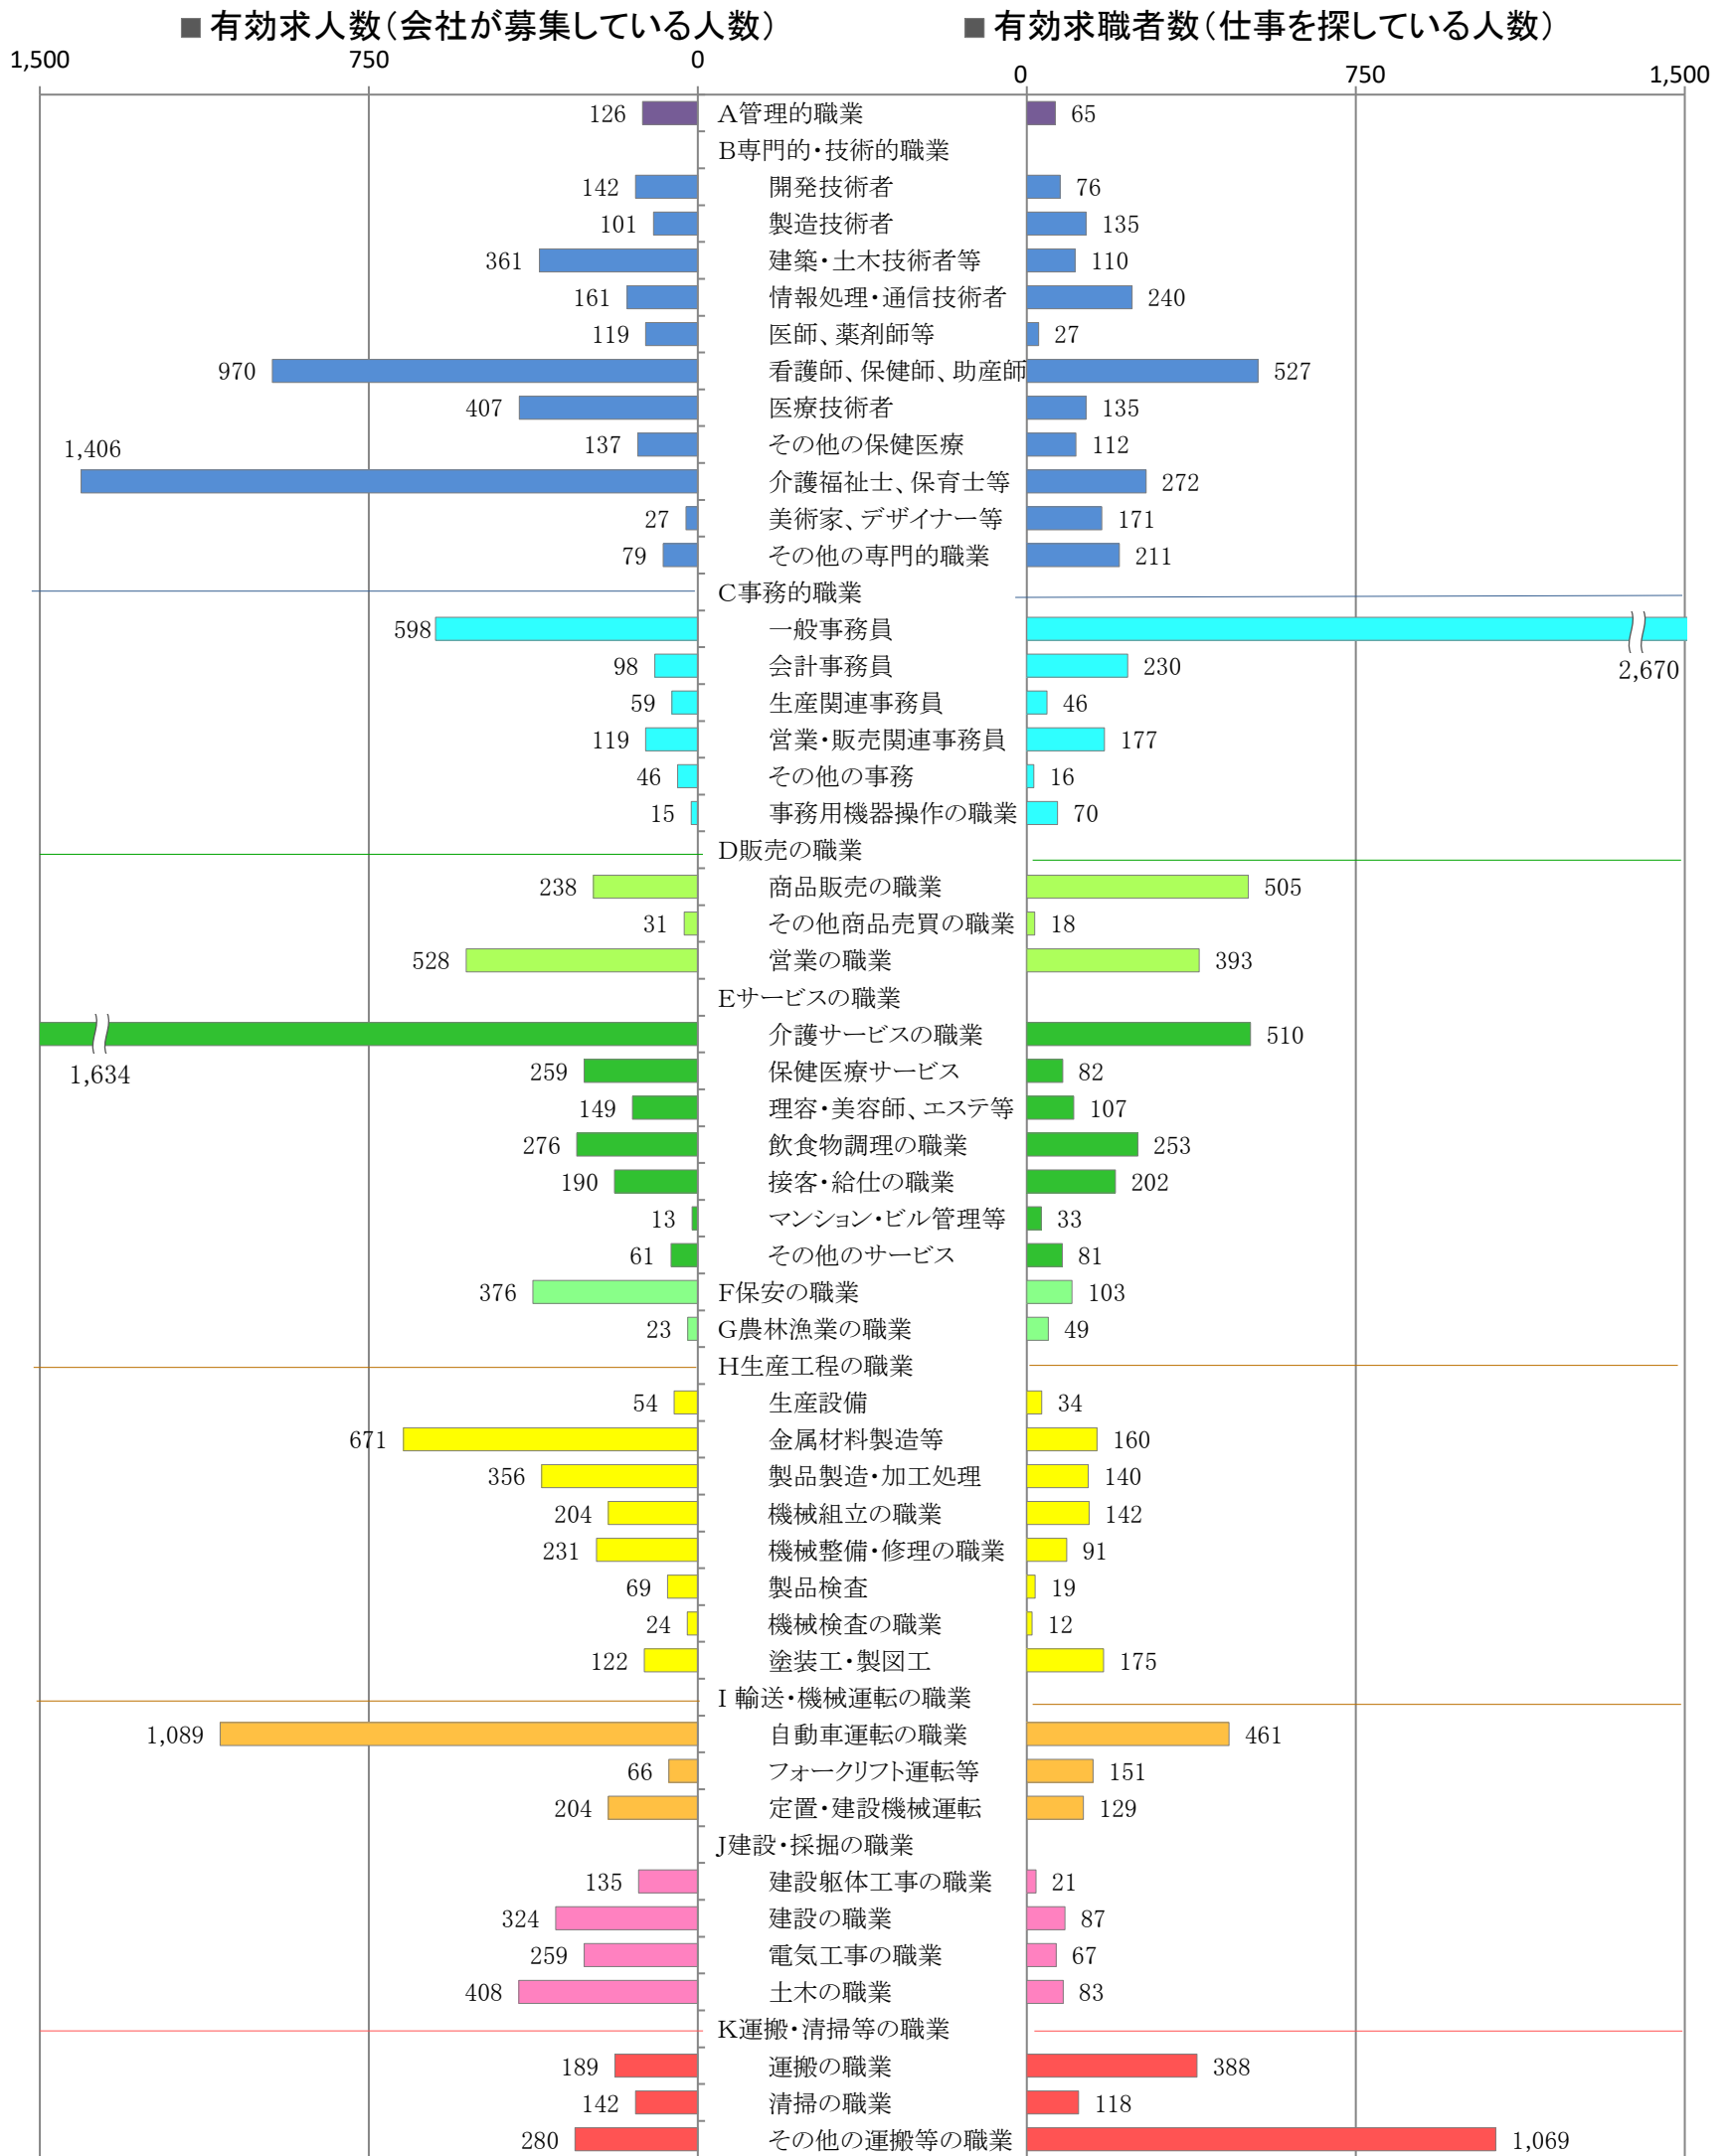

〈北九州地域：バランスシート〉

令和3年7月

職業別：有効求人・求職状況（常用・フルタイム）

※1 ハローワーク小倉、八幡、行橋の合計数

※2 福岡労働局ホームページ(https://jsite.mhlw.go.jp/fukuoka-roudoukyoku/jirei_toukei/kyujin_kyushoku/toukei/_120538.html)でも公開しています。