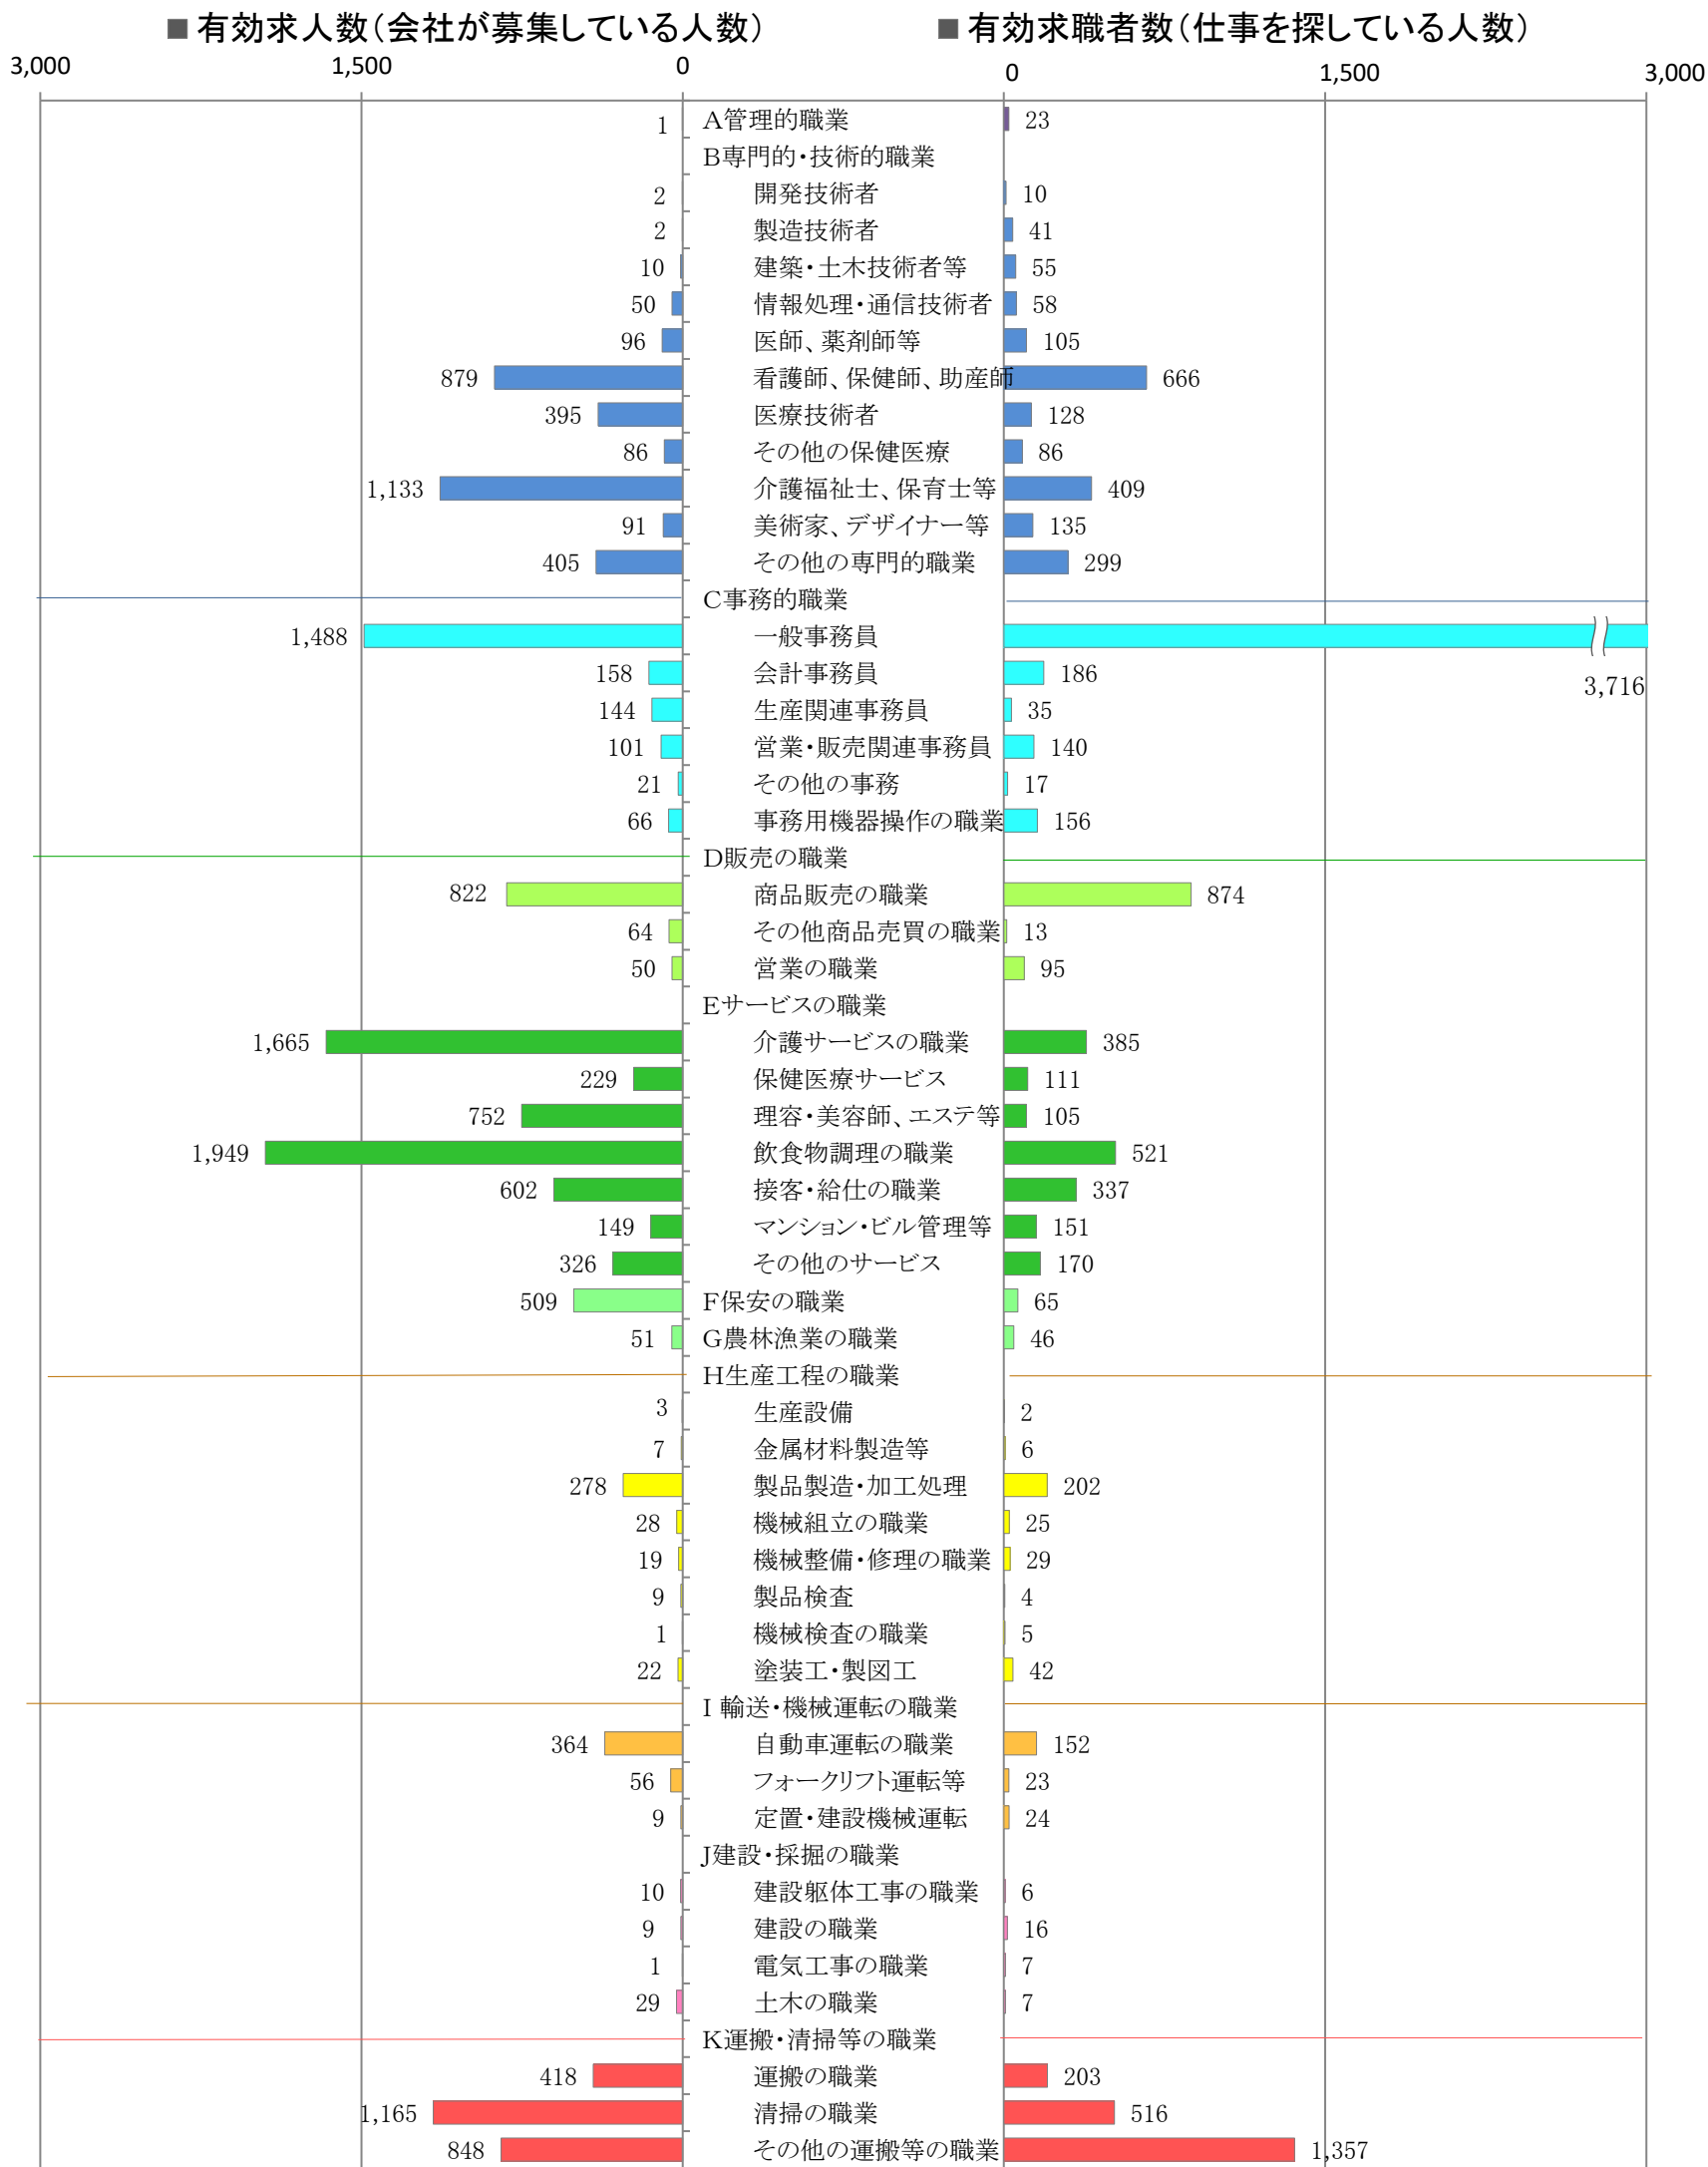

〈福岡地域：バランスシート〉  
職業別：有効求人・求職状況（常用・パート）

令和3年7月

※1 ハローワーク福岡中央、福岡東、福岡南、福岡西の合計数

※2 福岡労働局ホームページ([https://jsite.mhlw.go.jp/fukuoka-roudoukyoku/jirei\\_toukei/kyujin\\_kyushoku/toukei/\\_120538.html](https://jsite.mhlw.go.jp/fukuoka-roudoukyoku/jirei_toukei/kyujin_kyushoku/toukei/_120538.html))でも公開しています。