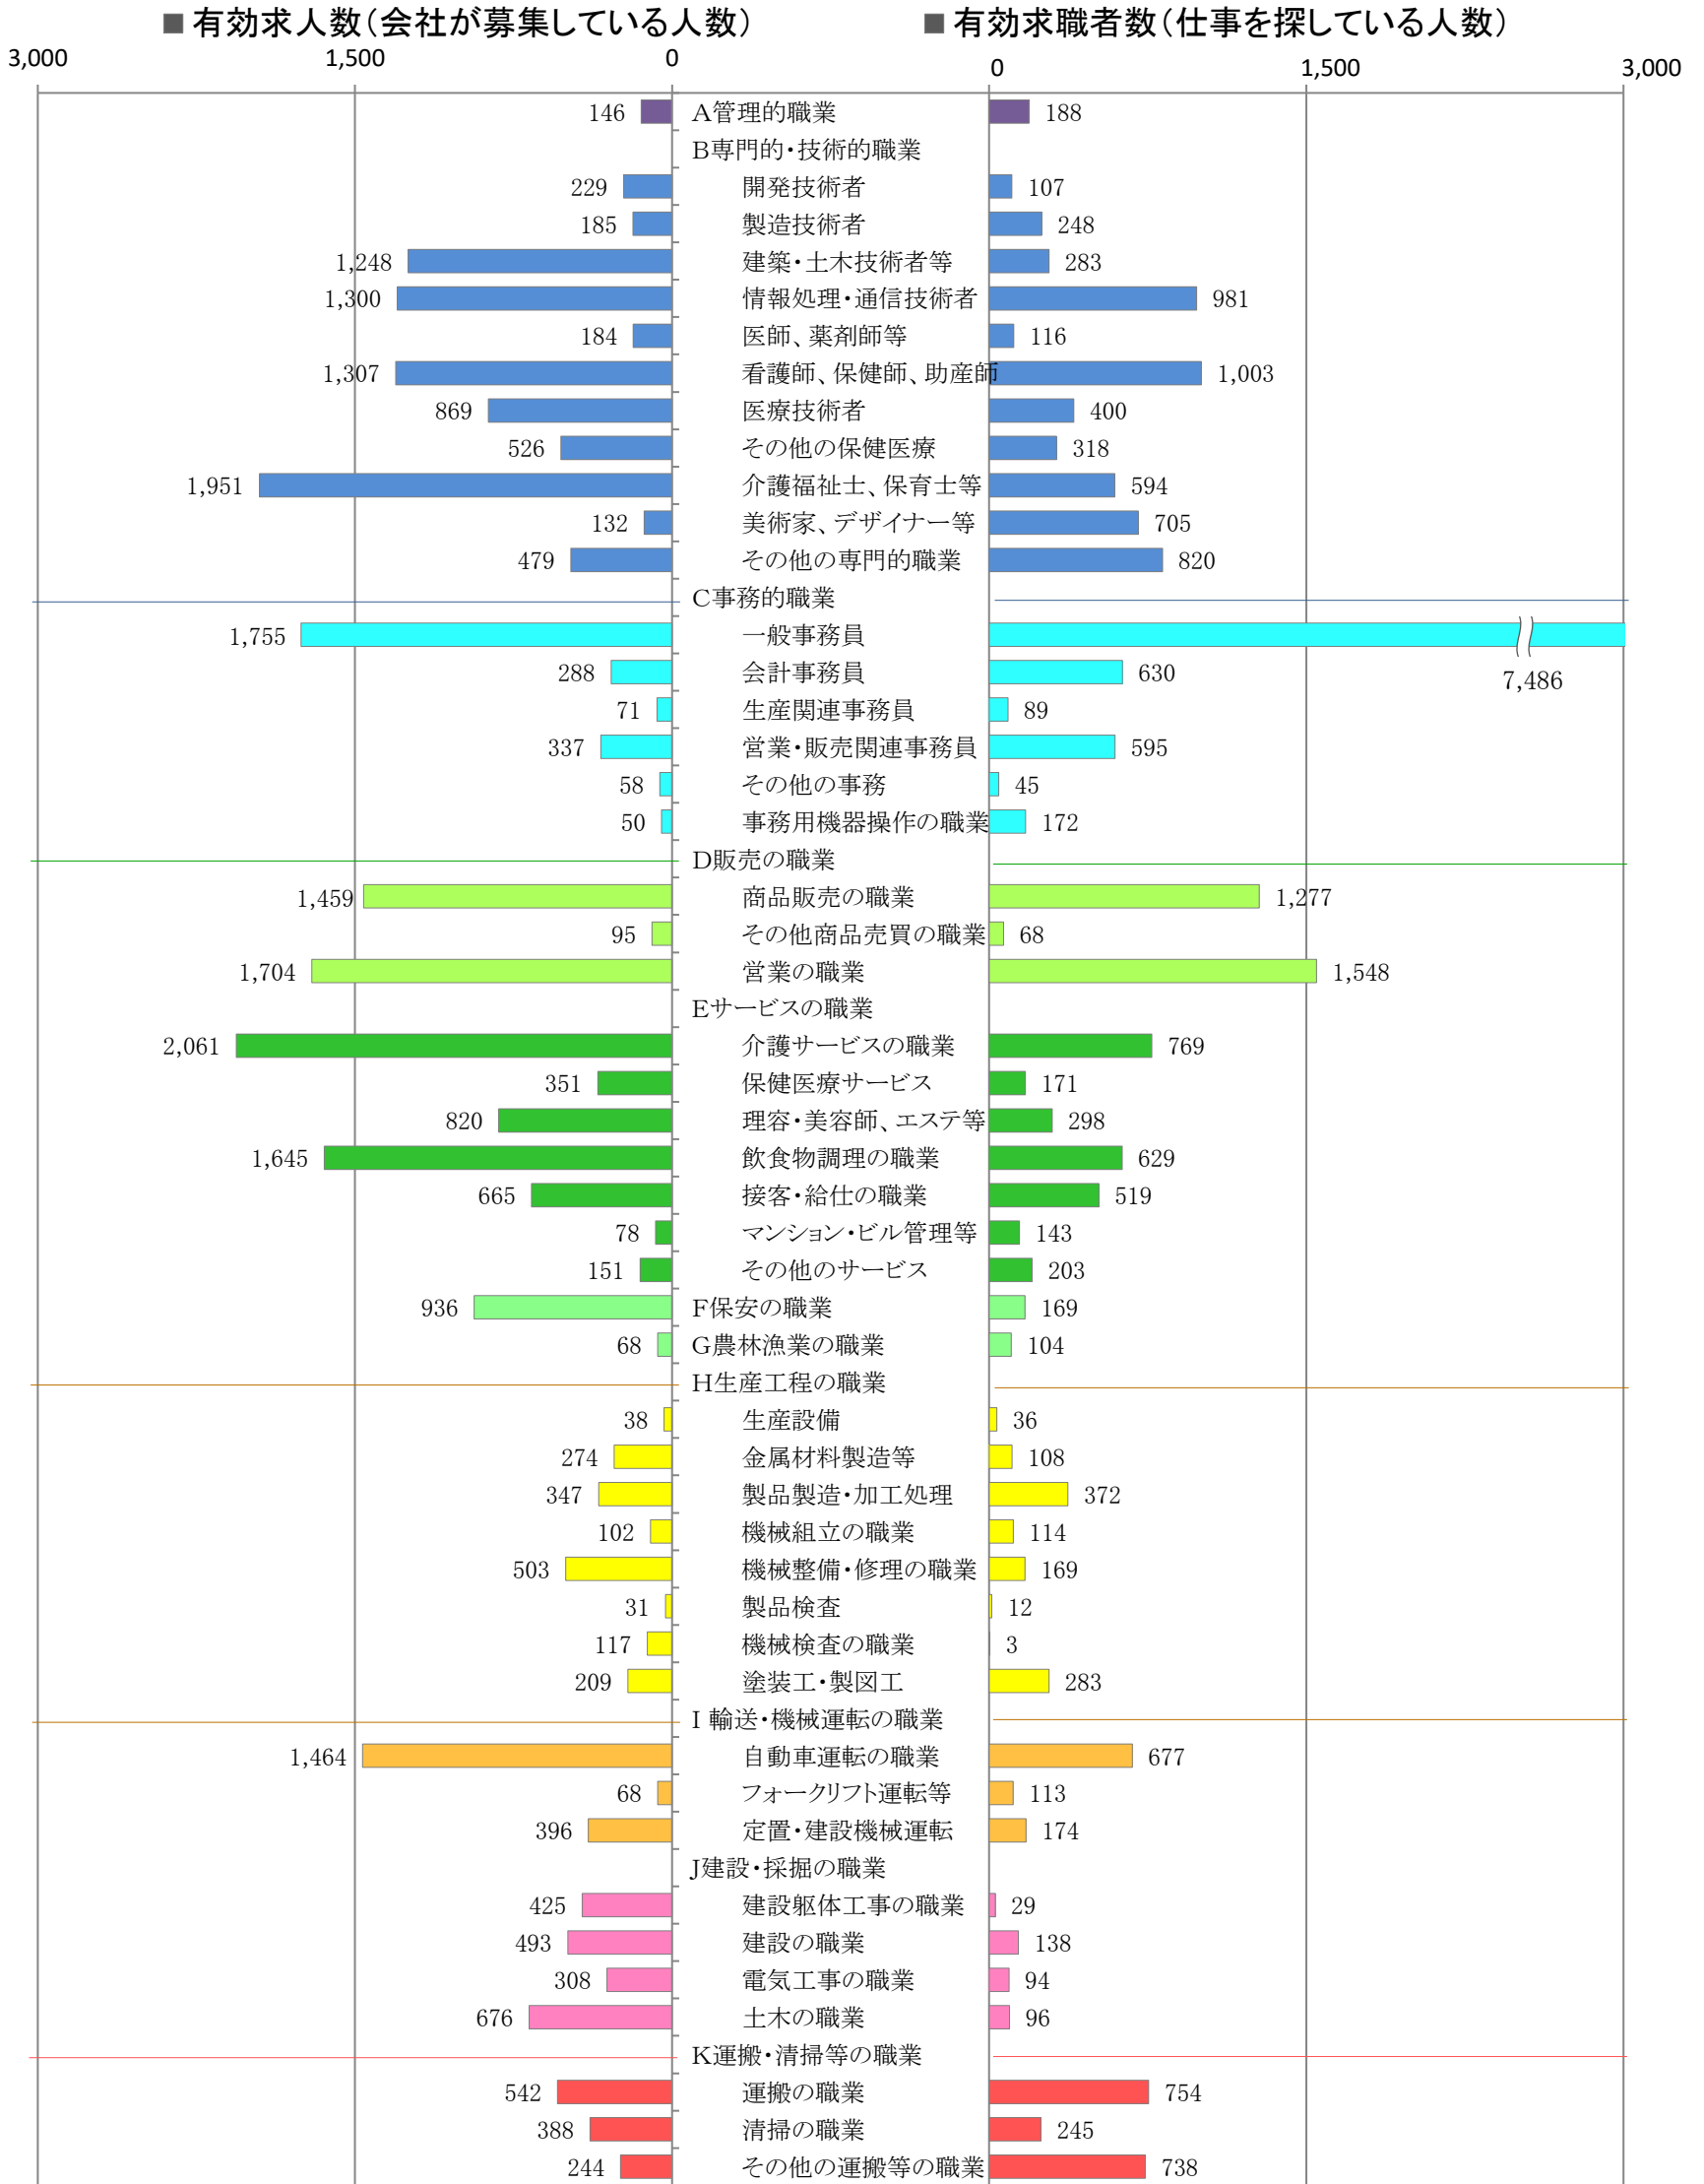

〈福岡地域：バランスシート〉

令和3年7月

職業別：有効求人・求職状況（常用・フルタイム）

※1 ハローワーク福岡中央、福岡東、福岡南、福岡西の合計数

※2 福岡労働局ホームページ(https://jsite.mhlw.go.jp/fukuoka-roudoukyoku/jirei_toukei/kyujin_kyushoku/toukei/_120538.html)でも公開しています。