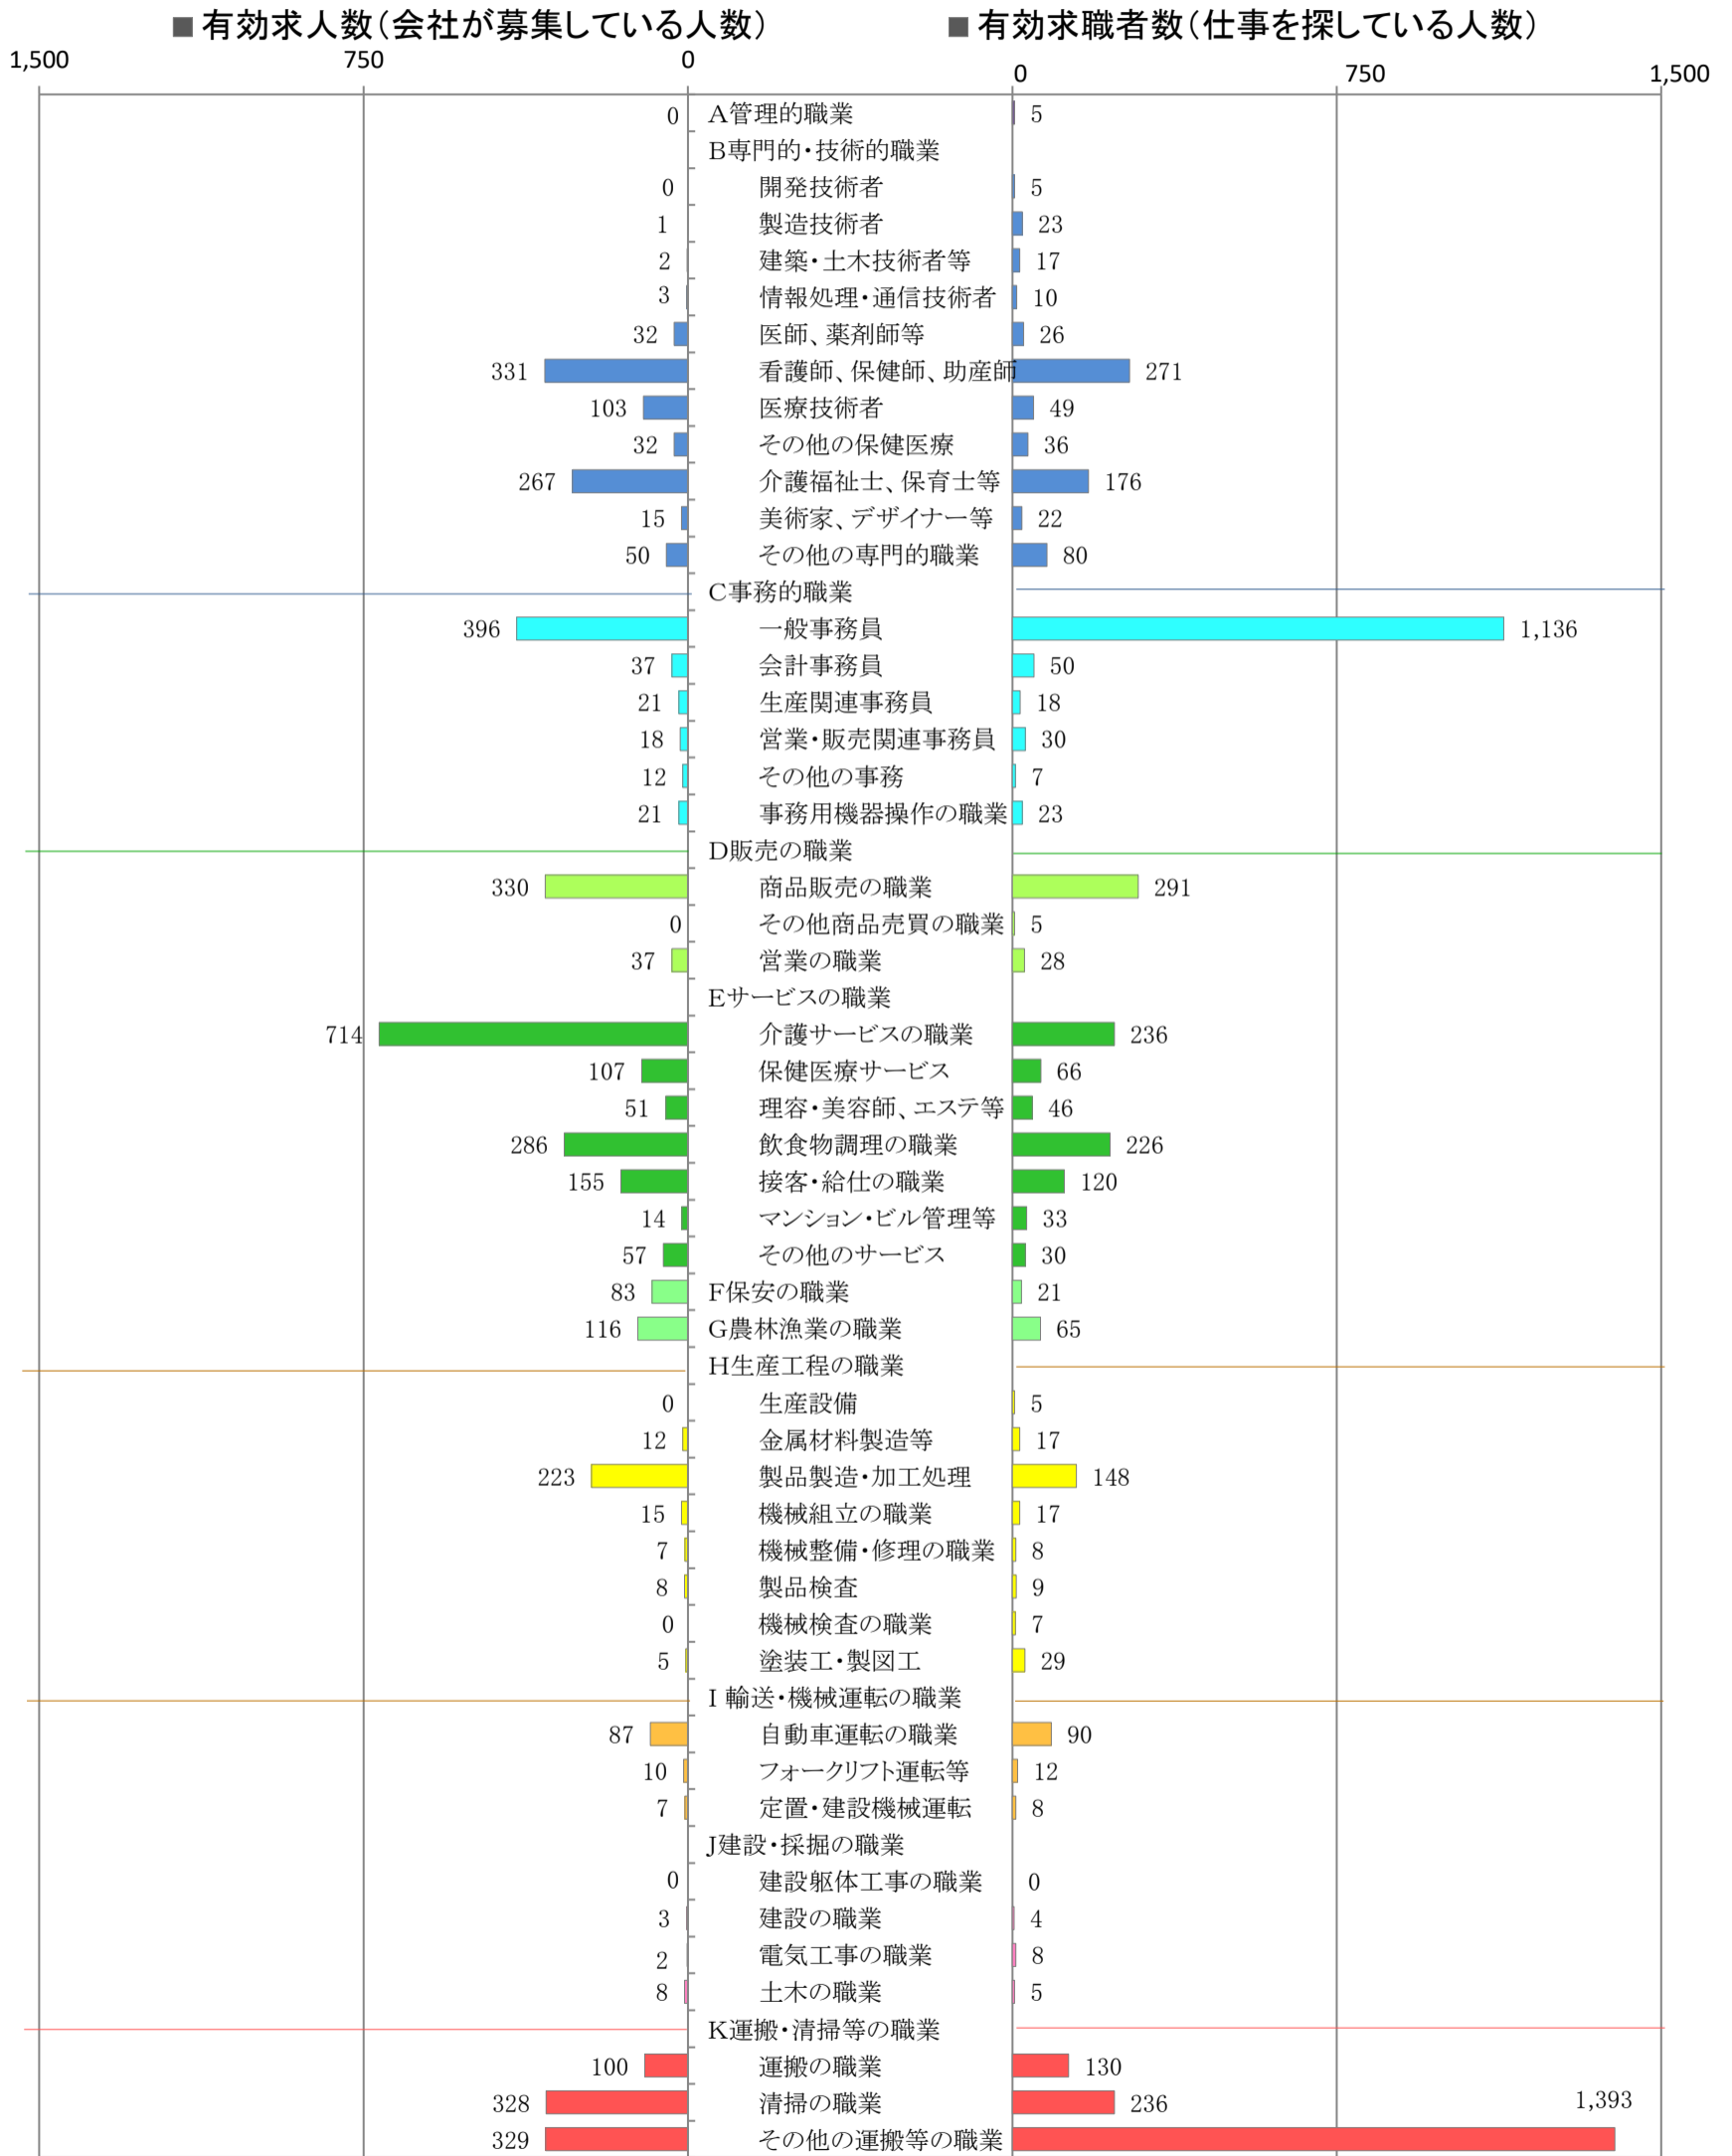

〈南部地域：バランスシート〉  
職業別：有効求人・求職状況(常用・パート)

令和3年6月

※1 ハローワーク大牟田、久留米、八女、朝倉の合計数

※2 福岡労働局ホームページ([https://jsite.mhlw.go.jp/fukuoka-roudoukyoku/jirei\\_toukei/kyujin\\_kyushoku/toukei/\\_120538.html](https://jsite.mhlw.go.jp/fukuoka-roudoukyoku/jirei_toukei/kyujin_kyushoku/toukei/_120538.html))でも公開しています。