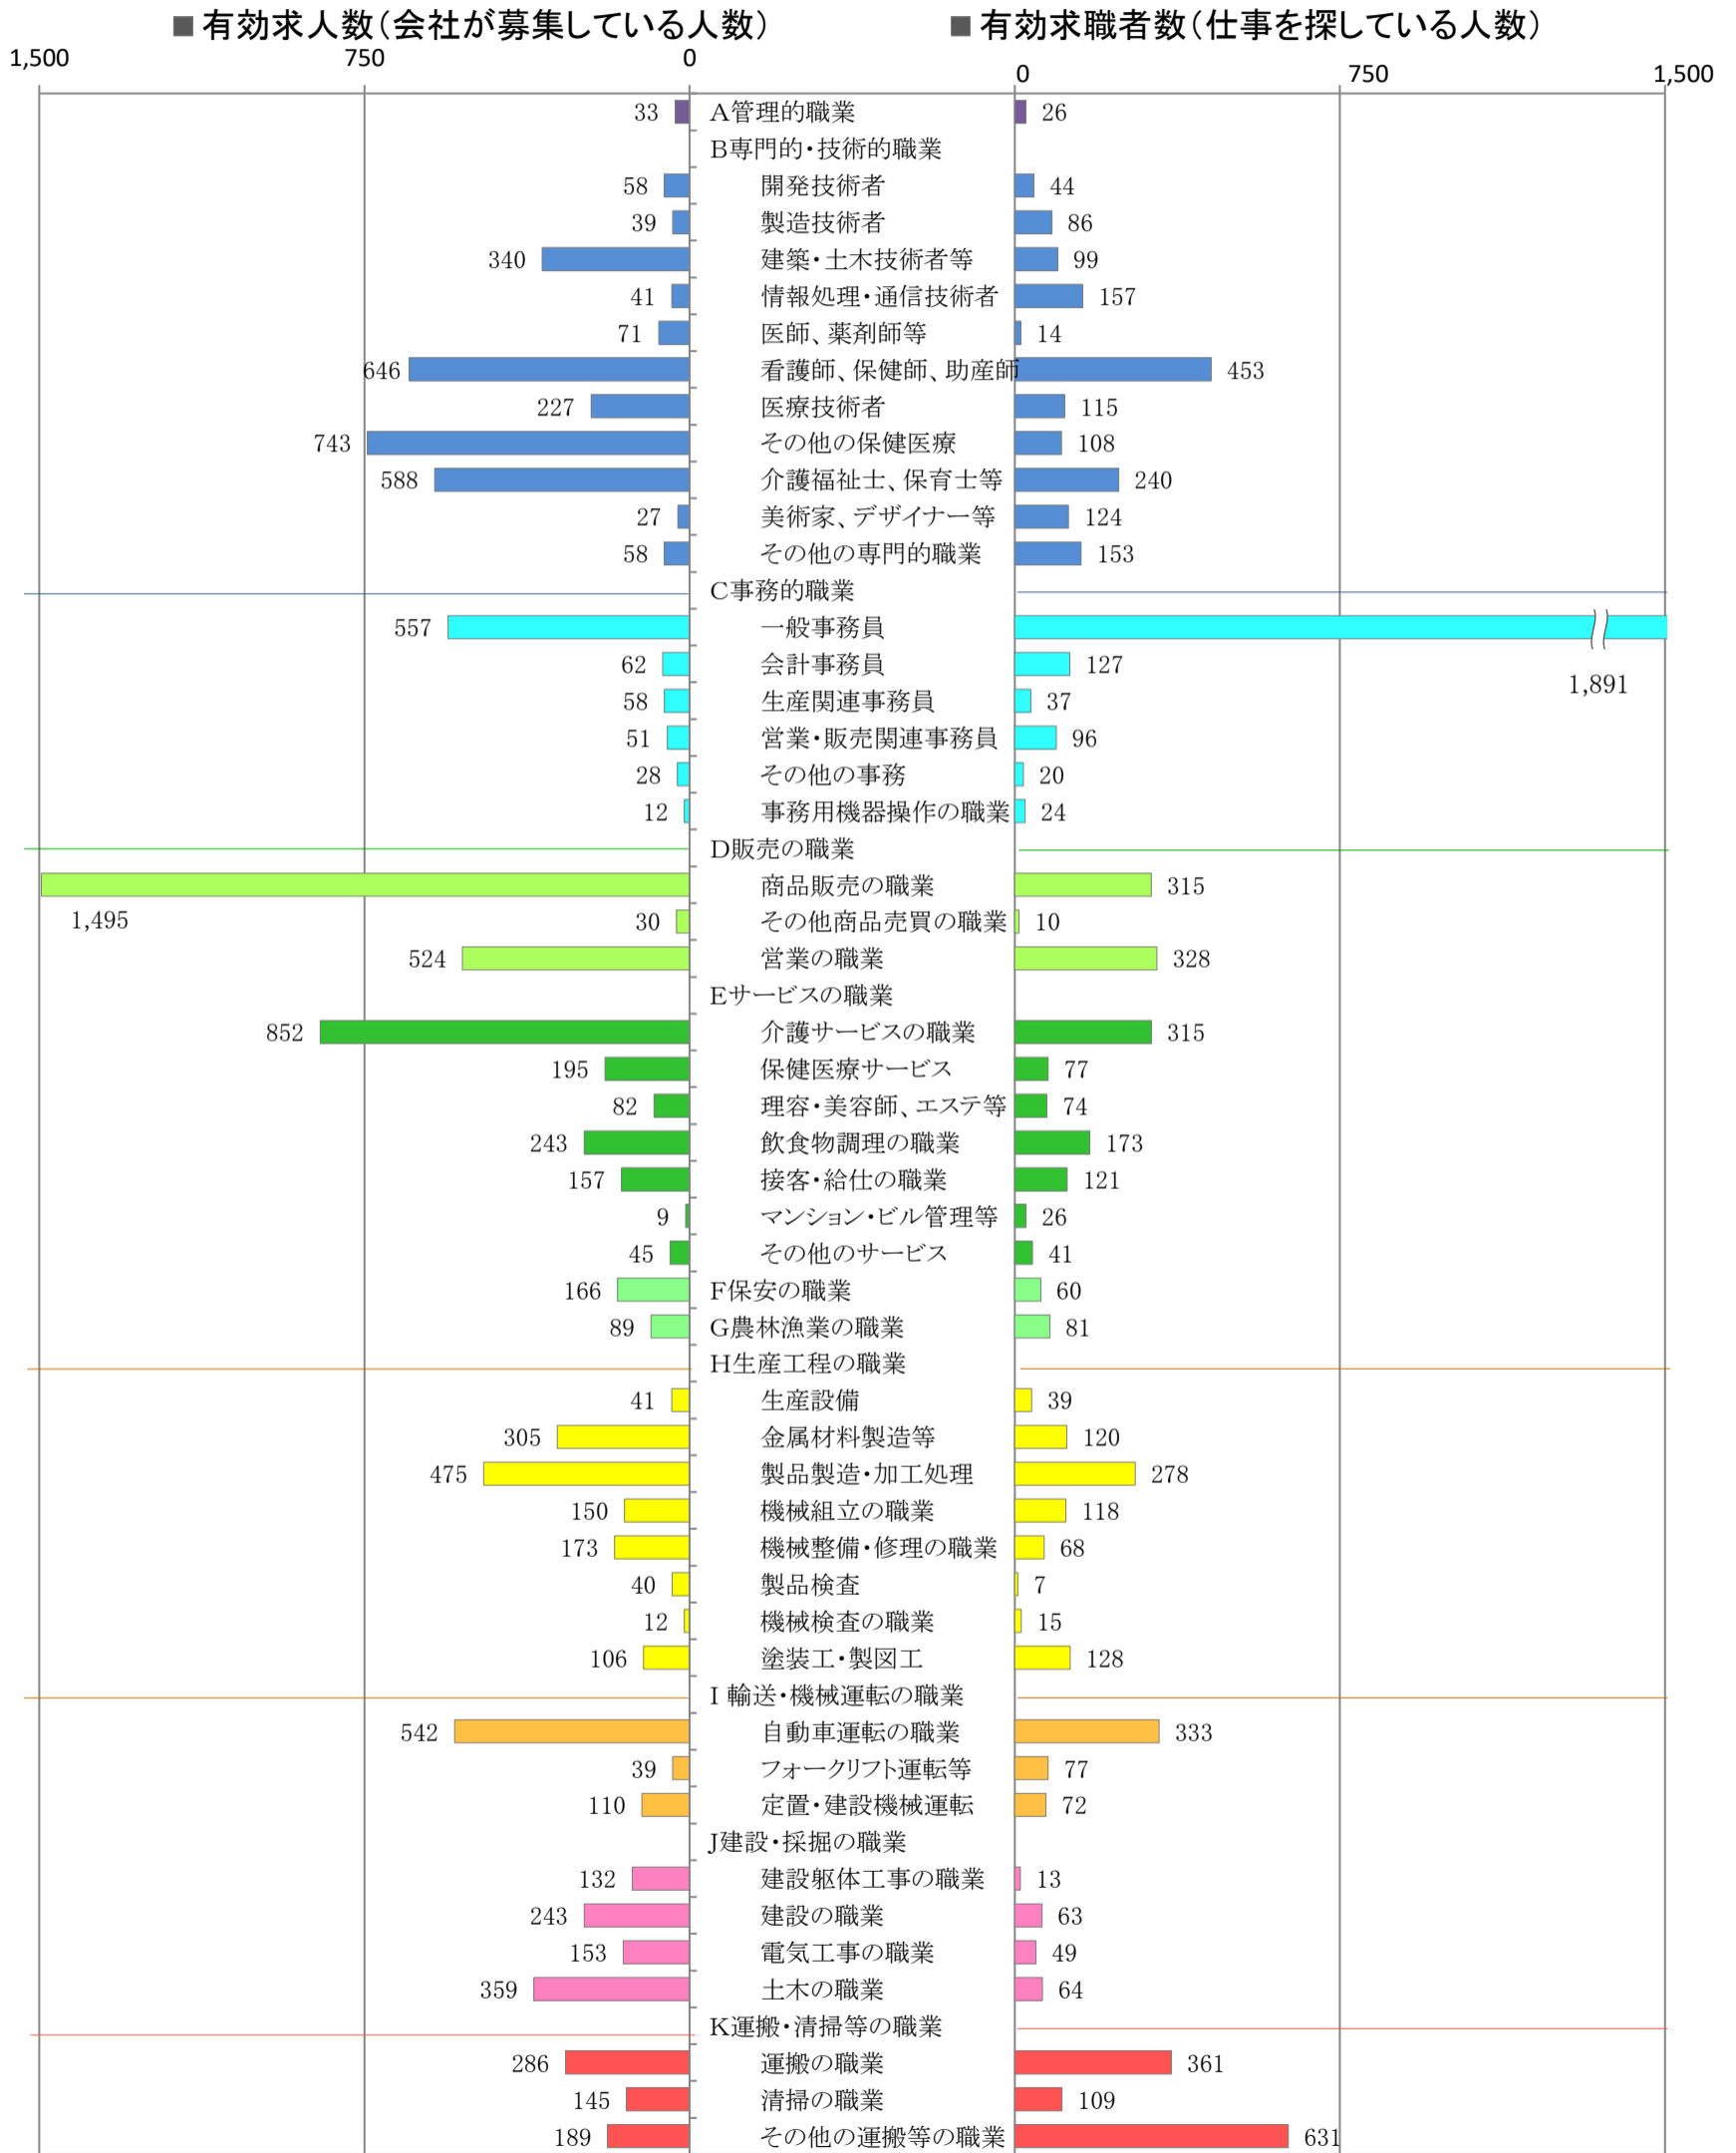

〈南部地域：バランスシート〉

令和3年6月

職業別：有効求人・求職状況(常用・フルタイム)

※1 ハローワーク大牟田、久留米、八女、朝倉の合計数

※2 福岡労働局ホームページ([https://site.mhlw.go.jp/fukuoka-roudoukyoku/jirei\\_toukei/kyujin\\_kyushoku/toukei/\\_120538.html](https://site.mhlw.go.jp/fukuoka-roudoukyoku/jirei_toukei/kyujin_kyushoku/toukei/_120538.html))でも公開しています。