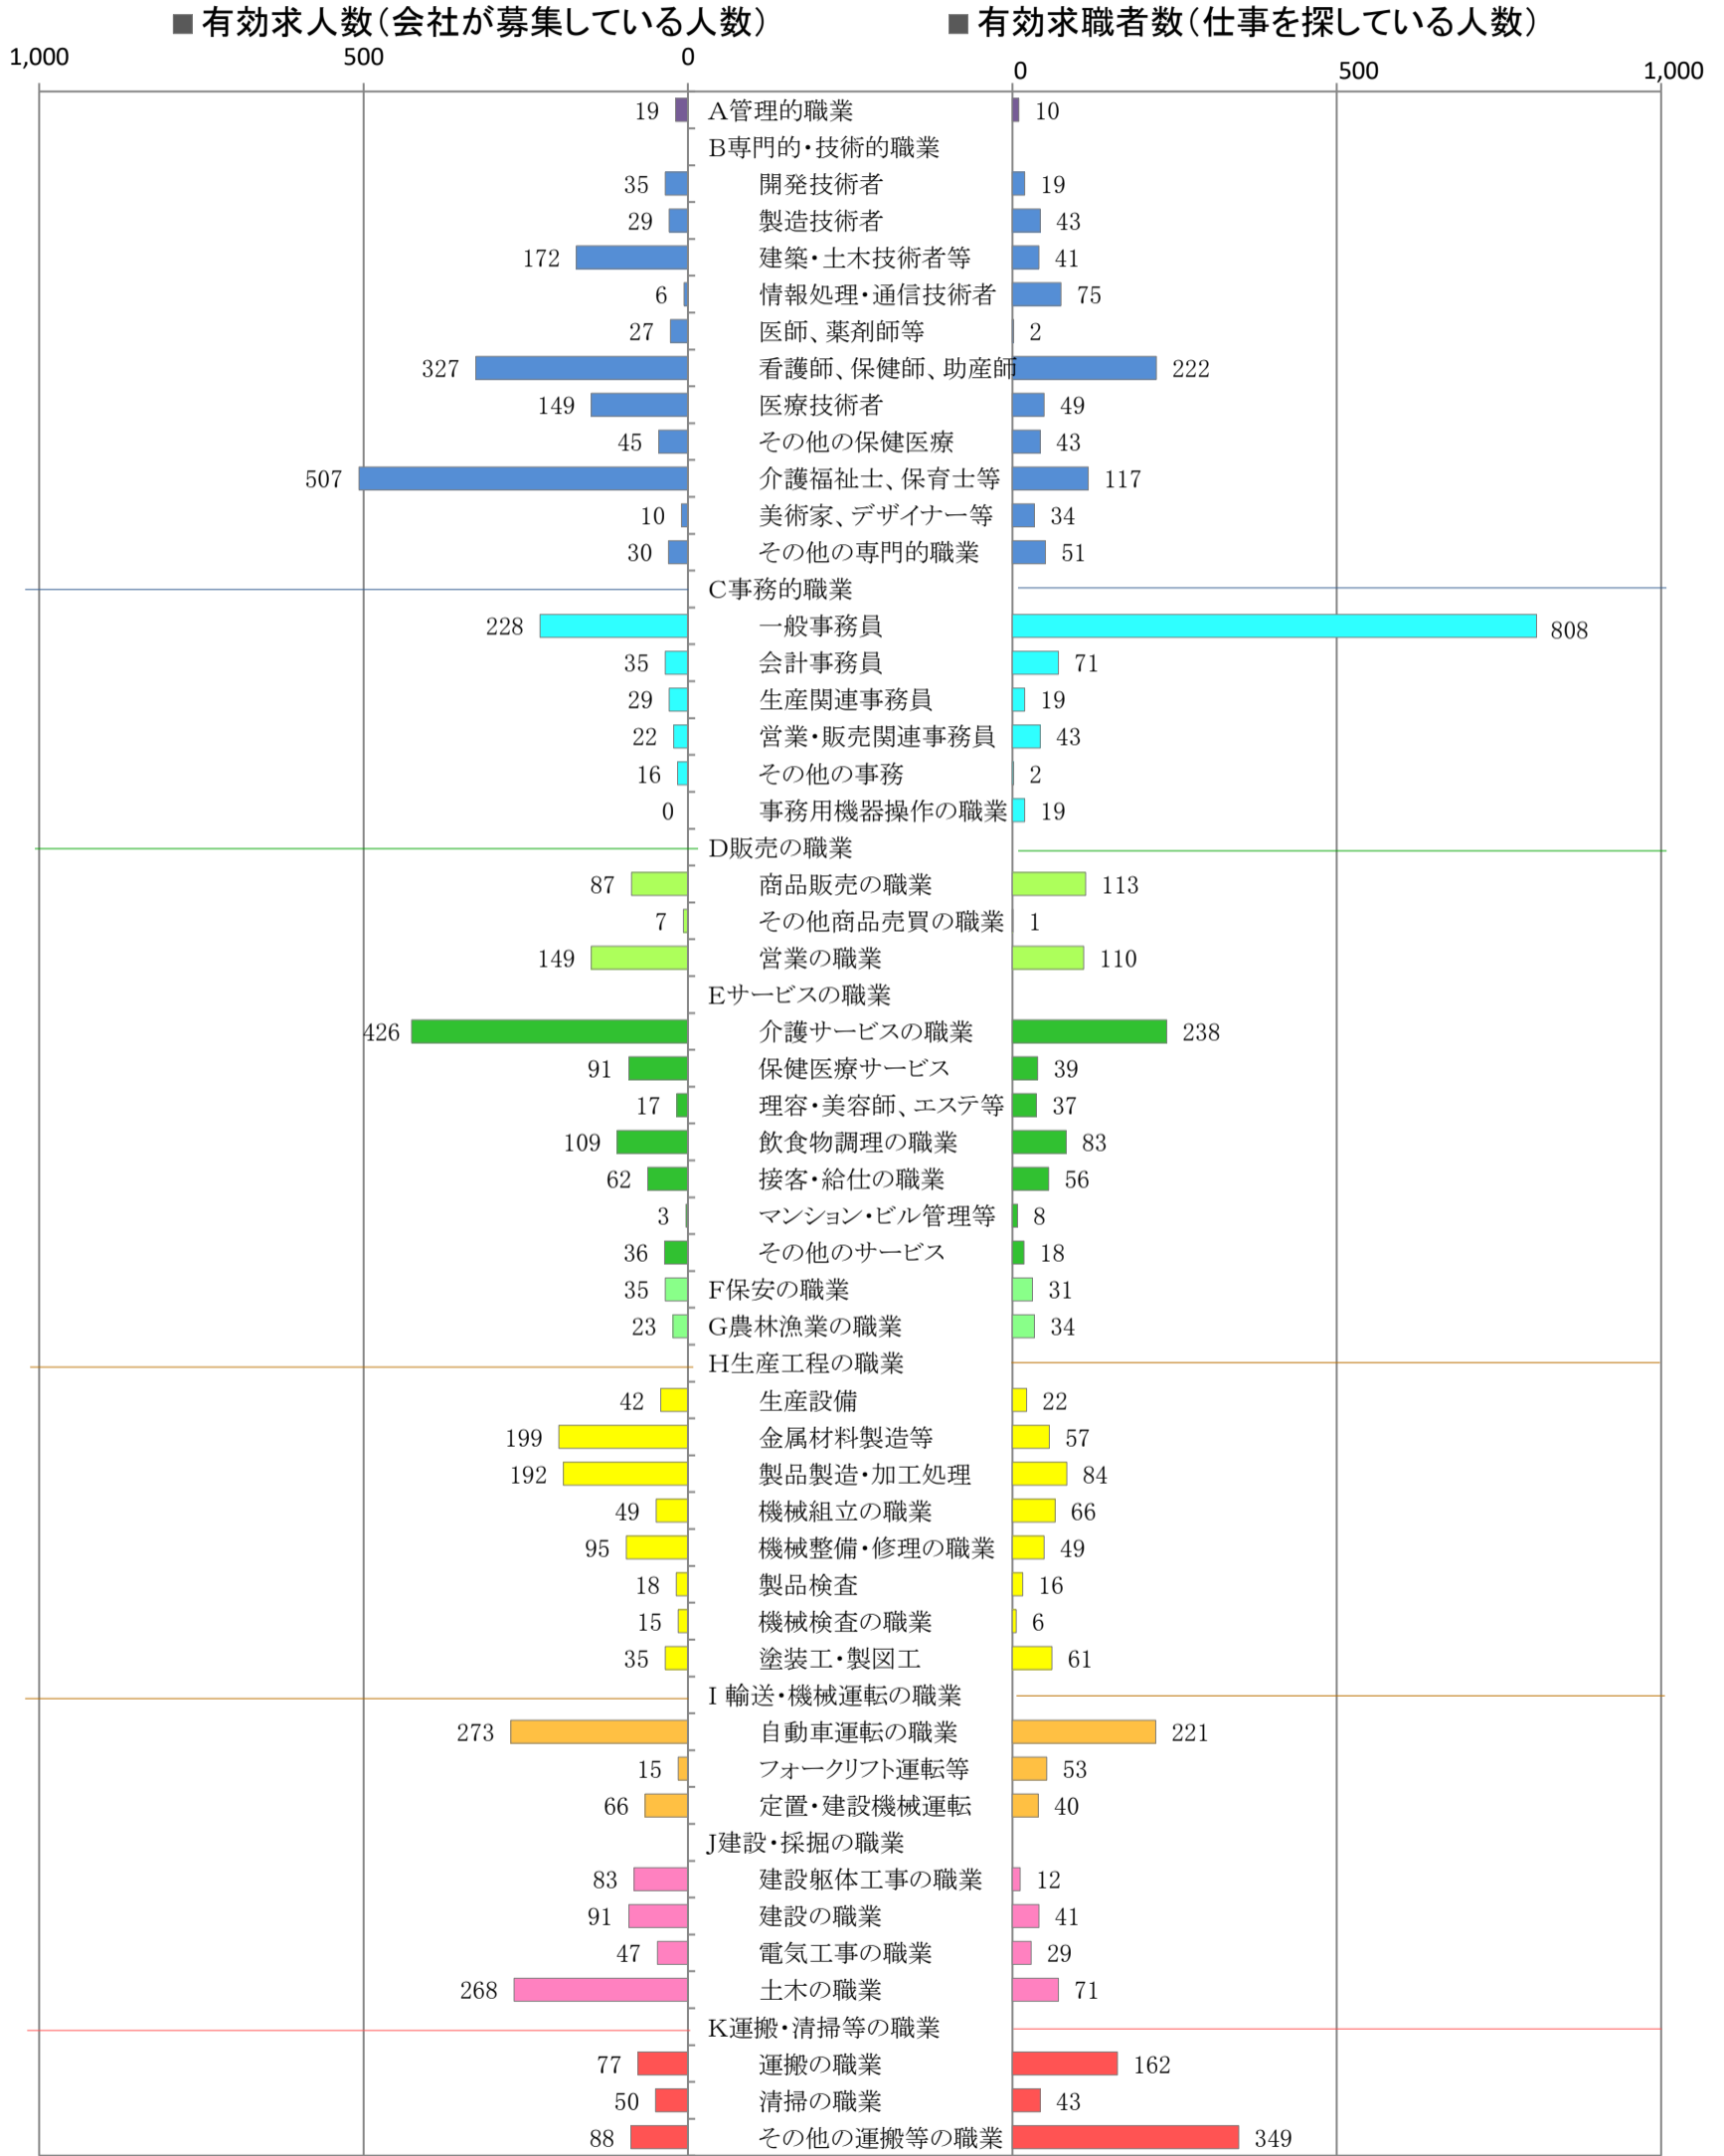

〈筑豊地域：バランスシート〉

令和3年6月

職業別：有効求人・求職状況（常用・フルタイム）

※1 ハローワーク飯塚、直方、田川の合計数

※2 福岡労働局ホームページ(https://site.mhlw.go.jp/fukuoka-roudoukyoku/jirei_toukei/kyujin_kyushoku/toukei/_120538.html)でも公開しています。