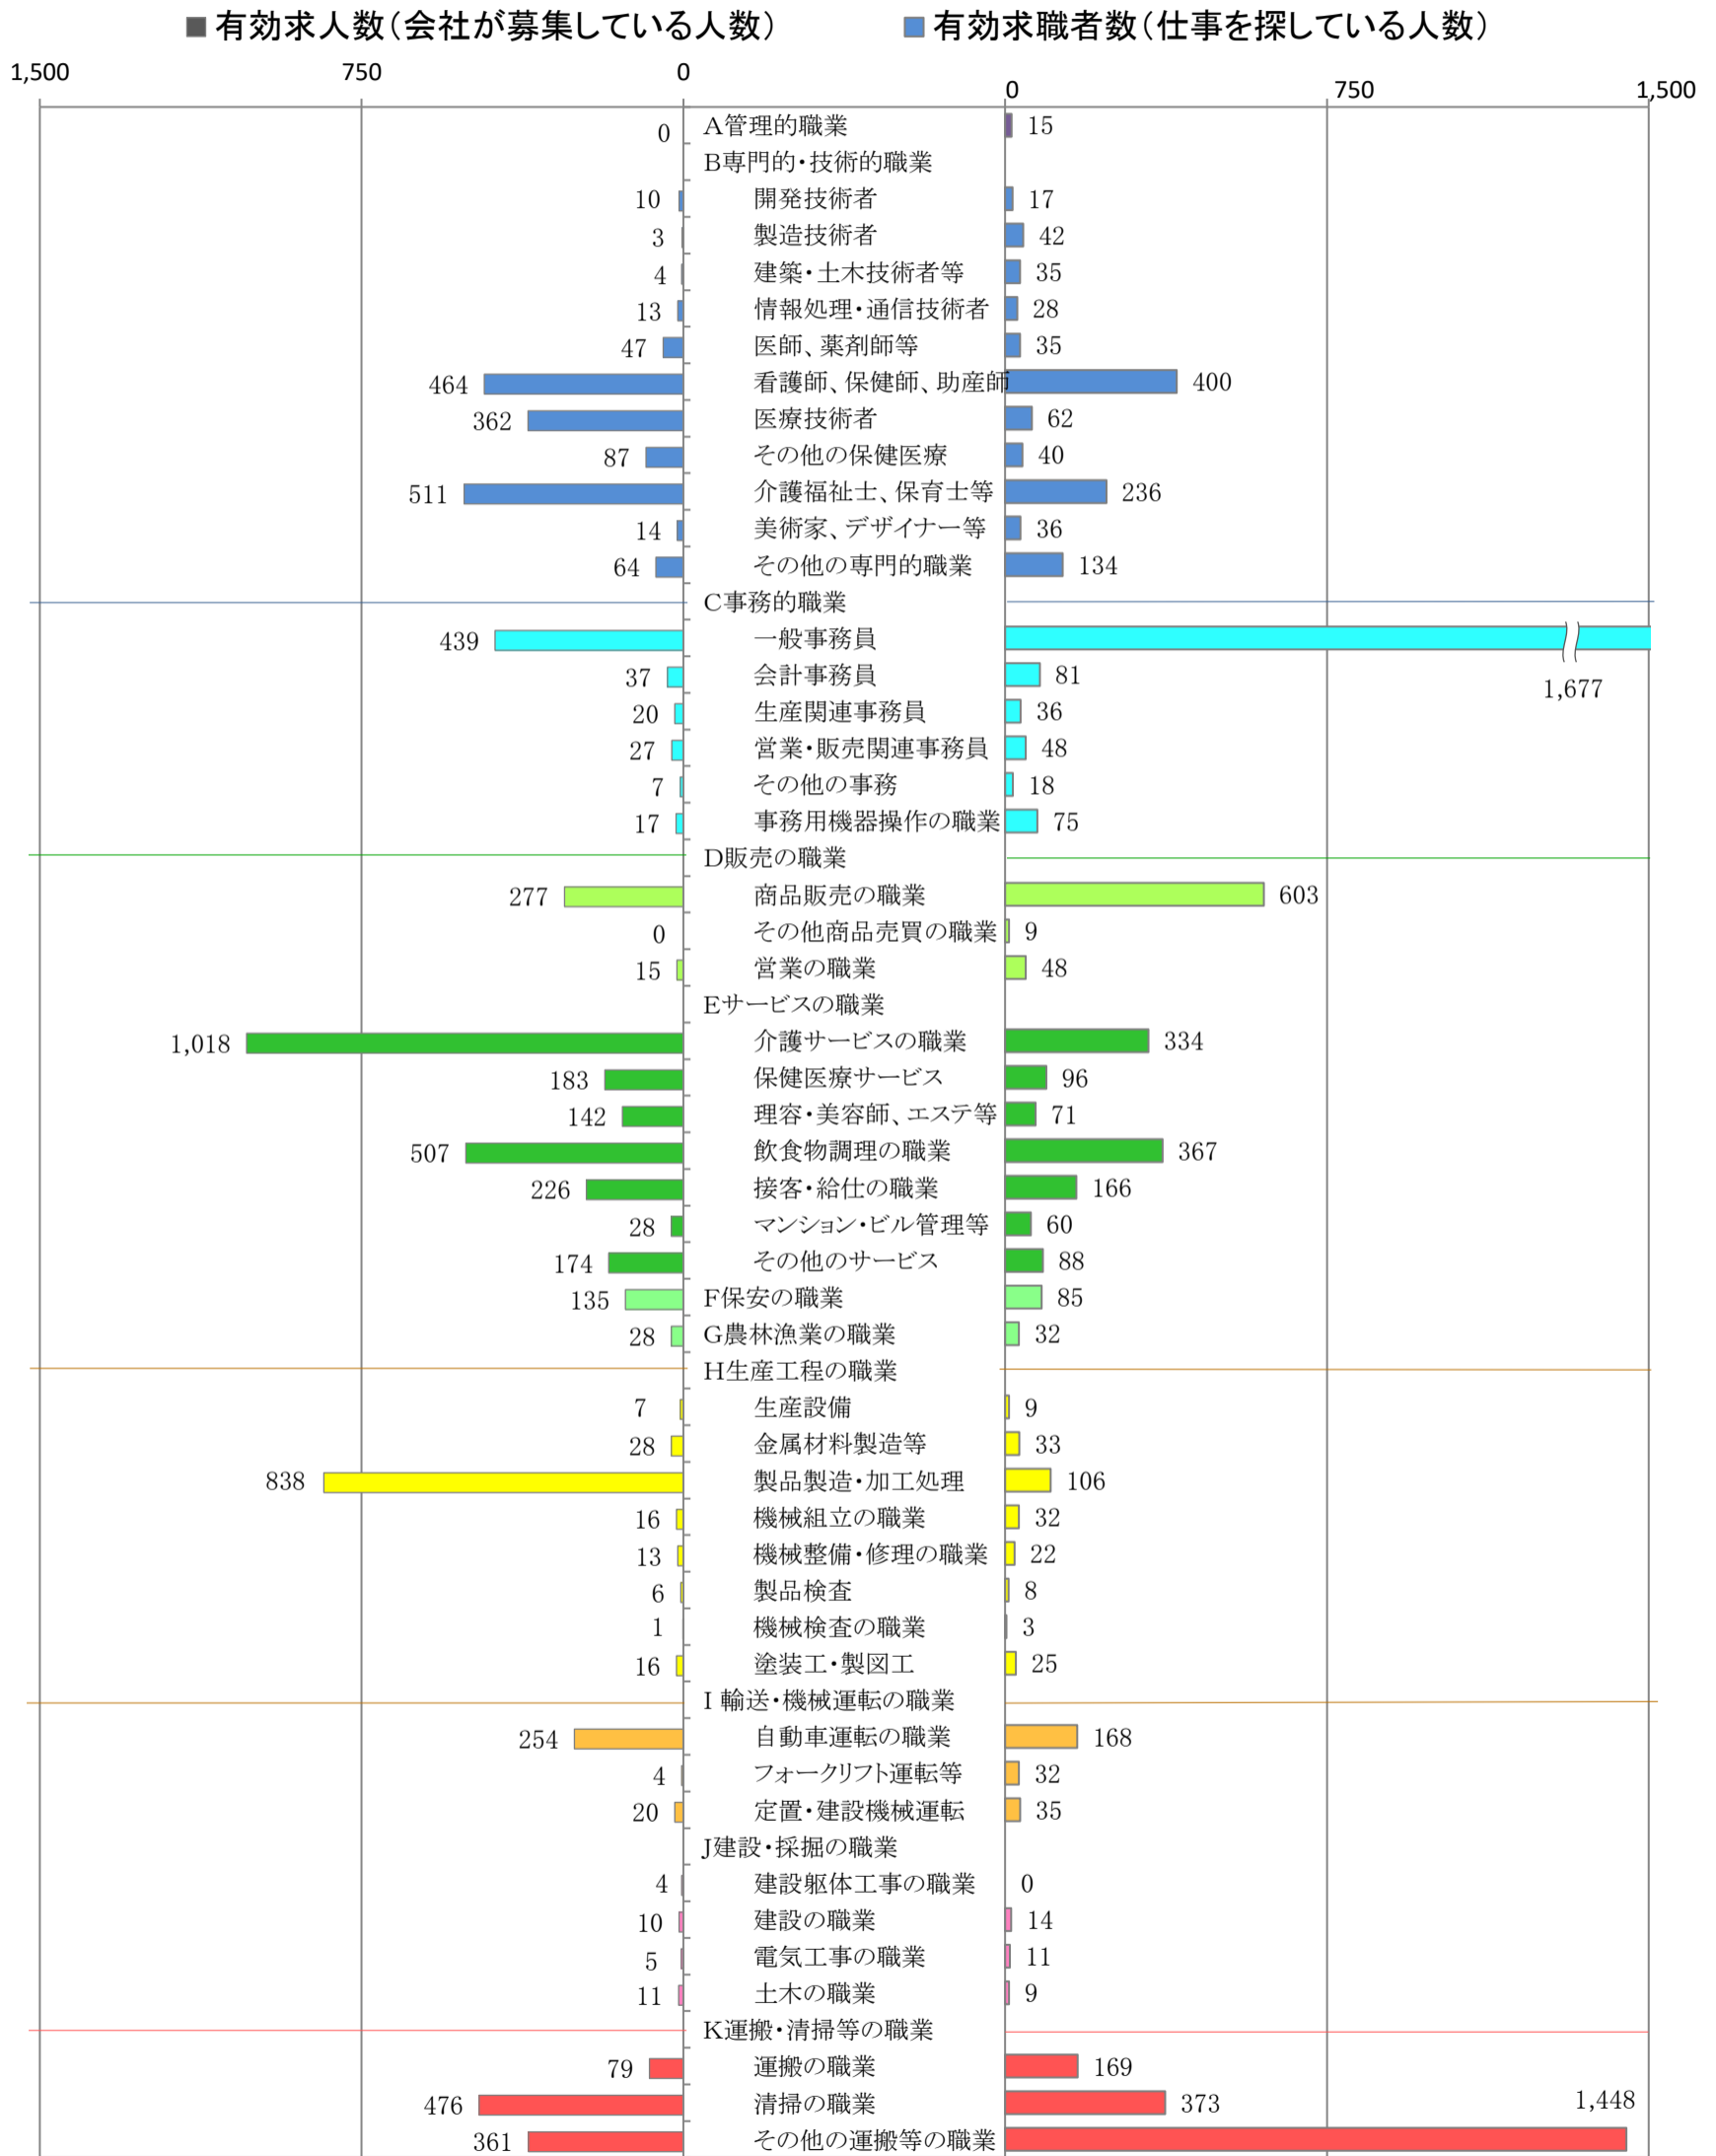

〈北九州地域：バランスシート〉
職業別：有効求人・求職状況(常用・パート)

令和3年6月

※1 ハローワーク小倉、八幡、行橋の合計数

※2 福岡労働局ホームページ(https://jsite.mhlw.go.jp/fukuoka-roudoukyoku/jirei_toukei/kyujin_kyushoku/toukei/_120538.html)でも公開しています。