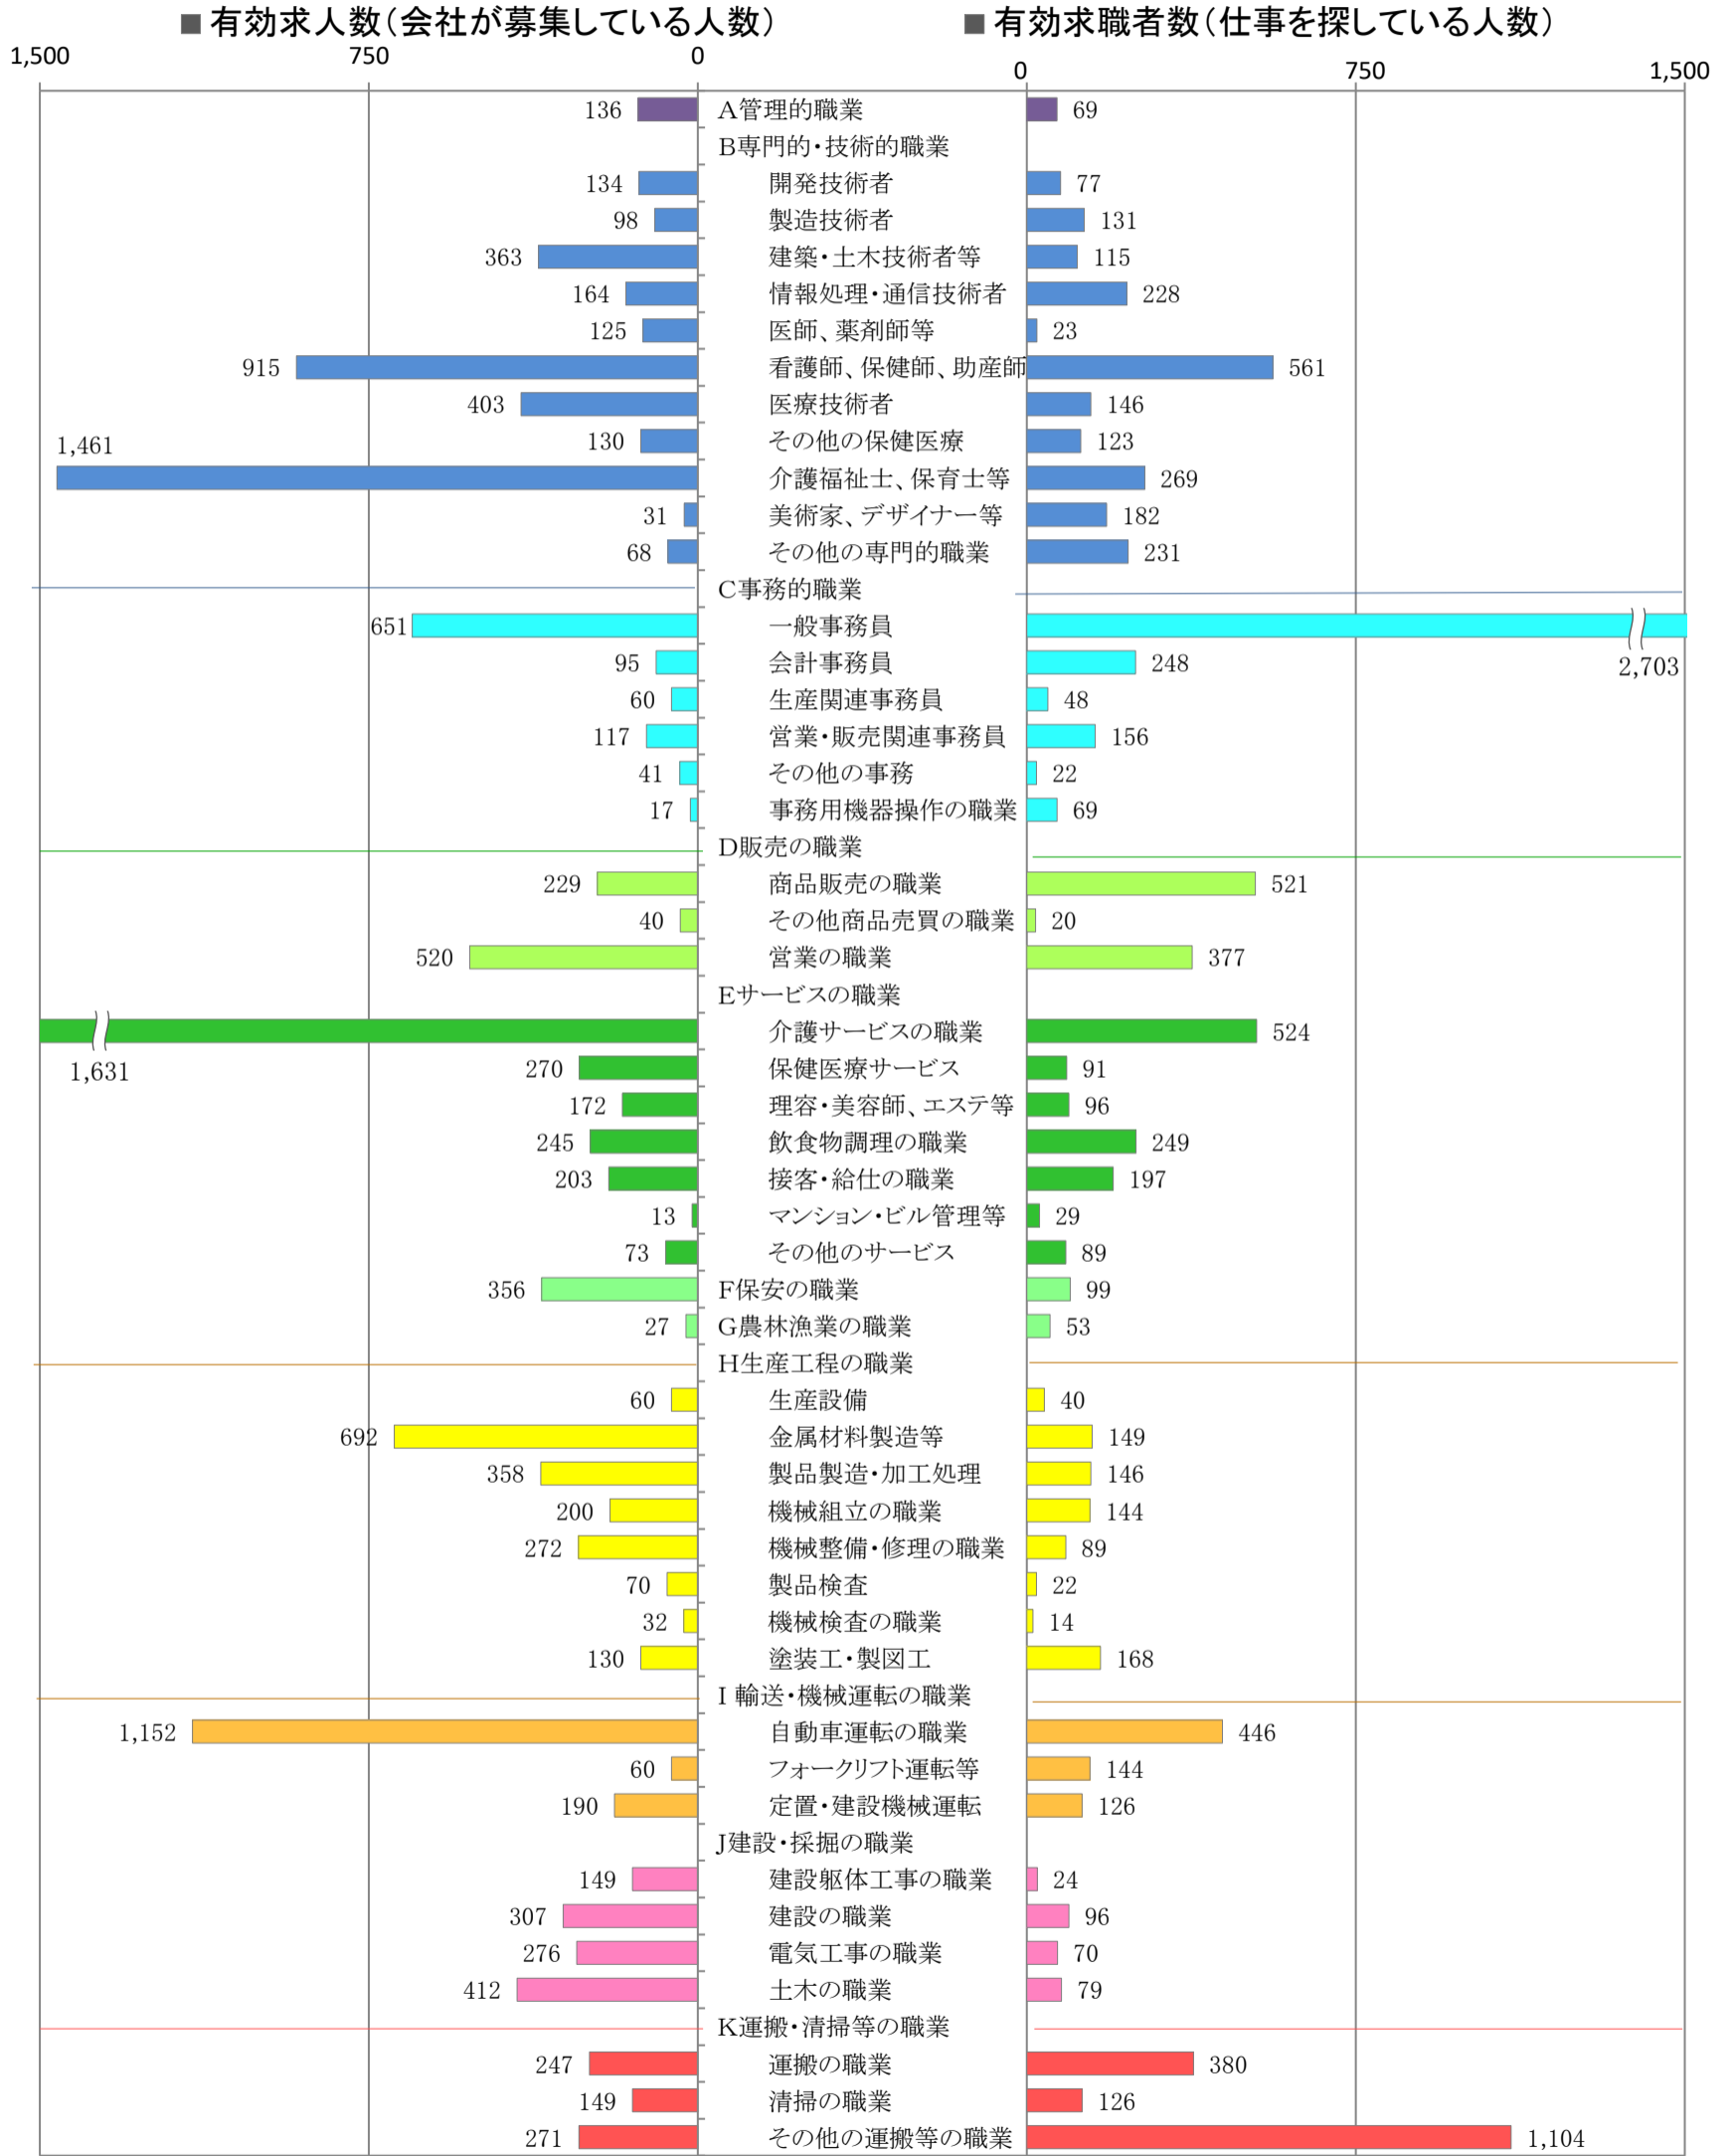

〈北九州地域：バランスシート〉

令和3年6月

職業別：有効求人・求職状況(常用・フルタイム)

※1 ハローワーク小倉、八幡、行橋の合計数

※2 福岡労働局ホームページ(https://jsite.mhlw.go.jp/fukuoka-roudoukyoku/jirei_toukei/kyujin_kyushoku/toukei/_120538.html)でも公開しています。