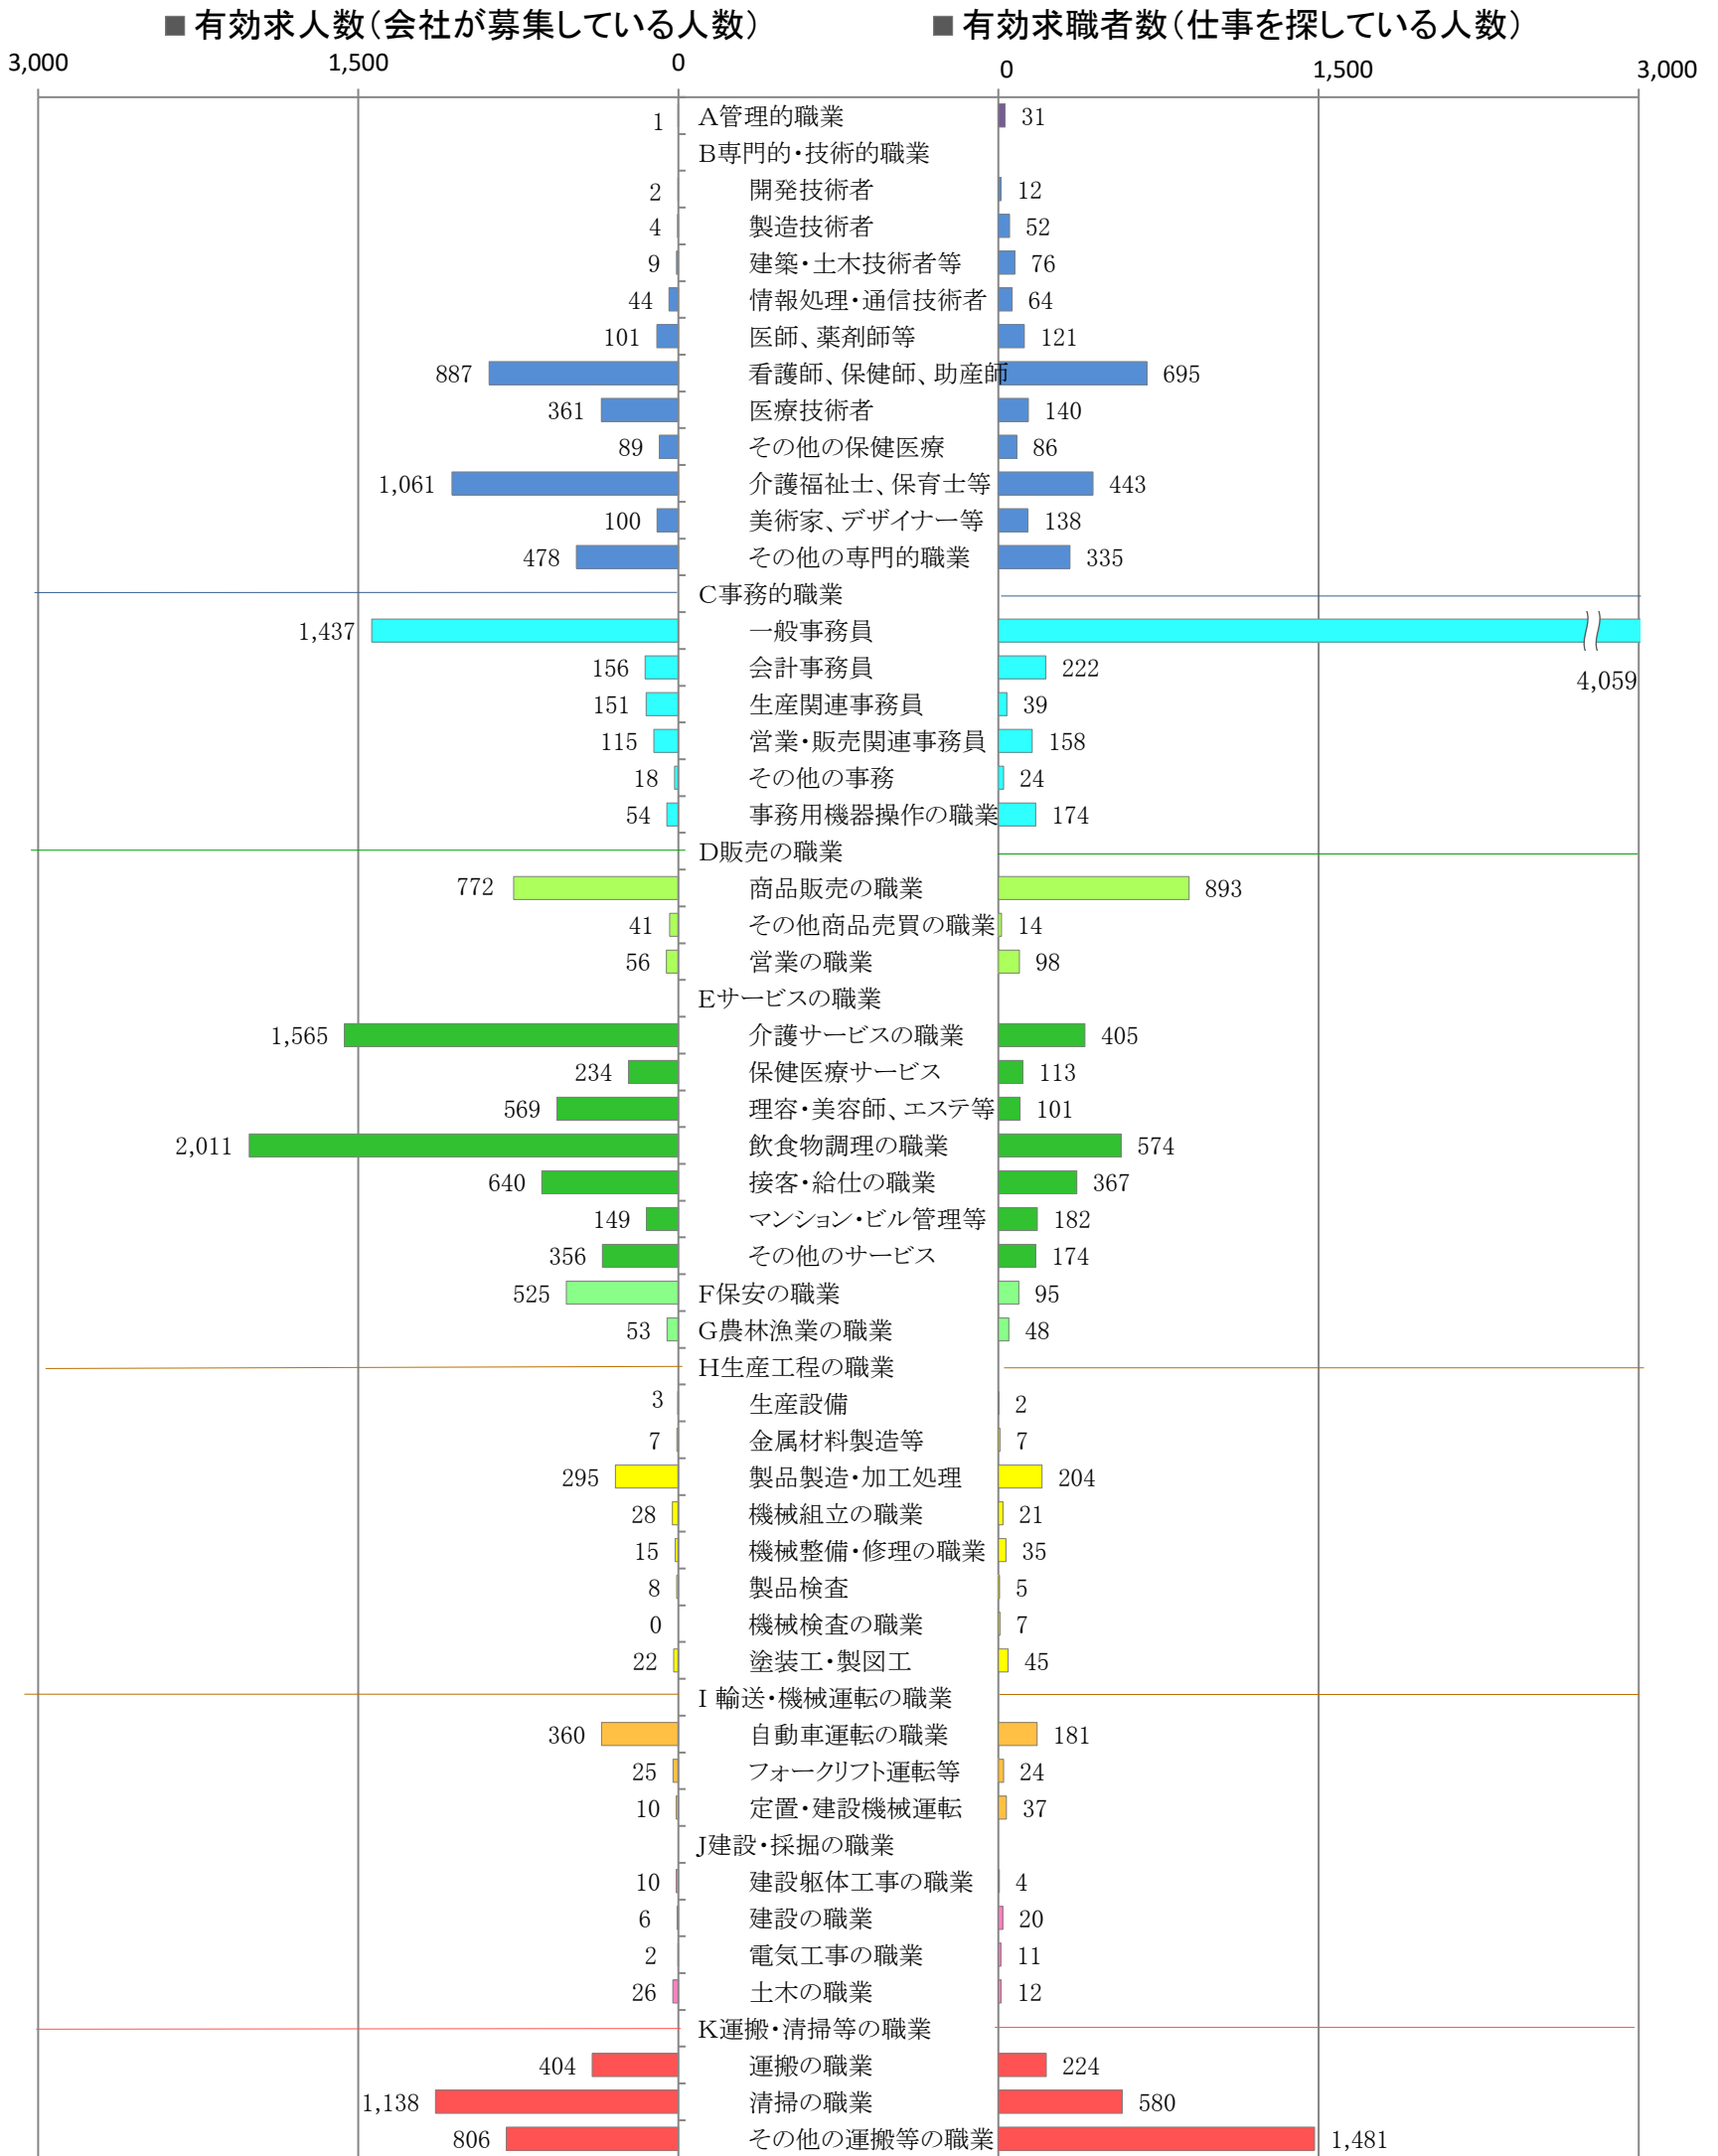

〈福岡地域: バランスシート〉  
職業別: 有効求人・求職状況(常用・パート)

令和3年6月

※1 ハローワーク福岡中央、福岡東、福岡南、福岡西の合計数

※2 福岡労働局ホームページ([https://jsite.mhlw.go.jp/fukuoka-roudoukyoku/jirei\\_toukei/kyujin\\_kyushoku/toukei/\\_120538.html](https://jsite.mhlw.go.jp/fukuoka-roudoukyoku/jirei_toukei/kyujin_kyushoku/toukei/_120538.html))でも公開しています。