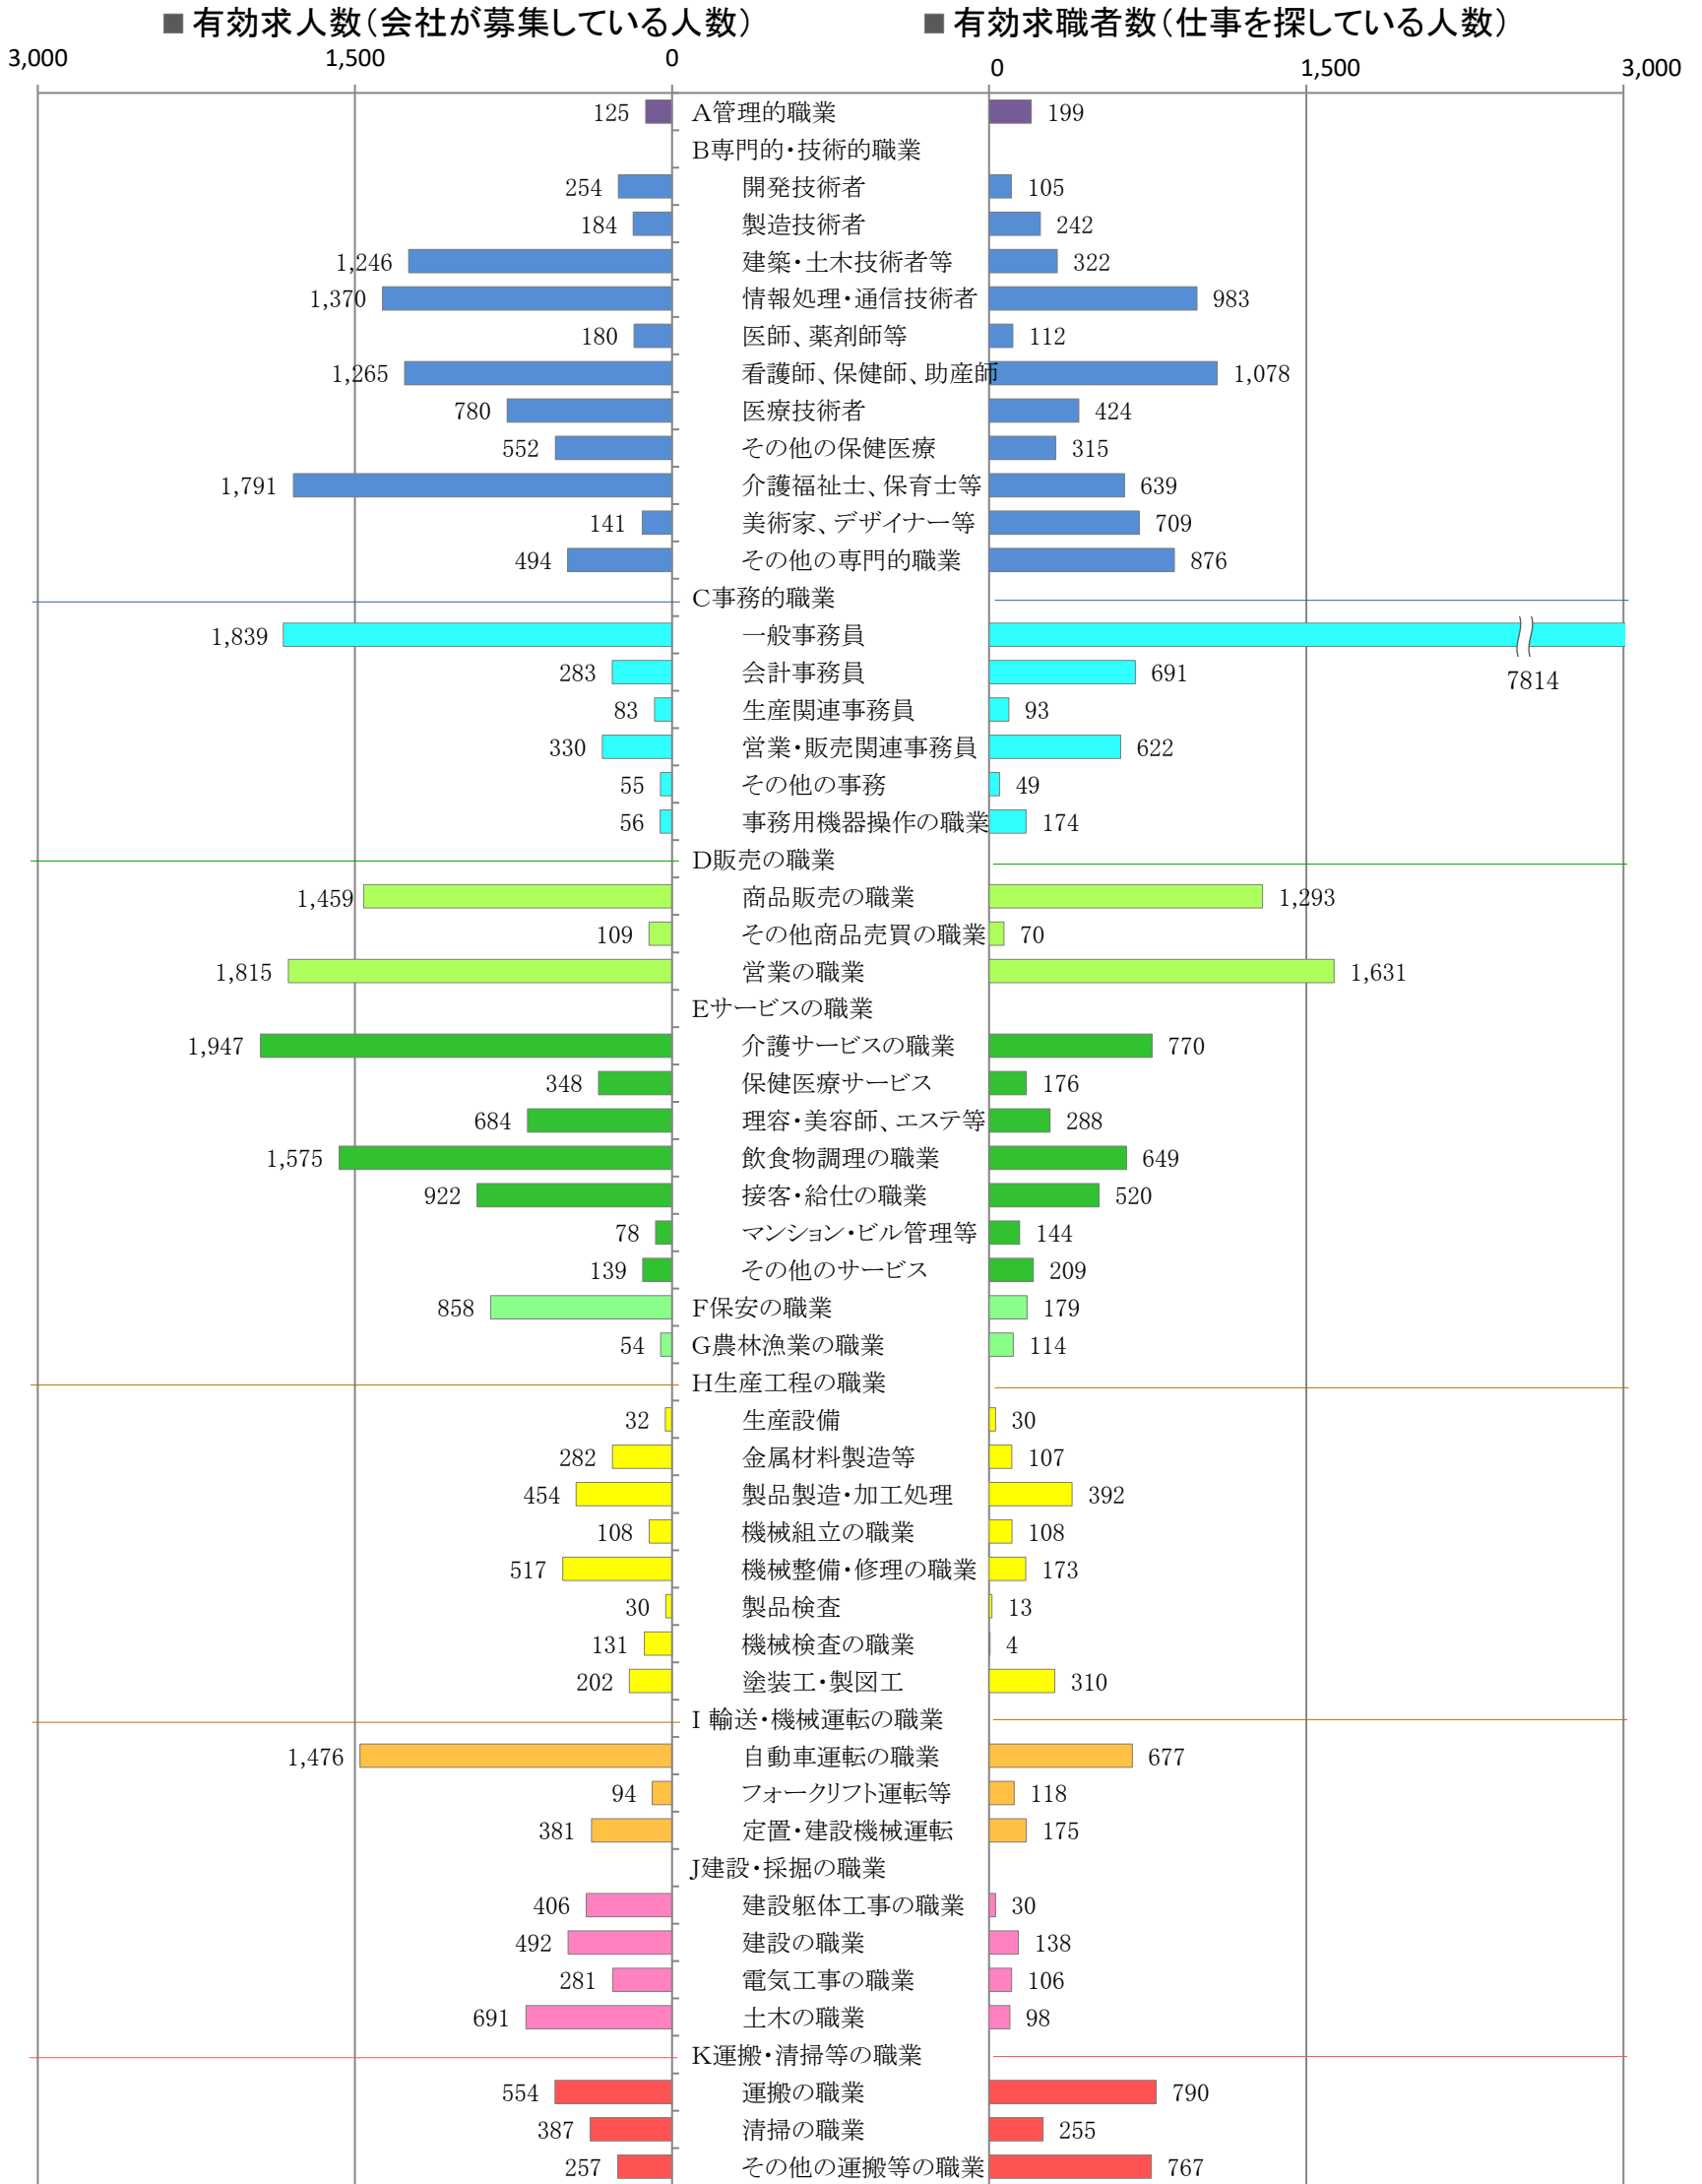

〈福岡地域：バランスシート〉

令和3年6月

職業別：有効求人・求職状況（常用・フルタイム）

※1 ハローワーク福岡中央、福岡東、福岡南、福岡西の合計数

※2 福岡労働局ホームページ(https://jsite.mhlw.go.jp/fukuoka-roudoukyoku/jirei_toukei/kyujin_kyushoku/toukei/_120538.html)でも公開しています。