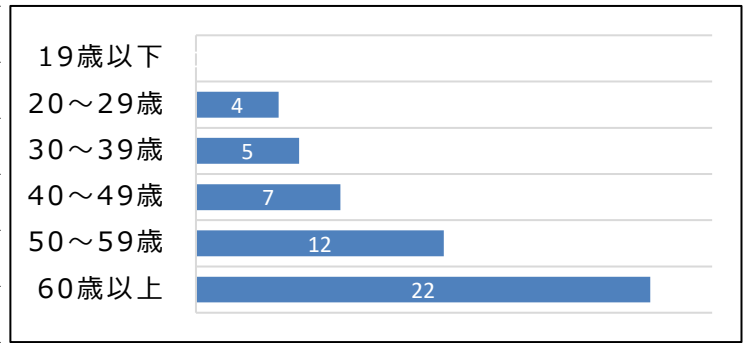

全産業（転倒）		50	100.0%
業 種 別	製造業	7	14.0%
	建設業	1	2.0%
	陸運業	6	12.0%
	小売業	3	6.0%
	社会福祉施設	9	18.0%
	飲食店	2	4.0%
	清掃・と畜	4	8.0%
	医療保健業	8	16.0%
	その他	10	20.0%

年 齢 別	19歳以下	0	0.0%
	20～29歳	4	8.0%
	30～39歳	5	10.0%
	40～49歳	7	14.0%
	50～59歳	12	24.0%
	60歳以上	22	44.0%

年齢別

経 験 別	1年以下	15	30.0%
	1年超～2年以下	4	8.0%
	2年超～5年以下	10	20.0%
	5年超～10年以下	7	14.0%
	10年超～20年以下	6	12.0%
	20年超	8	16.0%

男 女 別	男	19	38.0%
	女	31	62.0%

休 業 別	1月未満	18	36.0%
	1月以上2月未満	15	30.0%
	2月以上	17	34.0%