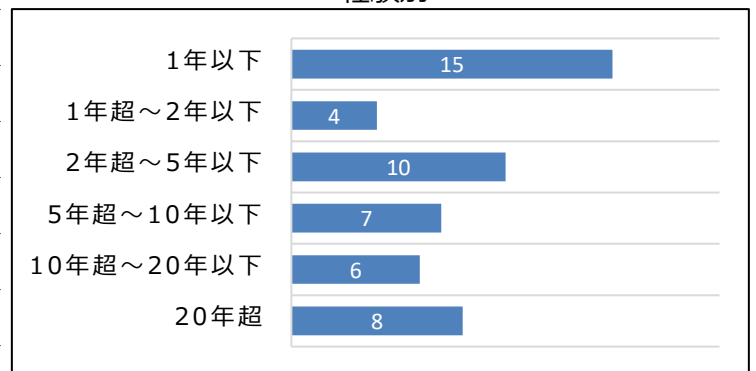

全産業（転倒）		50	100.0%
業 種 別	製造業	7	14.0%
	建設業	1	2.0%
	陸運業	6	12.0%
	小売業	3	6.0%
	社会福祉施設	9	18.0%
	飲食店	2	4.0%
	清掃・と畜	4	8.0%
	医療保健業	8	16.0%
	その他	10	20.0%

年 齢 別	19歳以下	0	0.0%
	20～29歳	4	8.0%
	30～39歳	5	10.0%
	40～49歳	7	14.0%
	50～59歳	12	24.0%
	60歳以上	22	44.0%

経 験 別	1年以下	15	30.0%
	1年超～2年以下	4	8.0%
	2年超～5年以下	10	20.0%
	5年超～10年以下	7	14.0%
	10年超～20年以下	6	12.0%
	20年超	8	16.0%

経験別

男 女 別	男	19	38.0%
	女	31	62.0%

休 業 別	1月未満	18	36.0%
	1月以上2月未満	15	30.0%
	2月以上	17	34.0%