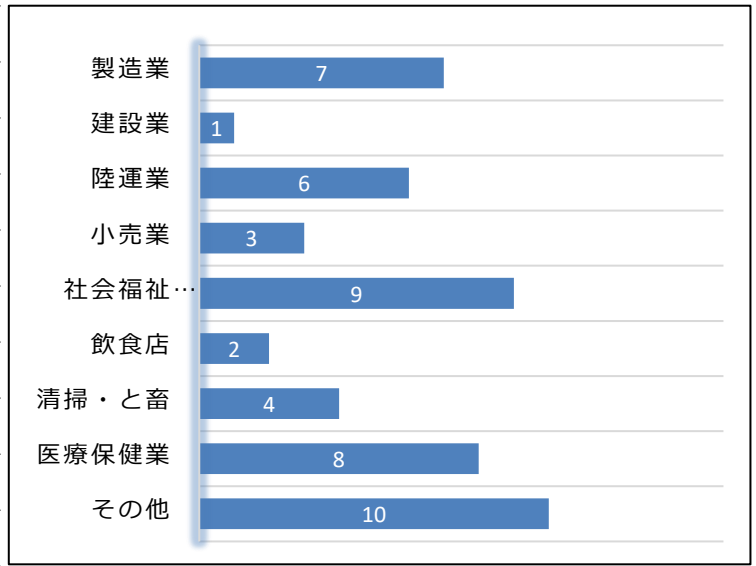

全産業（転倒）		50	100.0%
業 種 別	製造業	7	14.0%
	建設業	1	2.0%
	陸運業	6	12.0%
	小売業	3	6.0%
	社会福祉施設	9	18.0%
	飲食店	2	4.0%
	清掃・と畜	4	8.0%
	医療保健業	8	16.0%
	その他	10	20.0%

業種別

年 齢 別	19歳以下	0	0.0%
	20～29歳	4	8.0%
	30～39歳	5	10.0%
	40～49歳	7	14.0%
	50～59歳	12	24.0%
	60歳以上	22	44.0%