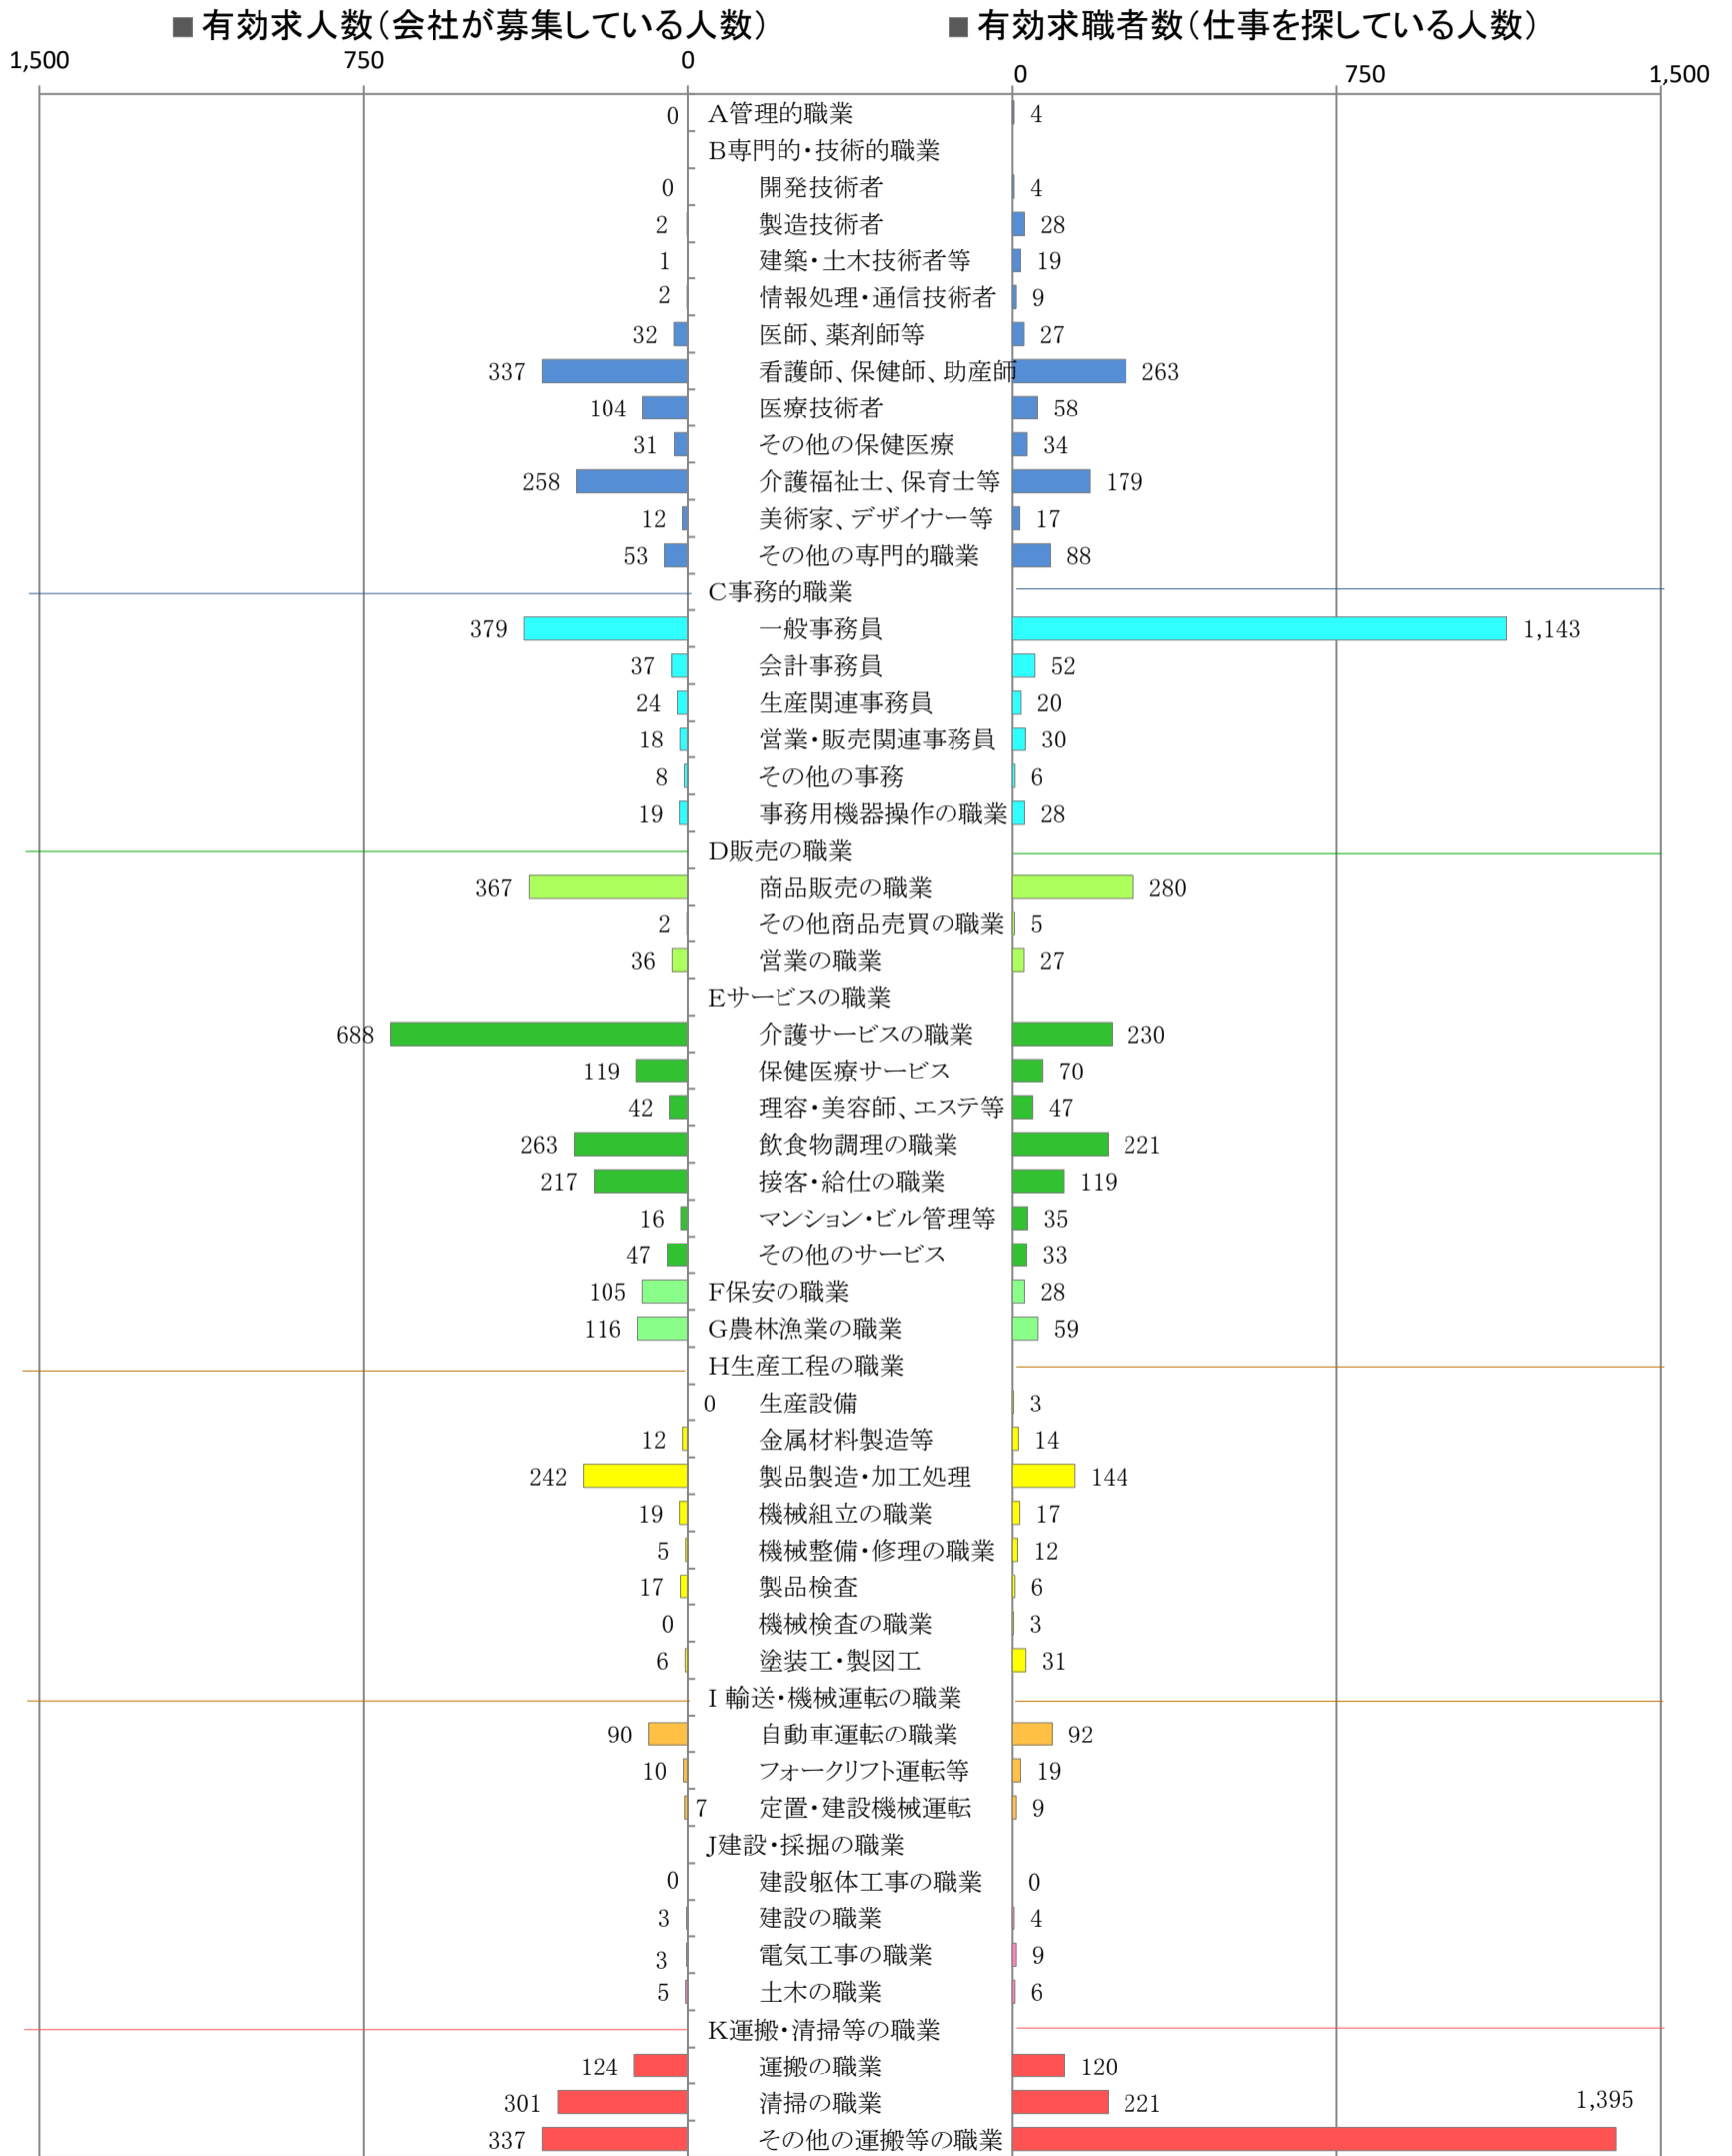

〈南部地域：バランスシート〉
職業別：有効求人・求職状況(常用・パート)

令和3年5月

※1 ハローワーク大牟田、久留米、八女、朝倉の合計数

※2 福岡労働局ホームページ(https://jsite.mhlw.go.jp/fukuoka-roudoukyoku/jirei_toukei/kyujin_kyushoku/toukei/_120538.html)でも公開しています。