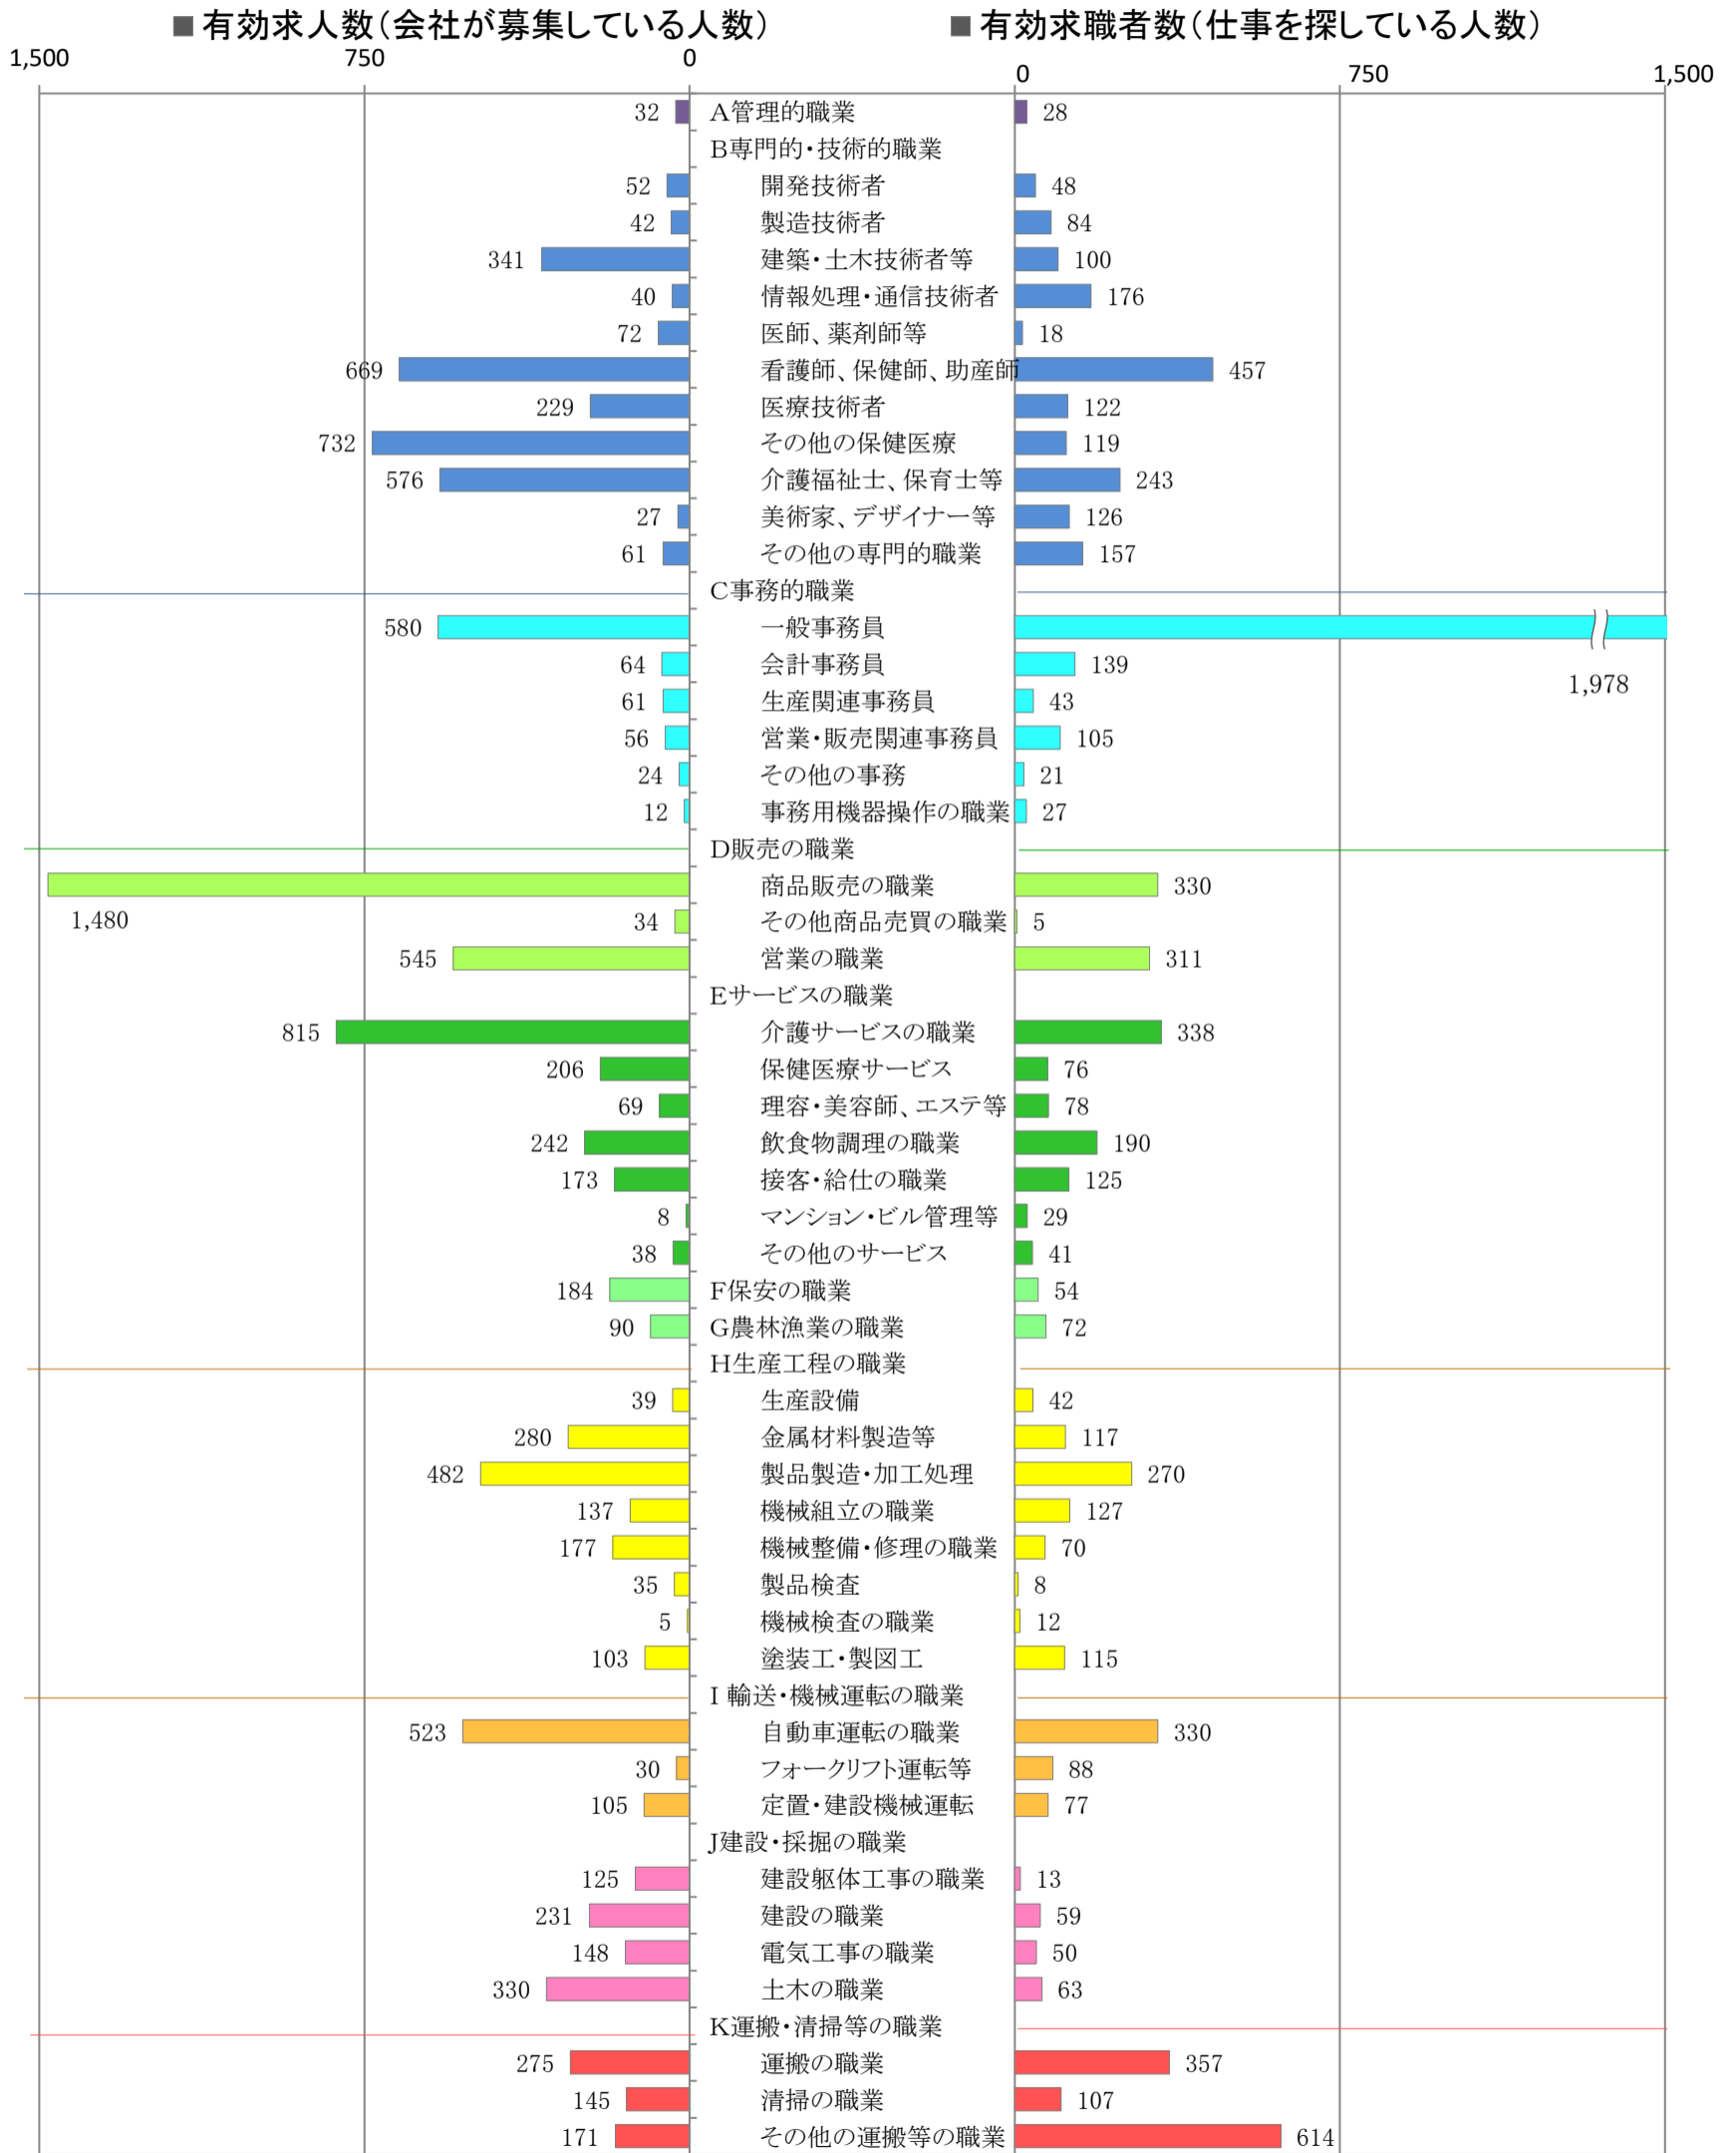

〈南部地域：バランスシート〉

令和3年5月

職業別：有効求人・求職状況(常用・フルタイム)

※1 ハローワーク大牟田、久留米、八女、朝倉の合計数

※2 福岡労働局ホームページ(https://jsite.mhlw.go.jp/fukuoka-roudoukyoku/jirei_toukei/kyujin_kyushoku/toukei/_120538.html)でも公開しています。