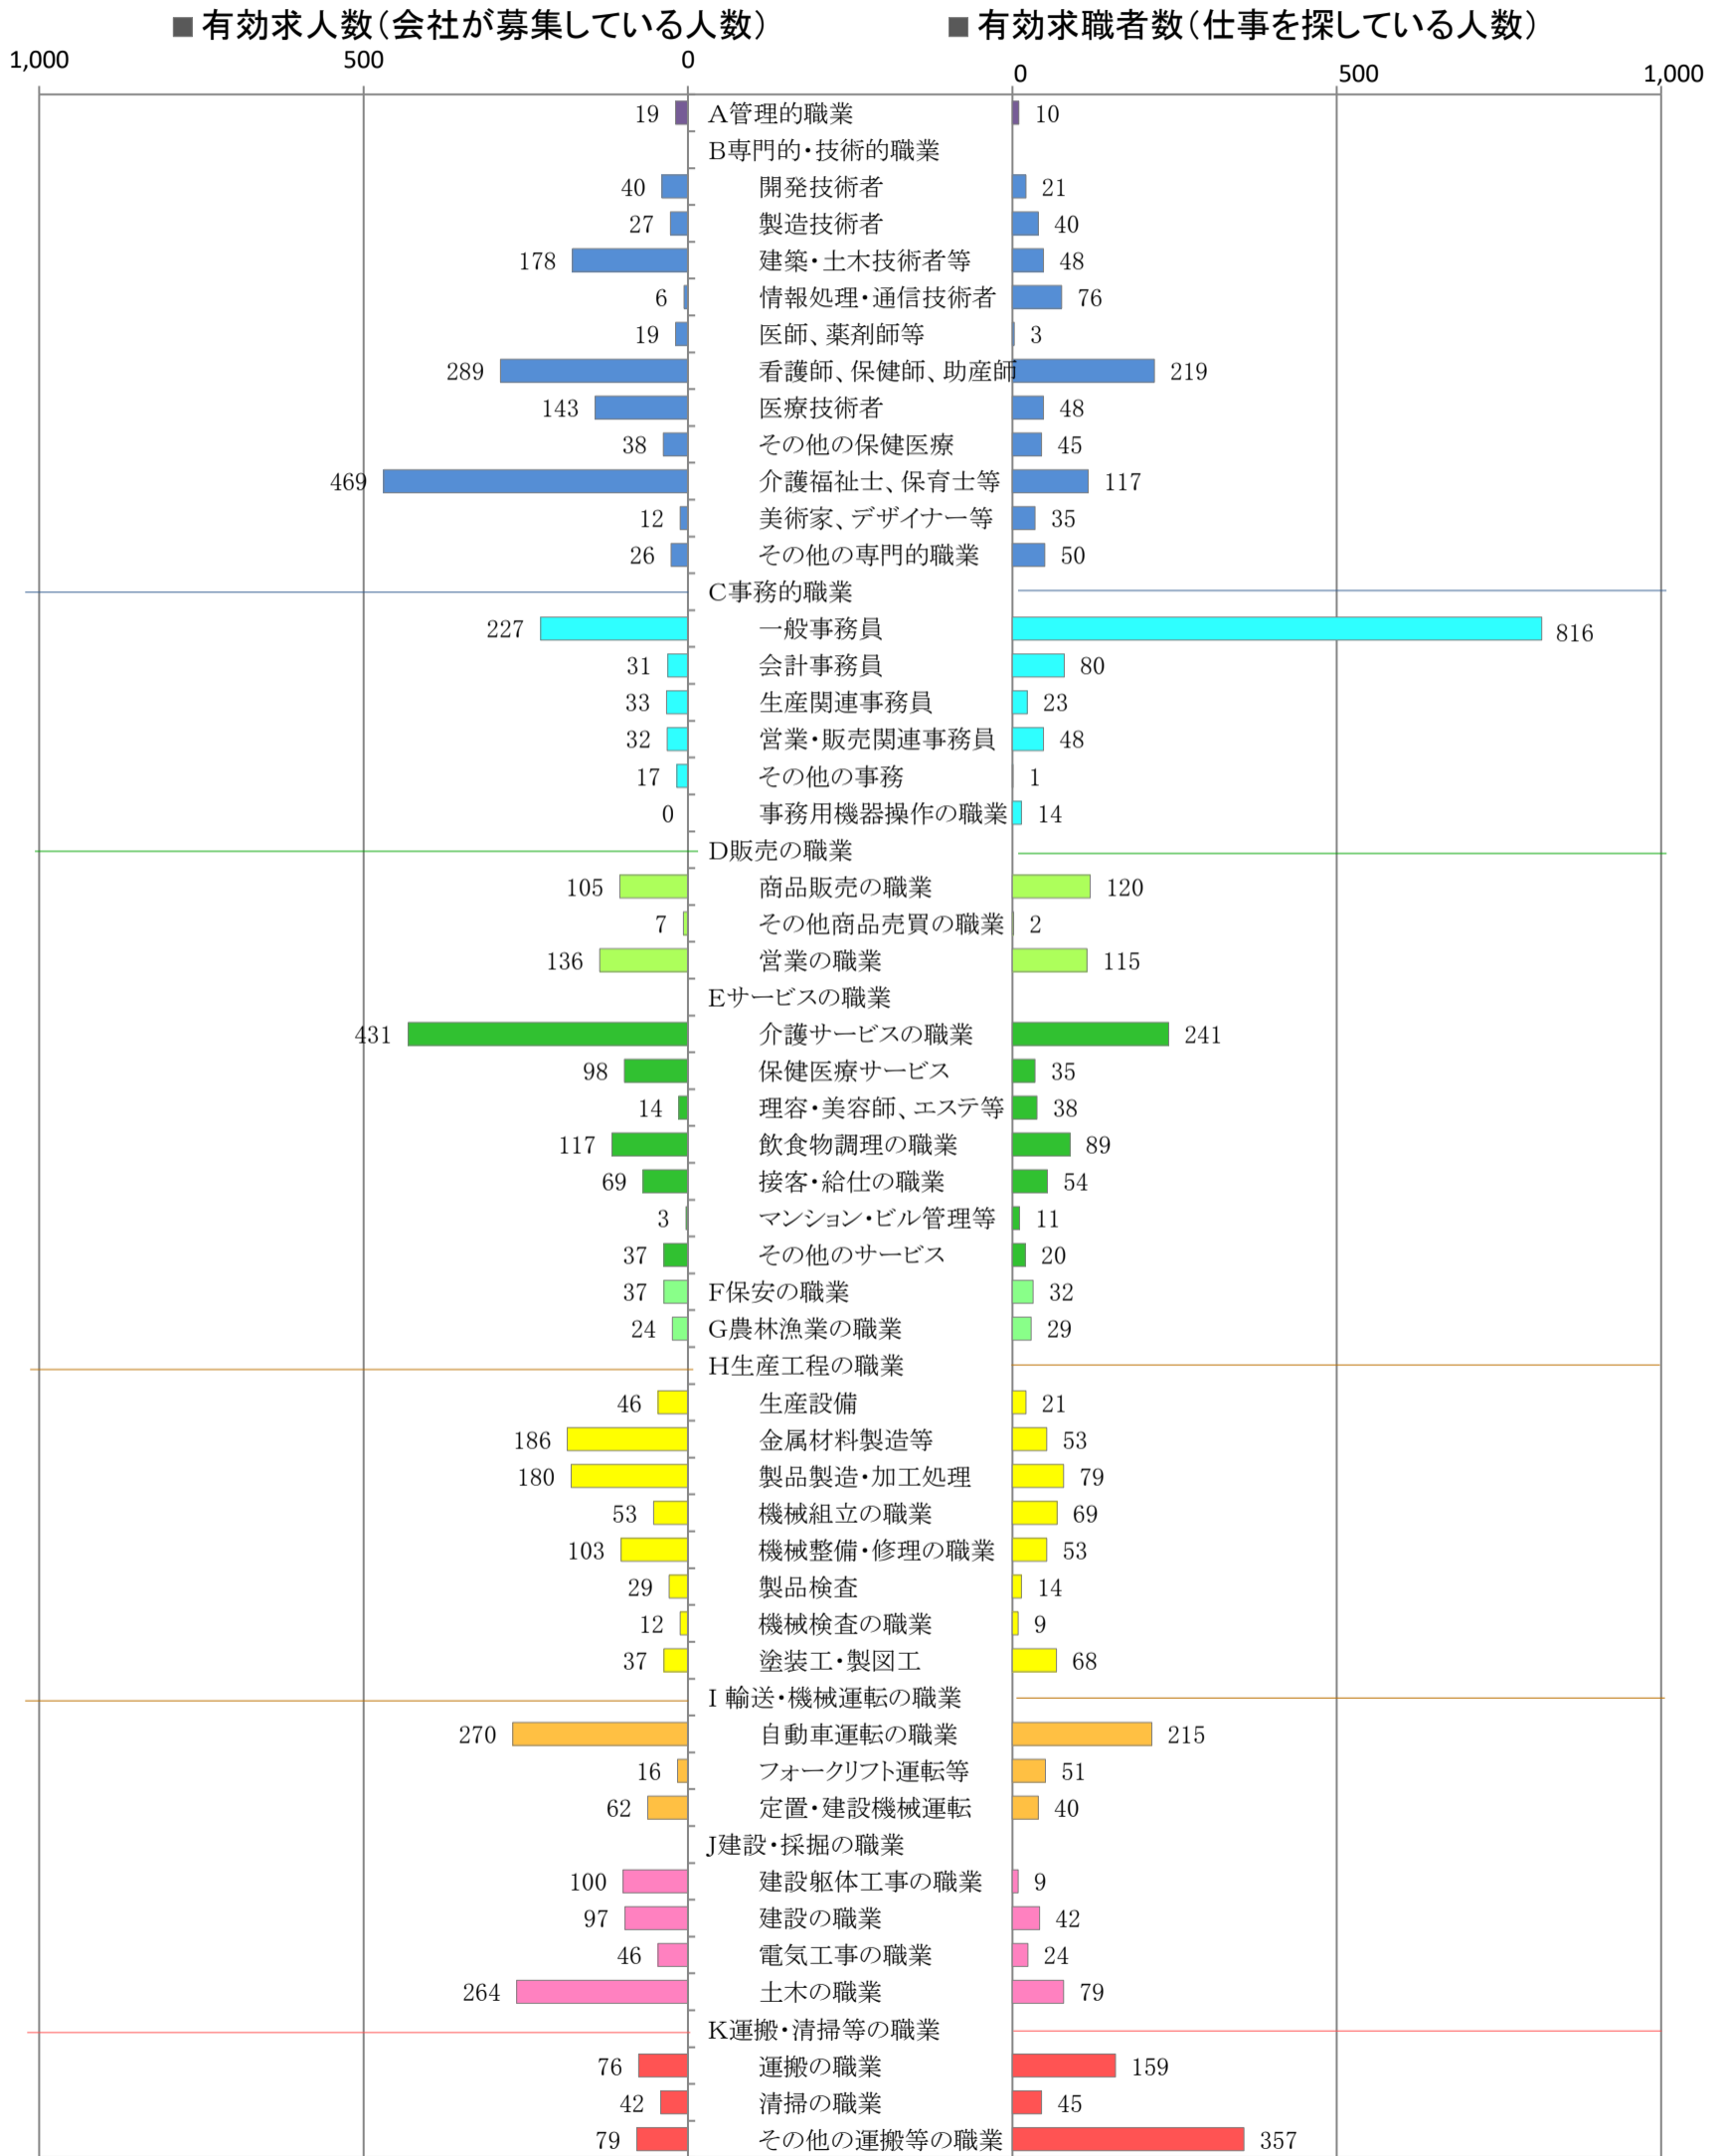

# 〈筑豊地域：バランスシート〉

令和3年5月

## 職業別：有効求人・求職状況(常用・フルタイム)

※1 ハローワーク飯塚、直方、田川の合計数

※2 福岡労働局ホームページ([https://site.mhlw.go.jp/fukuoka-roudoukyoku/jirei\\_toukei/kyujin\\_kyushoku/toukei/\\_120538.html](https://site.mhlw.go.jp/fukuoka-roudoukyoku/jirei_toukei/kyujin_kyushoku/toukei/_120538.html))でも公開しています。