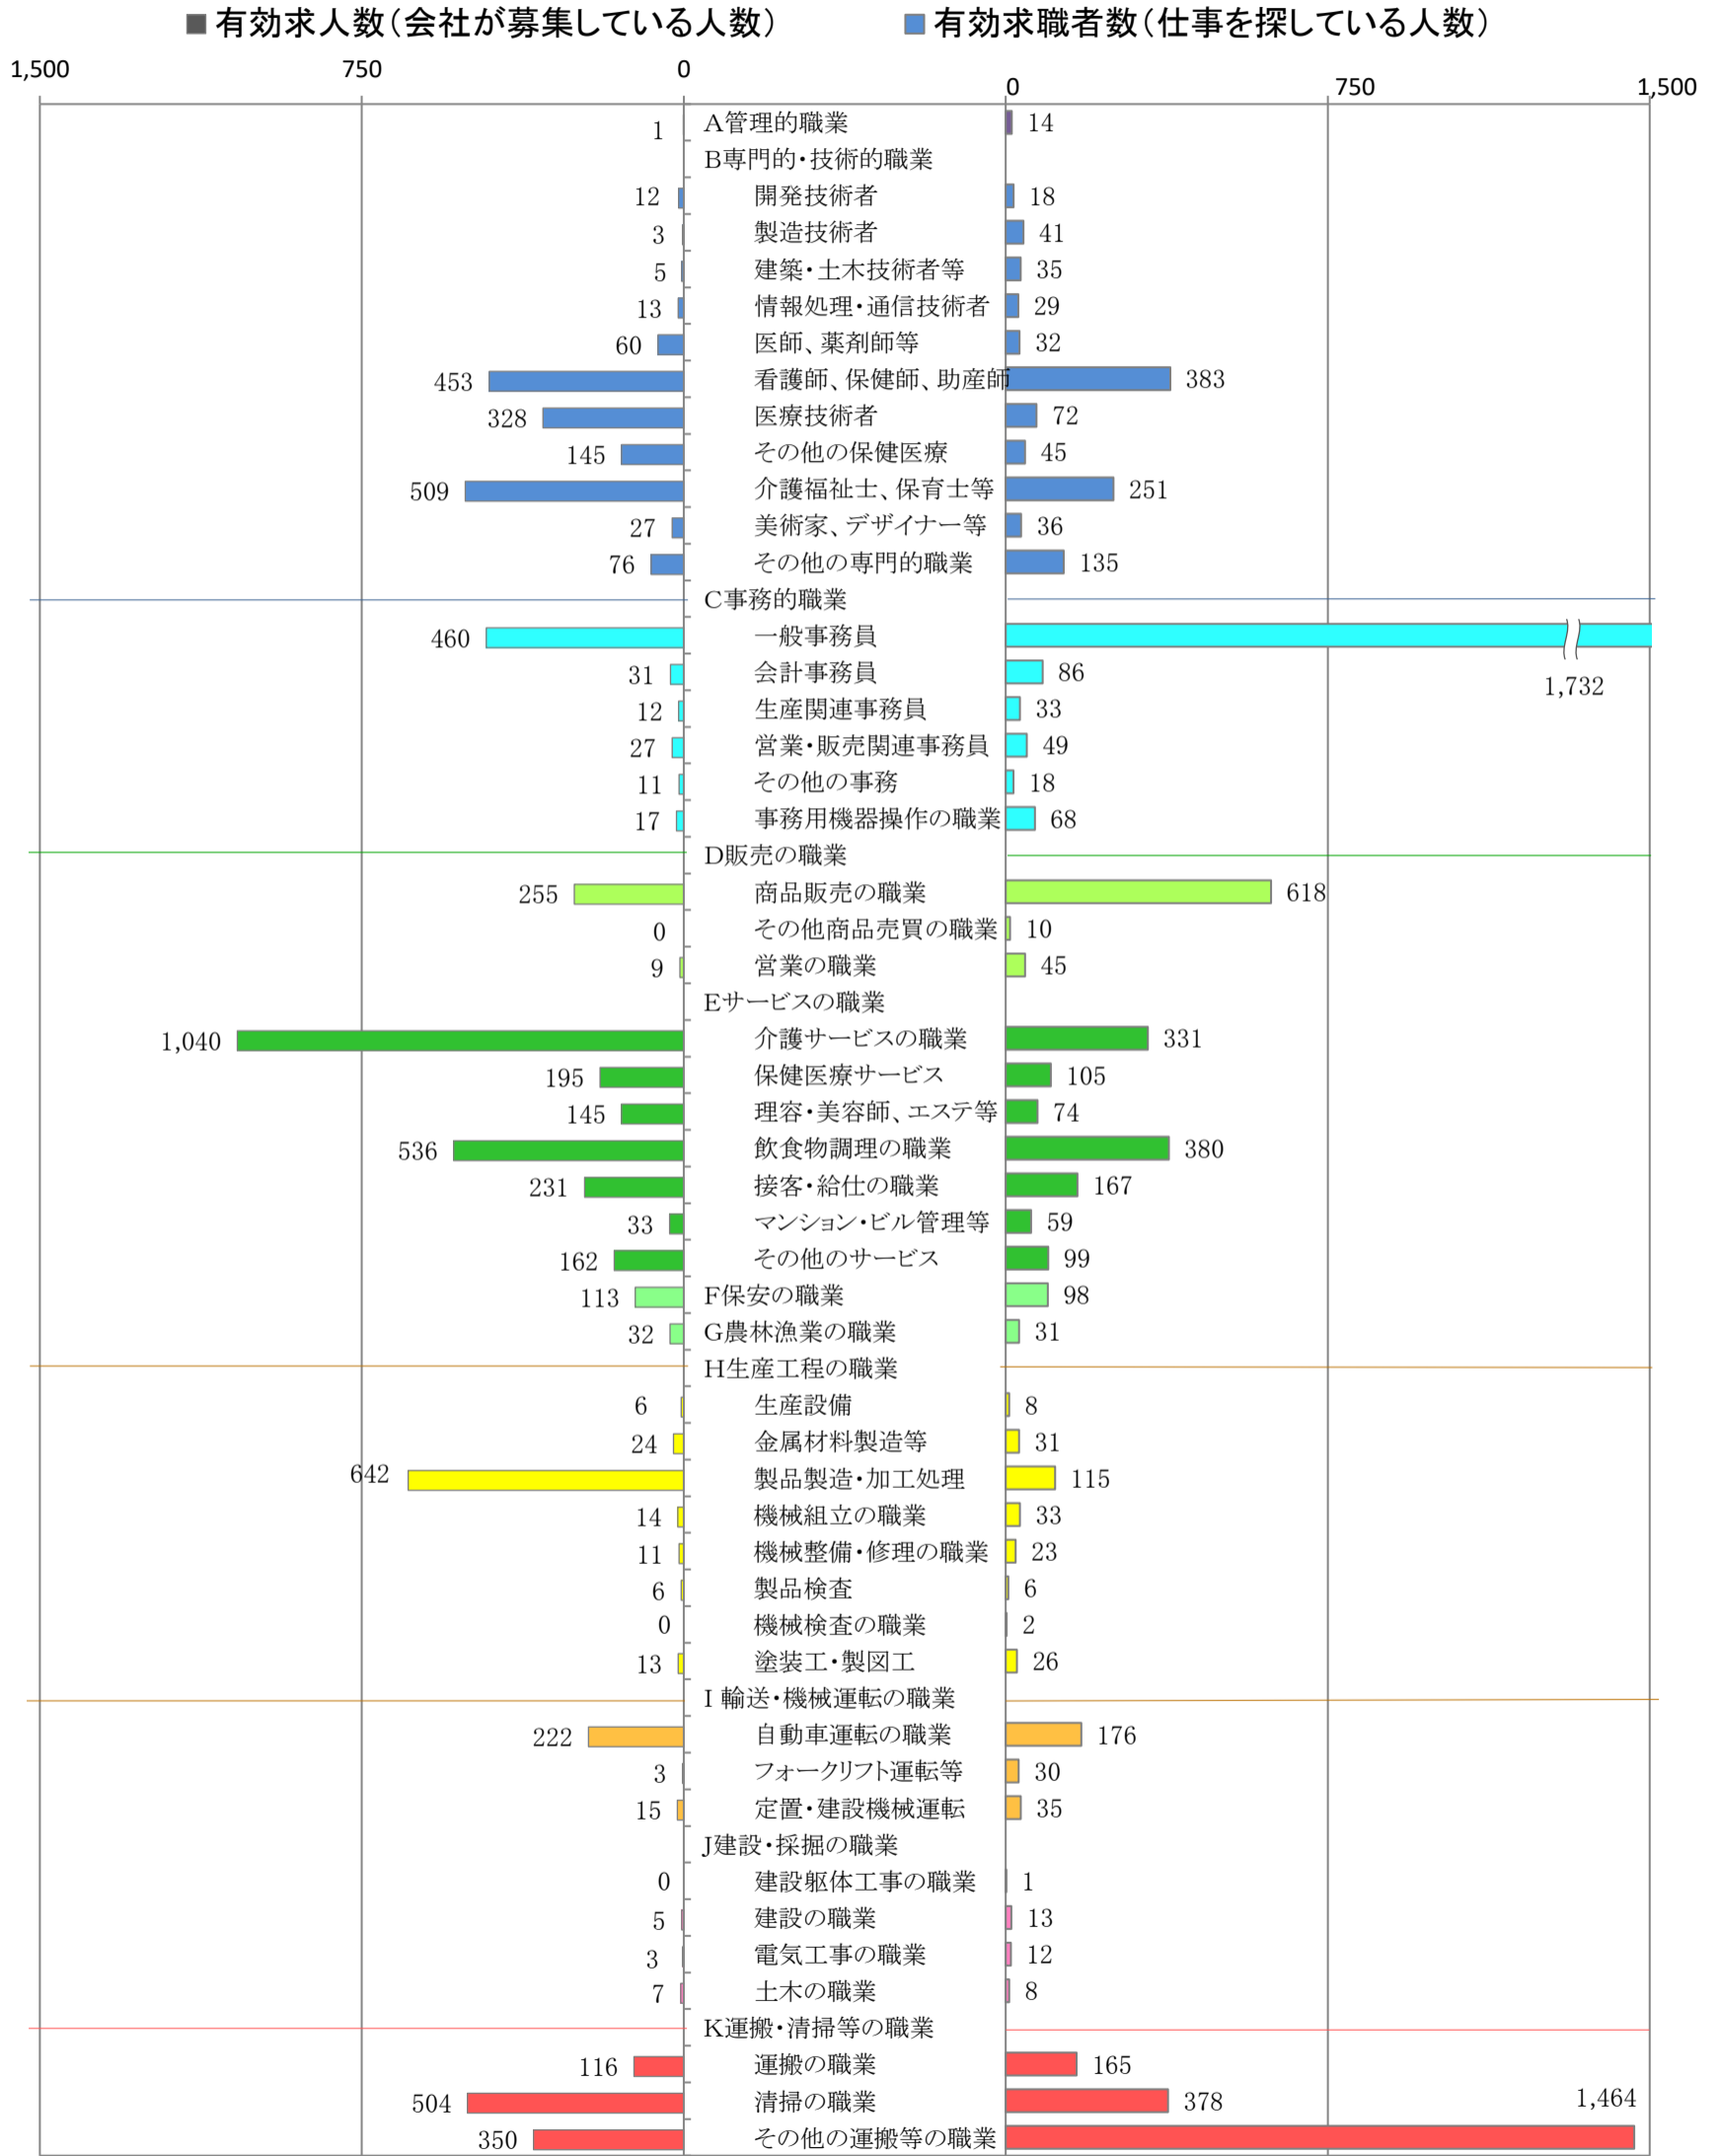

〈北九州地域：バランスシート〉
職業別：有効求人・求職状況(常用・パート)

令和3年5月

※1 ハローワーク小倉、八幡、行橋の合計数

※2 福岡労働局ホームページ(https://site.mhlw.go.jp/fukuoka-roudoukyoku/jirei_toukei/kyujin_kyushoku/toukei/_120538.html)でも公開しています。