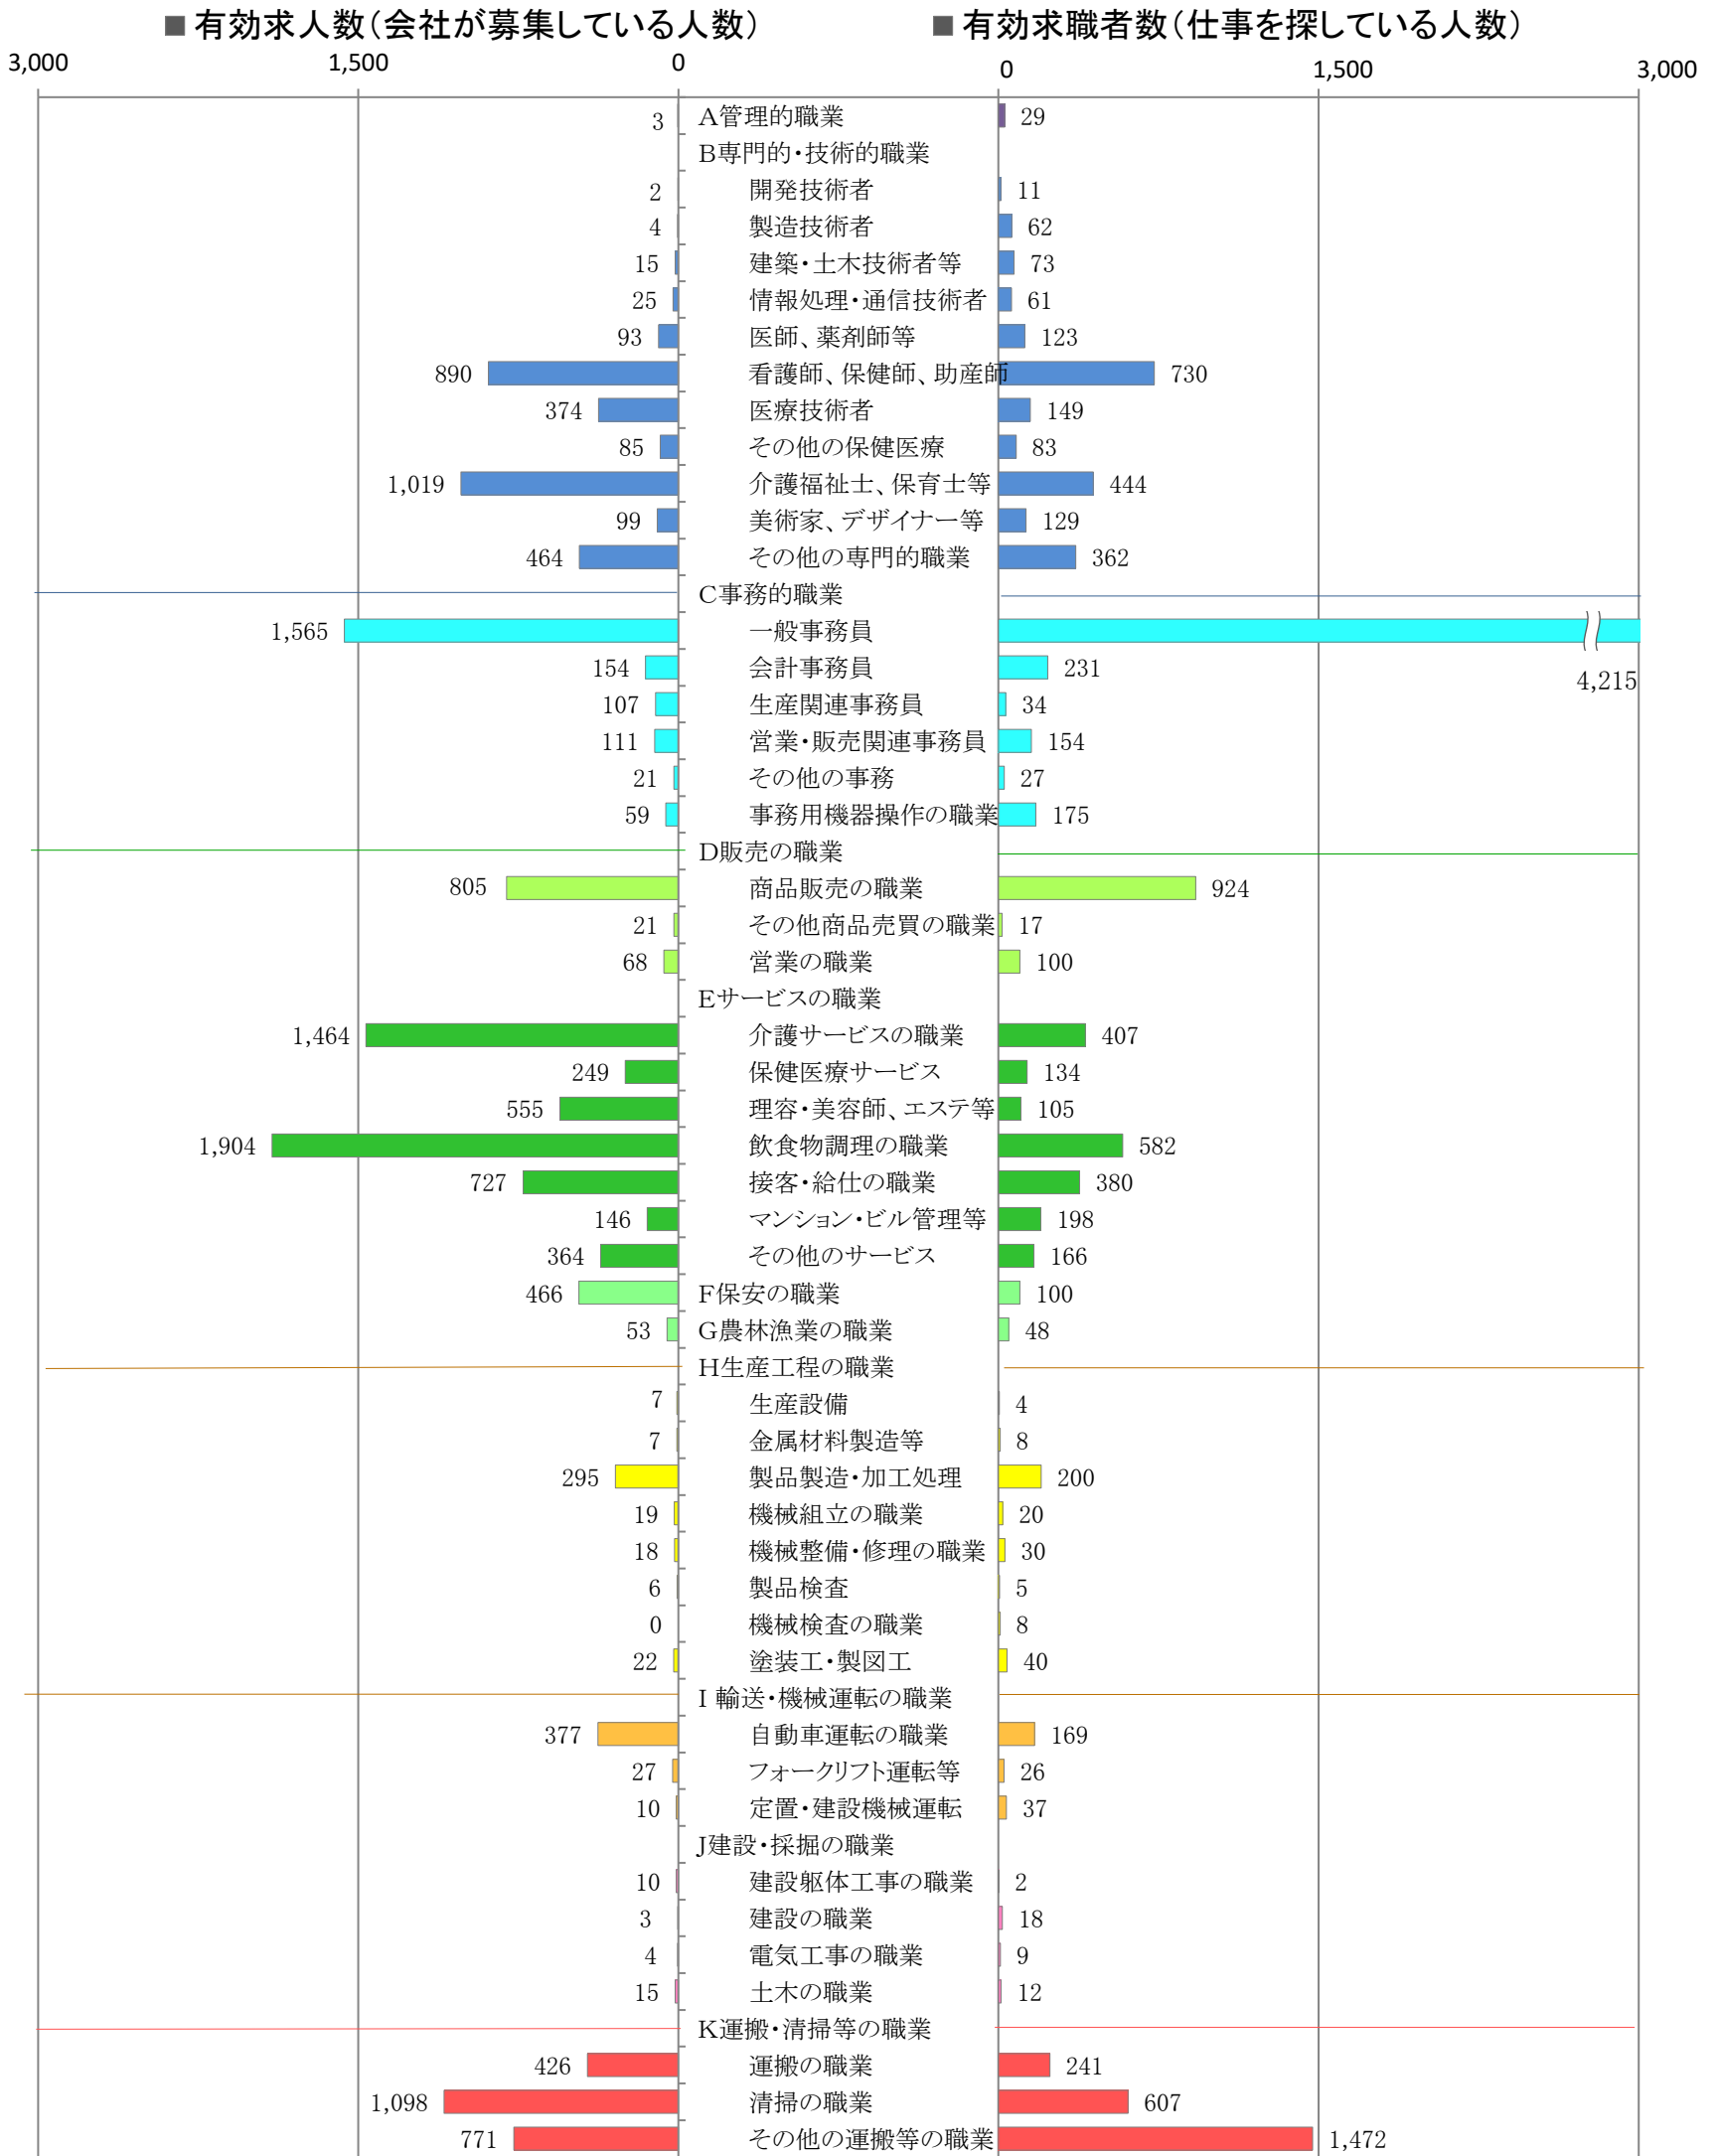

〈福岡地域：バランスシート〉
職業別：有効求人・求職状況（常用・パート）

令和3年5月

※1 ハローワーク福岡中央、福岡東、福岡南、福岡西の合計数

※2 福岡労働局ホームページ(https://jsite.mhlw.go.jp/fukuoka-roudoukyoku/jirei_toukei/kyujin_kyushoku/toukei/_120538.html)でも公開しています。