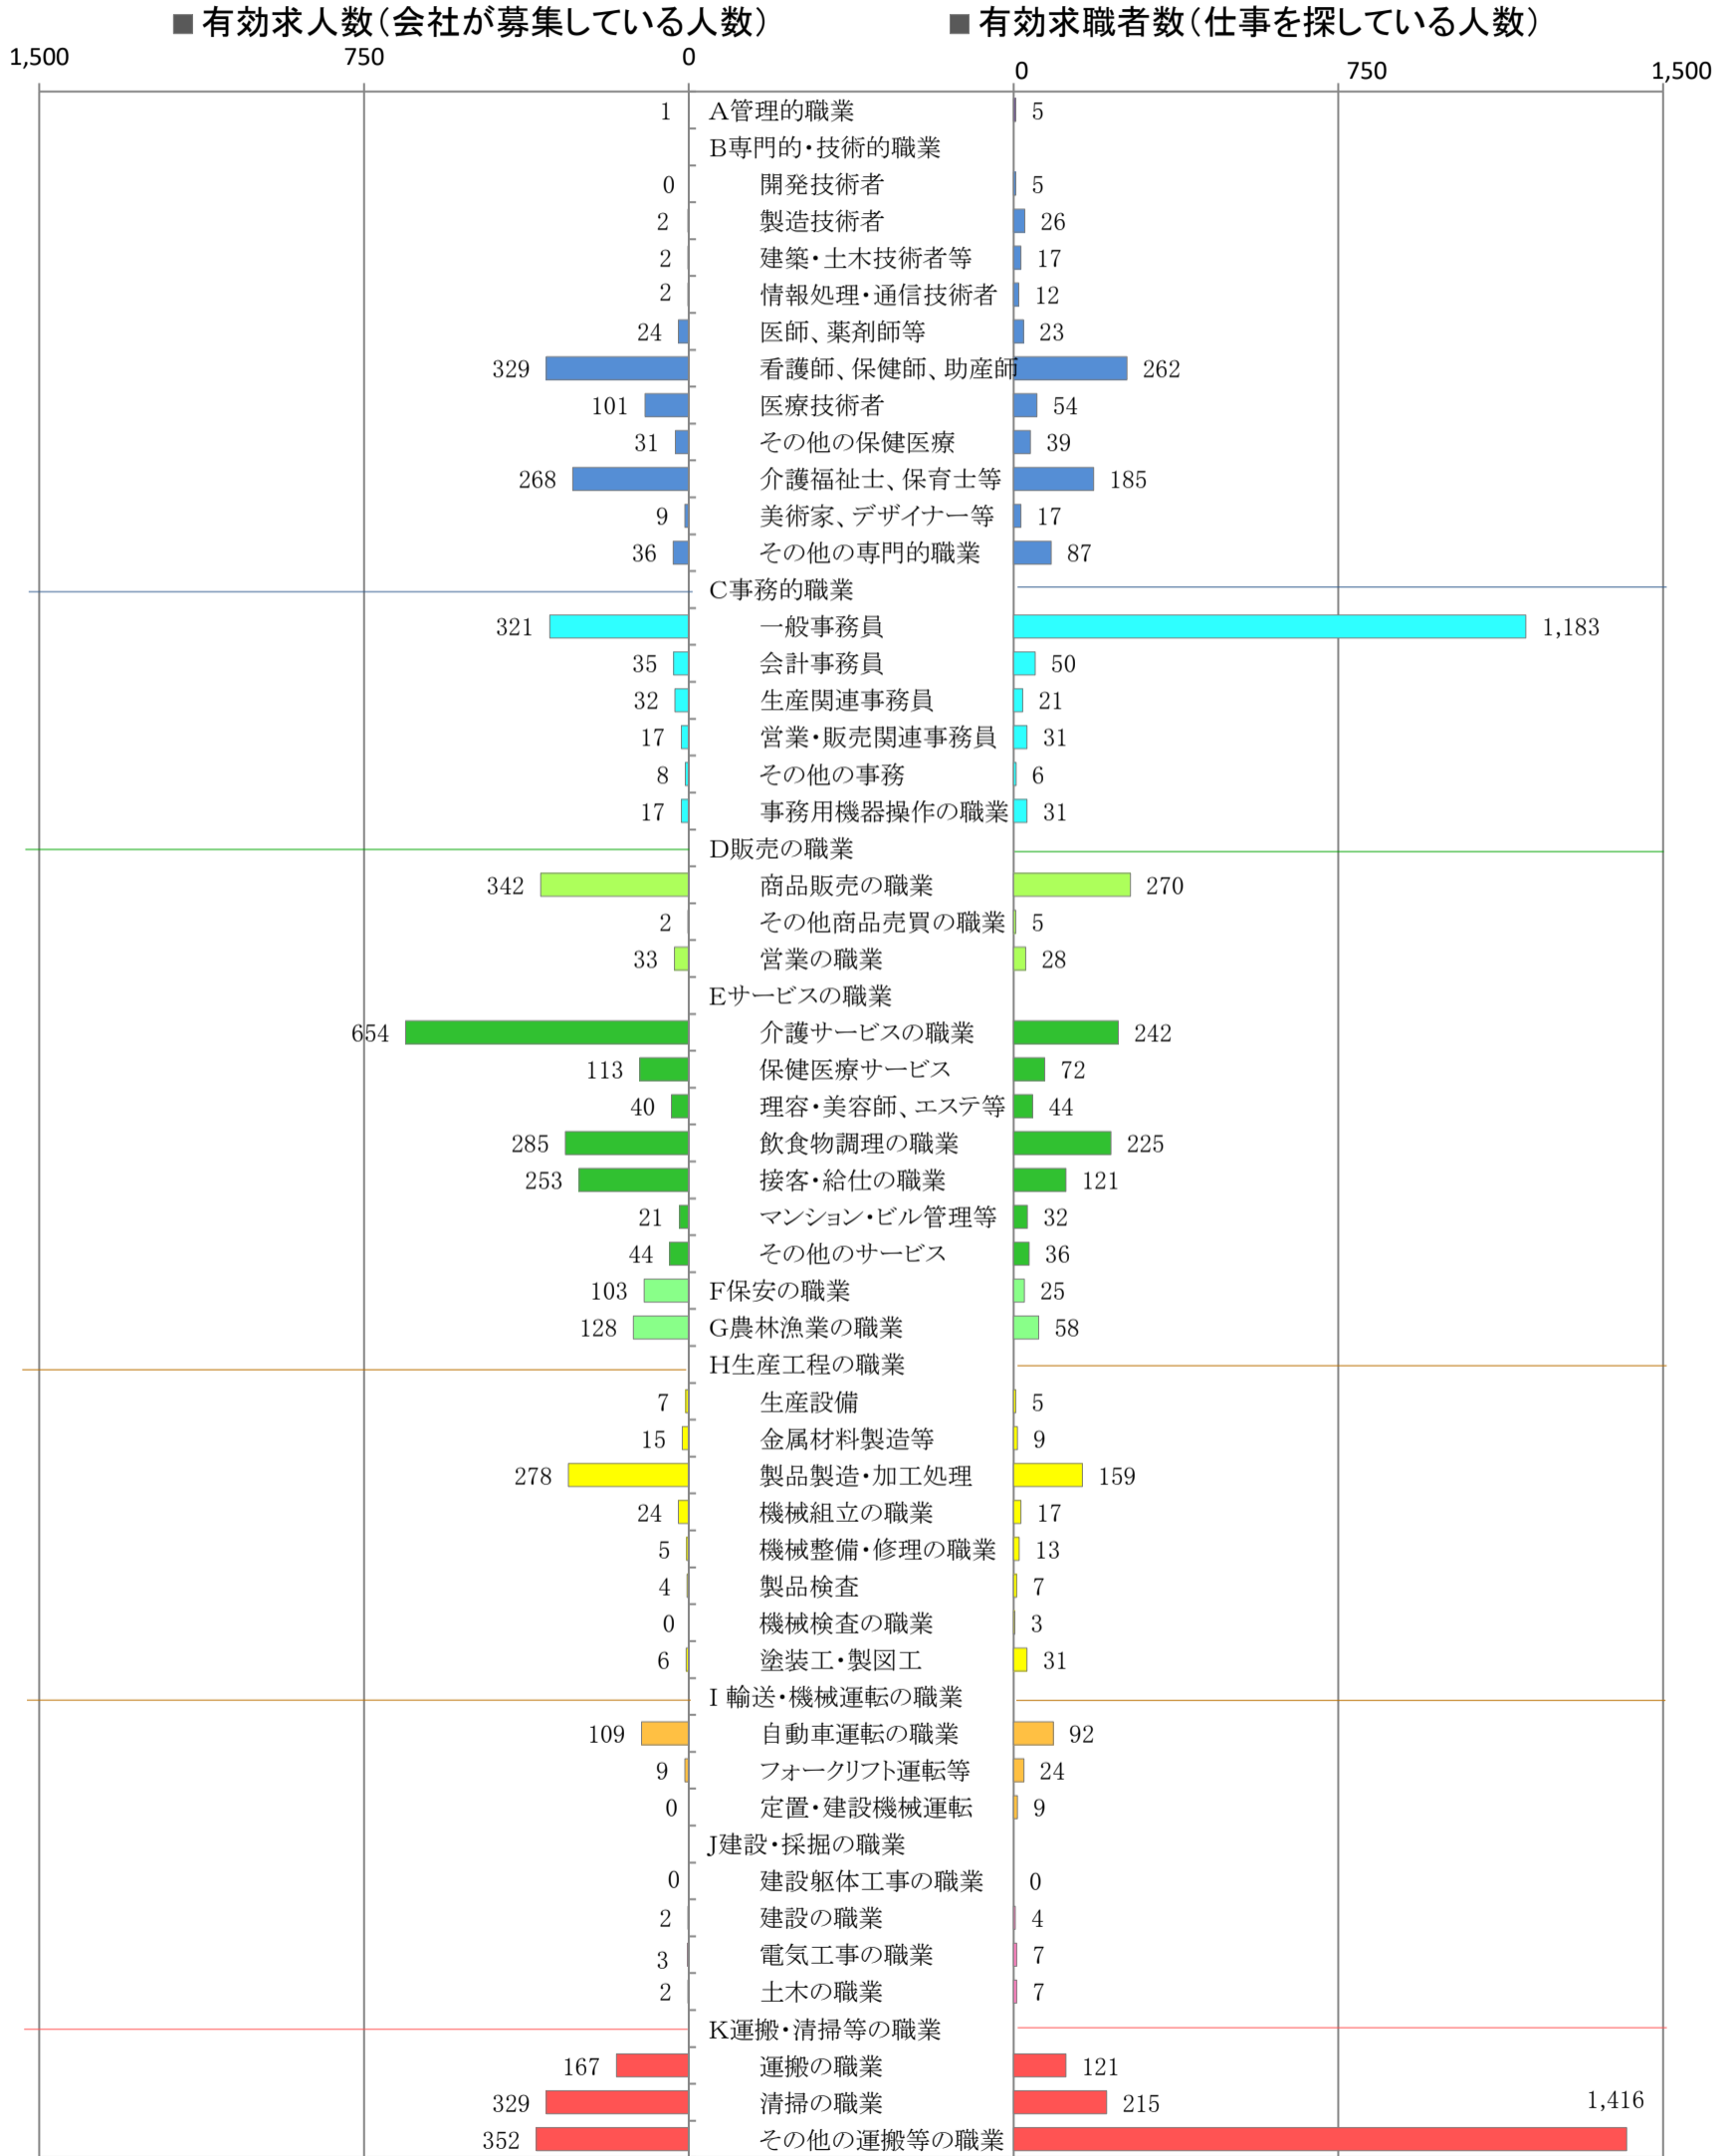

〈南部地域：バランスシート〉

令和3年4月

職業別：有効求人・求職状況(常用・パート)

※1 ハローワーク大牟田、久留米、八女、朝倉の合計数

※2 福岡労働局ホームページ(https://jsite.mhlw.go.jp/fukuoka-roudoukyoku/jirei_toukei/kyujin_kyushoku/toukei/_120538.html)でも公開しています。