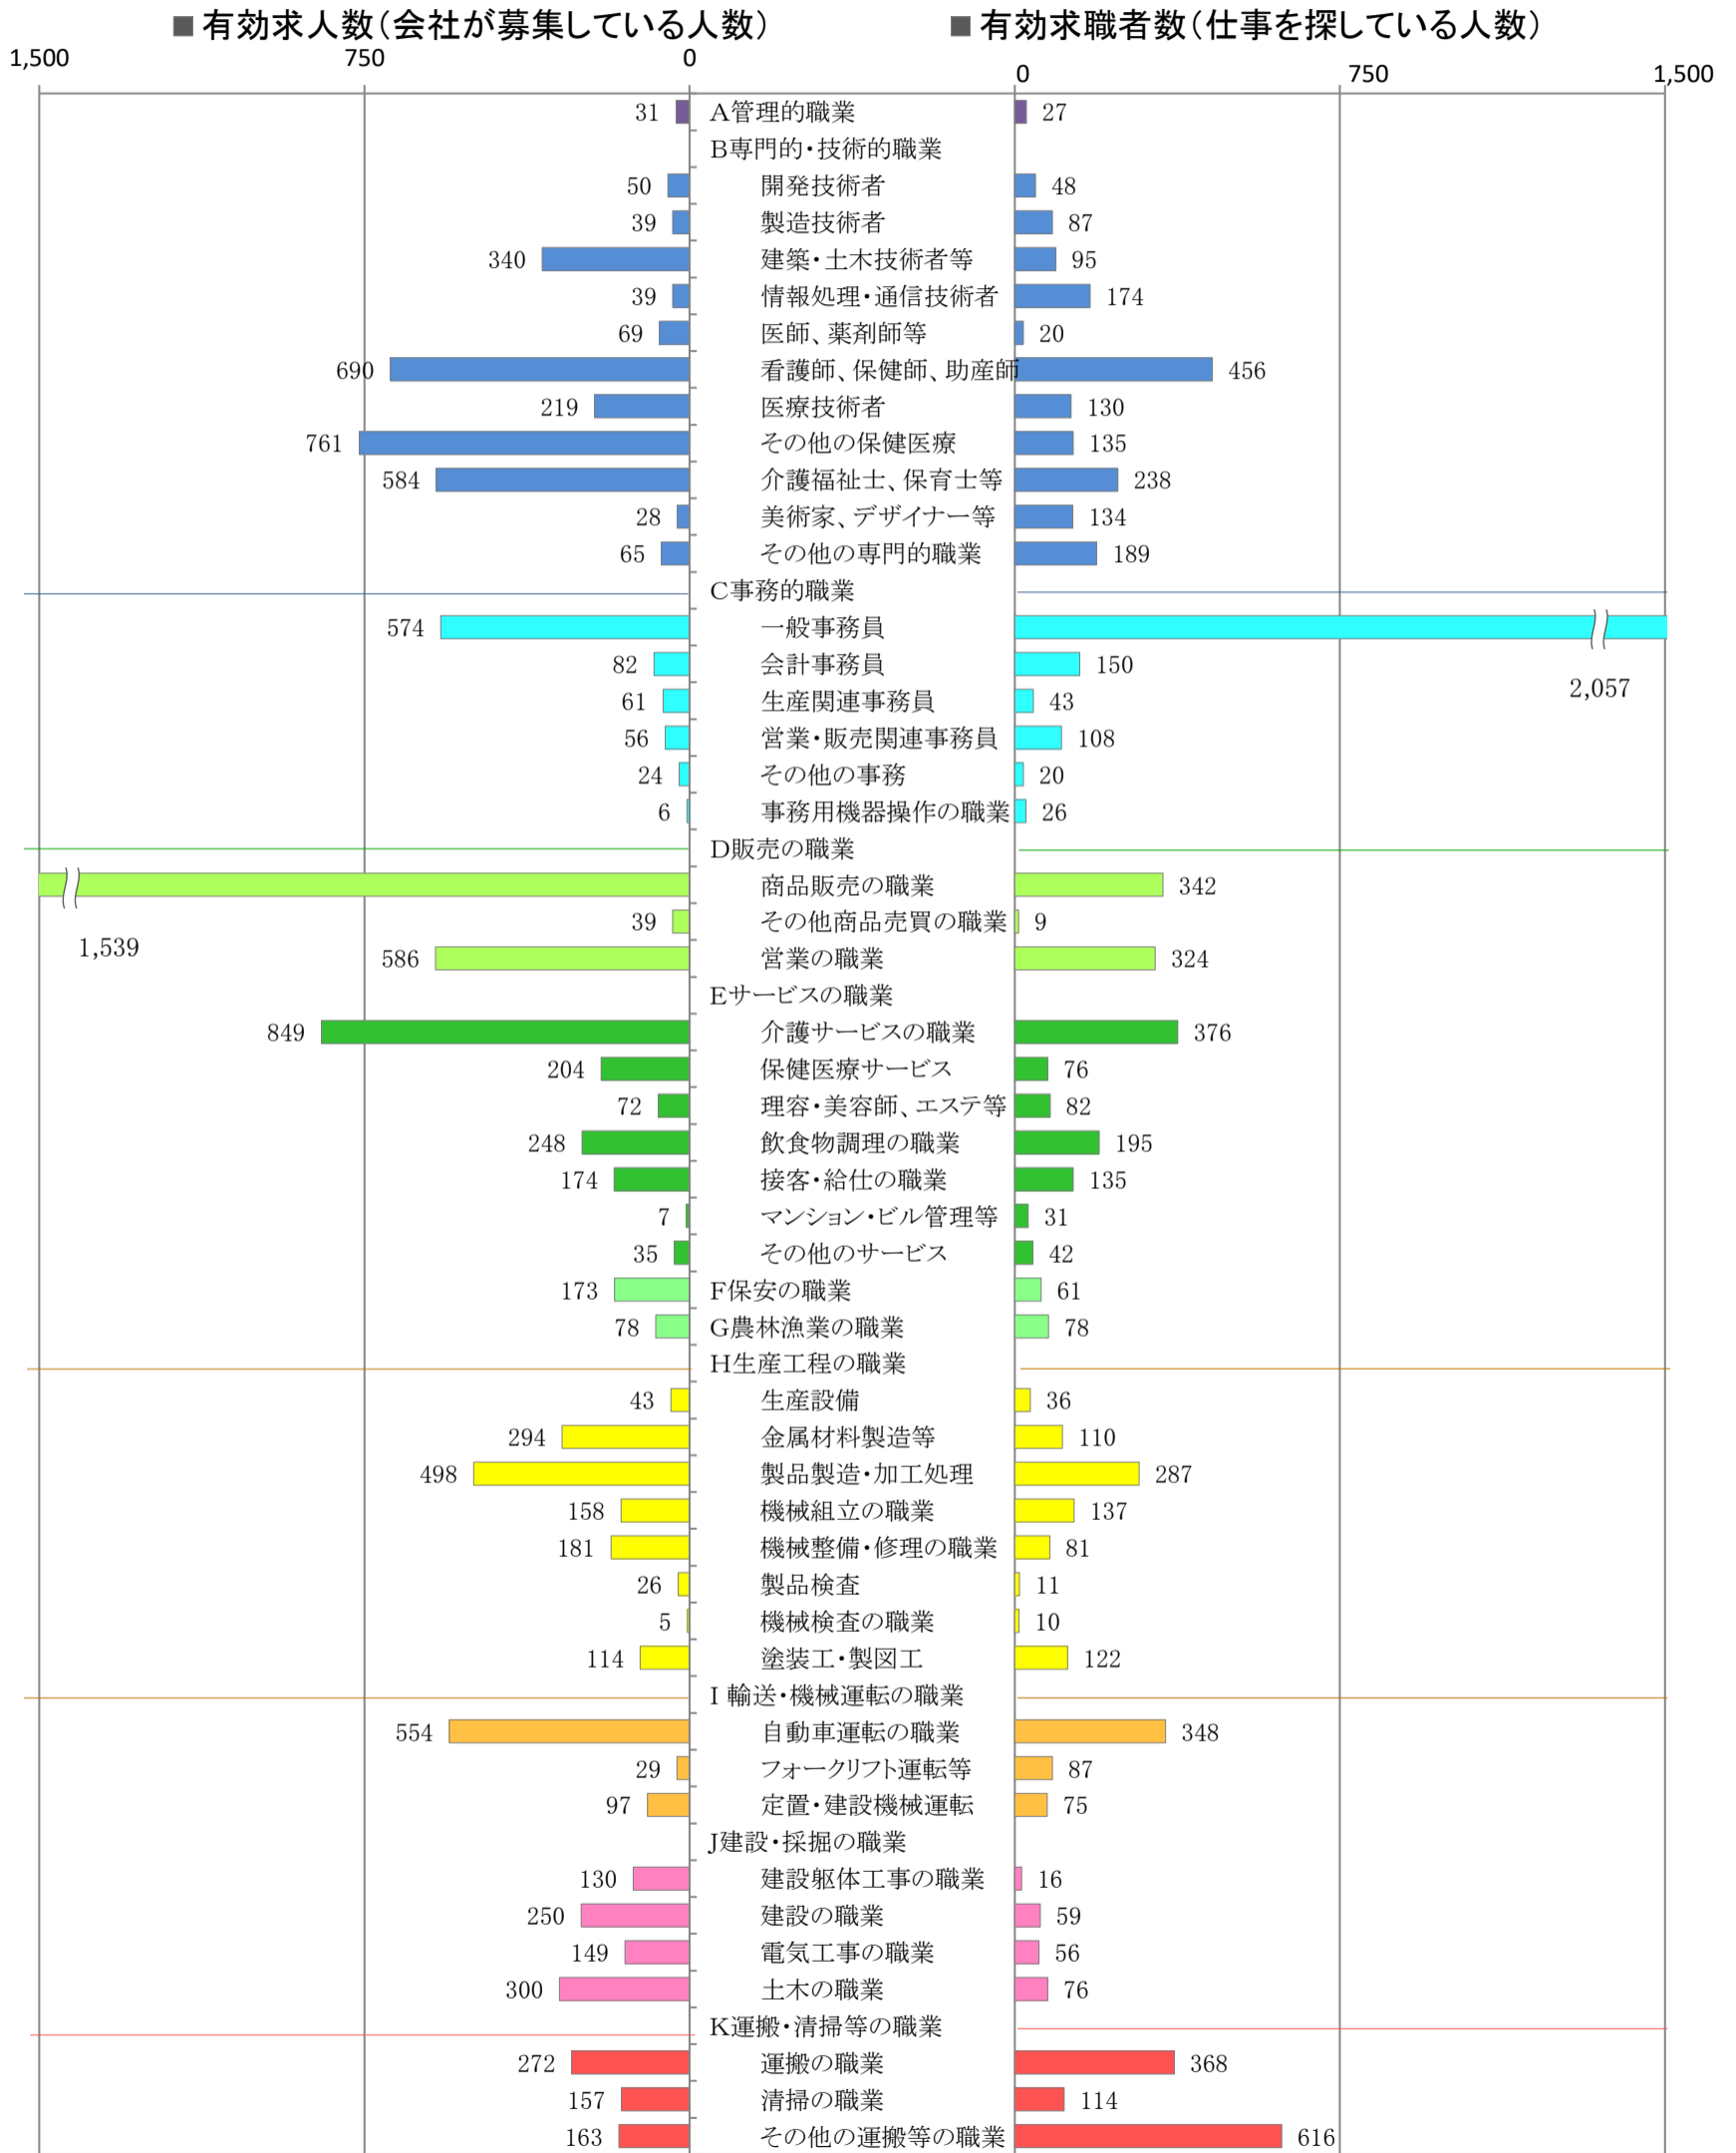

〈南部地域：バランスシート〉

令和3年4月

職業別：有効求人・求職状況(常用・フルタイム)

※1 ハローワーク大牟田、久留米、八女、朝倉の合計数

※2 福岡労働局ホームページ(https://site.mhlw.go.jp/fukuoka-roudoukyoku/jirei_toukei/kyujin_kyushoku/toukei/_120538.html)でも公開しています。