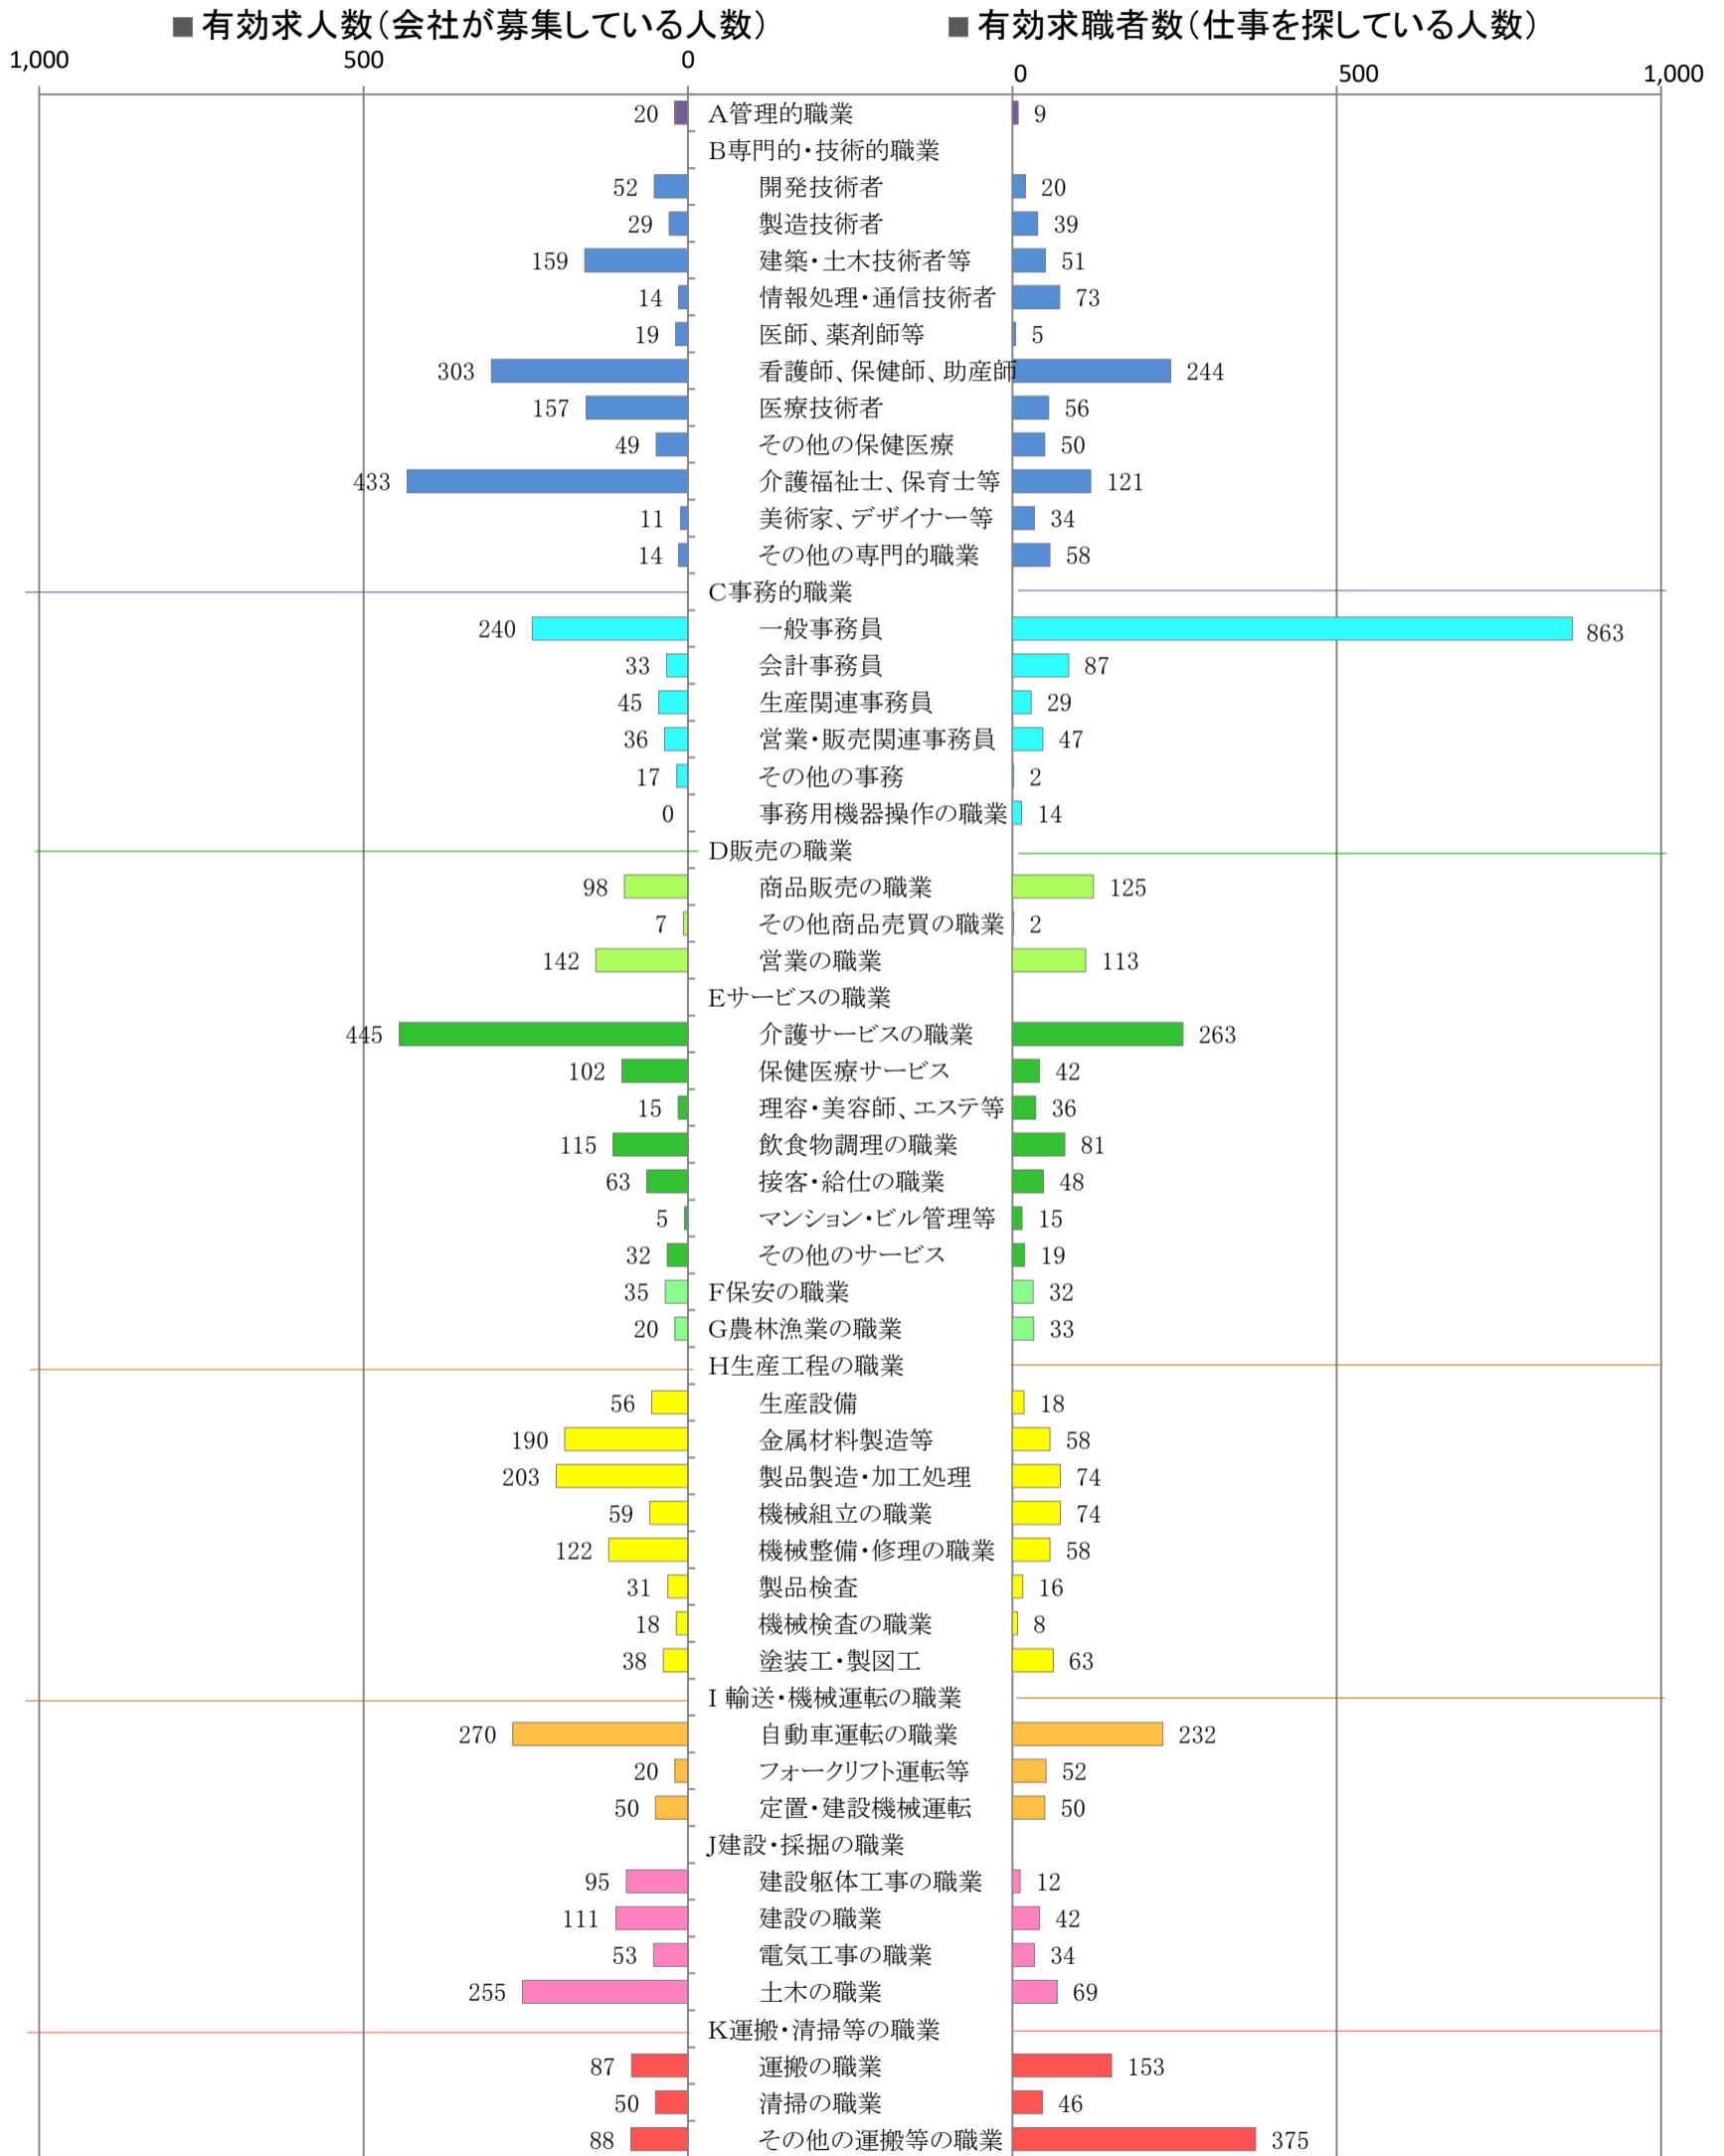

# 〈筑豊地域：バランスシート〉

令和3年4月

## 職業別：有効求人・求職状況(常用・フルタイム)

※1 ハローワーク飯塚、直方、田川の合計数

※2 福岡労働局ホームページ([https://site.mhlw.go.jp/fukuoka-roudoukyoku/jirei\\_toukei/kyujin\\_kyushoku/toukei/\\_120538.html](https://site.mhlw.go.jp/fukuoka-roudoukyoku/jirei_toukei/kyujin_kyushoku/toukei/_120538.html))でも公開しています。