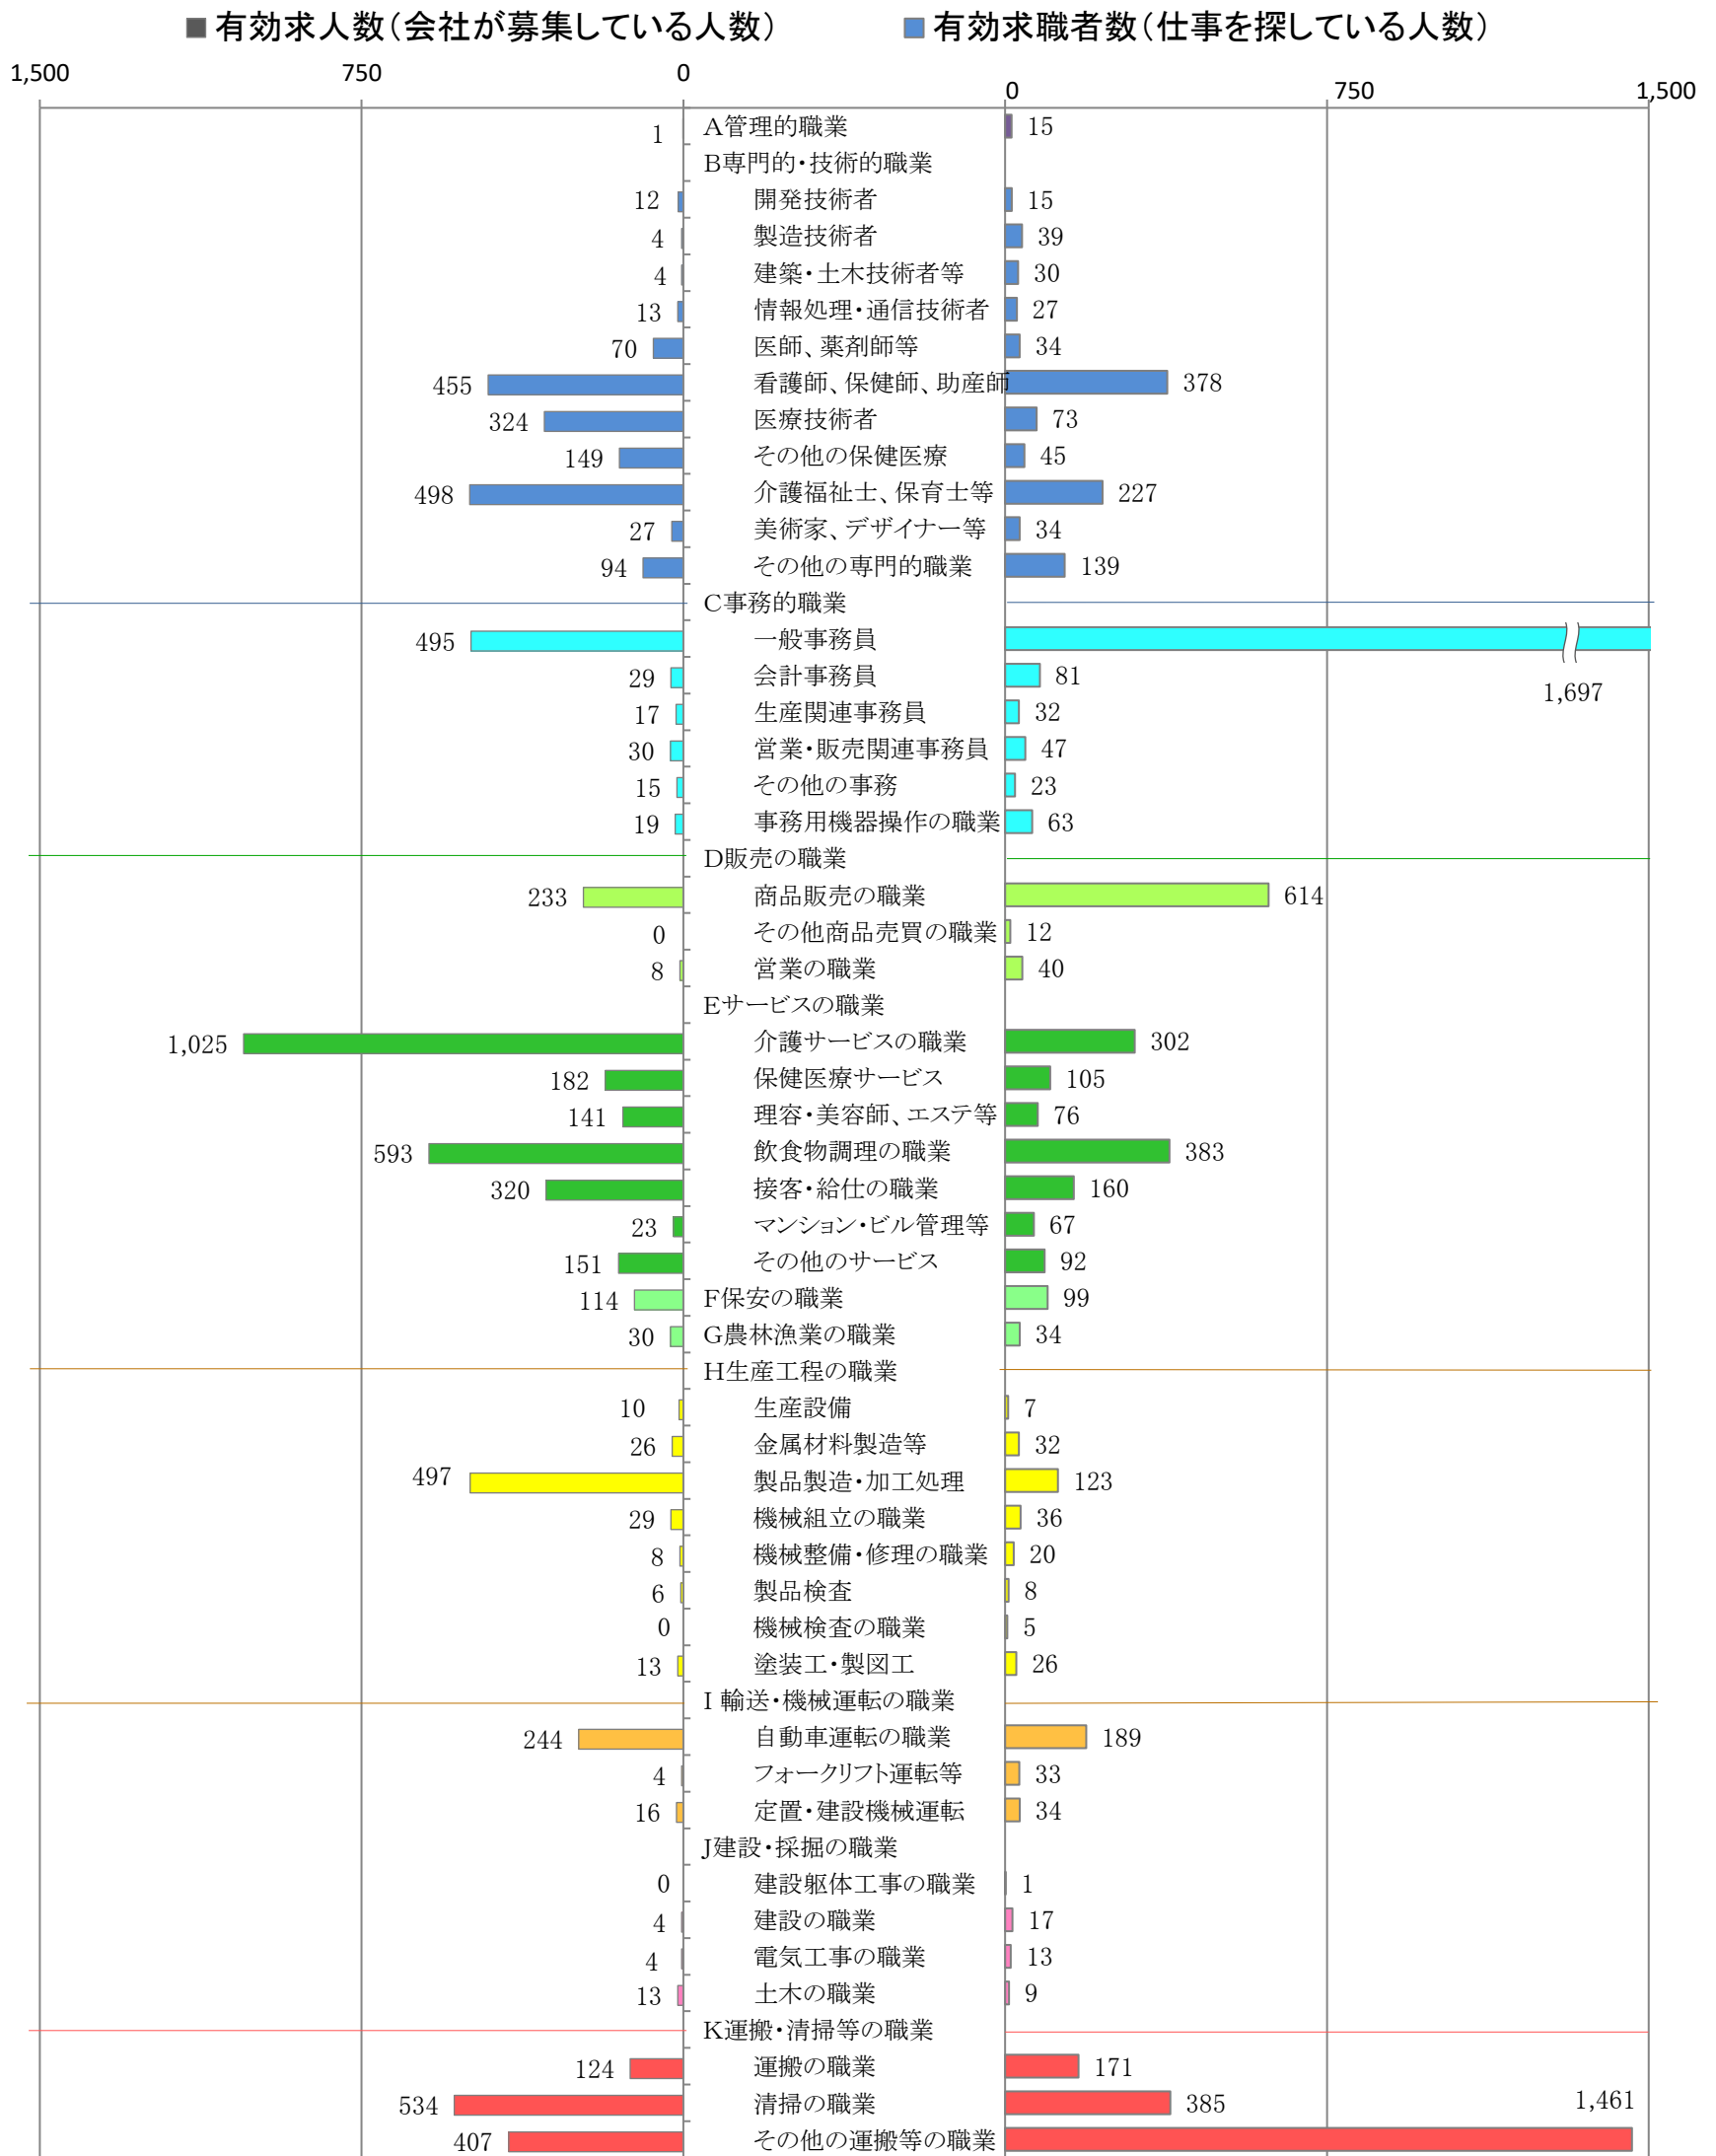

〈北九州地域：バランスシート〉
職業別：有効求人・求職状況(常用・パート)

令和3年4月

※1 ハローワーク小倉、八幡、行橋の合計数

※2 福岡労働局ホームページ(https://site.mhlw.go.jp/fukuoka-roudoukyoku/jirei_toukei/kyujin_kyushoku/toukei/_120538.html)でも公開しています。