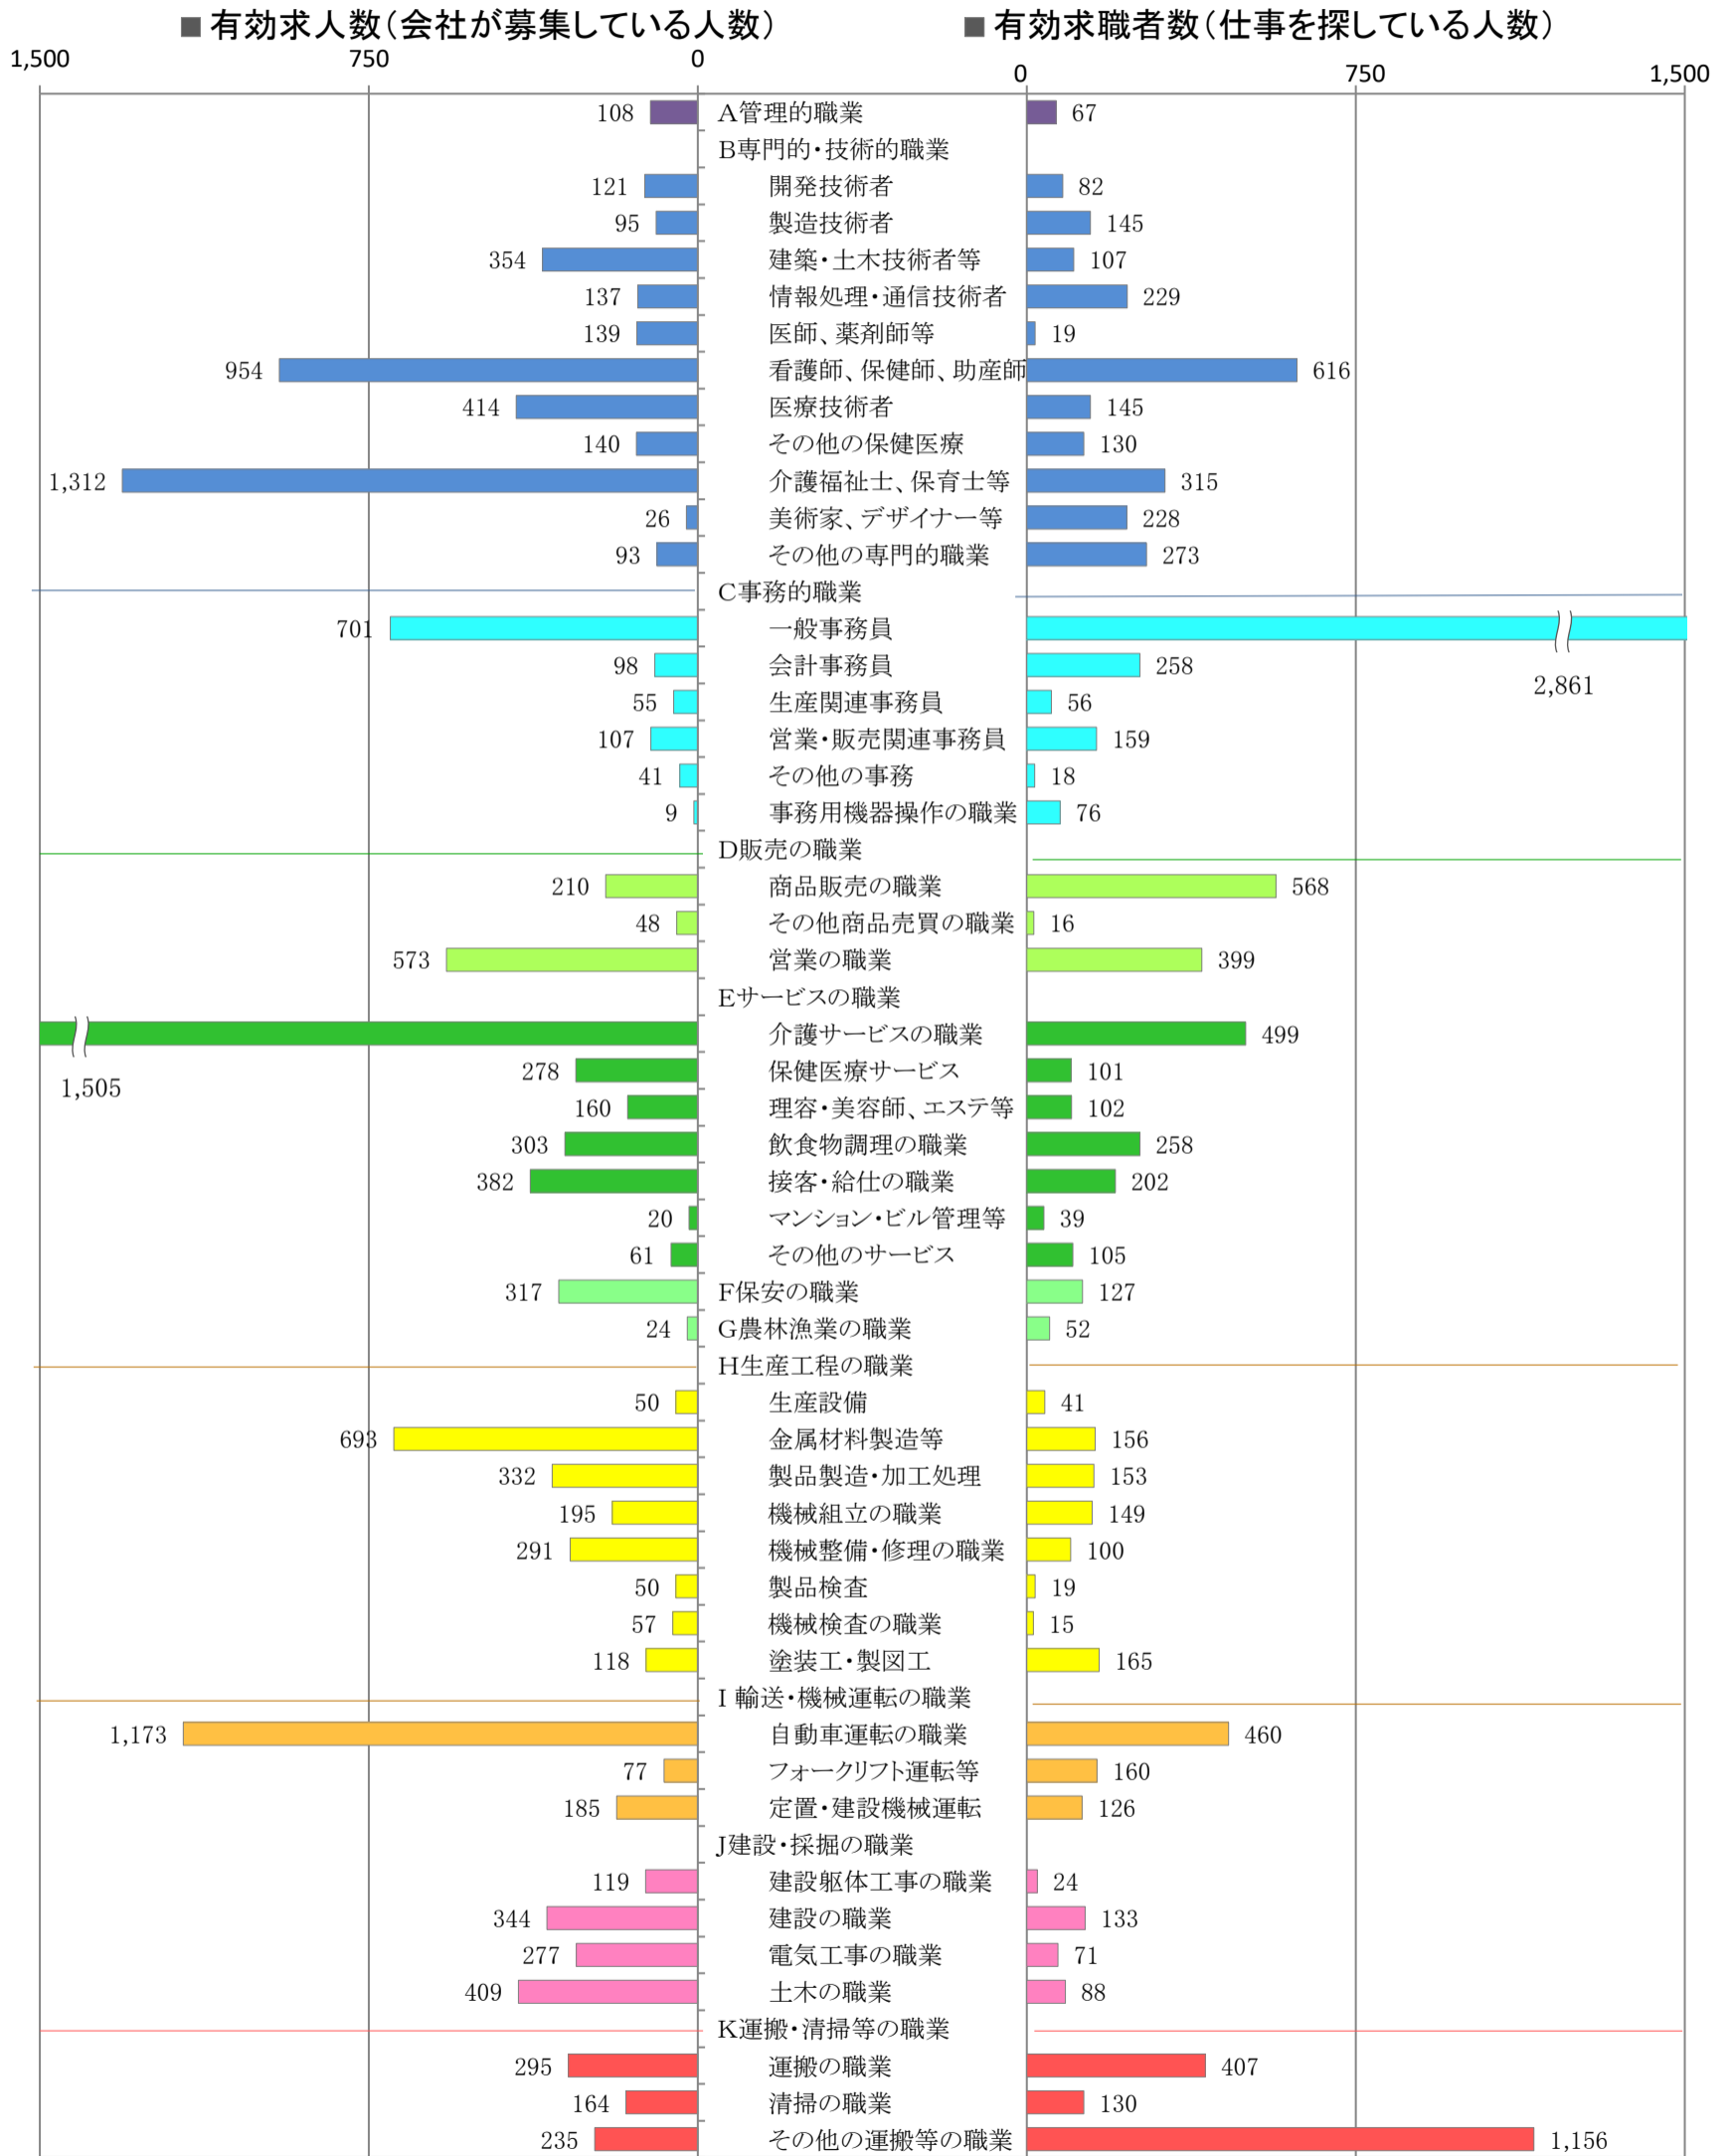

〈北九州地域：バランスシート〉

令和3年4月

職業別：有効求人・求職状況(常用・フルタイム)

※1 ハローワーク小倉、八幡、行橋の合計数

※2 福岡労働局ホームページ(https://jsite.mhlw.go.jp/fukuoka-roudoukyoku/jirei_toukei/kyujin_kyushoku/toukei/_120538.html)でも公開しています。