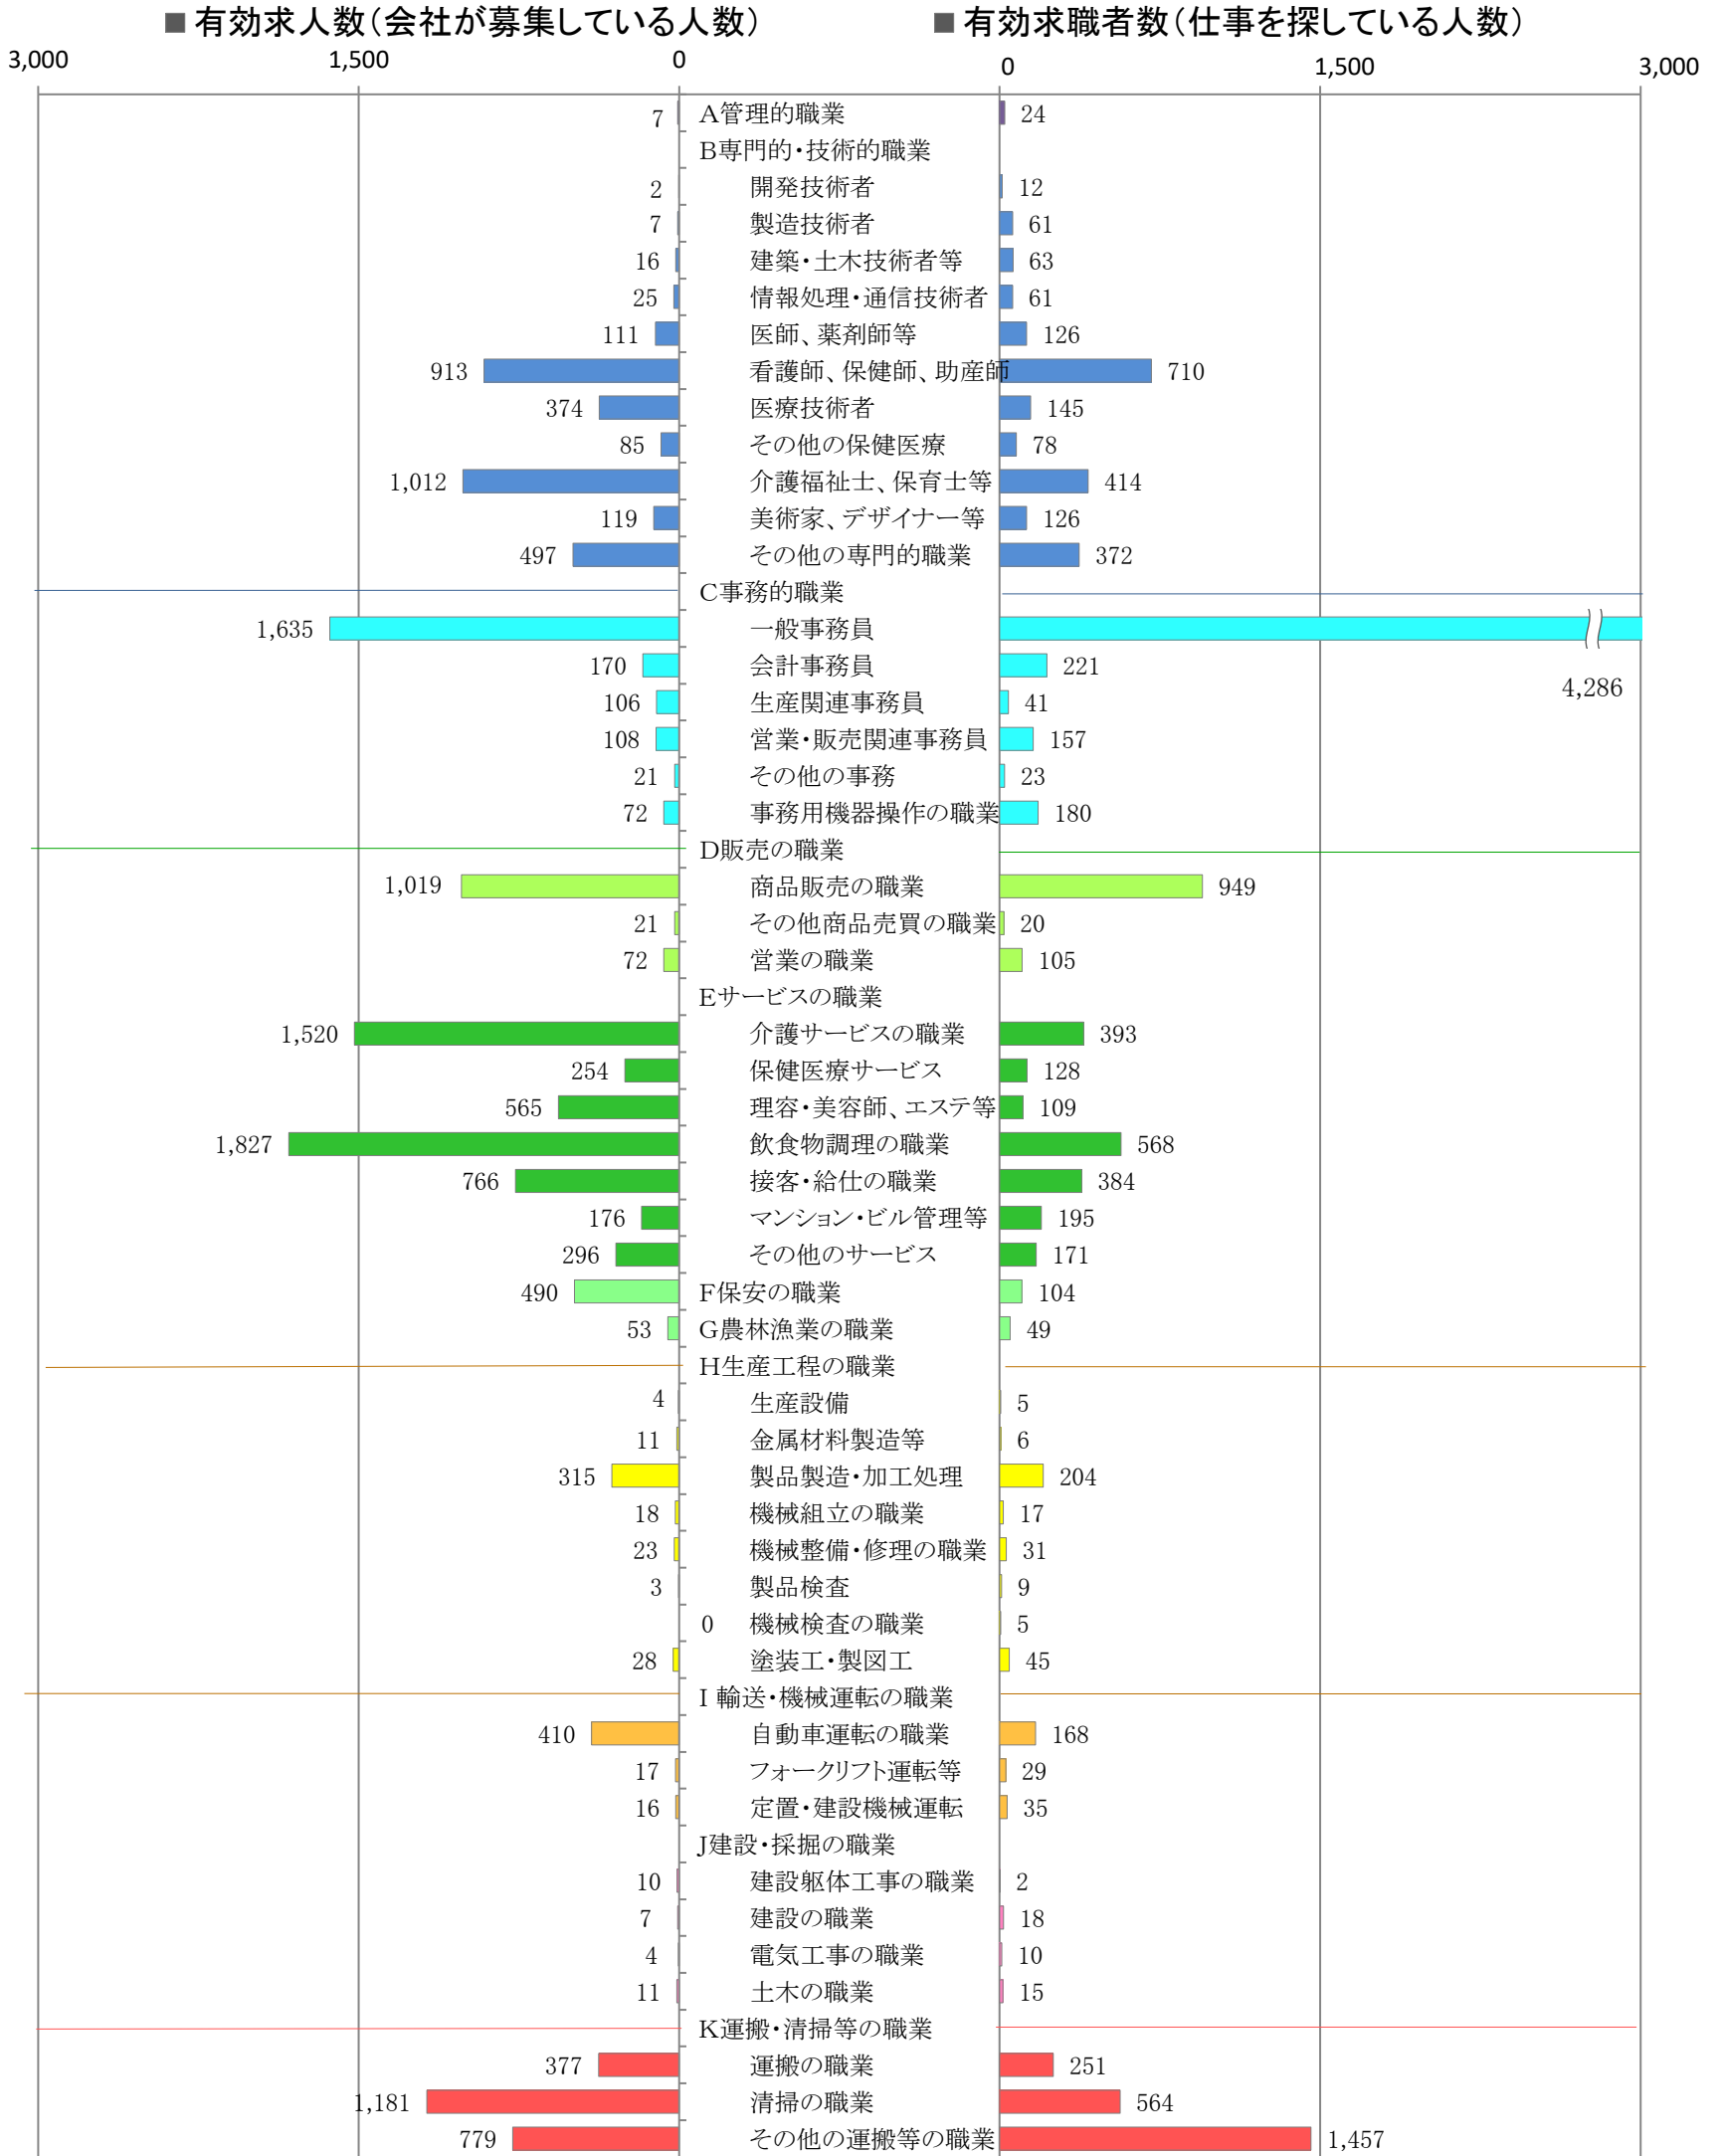

〈福岡地域：バランスシート〉
職業別：有効求人・求職状況(常用・パート)

令和3年4月

※1 ハローワーク福岡中央、福岡東、福岡南、福岡西の合計数

※2 福岡労働局ホームページ(https://jsite.mhlw.go.jp/fukuoka-roudoukyoku/jirei_toukei/kyujin_kyushoku/toukei/_120538.html)でも公開しています。