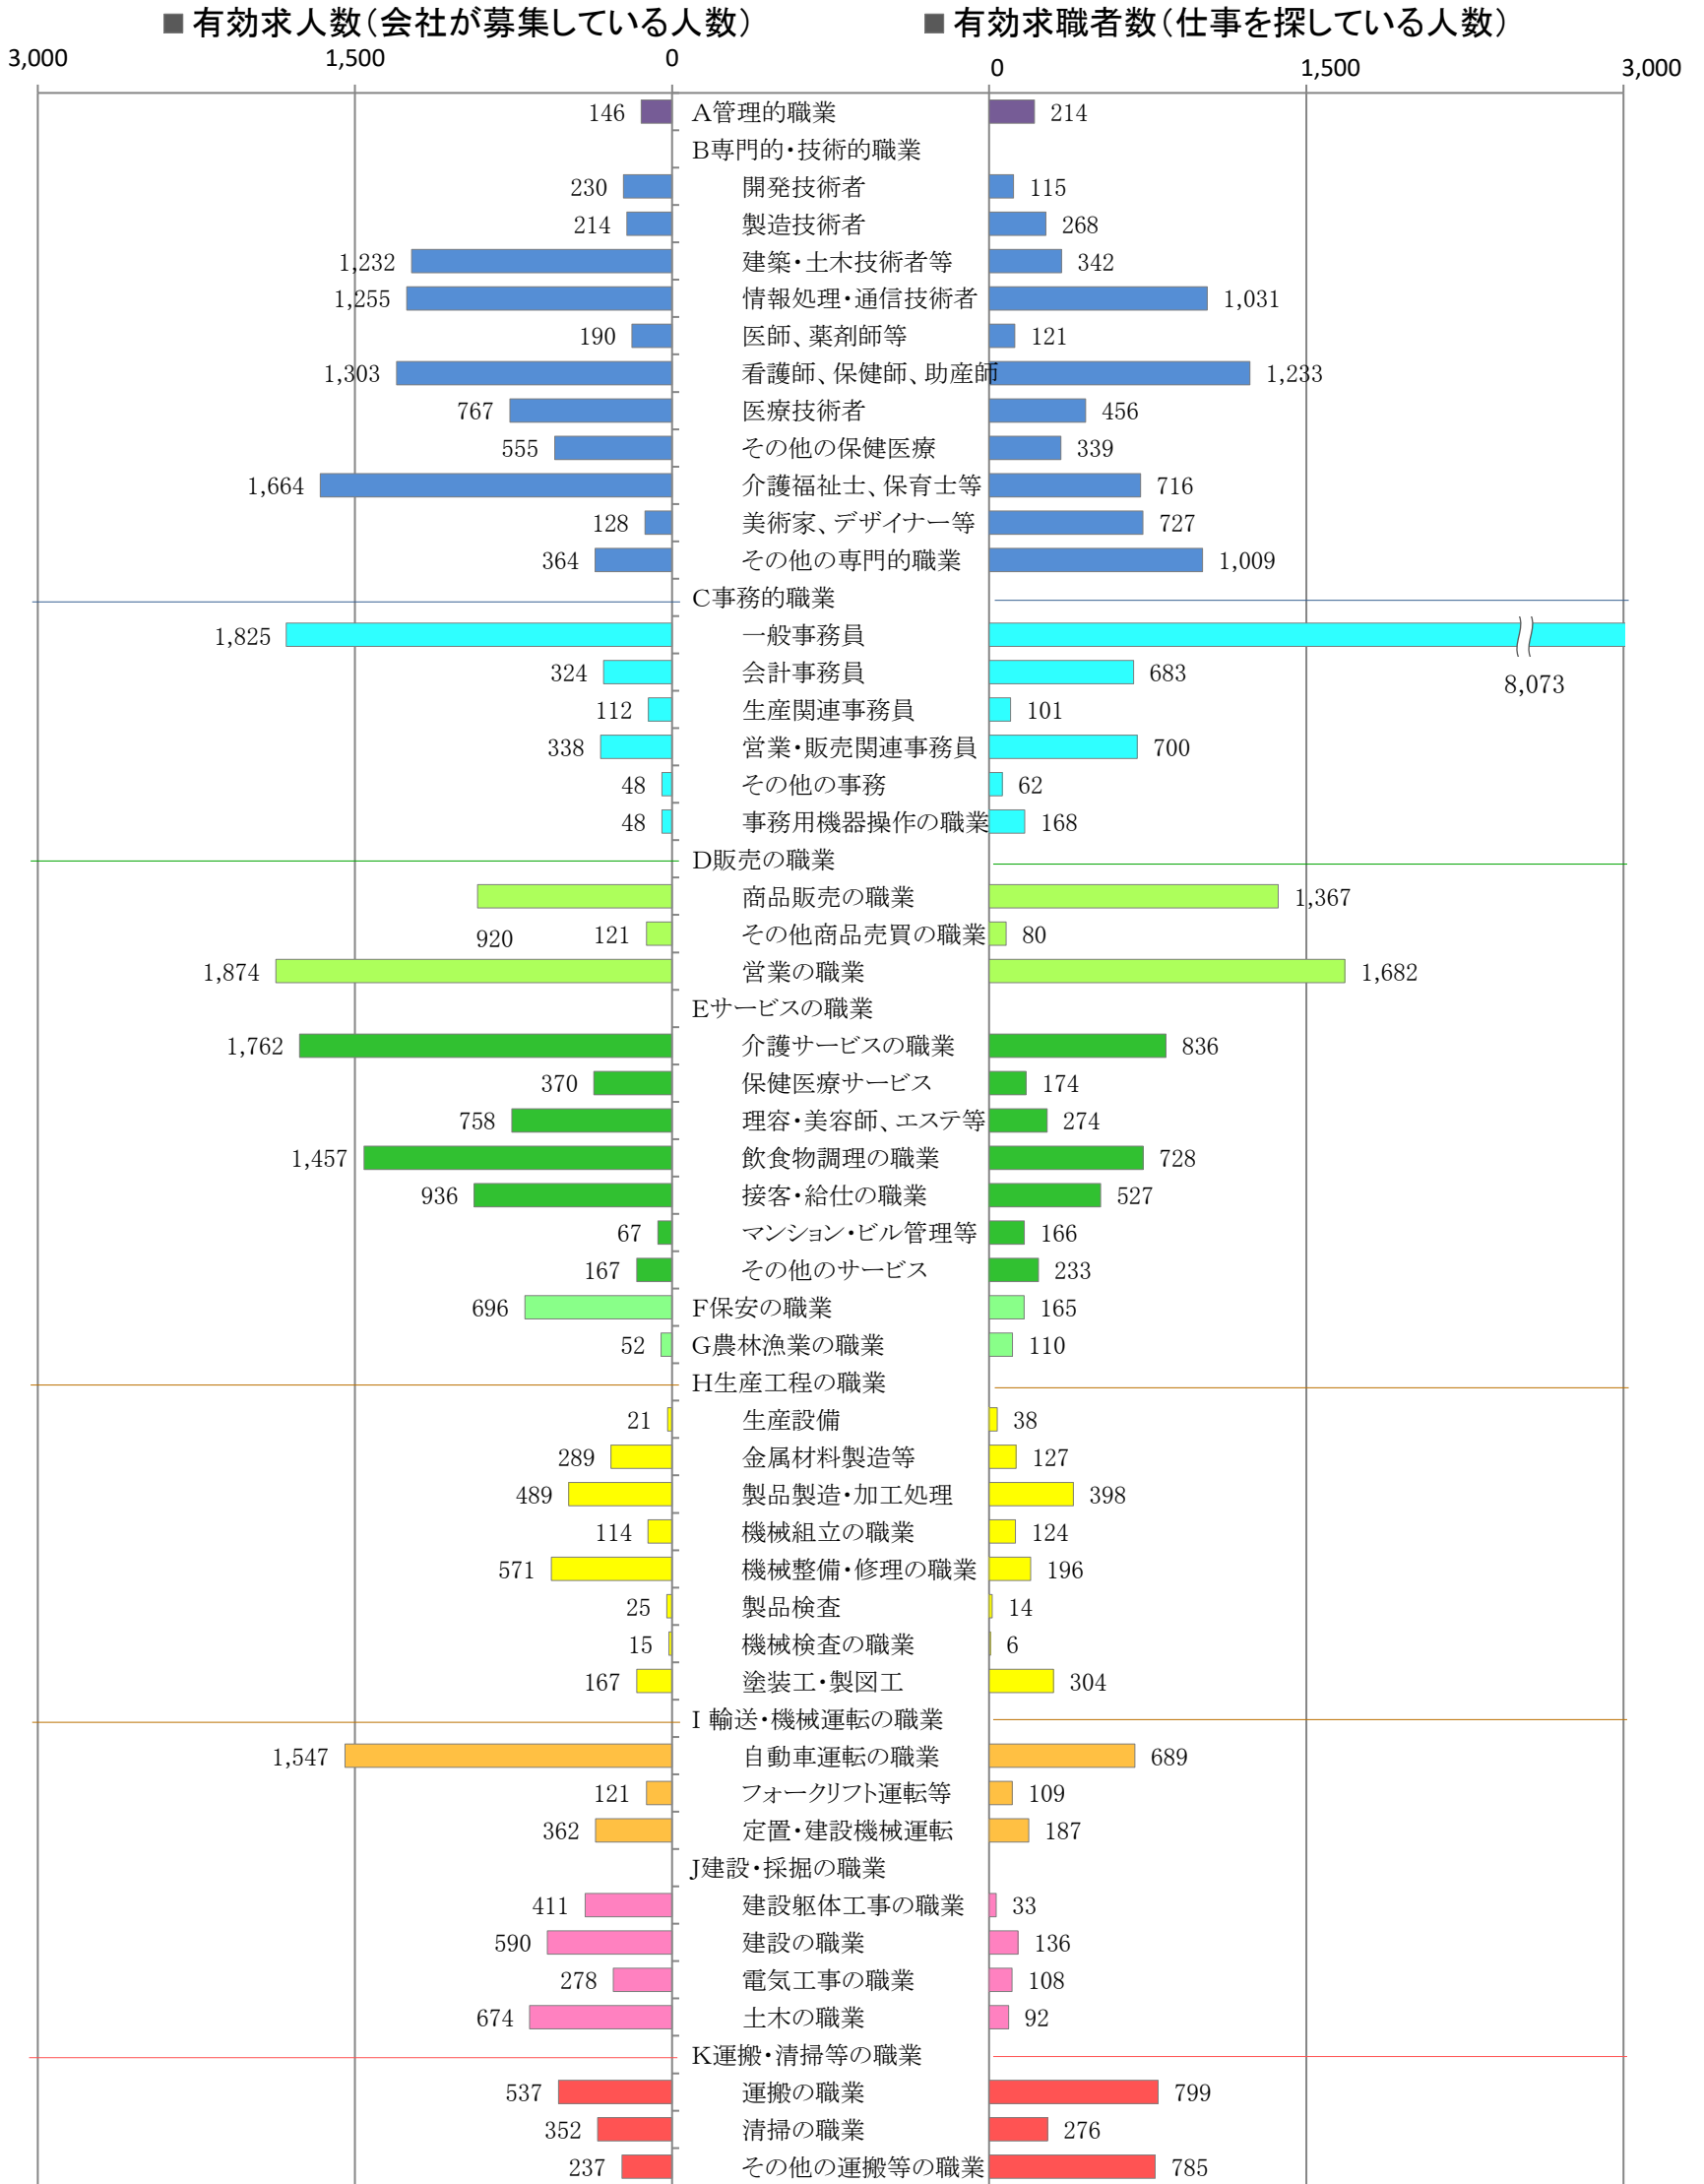

〈福岡地域：バランスシート〉

令和3年4月

職業別：有効求人・求職状況（常用・フルタイム）

※1 ハローワーク福岡中央、福岡東、福岡南、福岡西の合計数

※2 福岡労働局ホームページ([https://jsite.mhlw.go.jp/fukuoka-roudoukyoku/jirei\\_toukei/kyujin\\_kyushoku/toukei/\\_120538.html](https://jsite.mhlw.go.jp/fukuoka-roudoukyoku/jirei_toukei/kyujin_kyushoku/toukei/_120538.html))でも公開しています。