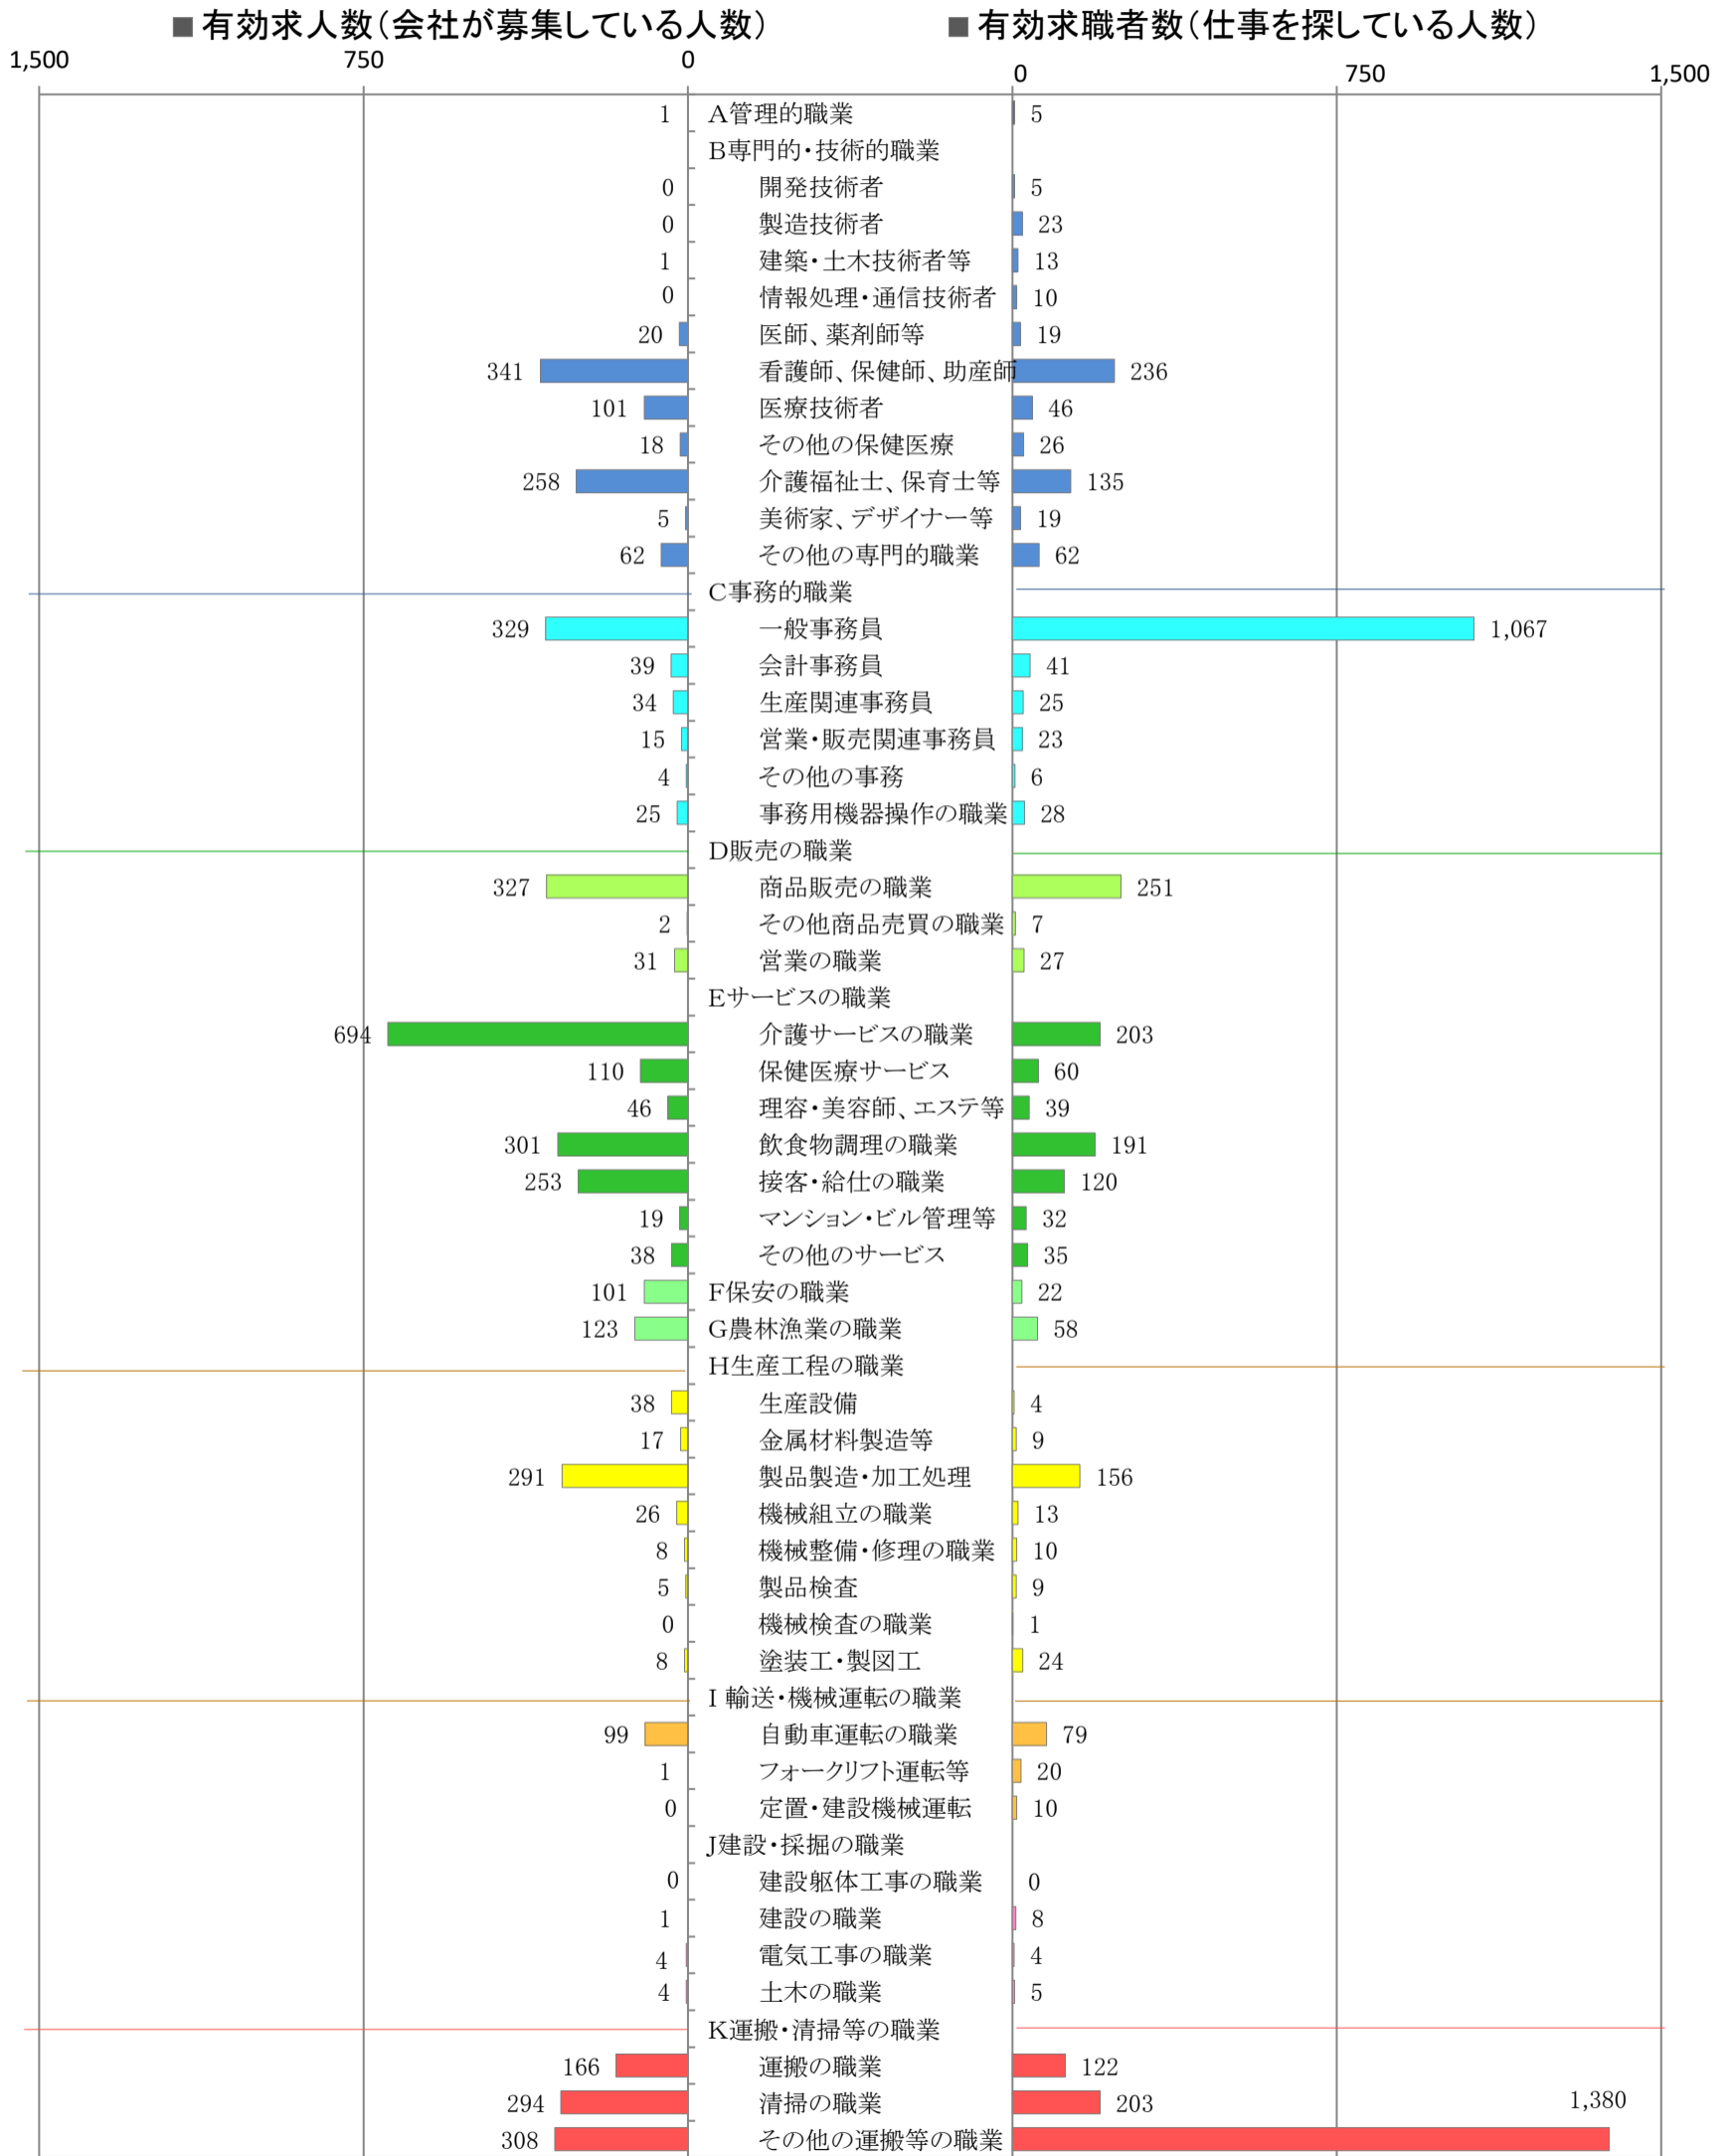

〈南部地域：バランスシート〉

令和3年3月

職業別：有効求人・求職状況(常用・パート)

※1 ハローワーク大牟田、久留米、八女、朝倉の合計数

※2 福岡労働局ホームページ(https://jsite.mhlw.go.jp/fukuoka-roudoukyoku/jirei_toukei/kyujin_kyushoku/toukei/_120538.html)でも公開しています。