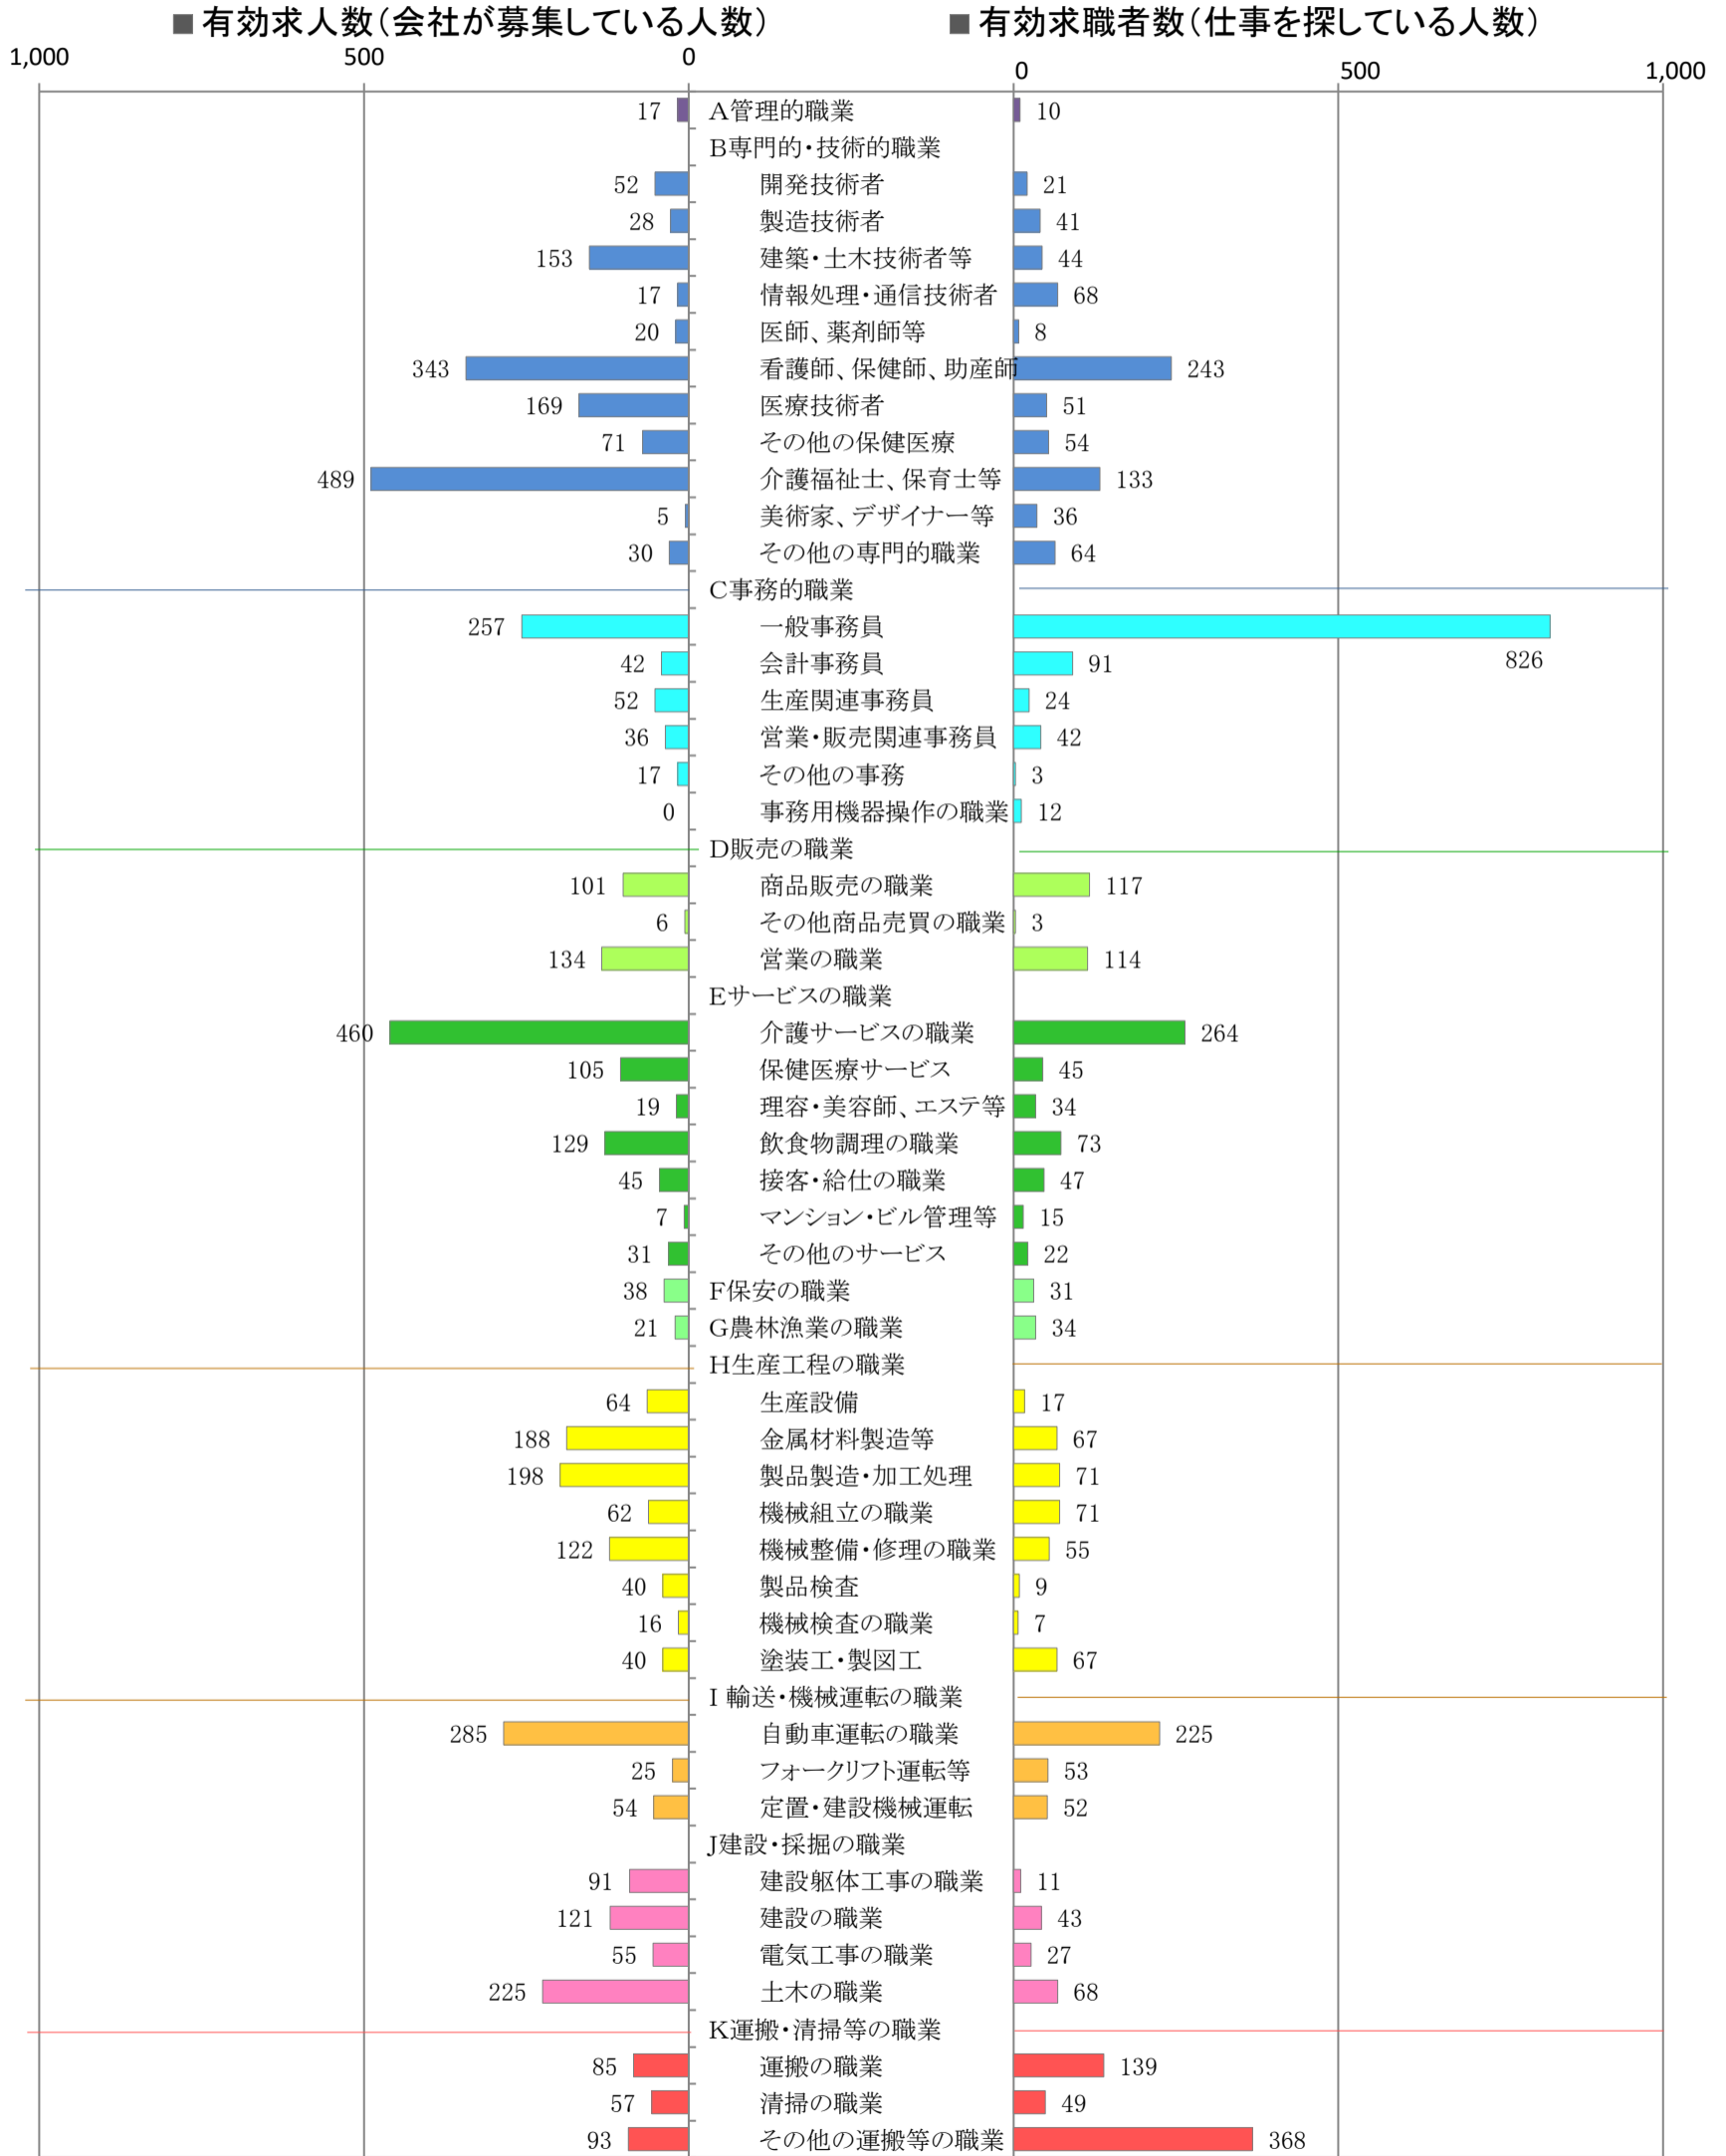

〈筑豊地域：バランスシート〉

令和3年3月

職業別：有効求人・求職状況（常用・フルタイム）

※1 ハローワーク飯塚、直方、田川の合計数

※2 福岡労働局ホームページ(https://site.mhlw.go.jp/fukuoka-roudoukyoku/jirei_toukei/kyujin_kyushoku/toukei/_120538.html)でも公開しています。