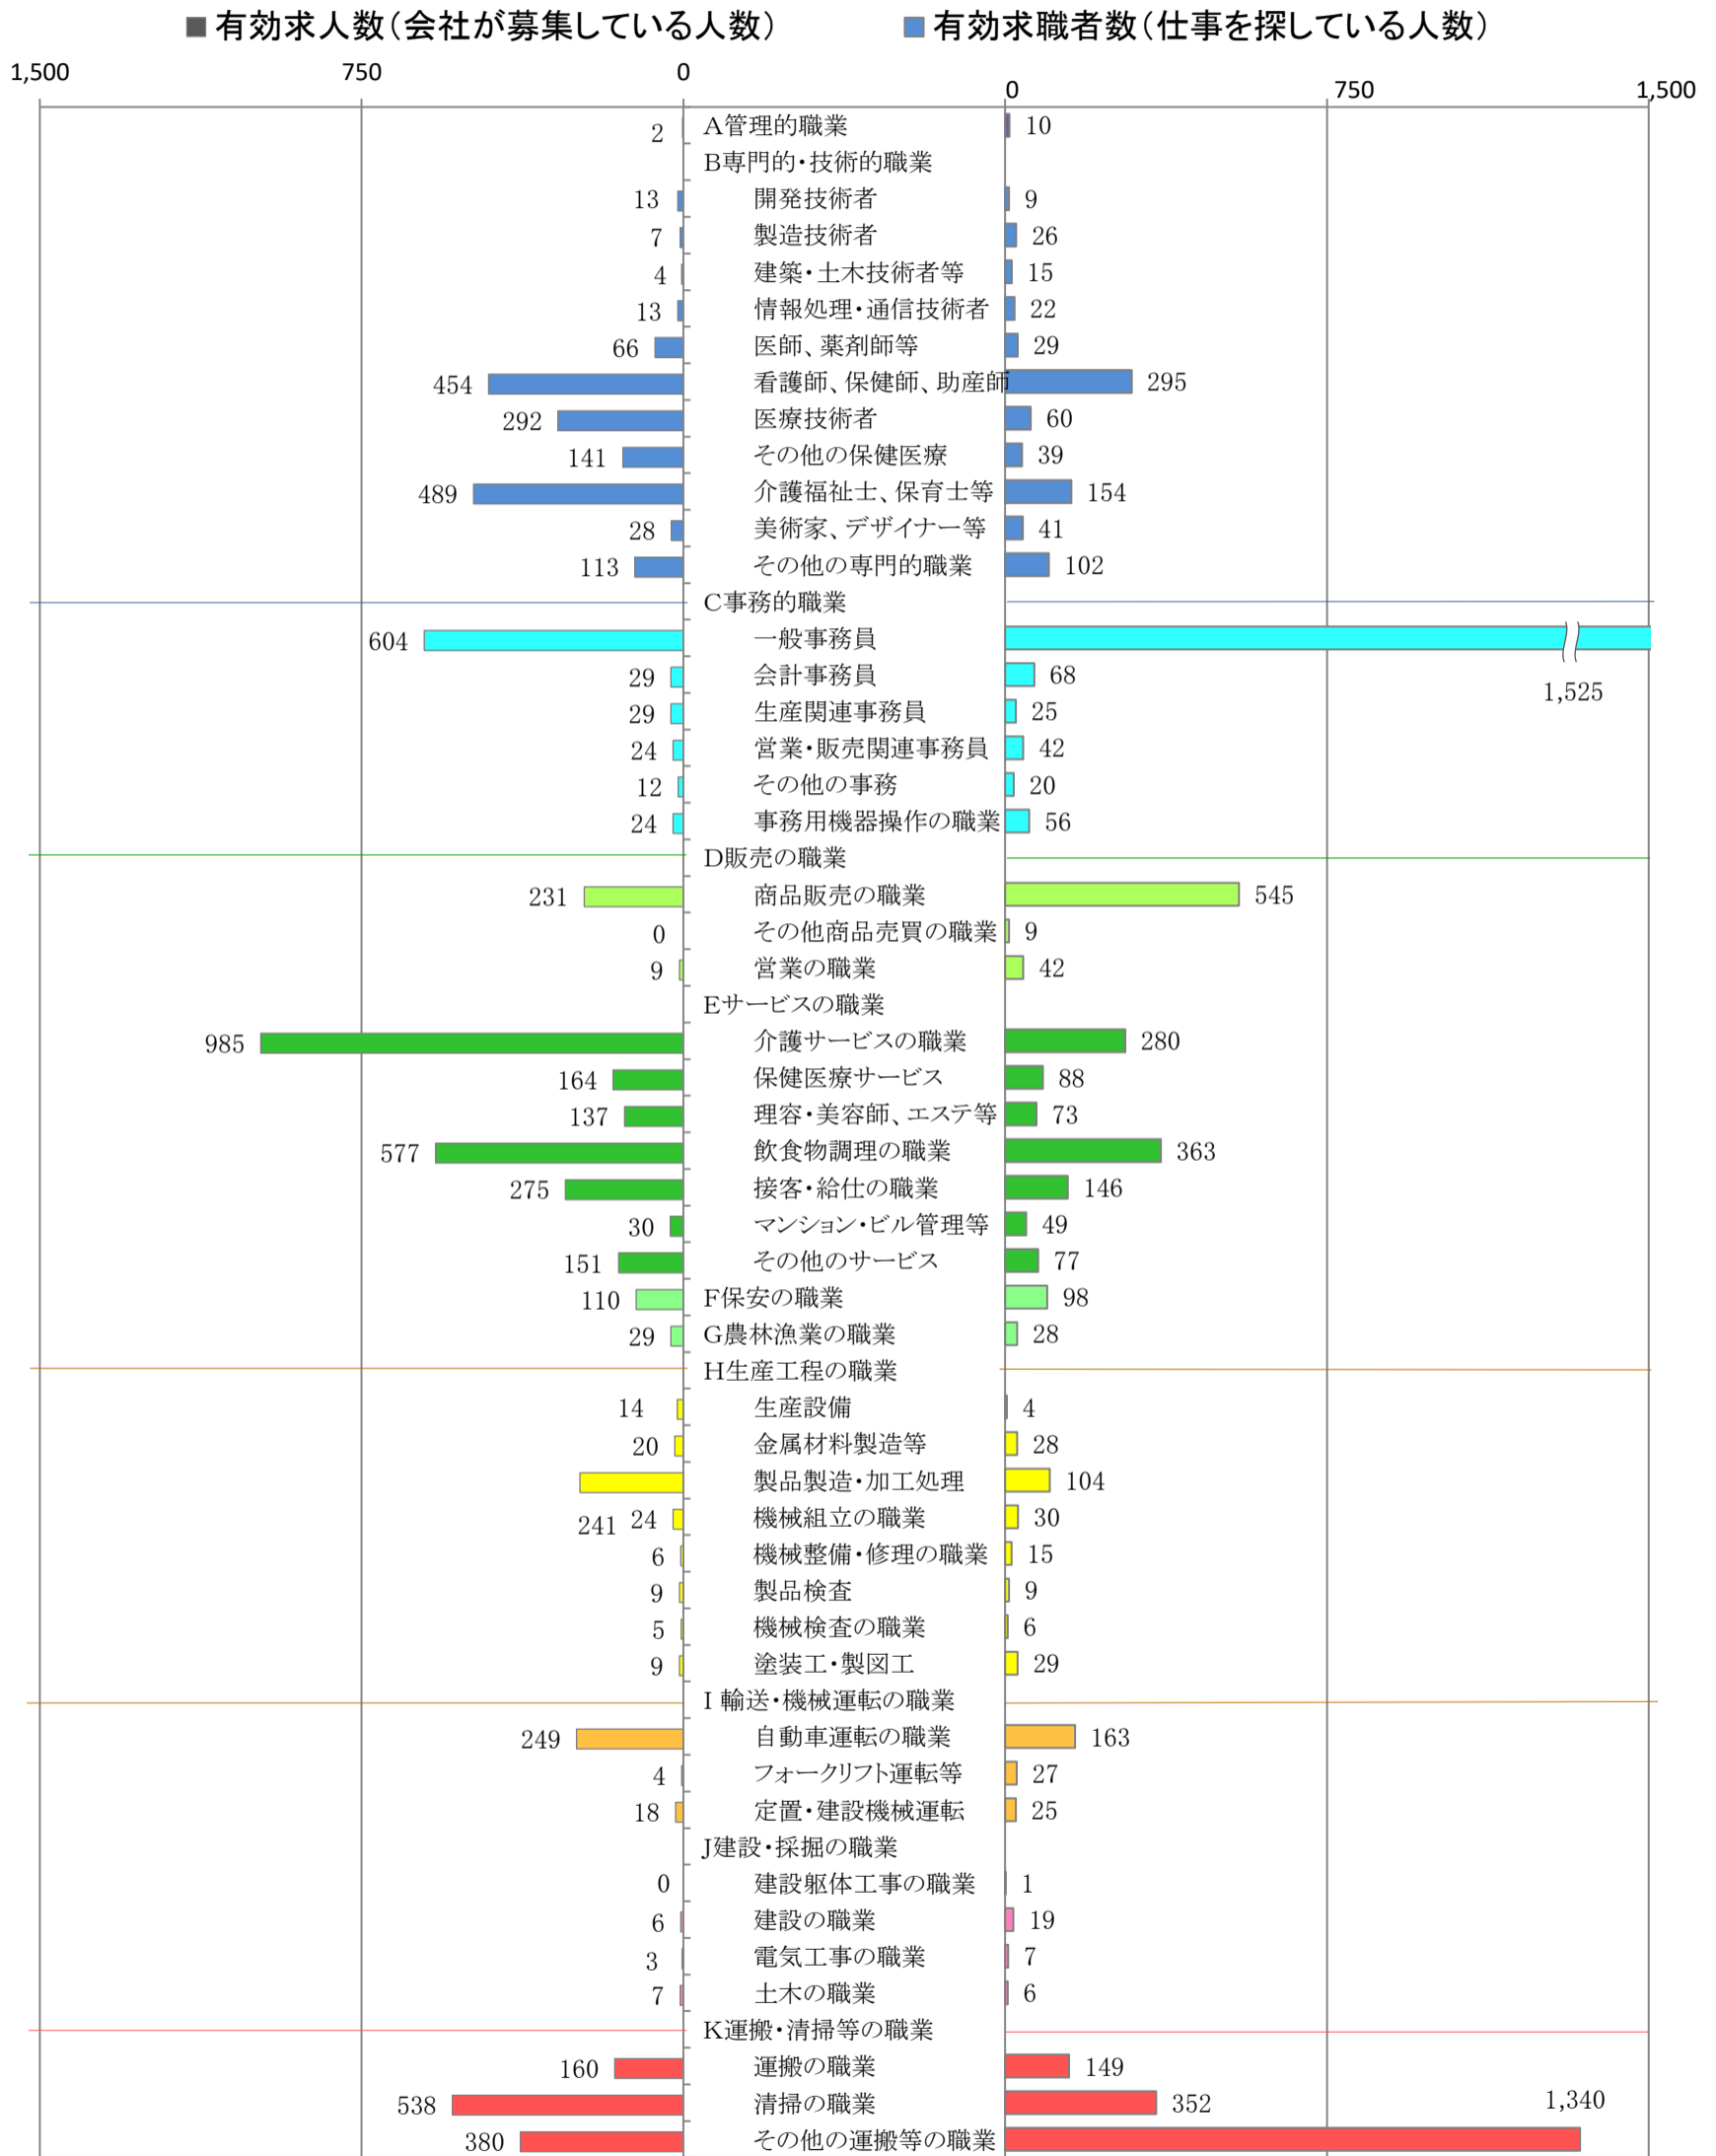

〈北九州地域：バランスシート〉
職業別：有効求人・求職状況(常用・パート)

令和3年3月

※1 ハローワーク小倉、八幡、行橋の合計数

※2 福岡労働局ホームページ(https://site.mhlw.go.jp/fukuoka-roudoukyoku/jirei_toukei/kyujin_kyushoku/toukei/_120538.html)でも公開しています。