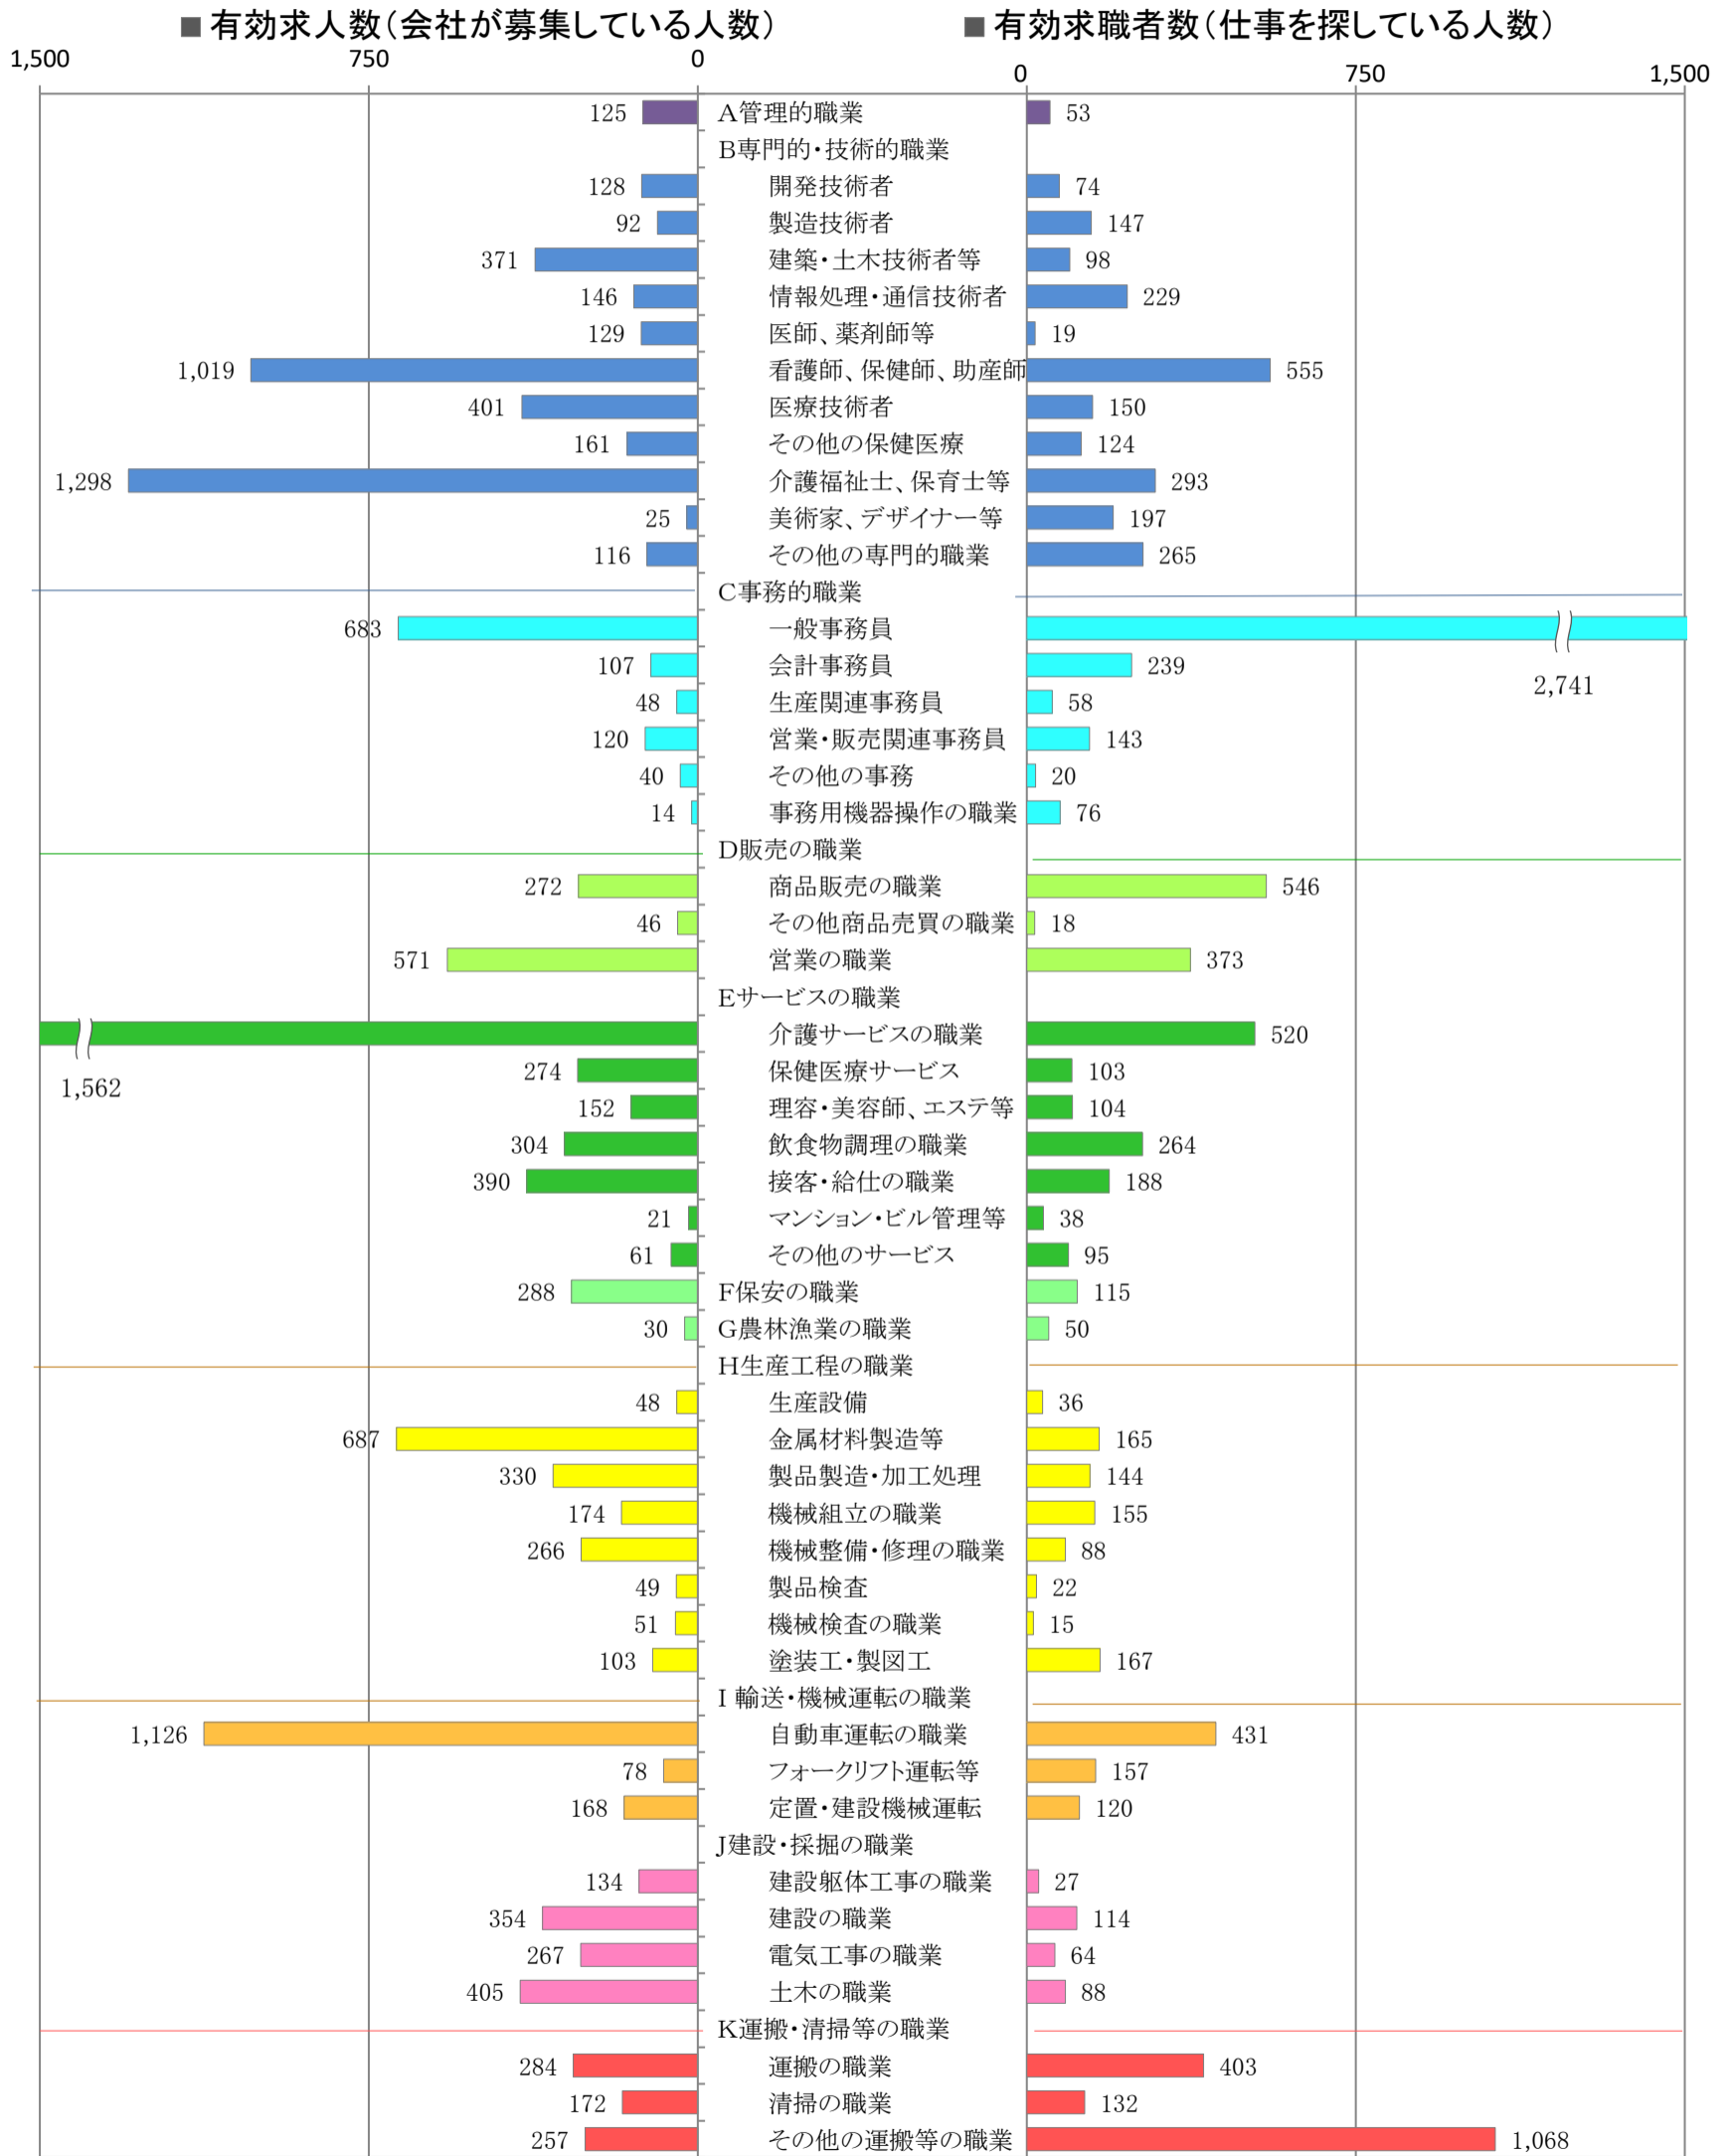

〈北九州地域：バランスシート〉

令和3年3月

職業別：有効求人・求職状況（常用・フルタイム）

※1 ハローワーク小倉、八幡、行橋の合計数

※2 福岡労働局ホームページ([https://jsite.mhlw.go.jp/fukuoka-roudoukyoku/jirei\\_toukei/kyujin\\_kyushoku/toukei/\\_120538.html](https://jsite.mhlw.go.jp/fukuoka-roudoukyoku/jirei_toukei/kyujin_kyushoku/toukei/_120538.html))でも公開しています。