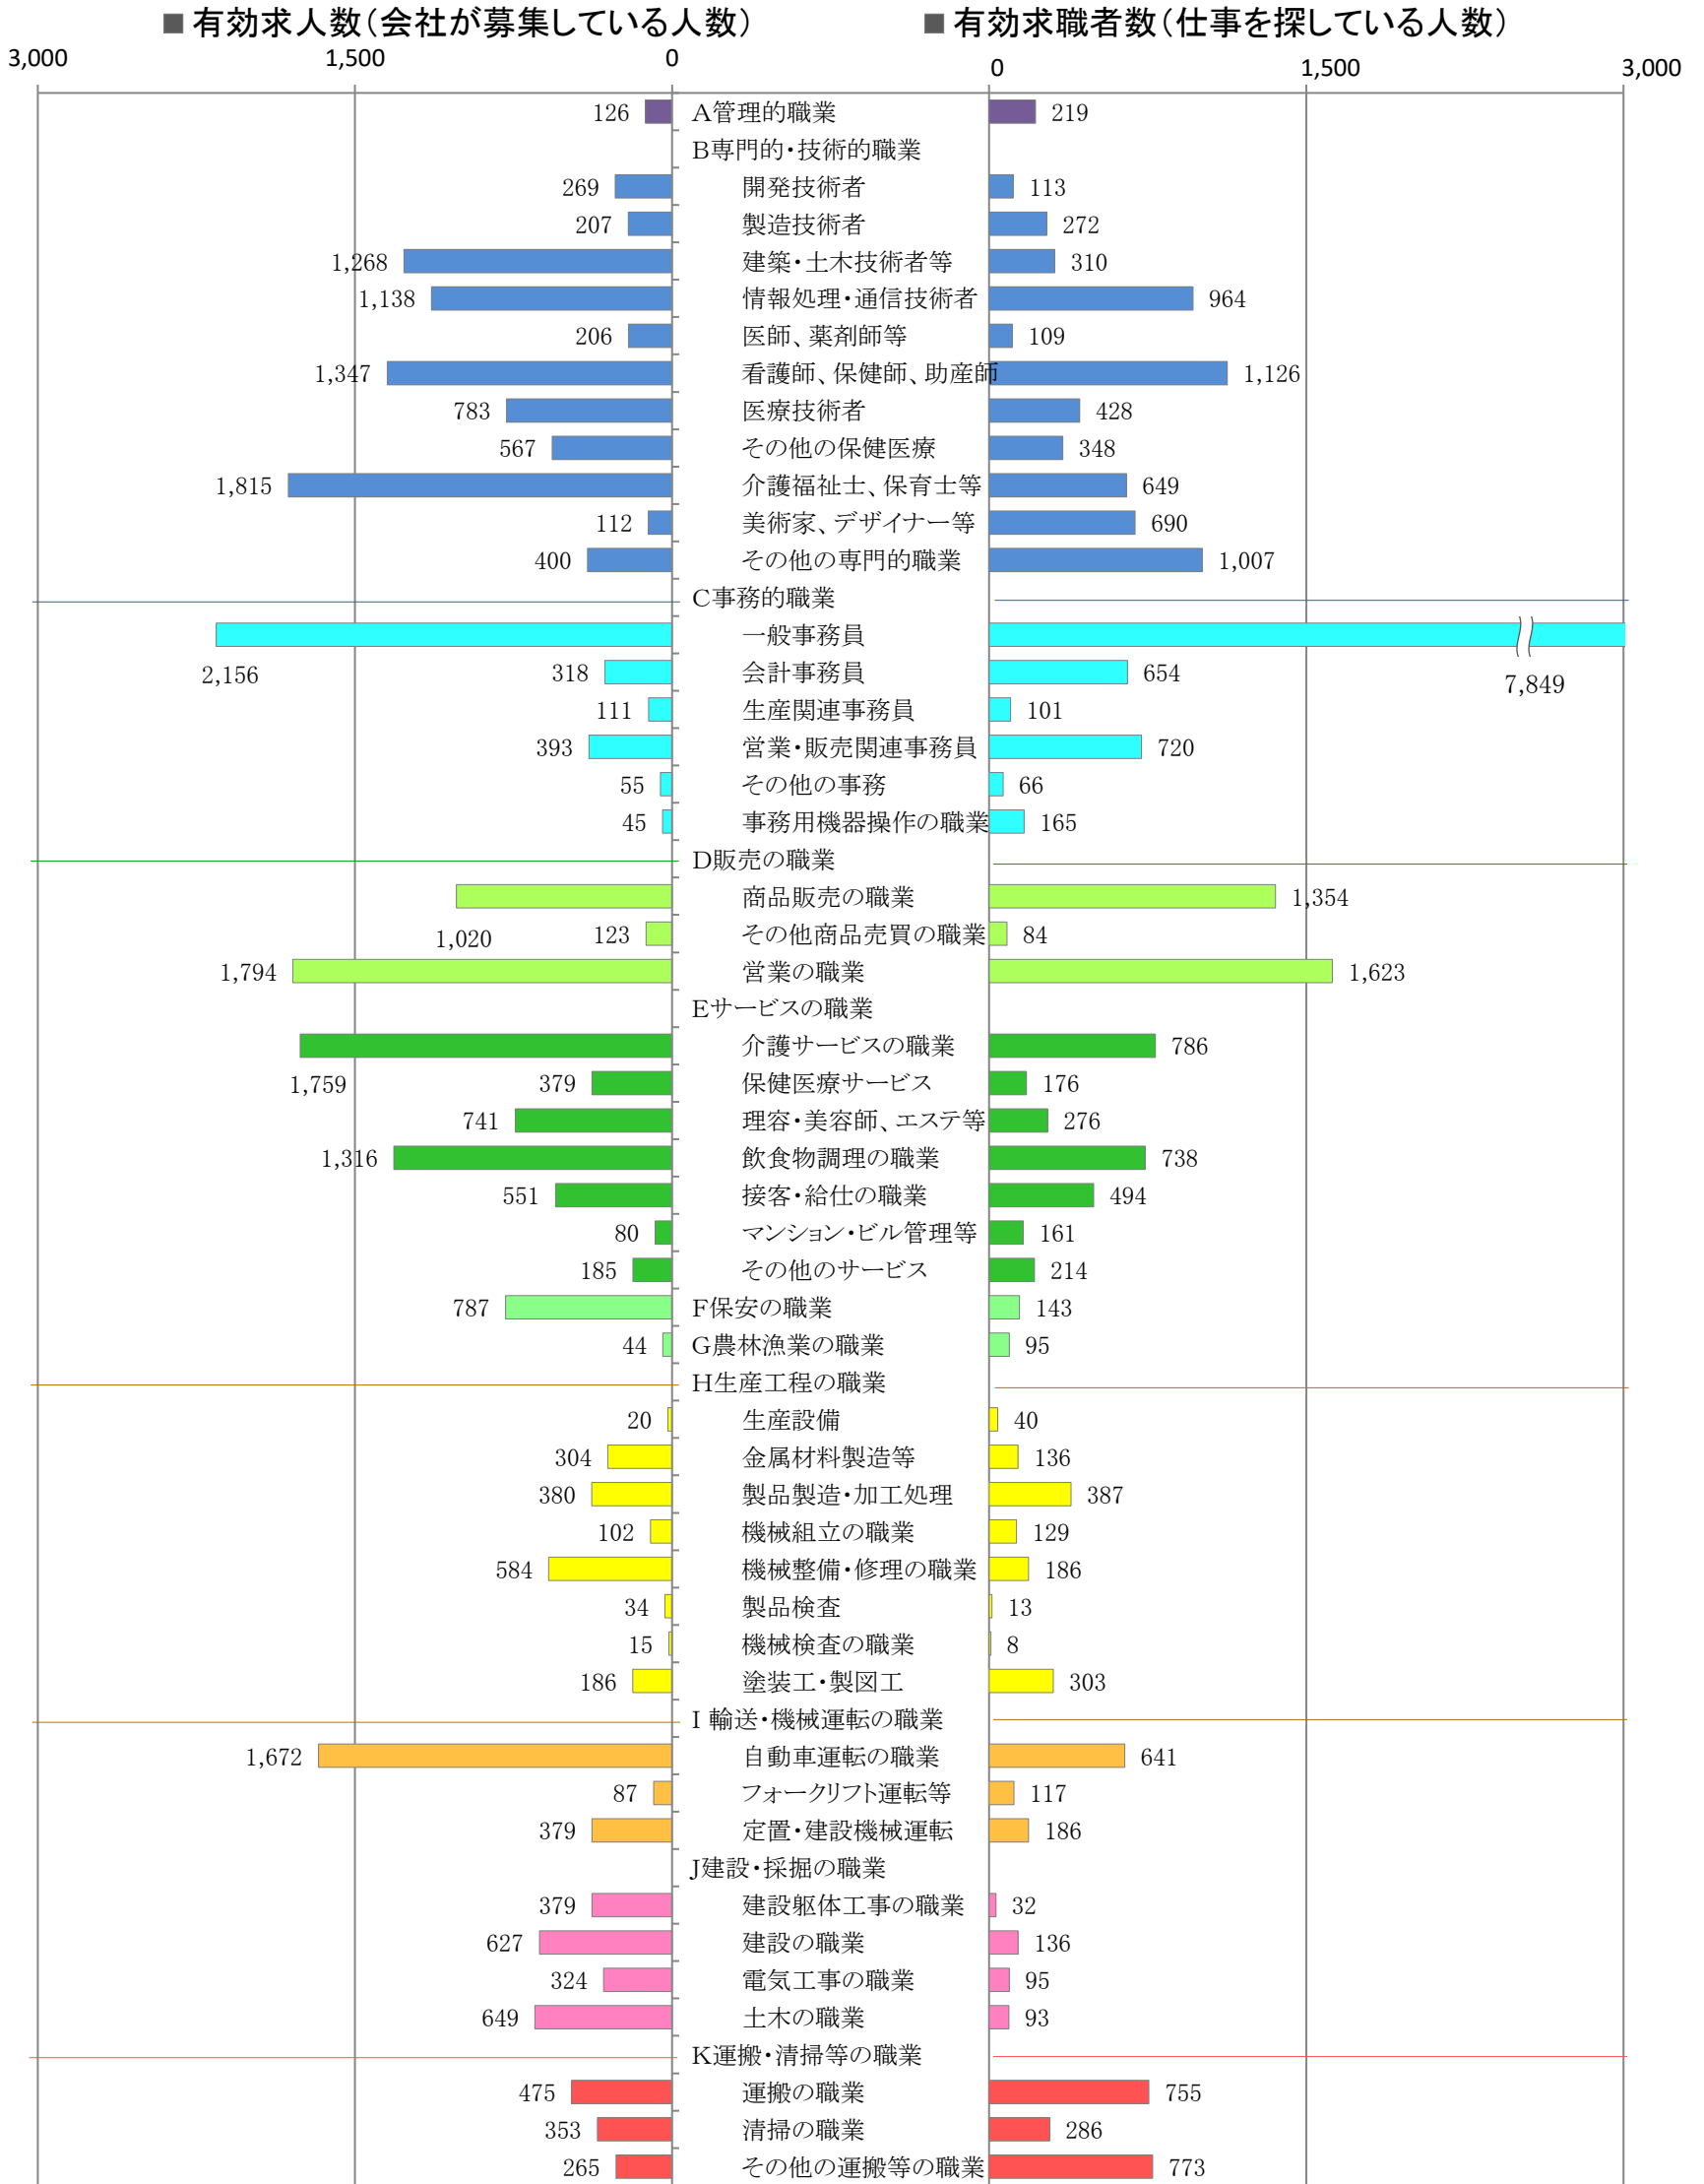

〈福岡地域：バランスシート〉

令和3年3月

職業別：有効求人・求職状況(常用・フルタイム)

※1 ハローワーク福岡中央、福岡東、福岡南、福岡西の合計数

※2 福岡労働局ホームページ(https://jsite.mhlw.go.jp/fukuoka-roudoukyoku/jirei_toukei/kyujin_kyushoku/toukei/_120538.html)でも公開しています。