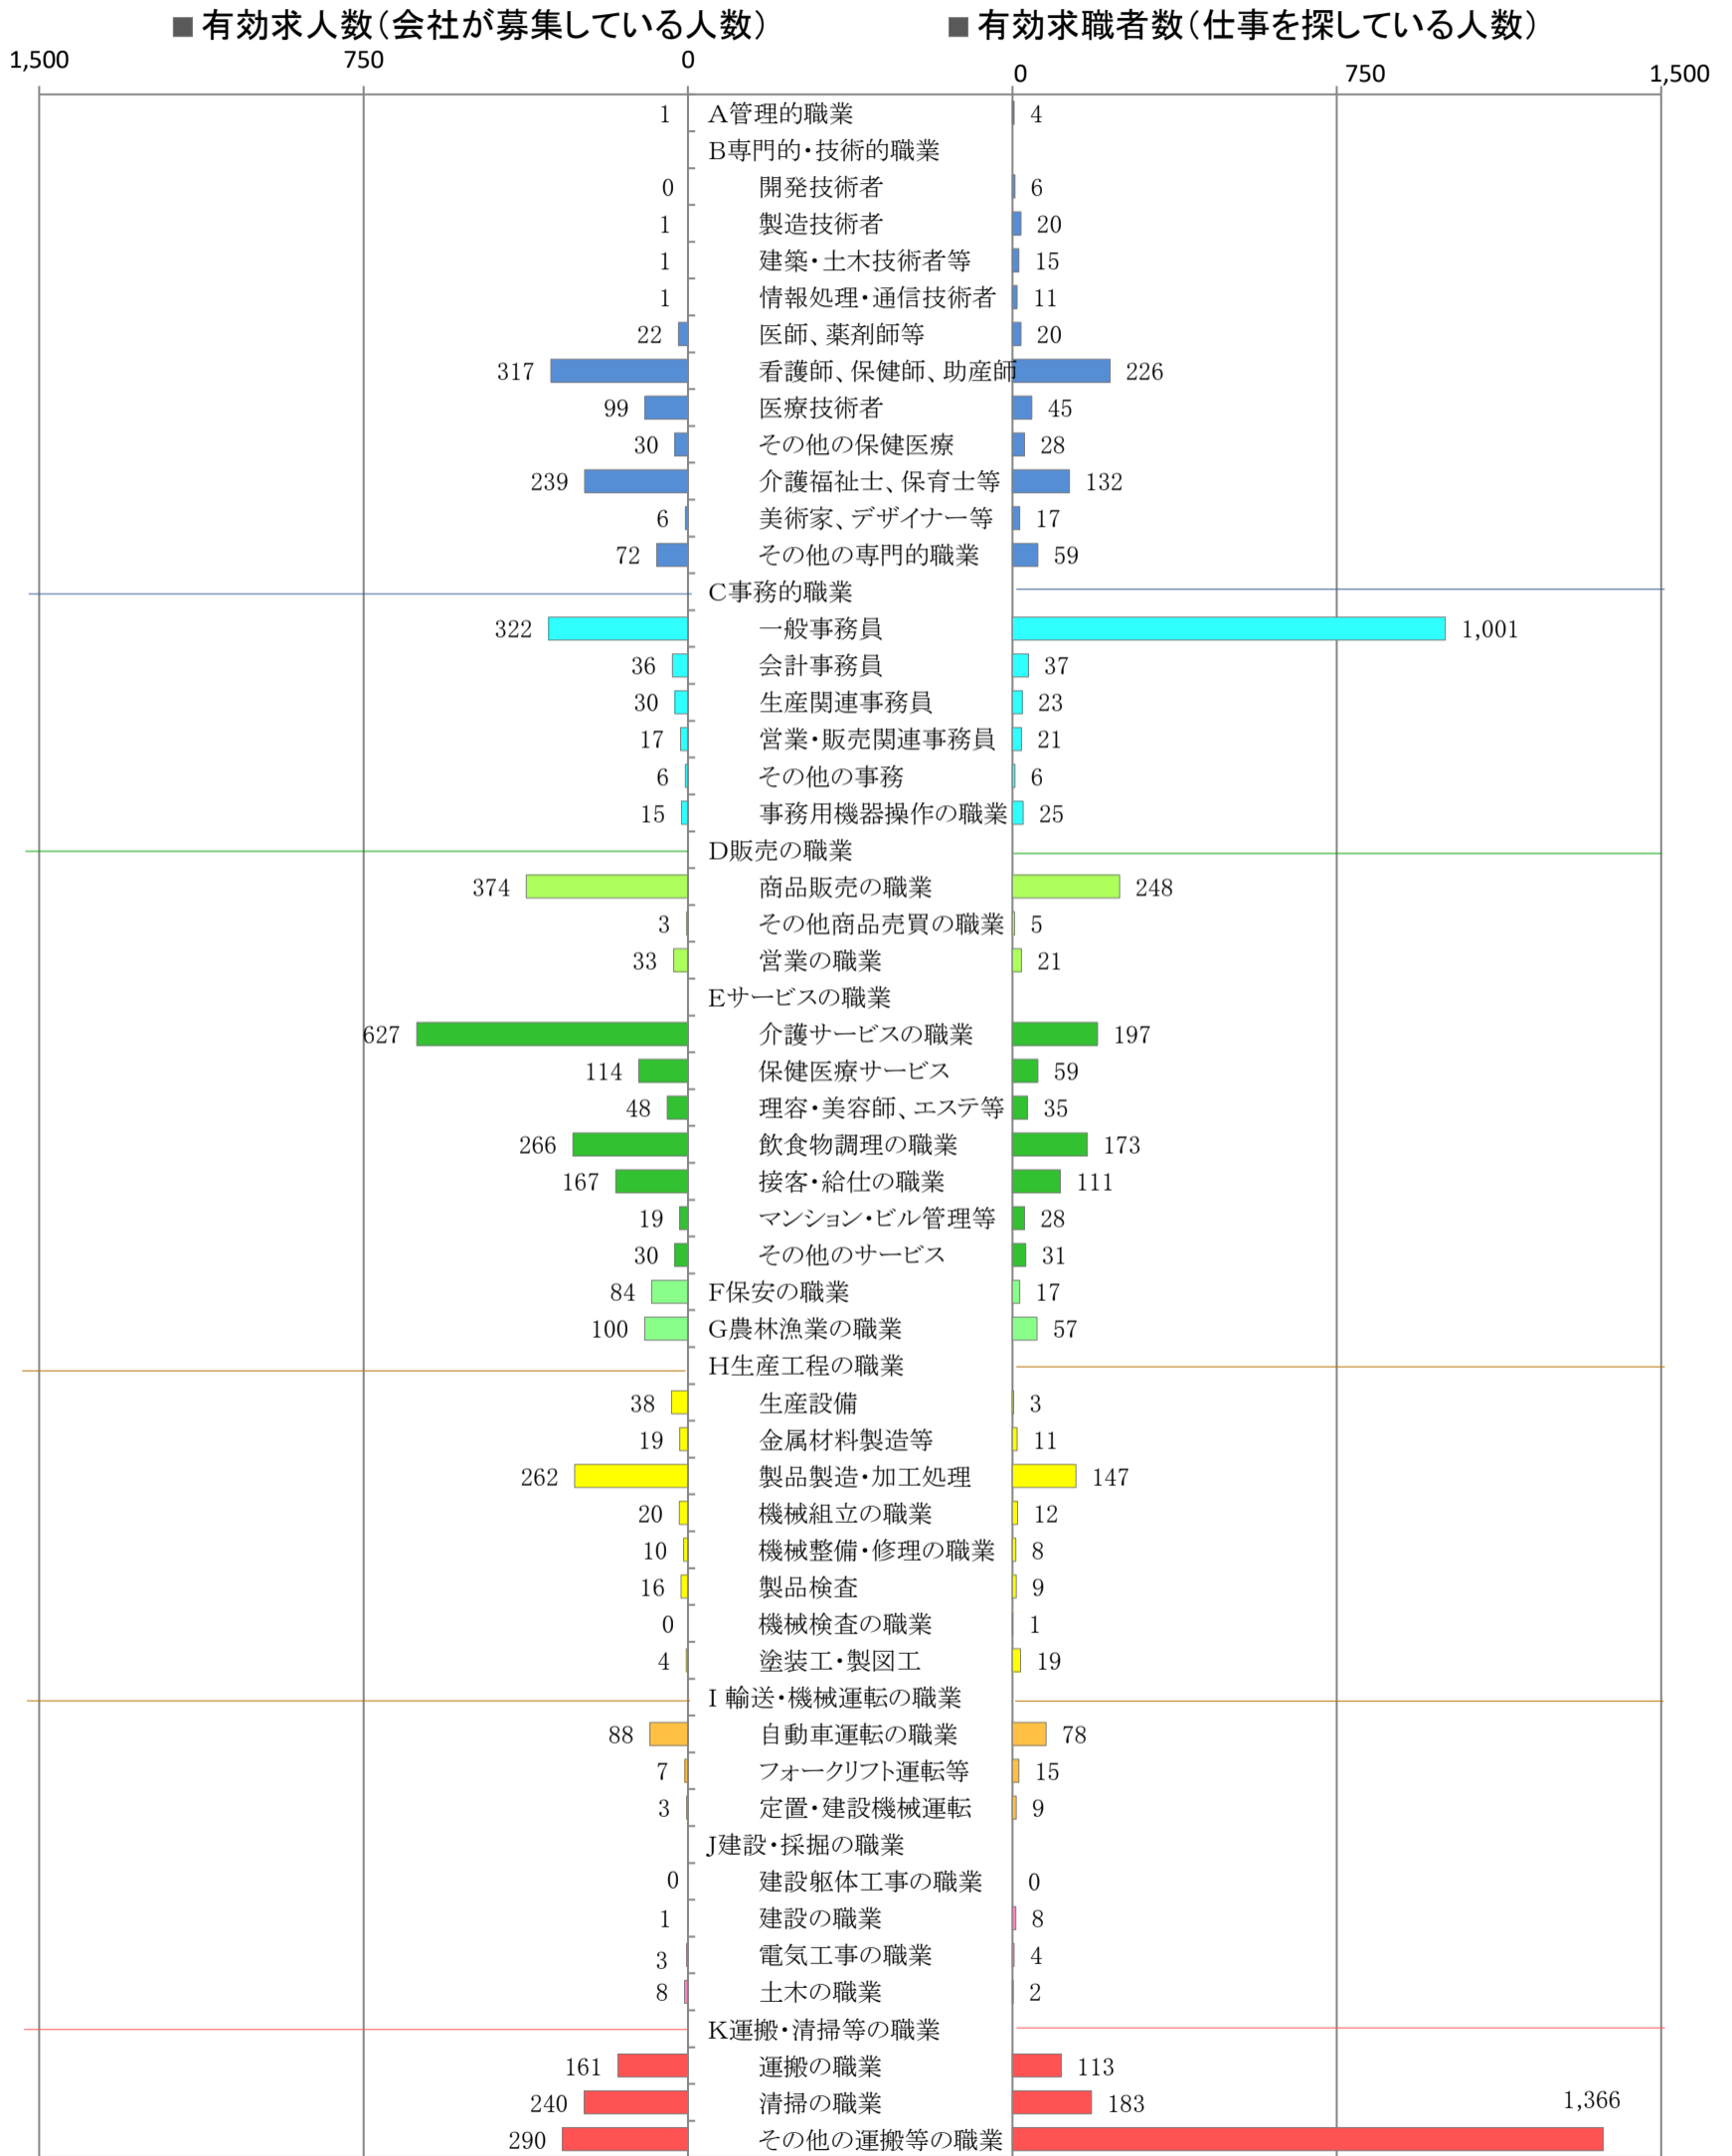

〈南部地域：バランスシート〉

令和3年2月

職業別：有効求人・求職状況(常用・パート)

※1 ハローワーク大牟田、久留米、八女、朝倉の合計数

※2 福岡労働局ホームページ([https://jsite.mhlw.go.jp/fukuoka-roudoukyoku/jirei\\_toukei/kyujin\\_kyushoku/toukei/\\_120538.html](https://jsite.mhlw.go.jp/fukuoka-roudoukyoku/jirei_toukei/kyujin_kyushoku/toukei/_120538.html))でも公開しています。