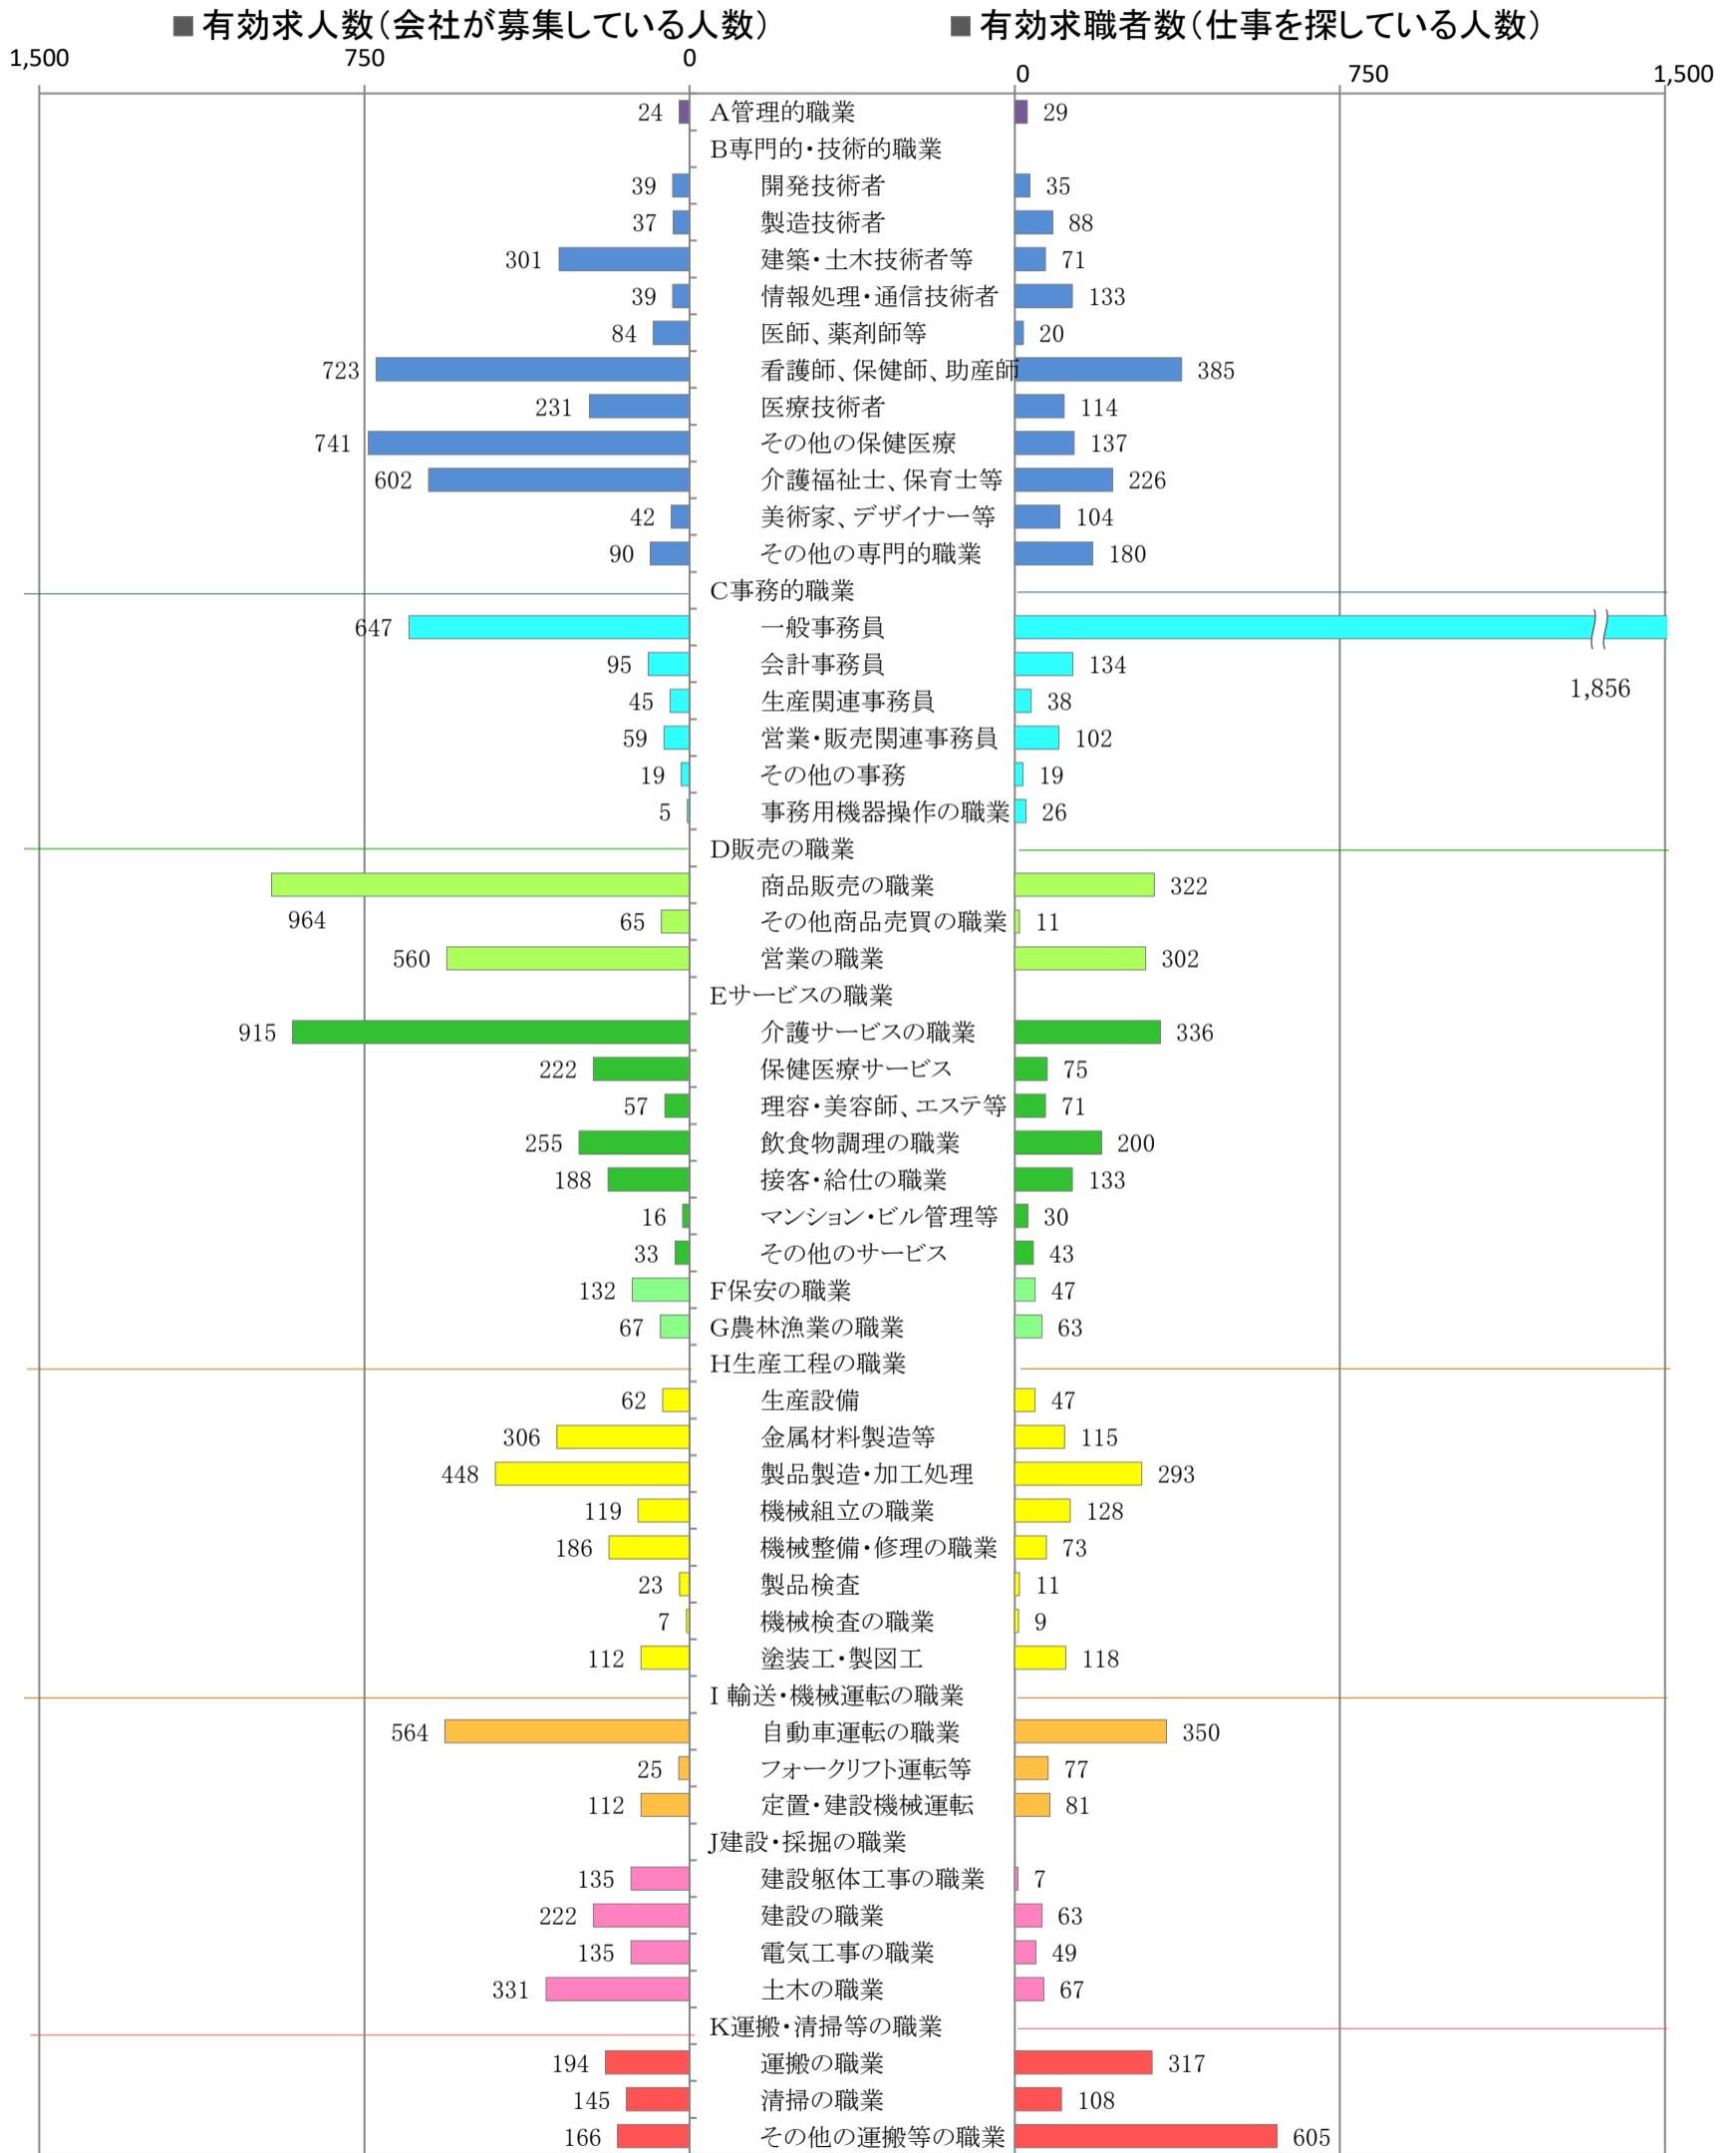

〈南部地域：バランスシート〉

令和3年2月

職業別：有効求人・求職状況（常用・フルタイム）

※1 ハローワーク大牟田、久留米、八女、朝倉の合計数

※2 福岡労働局ホームページ(https://jsite.mhlw.go.jp/fukuoka-roudoukyoku/jirei_toukei/kyujin_kyushoku/toukei/_120538.html)でも公開しています。