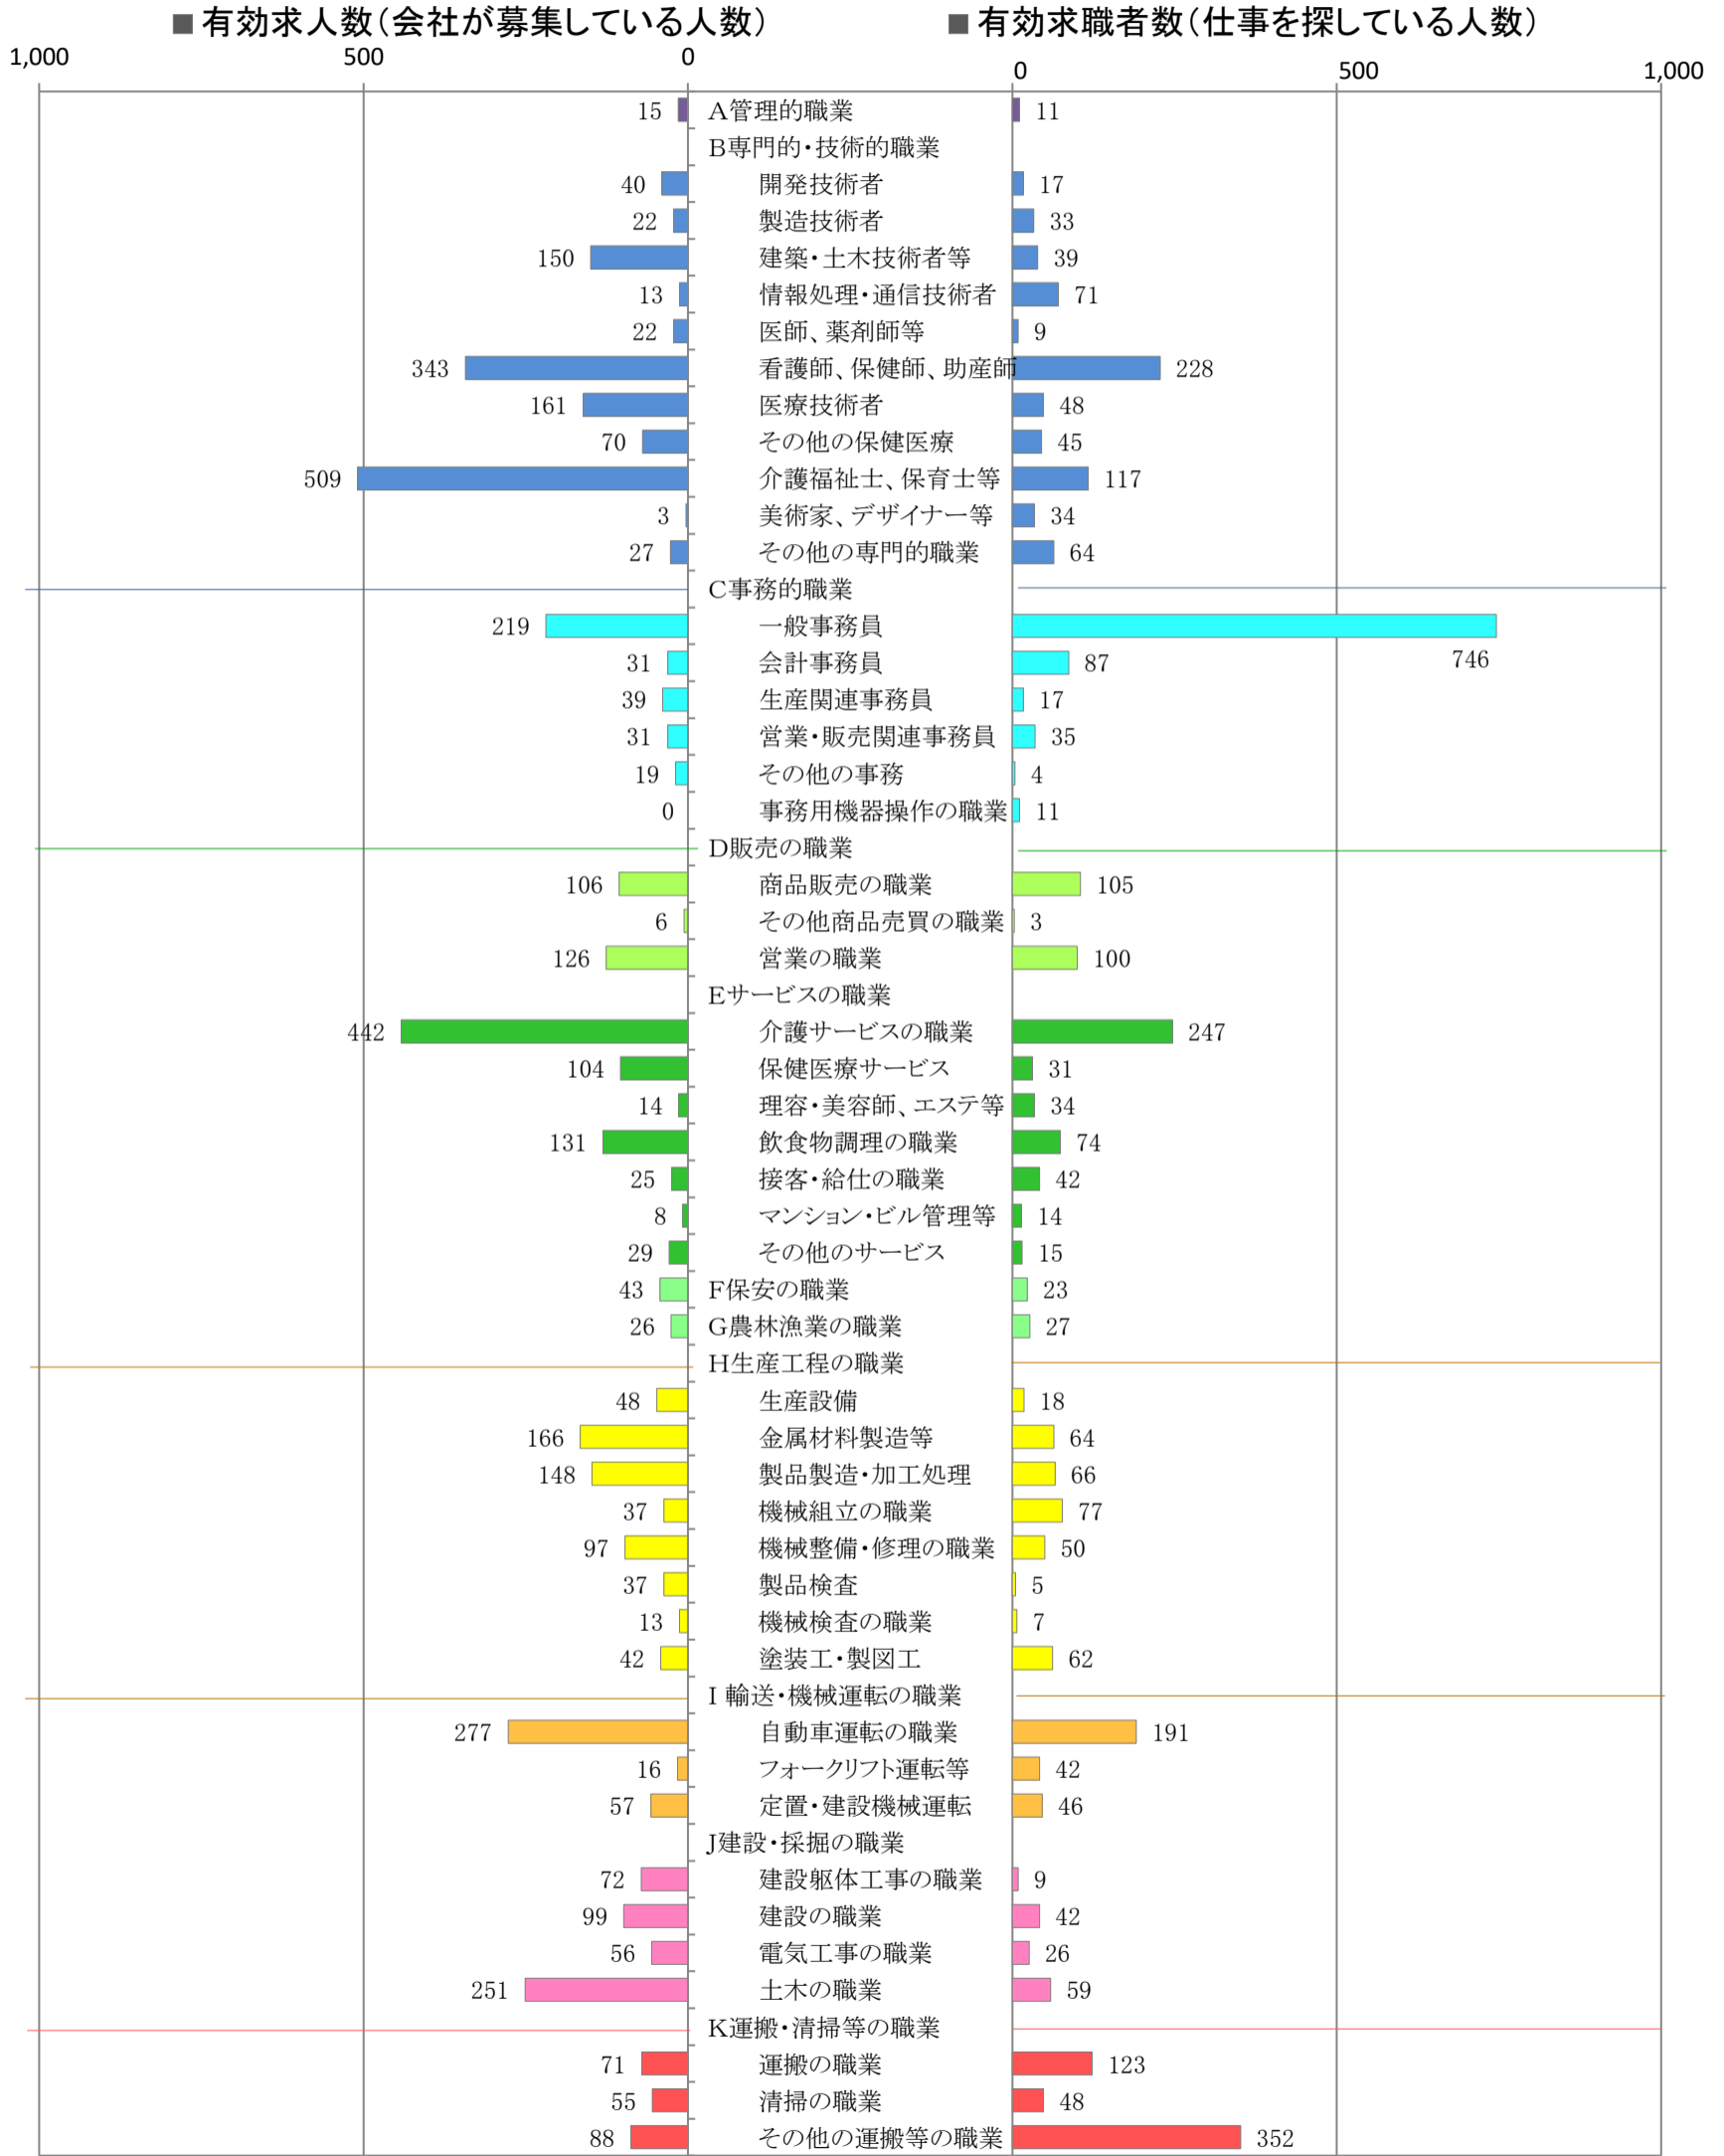

〈筑豊地域：バランスシート〉

令和3年2月

職業別：有効求人・求職状況(常用・フルタイム)

※1 ハローワーク飯塚、直方、田川の合計数

※2 福岡労働局ホームページ(https://site.mhlw.go.jp/fukuoka-roudoukyoku/jirei_toukei/kyujin_kyushoku/toukei/_120538.html)でも公開しています。