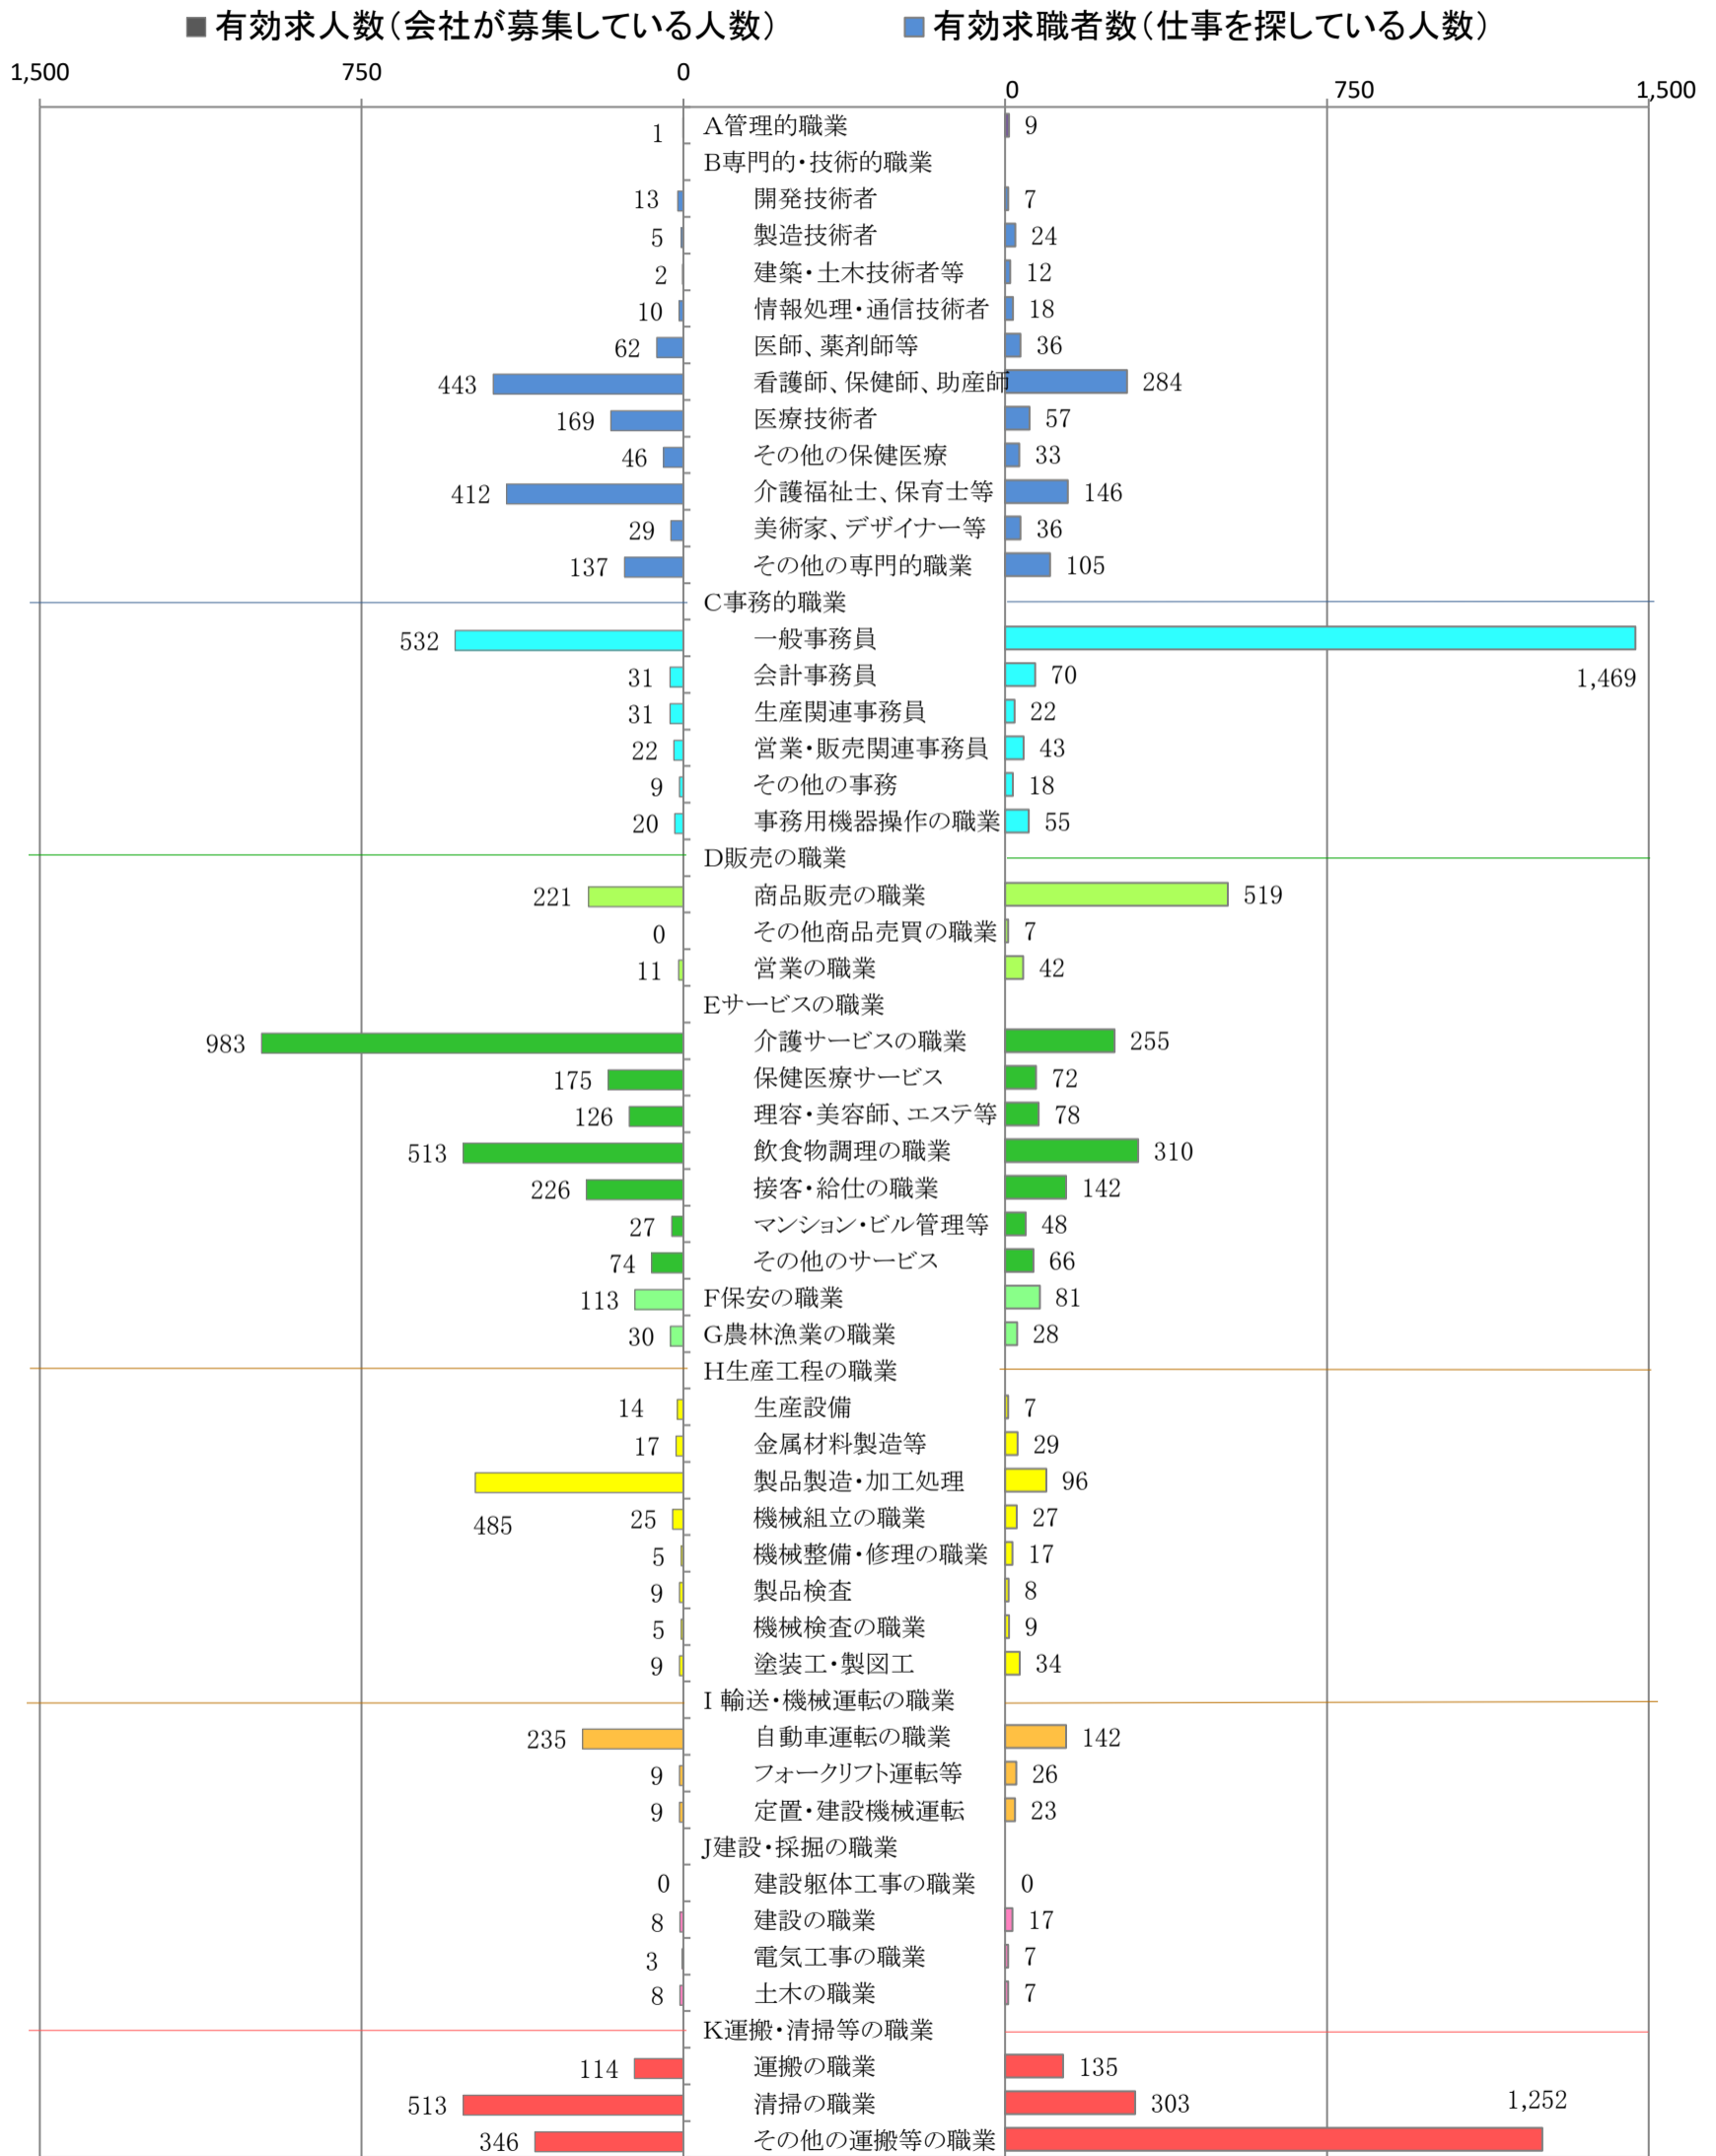

〈北九州地域：バランスシート〉
職業別：有効求人・求職状況(常用・パート)

令和3年2月

※1 ハローワーク小倉、八幡、行橋の合計数

※2 福岡労働局ホームページ(https://site.mhlw.go.jp/fukuoka-roudoukyoku/jirei_toukei/kyujin_kyushoku/toukei/_120538.html)でも公開しています。