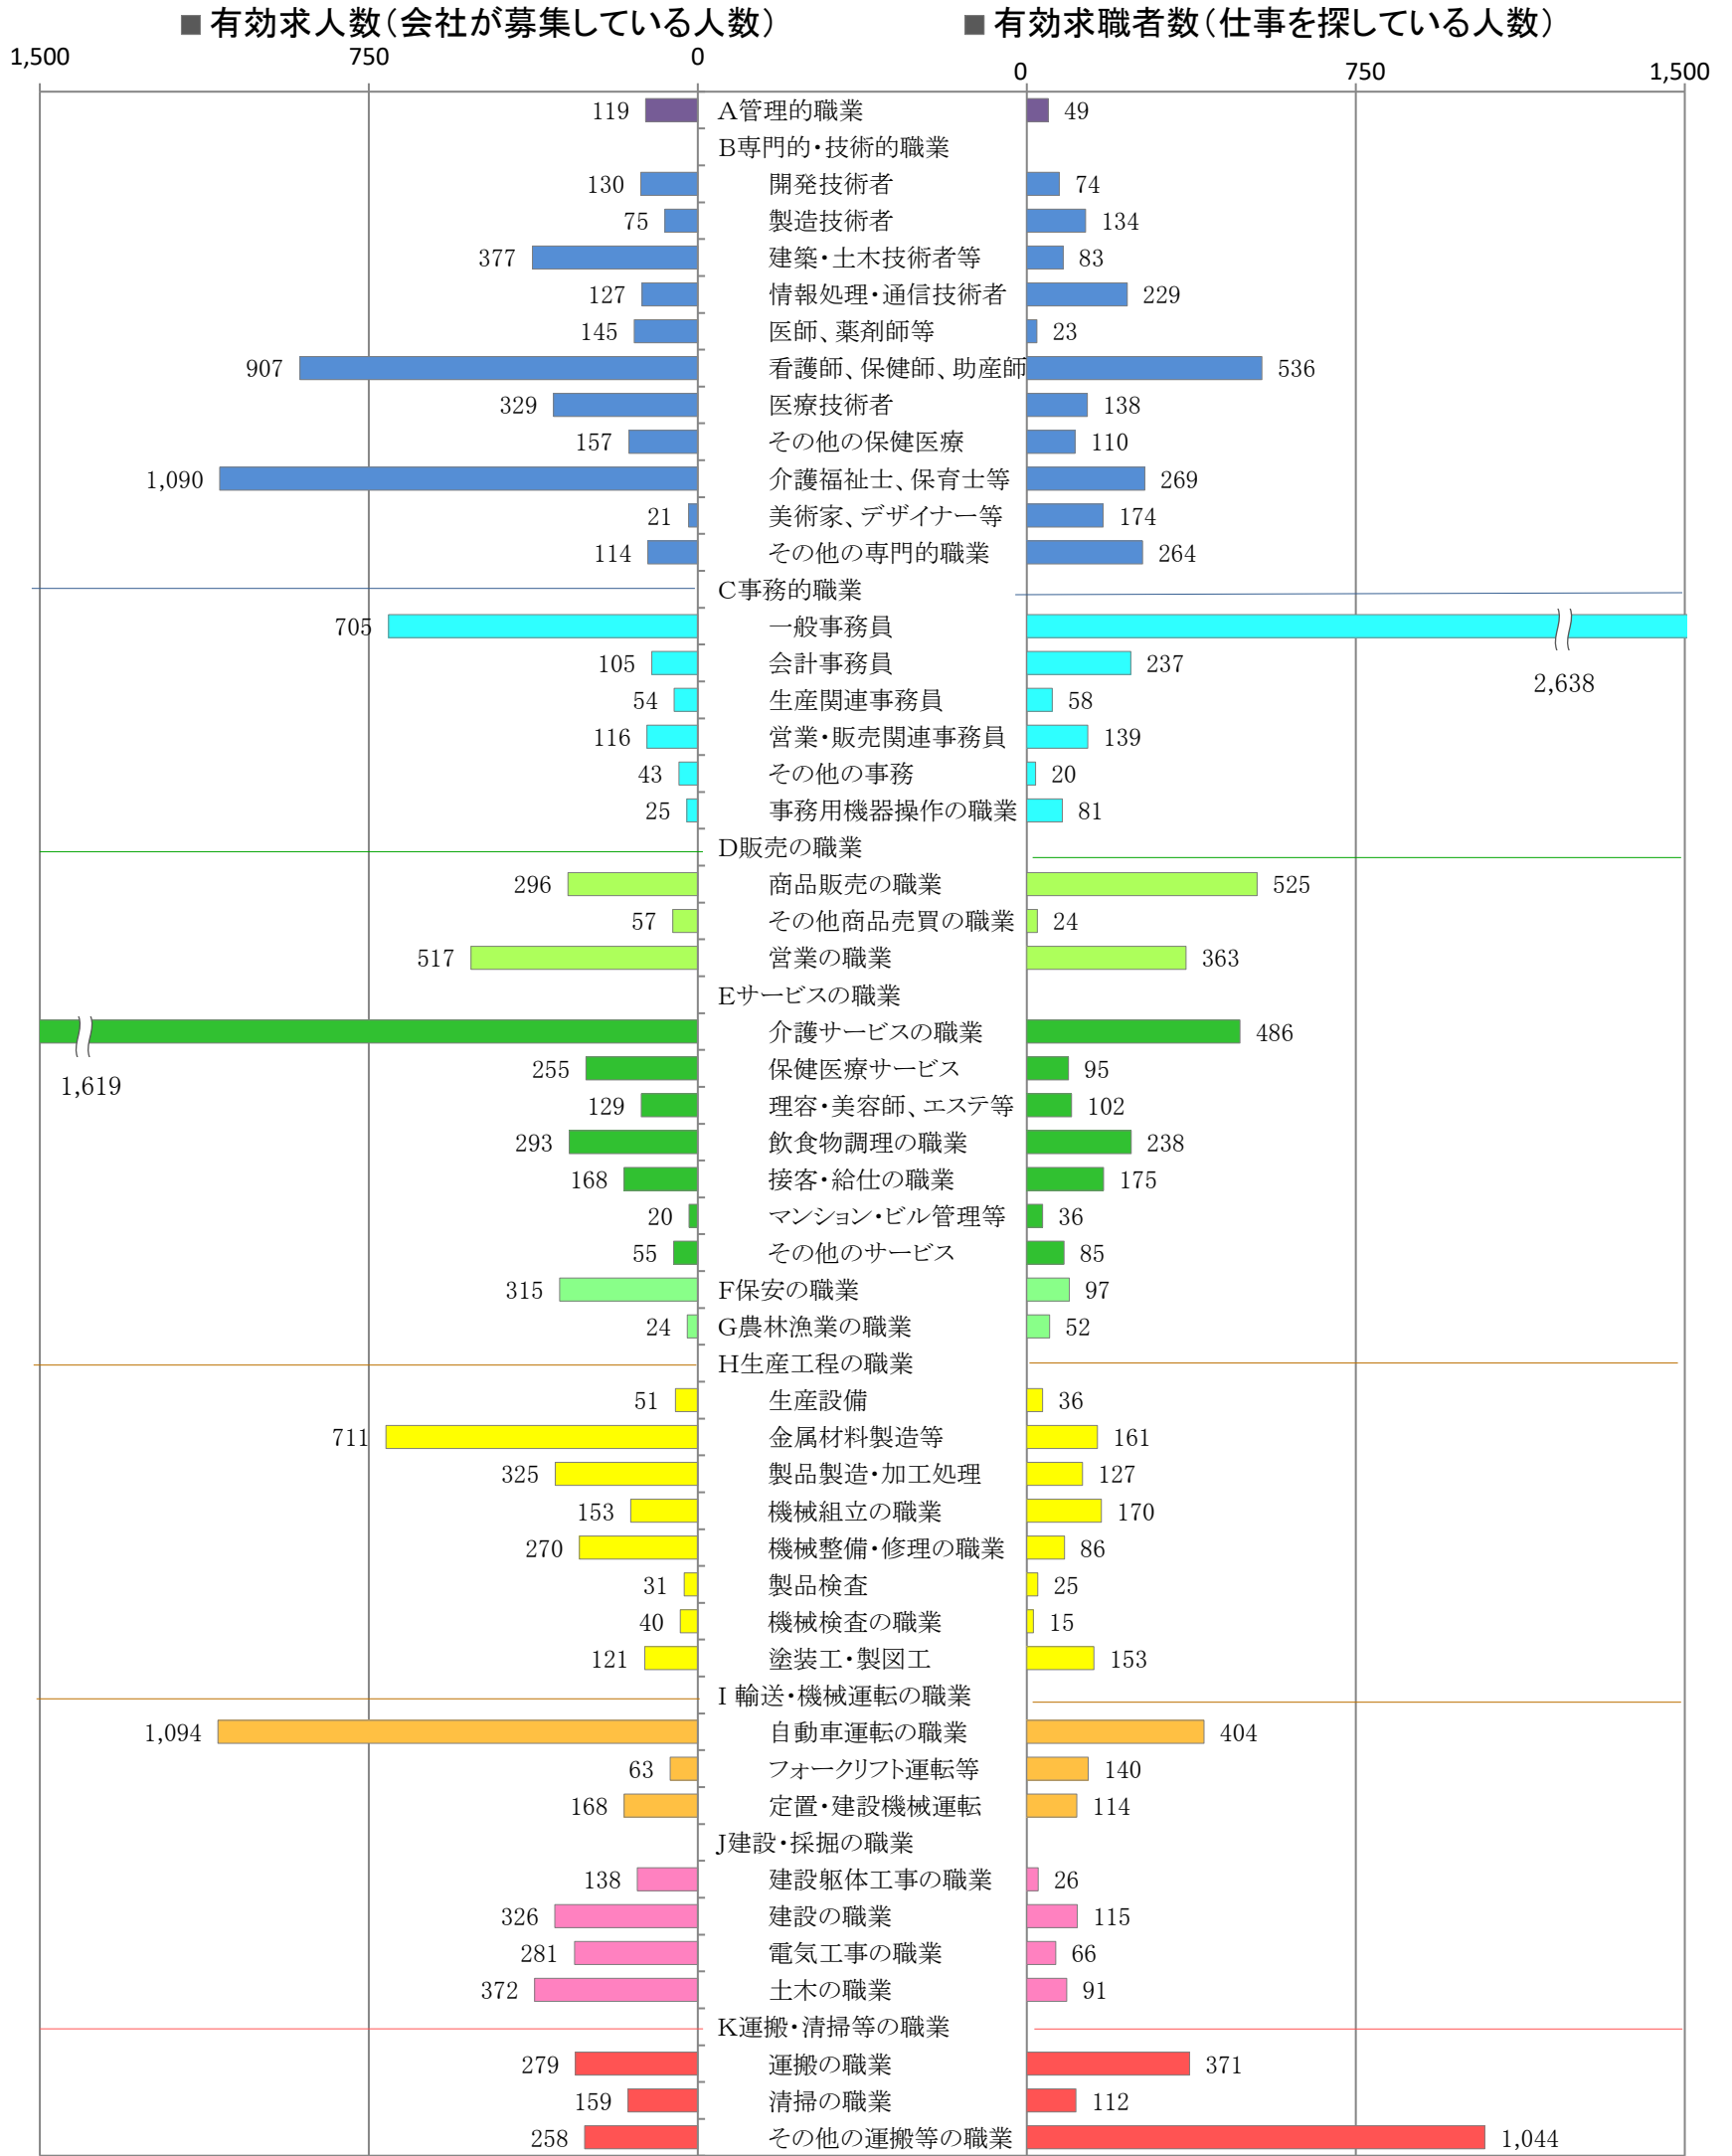

〈北九州地域：バランスシート〉

令和3年2月

職業別：有効求人・求職状況(常用・フルタイム)

※1 ハローワーク小倉、八幡、行橋の合計数

※2 福岡労働局ホームページ([https://jsite.mhlw.go.jp/fukuoka-roudoukyoku/jirei\\_toukei/kyujin\\_kyushoku/toukei/\\_120538.html](https://jsite.mhlw.go.jp/fukuoka-roudoukyoku/jirei_toukei/kyujin_kyushoku/toukei/_120538.html))でも公開しています。