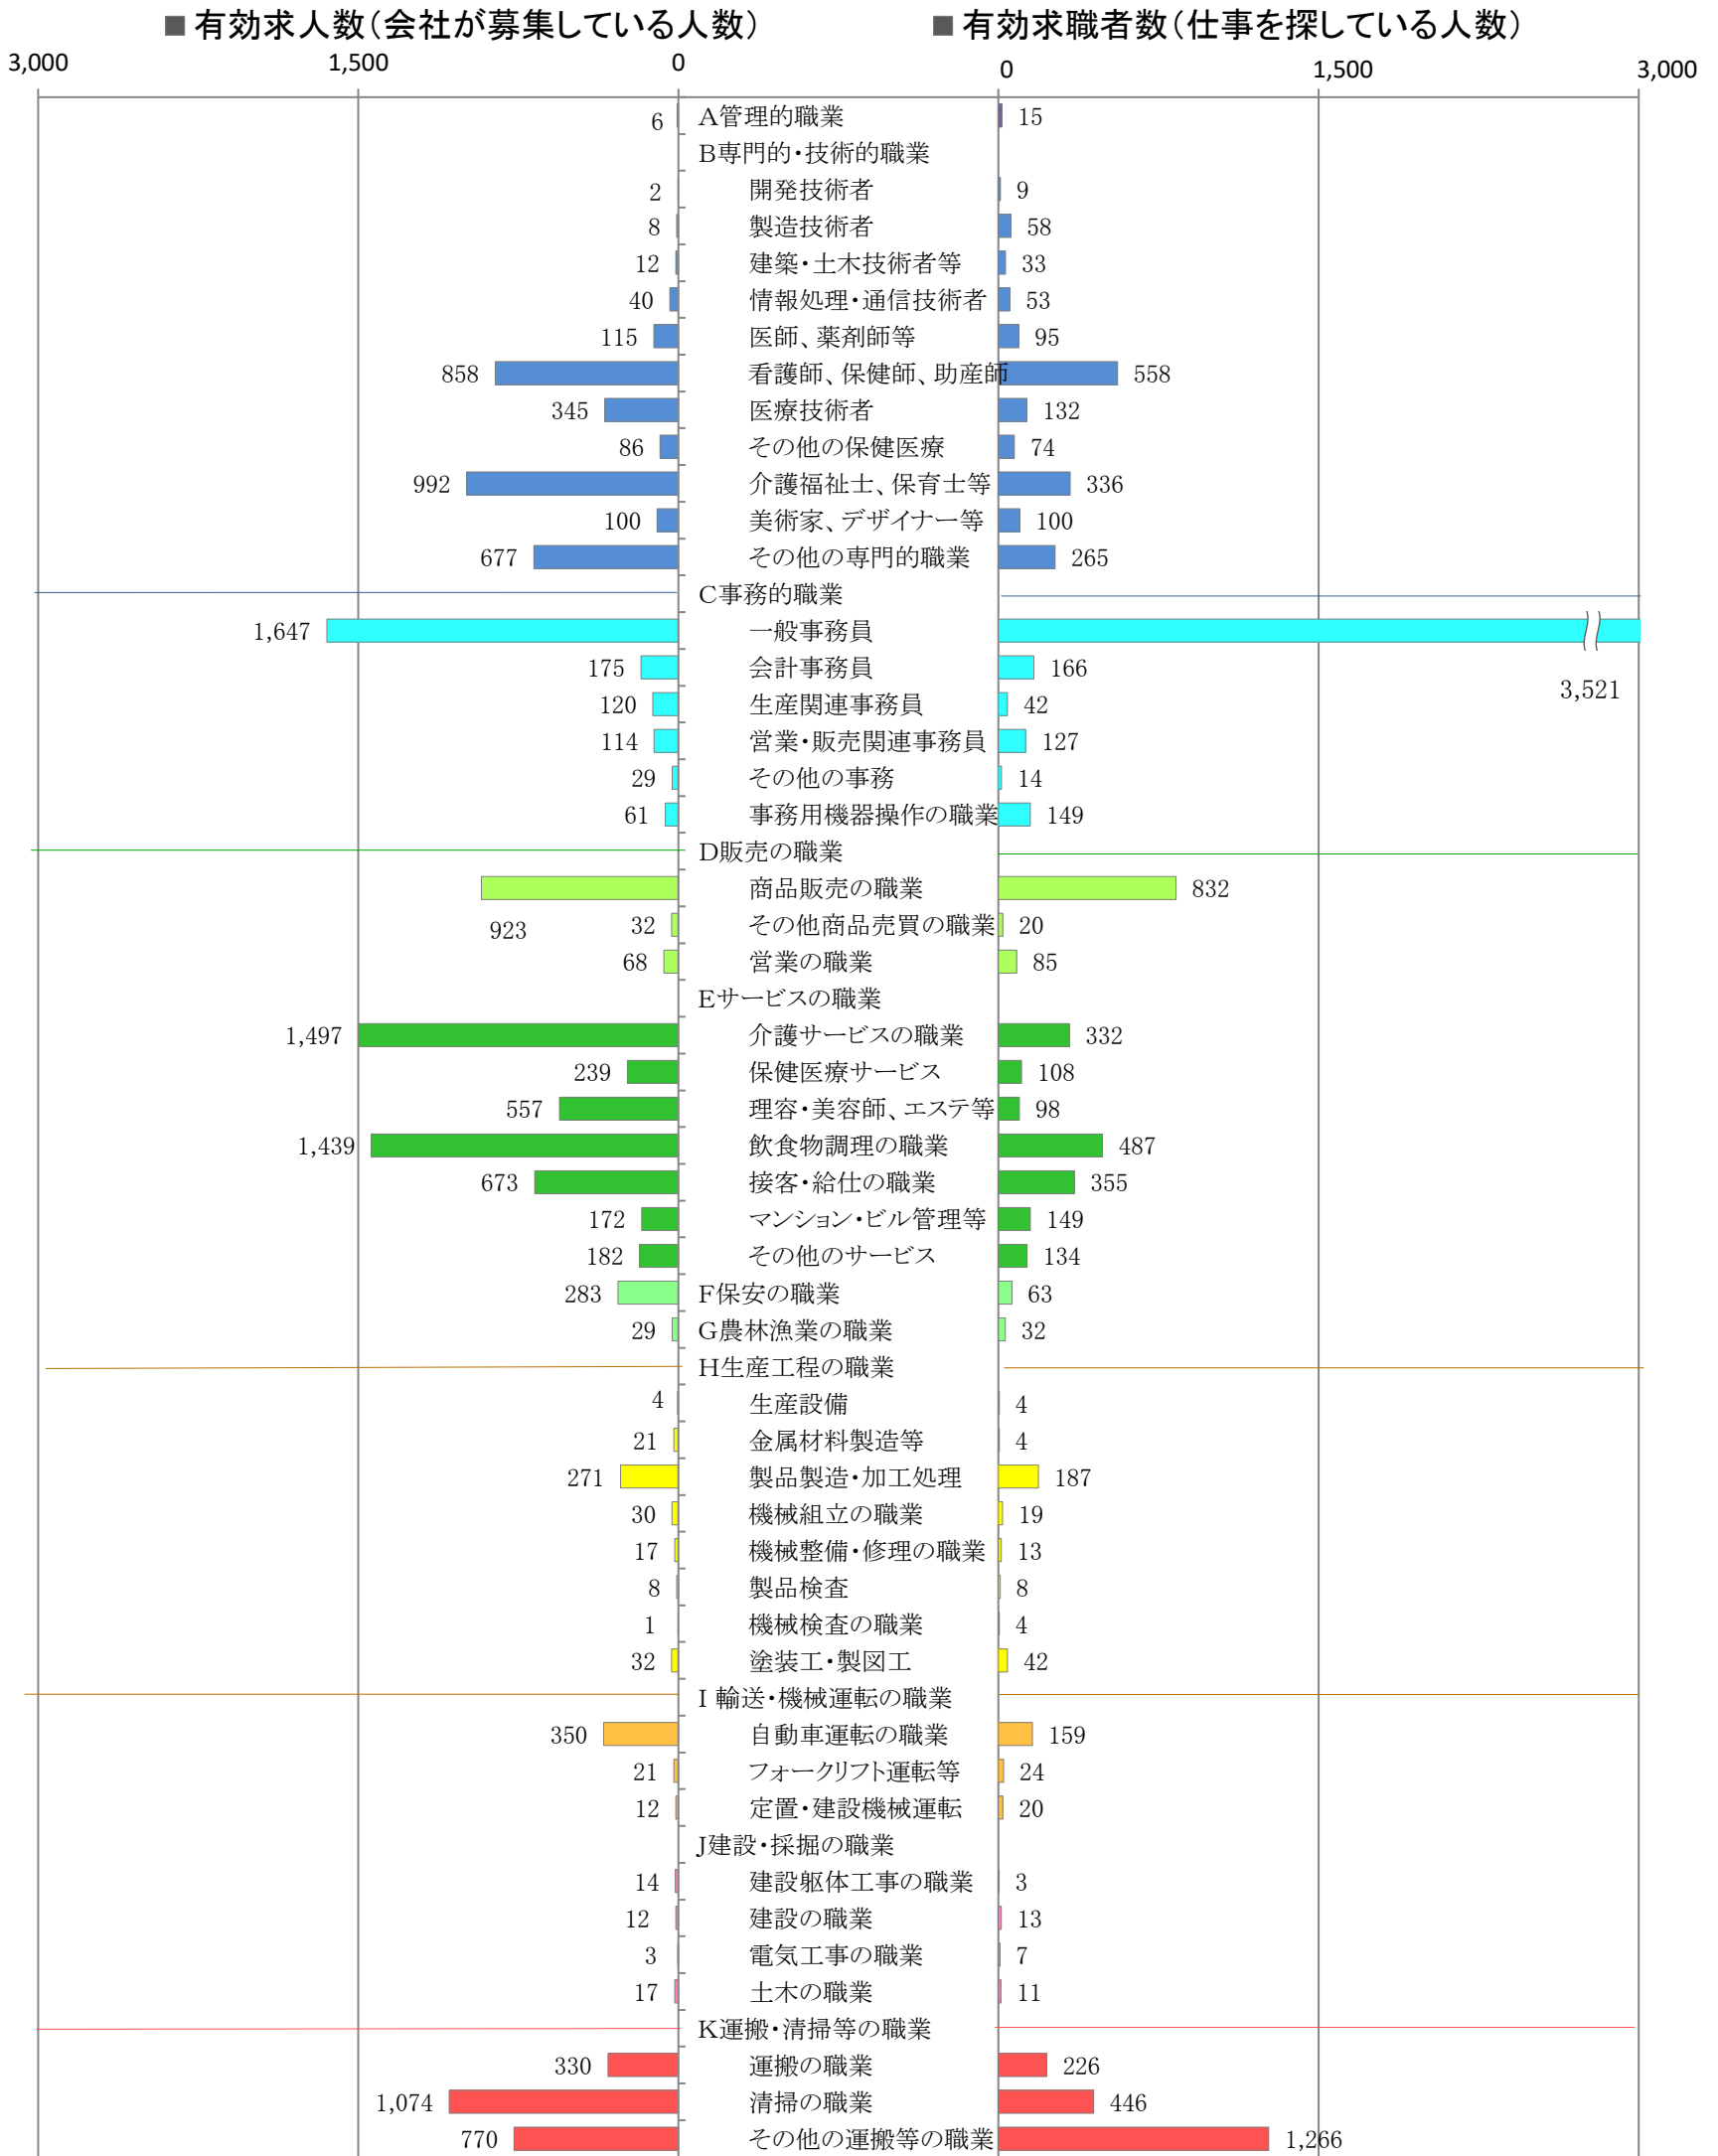

〈福岡地域: バランスシート〉
職業別: 有効求人・求職状況(常用・パート)

令和3年2月

※1 ハローワーク福岡中央、福岡東、福岡南、福岡西の合計数

※2 福岡労働局ホームページ(https://jsite.mhlw.go.jp/fukuoka-roudoukyoku/jirei_toukei/kyujin_kyushoku/toukei/_120538.html)でも公開しています。