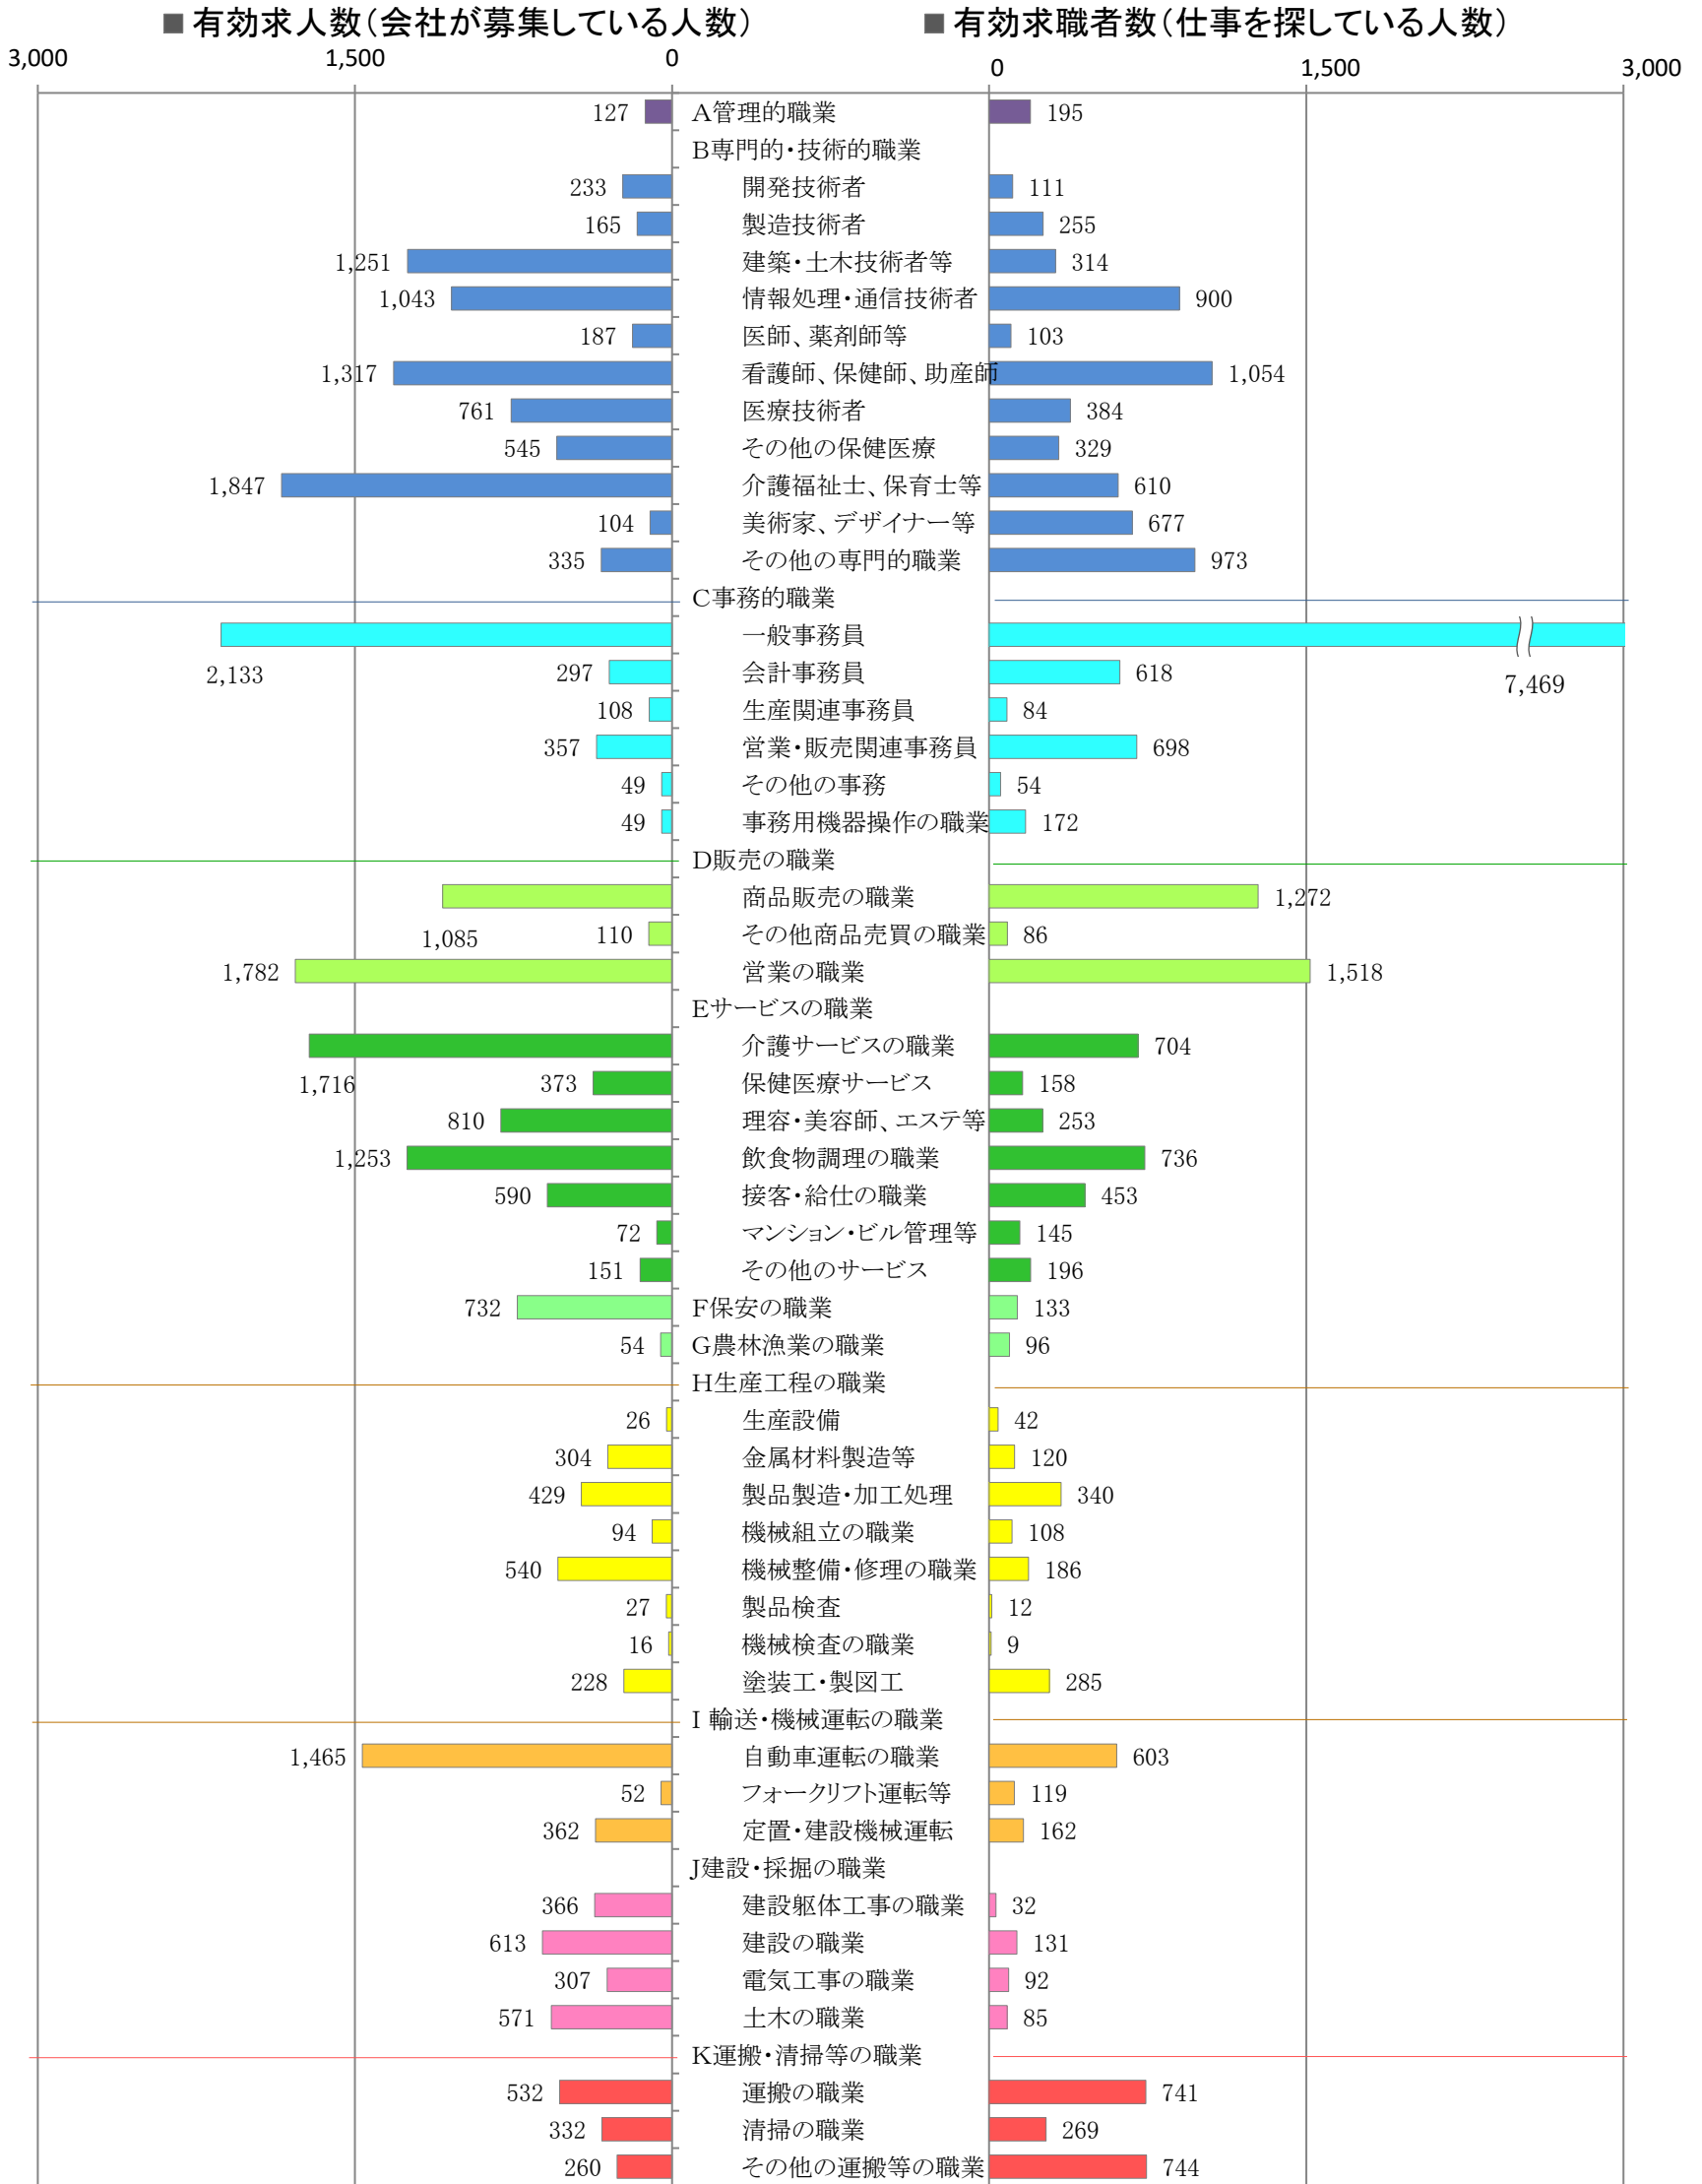

〈福岡地域：バランスシート〉

令和3年2月

職業別：有効求人・求職状況(常用・フルタイム)

※1 ハローワーク福岡中央、福岡東、福岡南、福岡西の合計数

※2 福岡労働局ホームページ(https://jsite.mhlw.go.jp/fukuoka-roudoukyoku/jirei_toukei/kyujin_kyushoku/toukei/_120538.html)でも公開しています。